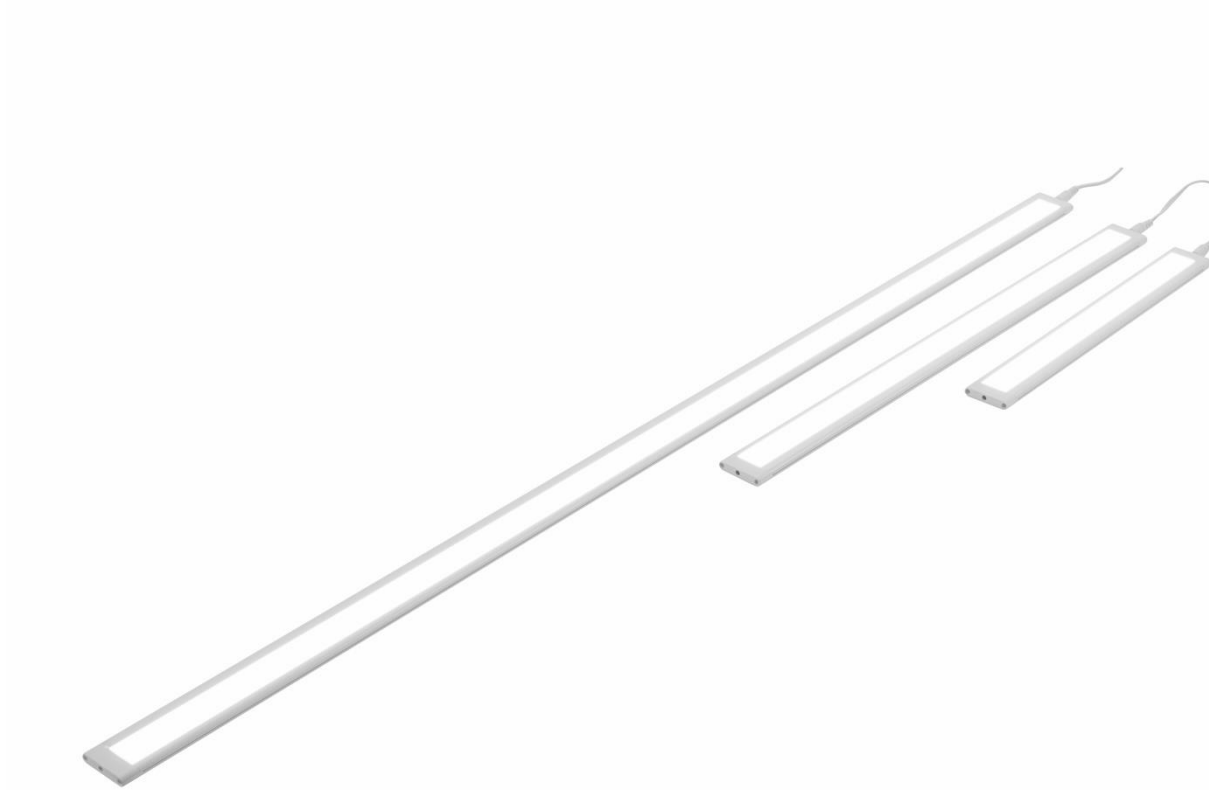

Svítlidlo pod kuchyňskou linku C15

Svítilno pod kuchyňskou linku C15 v bílé barvě je dostupné ve třech velikostech – 30 cm, 50 cm a 100 cm. Nabízí příjemné neutrální světlo s teplotou 4000K (denní bílá), které zajišťuje optimální osvětlení pracovní plochy.

Instalace je snadná díky plechovým klipům, které jsou součástí balení. K dispozici je široká škála příslušenství, včetně rovné a 90° spojky, propojovacího kabelu, tlačítkového vypínače a dotykového stmívače. Napájecí zdroje s koncovkou pro svítidlo a flexo šňůrou do zásuvky (1,5m + 1,5m) jsou k dispozici ve variantách 1A, 1,5A a 2A. Veškeré napájecí konektory mají rozměry **3.5 × 1.35 mm**.

Položka	Délka mm	Výška mm	Šířka mm	Vstupní napětí V	Příkon W	Světelný tok	Vyzařovací úhel °	Barevná teplota K
C15L1 - svítidlo	300	8	38	DC 24	5	350	180	4000
C15L2 - svítidlo	500	8	38	DC 24	8	560	180	4000
C15L3 - svítidlo	1000	8	38	DC 24	15	1050	180	4000
C1501 - spoj rovný	19	8	38	DC 24				
C1502 - spoj 90°	48	8	DC 24					
C1504 - vypínač/stmívač dotykový	38	8	38	DC 24				
C1505 - vypínač tlačítkový	38	8	38	DC 24				
AC01 - propojovací kabel bílý	1000							