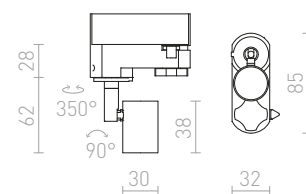

TRICA PRO TŘÍOKR. LIŠŤU

230 V GU10 50 W

R12006 černá

760 Kč

R12007 bílá

760 Kč

G12723