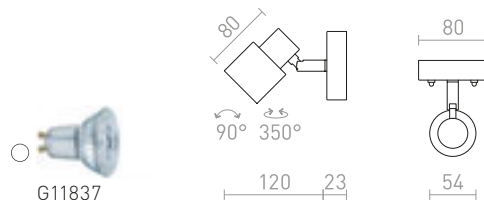

VALTO I NÁSTĚNNÁ

230 V GU10 LED 5 W IP44

R13696 chrom

980 Kč