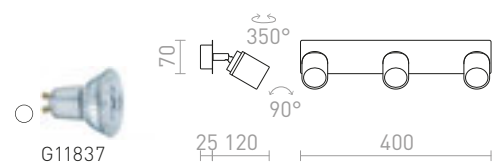

230 V GU10 2x9 W IP44

R13378 chrom

1 750 Kč ➤

**DUBLIN III PŘISAZENÁ**

230 V GU10 3x9 W IP44

R13379 chrom

2 200 Kč %

**DUBLIN IV PŘISAZENÁ**