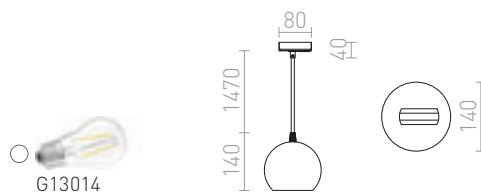

### COPA PRO JEDNOOKR. LIŠTU

230 V E27 28 W

**R13205** opálové sklo

**4 200 Kč**

**R13206** černá/sklo

**4 600 Kč**