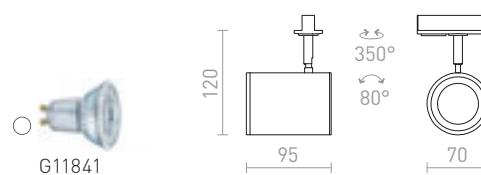

### CADENZA PRO JEDNOOKR. LIŠTU

230 V LED GU10 10 W

R13346 bílá

1 550 Kč

R13347 černá

1 550 Kč