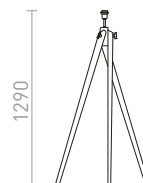

AMBITUS

Stolní bambusový podstavec pro stínidla s úchytem E27. Vhodné pro stínidla: ALVIS 24/15, DELISA 25/16, CONNY 15/30, CONNY 35/30, RON 40/25, TEMPO 30/19.

AMBITUS STOLNÍ PODSTAVEC

230 V E27 28 W

R13303 bambus

2 400 Kč

G13026

AMBITUS

Stojanový bambusový podstavec pro stínidla s úchytem E27. Vhodné pro stínidla: AMBITUS 46/24, DELISA 35/30, CONNY 25/30, CONNY 35/30, RON 40/25, TEMPO 30/19.

AMBITUS STOJANOVÝ PODSTAVEC

230 V E27 28 W

R13304 bambus

6 200 Kč

G13461