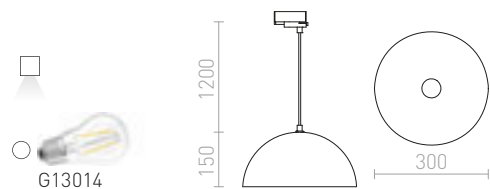

### MONROE 30 PRO TŘÍOKR. LIŠTU

230 V E27 42 W

R12101 matná černá/bílá

4 200 Kč

R13819 měď

3 350 Kč