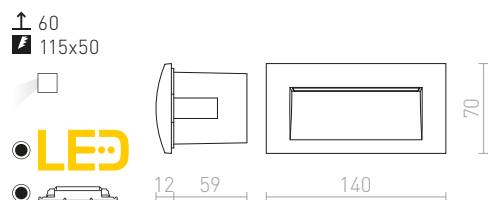

GORDIQ L ZÁPUSTNÁ

230 V LED 3 W 3000 K 90 lm Ra 80 IP65

R12537 bílá

1 600 Kč

R12538 antracitová

1 600 Kč