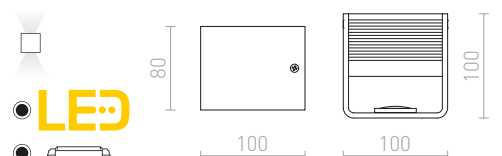

ONYX NÁSTĚNNÁ

230 V LED 5 W 3000 K 500 lm Ra 80

R12598 bílá

1 600 Kč

R12599 černá

1 600 Kč