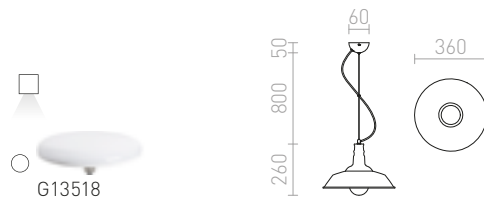

GOLDIE

Závěsné kovové svítidlo dodávané ve třech barevných variantách.

GOLDIE 36 ZÁVĚSNÁ

230 V E27 42 W

R11687 chrom

2 550 Kč %

R11688 černá/bílá

3 950 Kč

R11689 bílá/bílá

1 950 Kč %