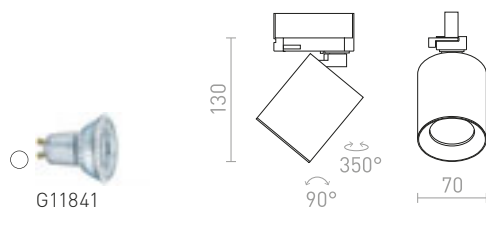

DARIO PRO TŘÍOKR. LIŠTU

230 V GU10 9 W

R13873 bílá/česaná mosaz

2 300 Kč NEW

R13874 černá/česaná mosaz

2 300 Kč NEW

R13875 česaná mosaz

2 450 Kč NEW