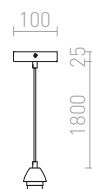

### ENZO ZÁVĚSNÁ SADA

230 V E27 42 W

**R10616** chrom

**645 Kč**

G13026