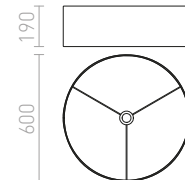

RON 60/19 STÍNIDLO

max. 23 W

	R11462 Polycotton černá/zlatá fólie	4 350 Kč
	R11479 Polycotton černá/měděná fólie	4 350 Kč
	R11490 Polycotton bílá/bílé PVC	2 450 Kč
	R11517 Chintz oranžová/bílé PVC	2 400 Kč
	R11546 Chintz mátová/stříbrná fólie	4 350 Kč
	R11555 Chintz světle šedá/bílé PVC	2 400 Kč
	R11565 Chintz limetková/bílé PVC	2 400 Kč
	R11573 Monaco petrolejová/stříbrné PVC	4 350 Kč
	R11584 Monaco holubí šed/stříbrné PVC	4 350 Kč
	R11607 Chintz meruňková/bílé PVC	2 400 Kč
	R13052 Polycotton černá/bílé PVC	2 550 Kč