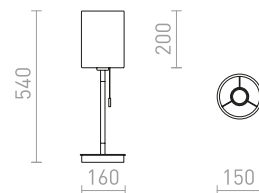

## ZUMBA

Stolní lampička s dřevěným podstavcem a plastovým stínidlem. Dodáváno v rozloženém stavu, je nutná kompletace.