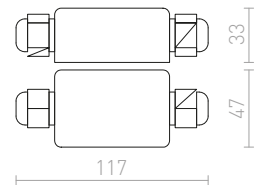

IP44

IP-BOX

Svorkovnice s ochranou do vlhkého prostředí.
Vhodné pro kabel 3x1,5.

IP-BOX

IP44

G12582 bílá

48 Kč

IP67

IP-BOX

Kabelová spojka vhodná pro venkovní prostředí.
Vhodné pro kabel 3x1,5.

IP-BOX

230 V IP67

G12984

129 Kč

IP65

IP-BOX

Spojovací krabice vhodná pro venkovní prostředí.
Vhodné pro kabel 3x1,5.

IP-BOX

230 V IP65

G12983

98 Kč

IP68

IP-BOX

Kabelová spojka vhodná pro venkovní prostředí. Vhodné pro kabely 2x1,5. Dodáváno včetně 4 kusů průchodek a 2 kusů zásepek.

IP-BOX IP68

IP68

G13846 černá

290 Kč

NEW