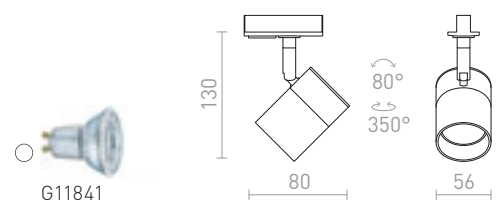

LALA PRO JEDNOOKR. LIŠTU

230 V GU10 50 W

R13767 černá/mosaz

1 400 Kč

NEW