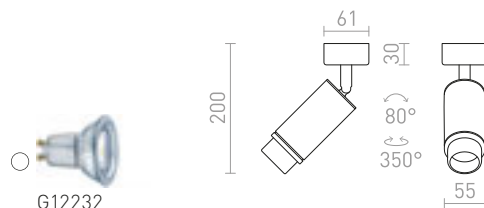

### OPTIMUS STROPNÍ

230 V LED GU10 9 W  $\angle$ 10-50°

R13779 bílá

1 250 Kč

R13780 černá

1 250 Kč