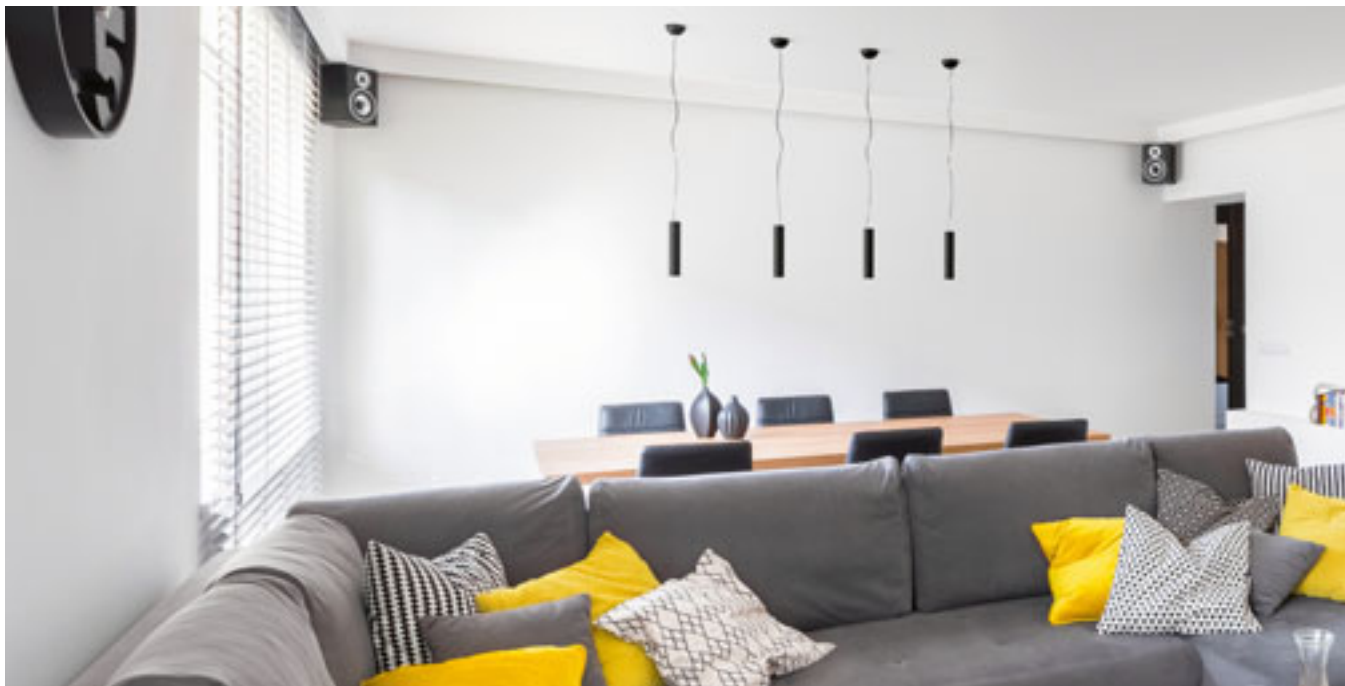

## MAVRO

Elegantní závěsné válcové LED svítidlo vhodné pro zavěšení nad barové pulty a kuchyňské ostrůvky. Stmívání TRIAC.