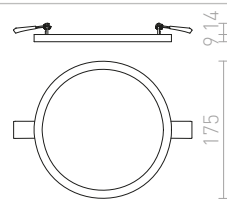

HUE R 17 ZÁPUSTNÁ

230 V LED 18 W 3000 K 1620 lm Ra 80

R12765 bílá	1 150 Kč	→
R12766 černý chrom	580 Kč	%
R12767 chrom	950 Kč	%
R12768 matný nikl	820 Kč	%
R13401 dekor tmavý ořech	835 Kč	%