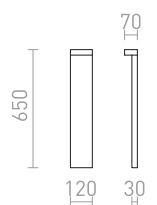

GARDIEN 65 STOJANOVÁ

230 V LED 10 W 3000 K 600 lm Ra 80 IP54

R13758 černá

4 200 Kč