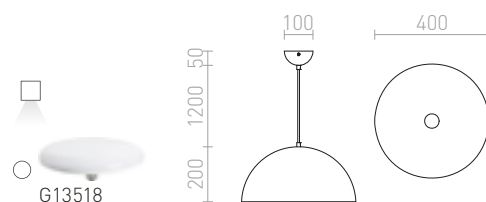

### MONROE 40 ZÁVĚSNÁ

230 V E27 42 W

R11701 matná černá/bílá

4 950 Kč

R11707 lesklá bílá/bílá

4 950 Kč

R12397 měď

3 600 Kč %