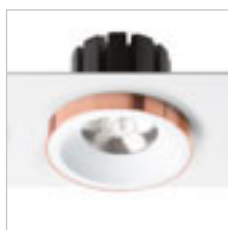

SHARM

Zápuštěné nevýklopné svítidlo s 10W LED modulem. Tímto QR-kódem můžete přejít na naše webové stránky, kde si můžete pohodlně sestavit dalších až 2500 kombinací svítidel podle vašich představ.

SHARM R III ZÁPUSTNÁ

230 V LED 3x10 W $\angle 24^\circ$ 3000 K 2700 lm Ra 80

R13245 bílá/měď 3 350 Kč

R13246 perleťová zlatá/hnědá 3 350 Kč

R13247 hnědá/perleťová zlatá 3 350 Kč

R13248 černá/měď/měď 3 350 Kč

R13249 černá/černá/měď 3 350 Kč