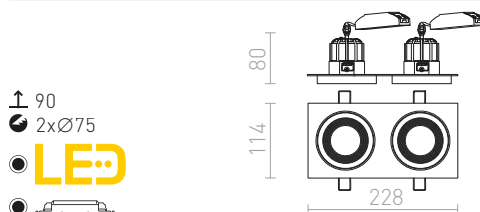

SHARM SQ II ZÁPUSTNÁ

230 V LED 2x10 W $\angle 24^\circ$ 3000 K 1800 lm Ra 80

R13255 bílá/měď	2 300 Kč
R13256 perleťová zlatá/hnědá	2 300 Kč
R13257 hnědá/perleťová zlatá	2 300 Kč
R13258 černá/měď/měď	2 300 Kč
R13259 černá/černá/měď	2 300 Kč