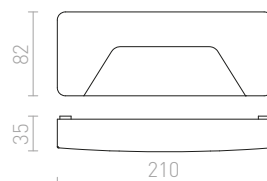

RENO SQ INDR NÁSTĚNNÁ

230 V LED 3 W 3000 K 280 lm Ra 80 IP65

R11950 šedá

890 Kč →

R11953 antracitová

890 Kč →