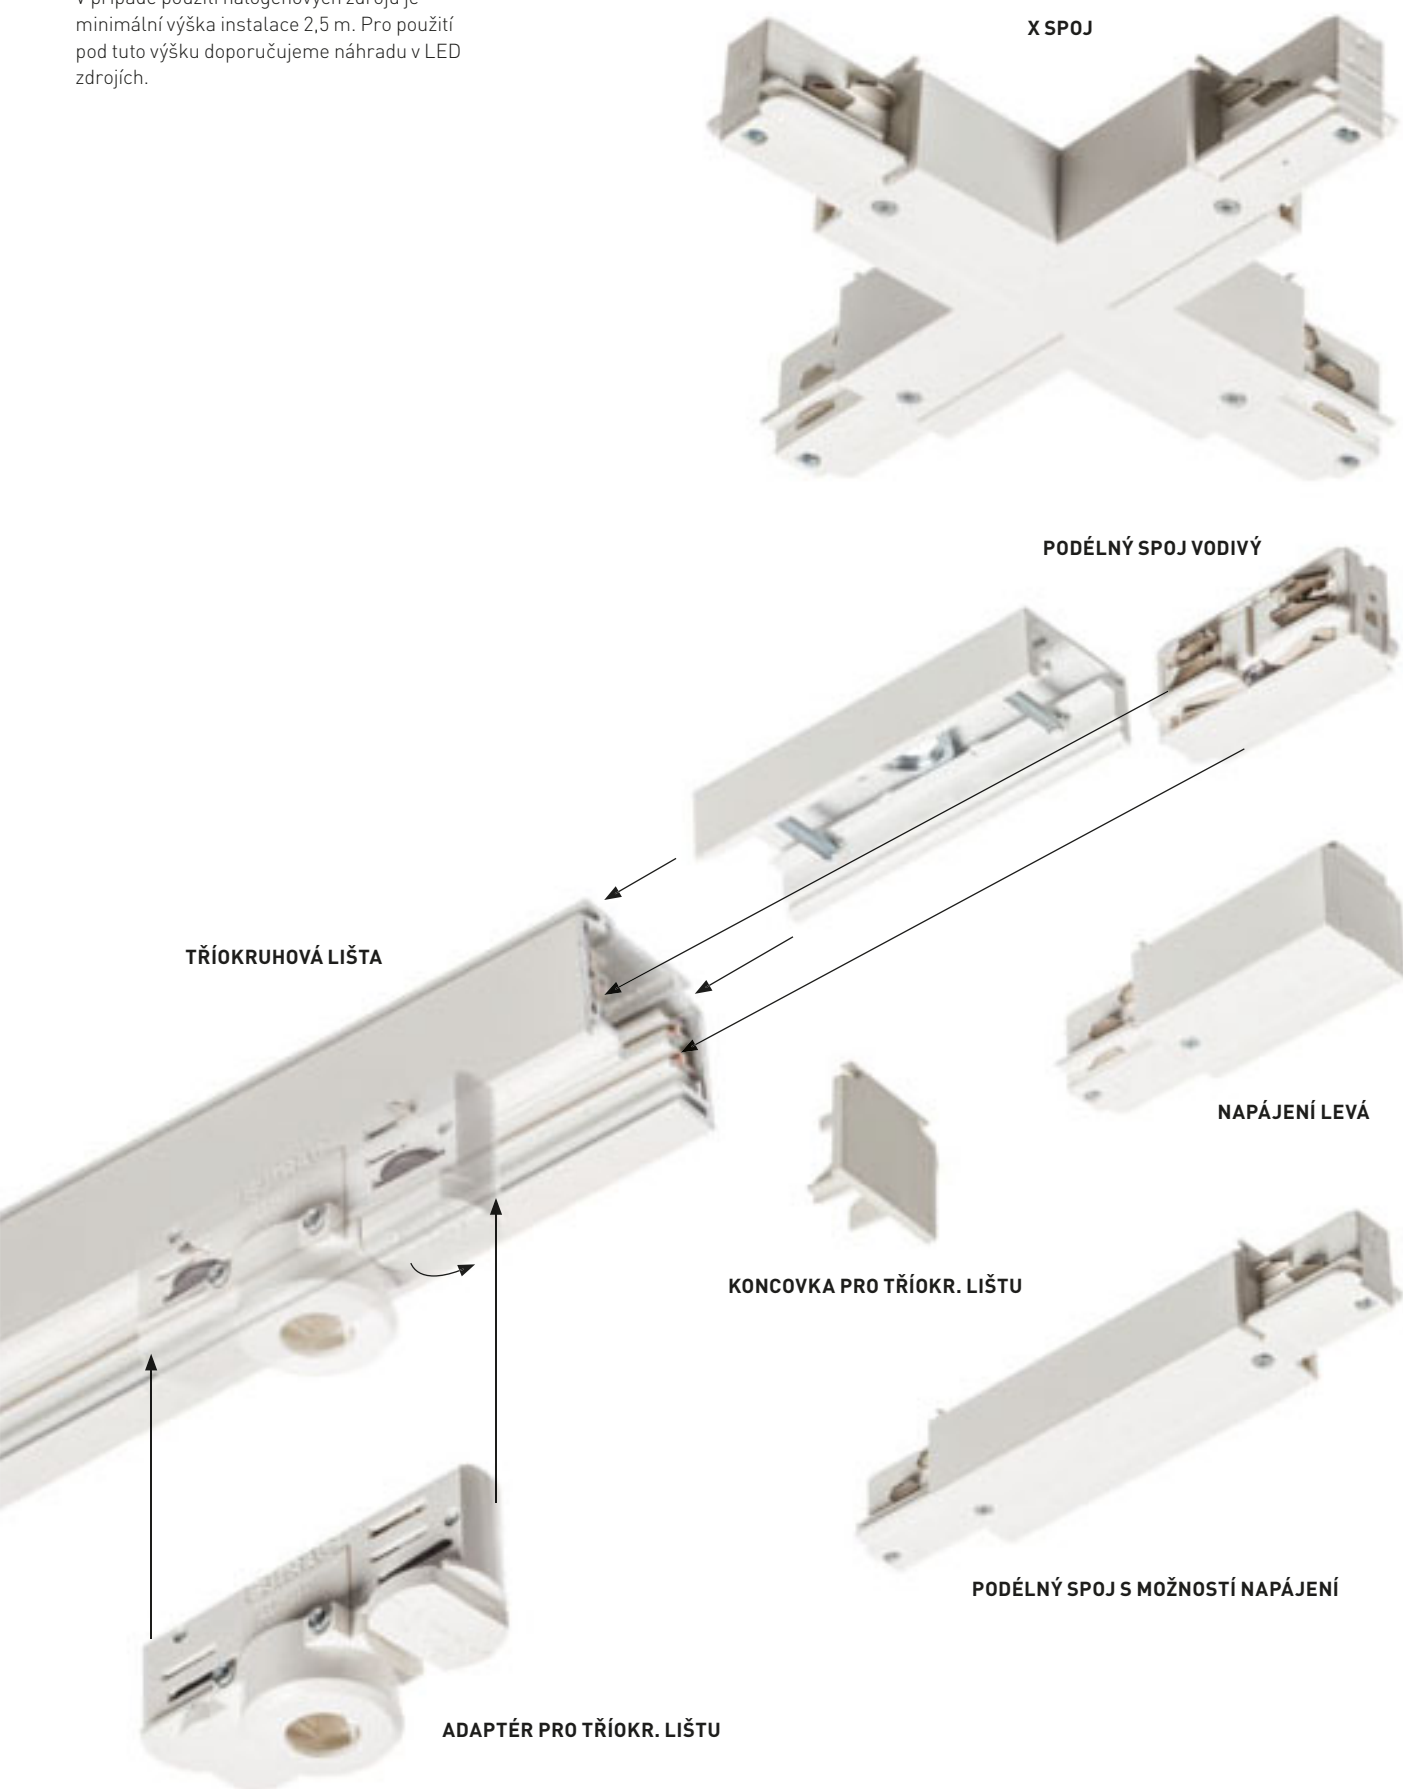

L SPOJ VNITŘNÍ

L SPOJ VNĚJŠÍ

EUTRAC

TŘÍOKRUHOVÁ LIŠTA

Tříokruhová lišta EUTRAC. Jakýkoliv profil lze snadno uříznout do požadované délky. Konce vodičů není nutné zařezávat ani ohýbat. V případě použití halogenových zdrojů je minimální výška instalace 2,5 m. Pro použití pod tuto výšku doporučujeme náhradu v LED zdrojích.