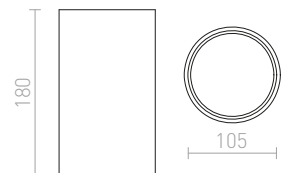

MEA STROPNÍ VÁLCOVÁ

230 V E27 18 W

R10212 česaný hliník

1 200 Kč %