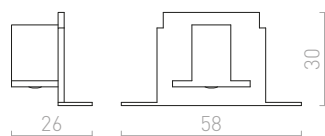

KONCOVKA PRO ZÁPUSTNOU LIŠTU

Koncová krytka pro zápuštnou tříokruhovou lištu EUTRAC.

R11310 bílá

198 Kč