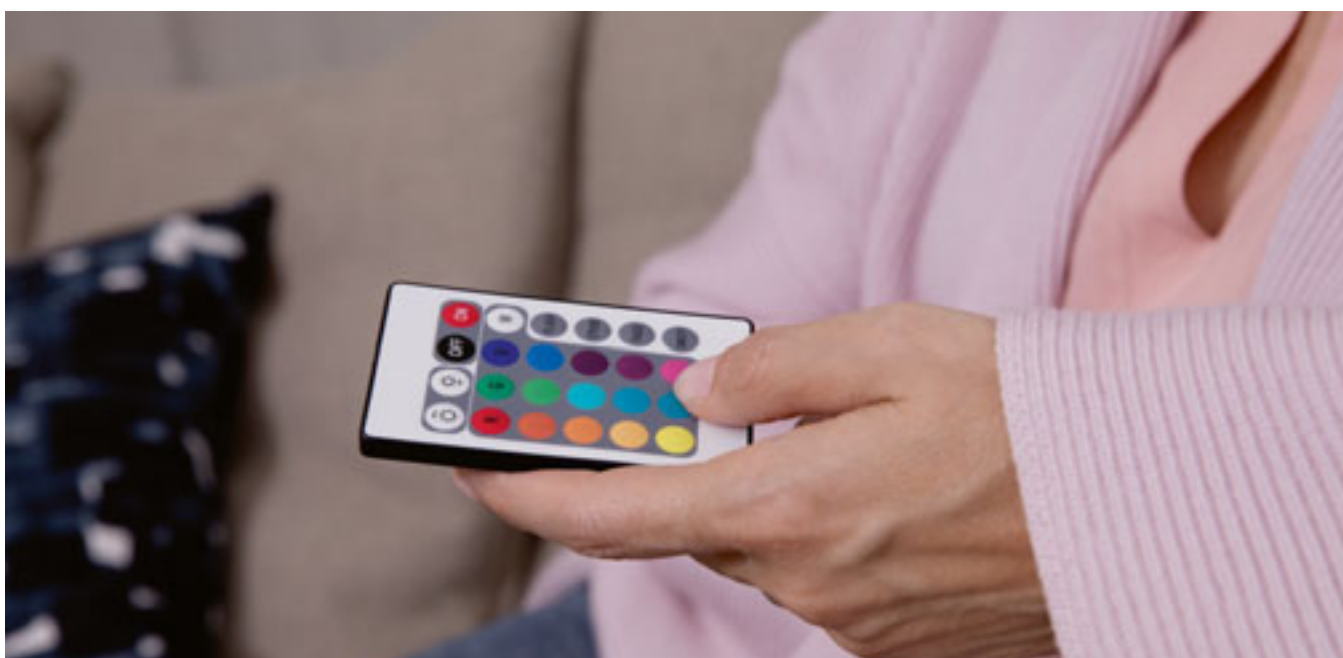

## PARATHOM SMART

LED Globe Smart WiFi žárovka s patičí E27 stmívatelná pomocí aplikace: LEDVANCE SMART+ WiFi (s minimální verzí Android 4.4 nebo iOS 9.0), Google Assistant nebo Amazon Alexa. Ovládání přes WiFi.