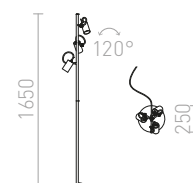

VIPER

Designová chromová stojanová lampa se dvěma černými posuvnými LED reflektory, které jsou samostatně ovládány vypínači na červených přívodních kabelech. Oba kabely jsou zakončeny adaptéry do zásuvky.

VIPER FL

230 V LED 2x3 W $\angle 60^\circ$ 3000 K 200 lm Ra 80

R12463 černá/chrom

6 200 Kč %

FADO

Stojanová lampa v hranatém designu se dvěma nastavitelnými LED reflektory.

FADO STOJANOVÁ

230 V LED 2x3 W $\angle 45^\circ$ 3000 K 220 lm Ra 80

R12475 černá

6 800 Kč %

BUGSY

Stojanová lampa se skleněnými stínidly. Jednotlivá stínidla jsou náklonná v jedné ose.

BUGSY STOJANOVÁ

230 V GU10 3x50 W

R10520 chromované sklo

4 350 Kč %

G11841