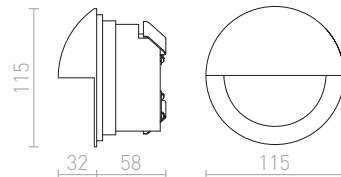

ASTERIA ZÁPUSTNÁ

230 V LED 3 W 3000 K 180 lm Ra 80 IP54

R10558 stříbrnošedá

1 400 Kč %

↑ 75

● Ø113

● LED