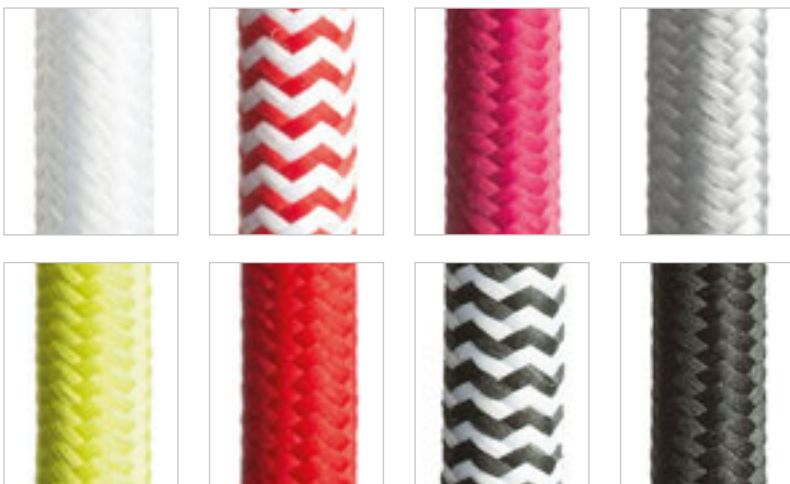

FIT 3x0,75 1BM TEXTILNÍ KABEL

R12214 bílá	129 Kč
R12216 černá/bílá	129 Kč
R12222 černá	129 Kč
R12223 šedá	129 Kč
R12224 červená	129 Kč
R12225 limetková	129 Kč
R12226 fuchsiová	129 Kč
R12227 červená/bílá	129 Kč