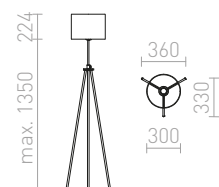

### GARDETTE STOJANOVÁ

230 V E27 42 W

R12489 černá/hliník

8 400 Kč %

G13029