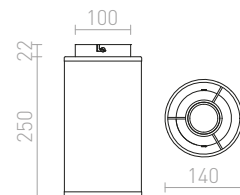

## OTIS

Stropní dvojité kruhové textilní svítidlo pro světelné zdroje E27. Vnitřní stínidlo je vždy v bílém provedení.