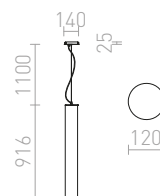

TOMBA ZÁVĚSNÁ

230 V G5 3x21 W

R10501 opálové sklo/chrom

6 450 Kč %