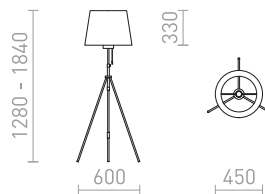

### LUTON/ILUSION STOJANOVÁ

230 V LED E27 11 W

**R14065** chromovaná fólie/černá/kov

**6 200 Kč** NEW

G13026