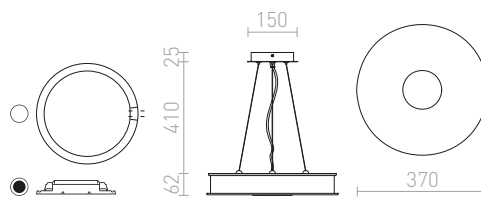

## CASSABLANCA

Svítidlo pro dvě kruhové zářivky T5. Spodní strana je krytá satinovaným sklem, které je upevněno pomocí šroubu s chromovou krytkou. Boční strana svítidla je z mléčného akrylátu.