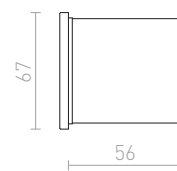

TESS SQ ZÁPUSTNÁ

230 V LED 3 W 3000 K 80 lm Ra 80 IP54

R12013 bílá

1 280 Kč

R12014 stříbrnošedá

1 280 Kč

R12015 antracitová

1 280 Kč

↑ 70

▣ 60x55

● LED