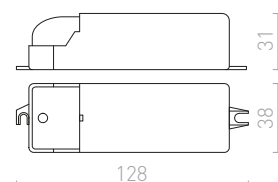

TRAF0 35-105W 12V AC DIMM

12 V 105 W

G13003

480 Kč

stmívatelné