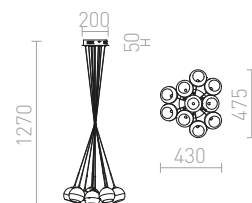

ASTRAL

Designové závěsné svítidlo se stínidly z dvoubarevného skla. Stínidla lze sestavit do více tvarů. Ozdobným kroužkem lze ovlivnit naklonění stínidel.

ASTRAL ZÁVĚSNÁ

230 V/12 V G4 10x20 W

R10513 chromované sklo/čiré sklo

13 500 Kč

R11706 měděné sklo/čiré sklo

15 800 Kč

G13035

ASTROMET

Závěsné svítidlo složené ze sedmi chromových koulí instalovaných na jedné základně s klasickým závitem E27.

ASTROMET VII ZÁVĚSNÁ

230 V E27 7x42 W

R11761 chrom

7 800 Kč

G13014