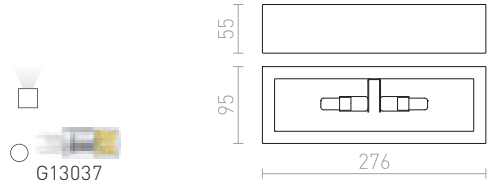

WIM NÁSTĚNNÁ

230 V G9 2x40 W

R10465 sádrová

1 450 Kč