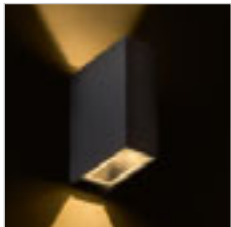

NICK II NÁSTĚNNÁ

230 V LED 2x3 W $\angle 10^\circ$ 3000 K 780 lm Ra 80 IP54

R12827 česaný hliník

1 400 Kč