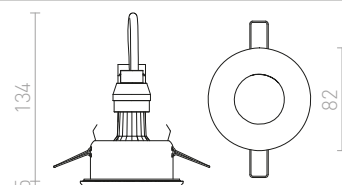

APRIORI

230 V GU10 35 W IP54

R12747 bílá/satinované sklo

520 Kč

↑ 140
● Ø75

G11841

IP44