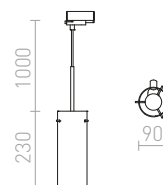

SANSSOUCI PRO TŘÍOKR. LIŠTU

230 V E27 42 W

R12094 měděné sklo

3 200 Kč ↗