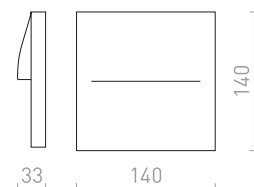

BOBO SQ NÁSTĚNNÁ

230V LED 3W 3000K 135lm Ra80 IP65

R13935 antracitová

1 150 Kč

NEW

LED