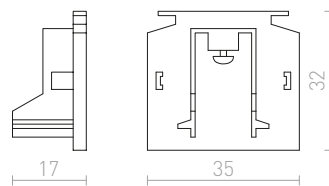

KONCOVKA PRO TŘÍOKR. LIŠTU

Koncová záslepka pro tříokruhovou lištu EUTRAC.

230 V

R11307 bílá	78 Kč
R11308 černá	78 Kč
R11309 stříbrnošedá	150 Kč