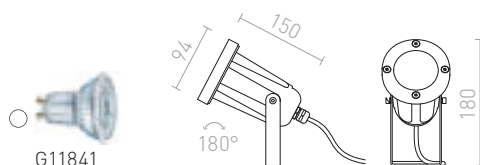

IP65

HEAVY DUTY

Venkovní reflektor z masivního hliníku. Svítidlo je dodáváno s přívodním kabelem 1,5 m bez zakončení! Možnost zkompletovat s bodcem do země (R11755).

HEAVY DUTY VENKOVNÍ REFLEKTOR

230 V GU10 50 W IP65

R11948 antracitová

1 400 Kč

IP65

FOX

Venkovní nastavitelný LED reflektor s čirým krycím sklem, pro montáž na zeď. Pro případnou instalaci v zahradě je možné zkompletovat s bodcem do země (R11755).

FOX VENKOVNÍ REFLEKTOR

230 V LED 9 W $\angle 120^\circ$ 3000 K 900 lm Ra 80 IP65

R11753 antracitová

3 850 Kč

IP65

ROSS

Venkovní nastavitelný LED reflektor se satinovaným krycím sklem a možností volby úhlu svícení 8-30°. Pro případnou instalaci v zahradě je možné zkompletovat s bodcem do země (R11755). Dodáváno bez přívodního kabelu.

ROSS VENKOVNÍ REFLEKTOR

230 V LED 9 W $\angle 30^\circ$ 3000 K 900 lm Ra 80 IP65

R11754 antracitová

3 950 Kč