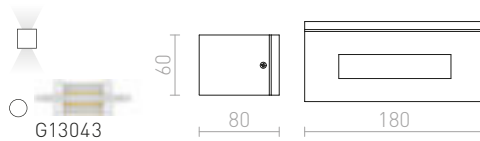

### WOOD NÁSTĚNNÁ

230 V R7s 78mm 48 W IP54

R10437 bílá

950 Kč

R10438 stříbrnošedá

950 Kč

R10439 antracitová

1 350 Kč