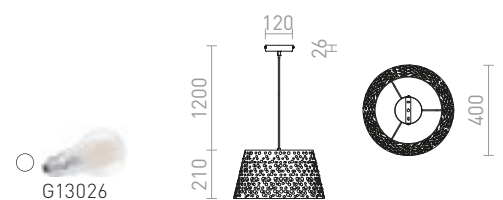

BUCKY 40 ZÁVĚSNÁ

230 V E27 28 W

R13360 bílá/šedá/kov

3 200 Kč %