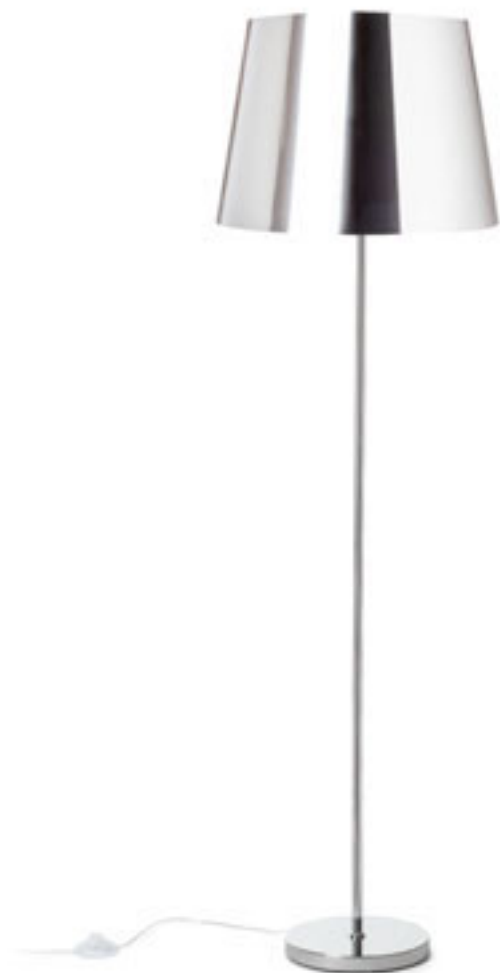

### EDIKA STOJANOVÁ

230 V E27 42 W

R12666 hnědá/matný nikl

4 800 Kč

G13026