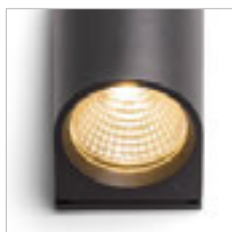

IP54

IP65

PIA

Venkovní LED nástěnné UP/DOWN svítidlo z tlakově litého hliníku.

PIA NÁSTĚNNÁ

230 V LED 2x3 W 3000 K 270 lm Ra 80 [IP54](#)

R12010 antracitová

1 600 Kč

LED

ZAZA

Venkovní nástěnné svítidlo s čirým krycím sklem.

ZAZA NÁSTĚNNÁ

230 V LED 3,3 W 3000 K 250 lm Ra 80 [IP65](#)

R10398 antracitová

1 750 Kč %

LED