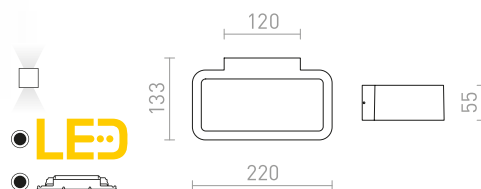

## REEM

Nástěnné LED diodové svítidlo z lakovaného hliníku. Typ svícení UP/DOWN.