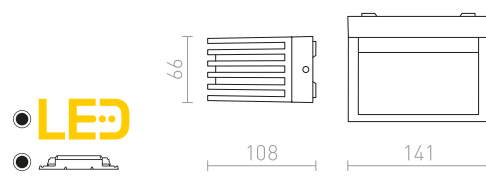

CLAIRE 14 NÁSTĚNNÁ

230 V LED 6 W 3000 K 240 lm Ra 80 IP54

R13564 antracitová/mléčný akryl

2 650 Kč