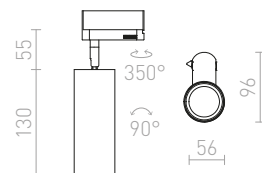

### MAVRO PRO TŘÍOKR. LIŠTU

230 V LED 12 W  $\angle 38^\circ$  3000 K 1020 lm Ra 80

R12995 bílá

2 950 Kč

R12996 zlatá

2 750 Kč

R12997 černá/zlatá

2 950 Kč