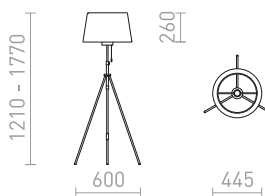

### LUTON/RIDICK STOJANOVÁ

230 V LED E27 11 W

**R14066** lesklá černá/zlatá fólie/černá/kov

**5 200 Kč** NEW

G13026