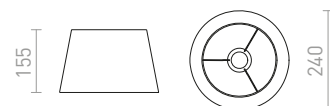

ALVIS 24/15 STOLNÍ STÍNIDLO

max 28 W

R13524 krémově bílá

950 Kč