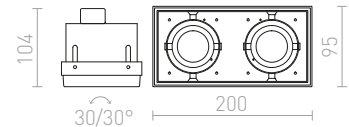

### ELECTRA II

230 V GU10 2x50 W

R12053 černá

2 950 Kč

↑ 140  
 213x108

○  
 G11841