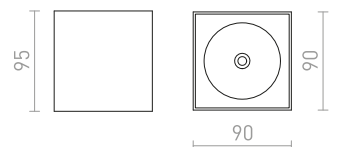

### SENZA SQ STROPNÍ

230 V LED 6 W 3000 K 580 lm Ra 80 IP65

**R13624** bílá/čiré sklo

**2 100 Kč**

**R13625** antracitová/čiré sklo

**2 100 Kč**

IP54