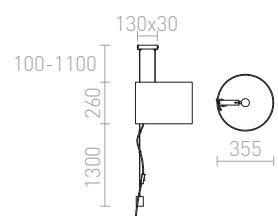

### BROADWAY ZÁVĚSNÁ POSUVNÁ

230 V E27 42 W

R11989 bílá/chrom

3 950 Kč %

G13026