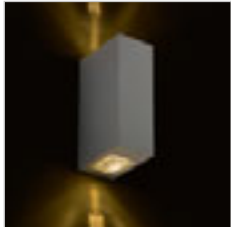

AGATE II NÁSTĚNNÁ

230 V GU10 2x35 W

R12677 matná bílá

1 450 Kč

R12678 česaný hliník

1 150 Kč