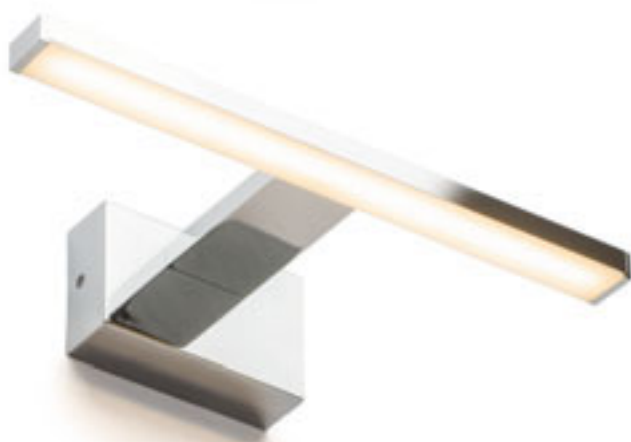

IP44

IP44

IP44

PALEA

Nástěnné koupelňové svítidlo s LED technologií.
Vhodné pro použití do vlhkého prostředí.

PALEA 500

230 V LED 7 W 3000 K 308 lm Ra 80 IP44

R10613 chrom

3 450 Kč

PALEA 300

230 V LED 4,4 W 3000 K 189 lm Ra 80 IP44

R10614 chrom

2 650 Kč

PARAGNA

Nástěnné koupelňové svítidlo s LED technologií.

PARAGNA NÁSTĚNNÁ

230 V LED 5,7 W 3000 K 246 lm Ra 80 IP44

R10612 chrom

1 850 Kč