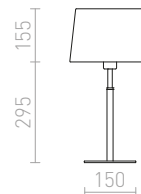

BROADWAY STOLNÍ

230 V E27 42 W

R11986 bílá/chrom

4 350 Kč **➔**

G13026