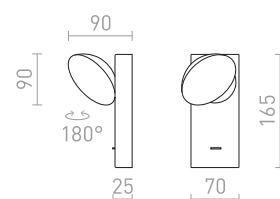

ELISEO

Přisazené LED světlo s otočnými miskovými reflektory a mléčným difuzorem.

ELISEO II PŘISAZENÁ

230 V LED 2x5 W 3000 K 760 lm Ra 80

R13916 bílá

3 350 Kč

NEW

R13917 černá

3 350 Kč

NEW

ELISEO

Nástěnná LED lampička s otočným miskovým reflektorem a mléčným difuzorem.

ELISEO NÁSTĚNNÁ

230 V LED 5 W 3000 K 320 lm Ra 80

R13914 bílá

1 950 Kč

NEW

R13915 černá

1 950 Kč

NEW