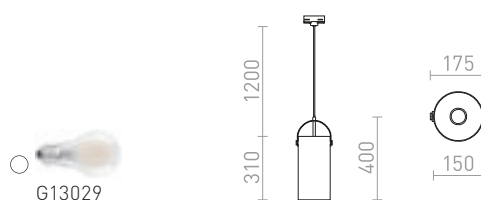

JULIETTA 31 PRO TŘÍOKR. LIŠTU

230 V E27 20 W

R13856 opálové sklo/černá

4 350 Kč