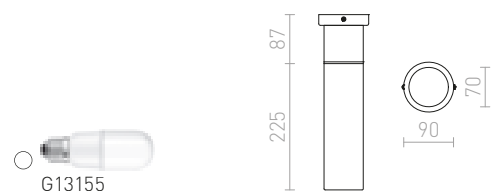

### EIGHT STROPNÍ

230 V E27 28 W IP44

R10492 opálové sklo/chrom

2 300 Kč →

IP65