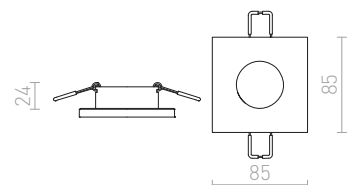

ASTOR SQ

230 V GU10 50 W IP65

R10574 česaný hliník

560 Kč

↑ 100
● Ø60

G11841