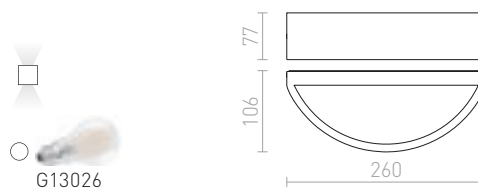

### LESA NÁSTĚNNÁ

230 V E27 26 W IP54

R10364 černá

2 100 Kč

R10365 bílá

2 100 Kč

R10366 stříbrnošedá

2 100 Kč