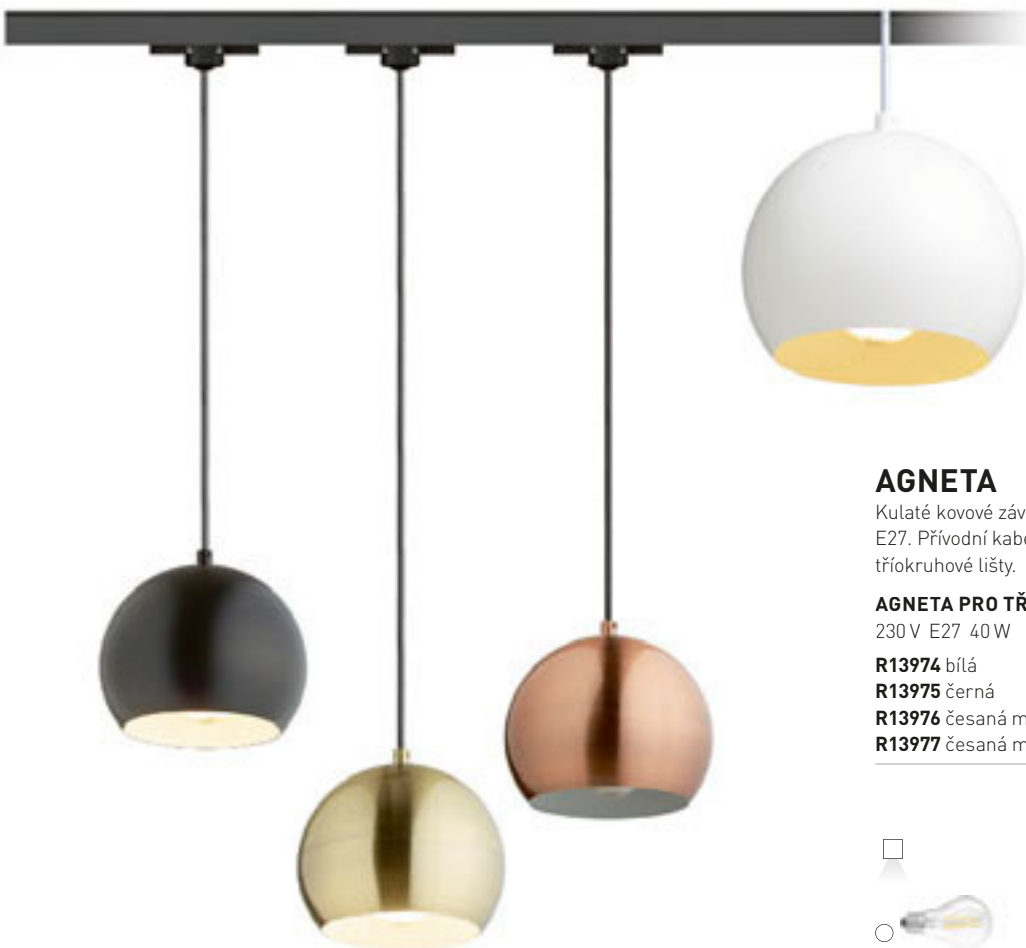

## AGNETA

Kulaté kovové závěsné svítidlo pro použití se žárovkou E27. Přívodní kabel je zakončen adaptérem do tříokružové lišty.