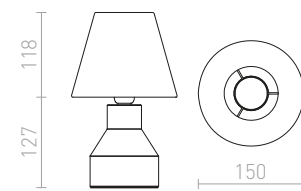

### HEIDI STOLNÍ

230 V E14 12 W

R12379 přírodní/beton

1 150 Kč

G12243

**CAMINO**

Minimalistická stolní lampička válcového tvaru s textilním stínidlem. Dekor každého svítidla je originální.

**CAMINO STOLNÍ SE STÍNIDLEM**