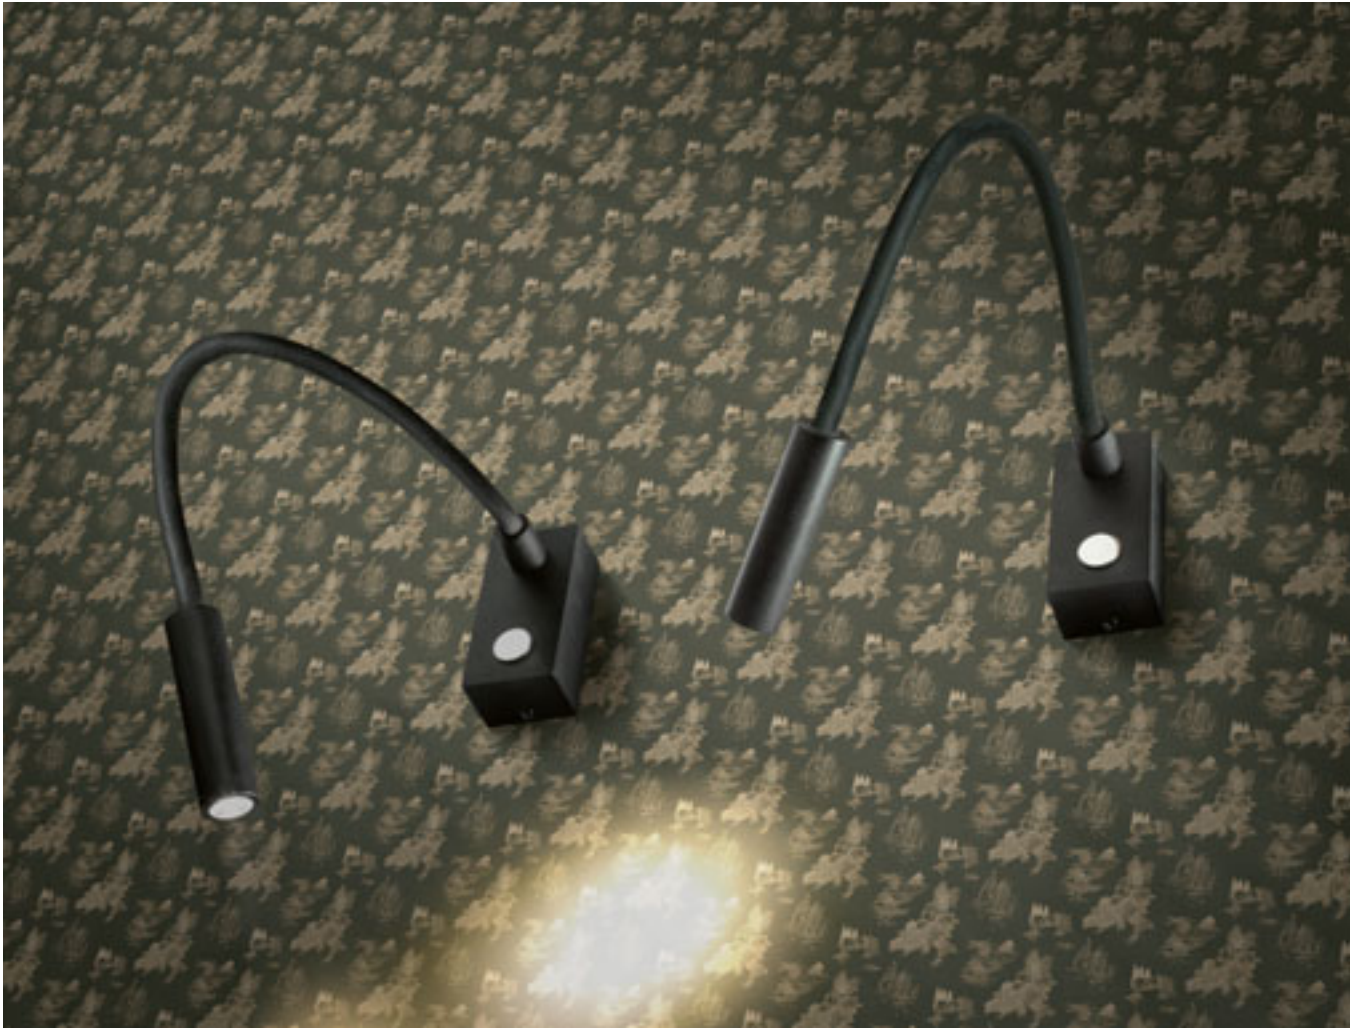

AIM

Nástěnné LED diodové svítidlo s ohebným ramenem. Součástí je dotykový vypínač umístěný na základně svítidla.

AIM NA HUSÍM KRKU

230 V LED 3 W $\angle 45^\circ$ 3000 K 180 lm Ra 80

R10541 černá

3 350 Kč