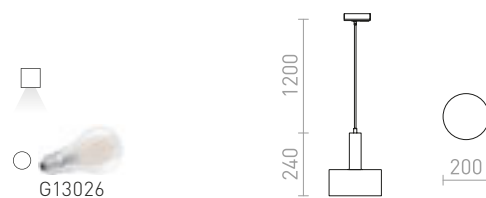

GIULIA 20 PRO JEDNOOKR. LIŠTU

230 V E27 40 W

R13988 bílá/chrom

1 850 Kč NEW

R13989 černá/zlatohnědá/mosaz

1 950 Kč NEW