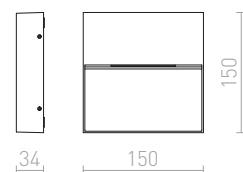

**AQILA SQ NÁSTĚNNÁ**

230 V LED 6 W 3000 K 200 lm Ra 80 IP54

R12542 bílá

1 950 Kč

R12544 antracitová

1 950 Kč

LED

IP54