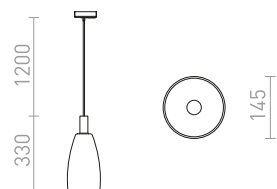

ARAQ

Závěsné svítidlo s mosaznou objímkou, textilním kabelem, který je zakončen adaptérem do jednookruhové lišty. Vhodné pro dekorativní žárovku s patičí E27.

ARAQ PRO JEDNOOKR. LIŠTU ZÁVĚSNÁ

230 V E27 42 W

R13978 česaná mosaz/černá

1 150 Kč **NEW**

BELLINI

Závěsné skleněné svítidlo s lakovanými doplňky pro LED žárovku se závitem E14. Přívodní kabel je zakončen adaptérem do jednookruhové lišty.

BELLINI L E14 PRO JEDNOOKR. LIŠTU ZÁVĚSNÁ

230 V E14 15 W

R13963 bílá/čiré sklo

4 600 Kč **NEW**