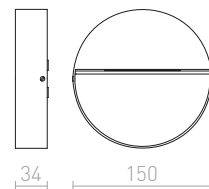

IP54

IP54

IP54

AQILA

Nástěnné LED svítidlo pro orientační nasvícení chodníků, schodišť nebo teras vhodné pro venkovní i interiérové použití bez nutnosti zapuštění. Instalace pouze svícením dolů.

AQILA R NÁSTĚNNÁ

230 V LED 6 W 3000 K 200 lm Ra 80 IP54

R12539 bílá	1 950 Kč
R12540 šedá	1 750 Kč
R12541 antracitová	1 950 Kč

LED

AQILA RC NÁSTĚNNÁ

230 V LED 6 W 3000 K 200 lm Ra 80 IP54

R12545 bílá	1 950 Kč
R12547 antracitová	2 300 Kč

LED

AQILA SQ NÁSTĚNNÁ

230 V LED 6 W 3000 K 200 lm Ra 80 IP54

R12542 bílá	1 950 Kč
R12544 antracitová	1 950 Kč

LED