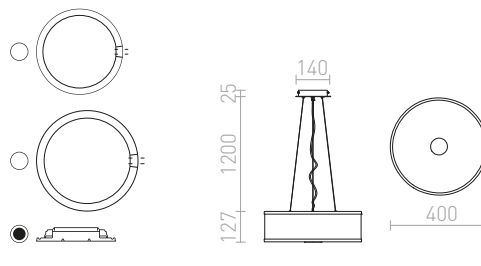

CASSABLANCA 40 ZÁVĚSNÁ

230 V 2GX13 + 2GX13 22 W + 40 W

R10522 chrom

2 750 Kč %