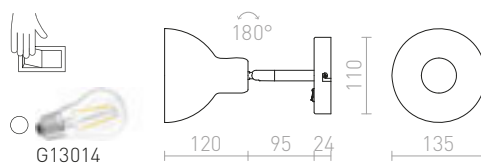

### BAROQUE NÁSTĚNNÁ

230 V E27 28 W

**R12986** černá/chrom

**1 250 Kč** →