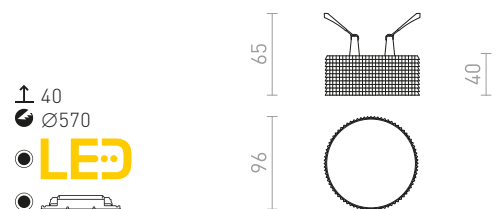

### MARENGA SQB1 40 ZÁPUSTNÁ

230 V LED 6 W 3000 K 640 lm Ra 80

R14016 bílá/Eco PLA

1 650 Kč **NEW**