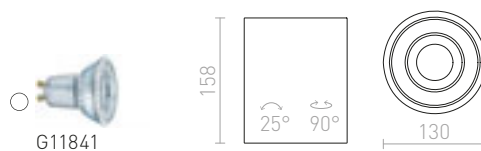

COLES STROPNÍ VÝKLOPNÁ

230 V GU10 15 W

R10454 sádrová

2 650 Kč