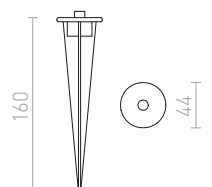

UNIVERZÁLNÍ BODEC DO ZEMĚ

R11755 černá

290 Kč