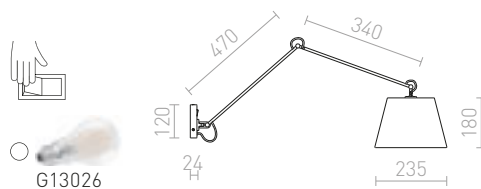

MADISON

Nástěnná dvojrarmená lampa s textilním stínidlem.

MADISON W NÁSTĚNNÁ

230 V E27 42 W

R12480 bílá/chrom

9 800 Kč

ASHLEY

Nástěnná dvojrarmená lampa s textilním stínidlem a vypínačem na základně.

ASHLEY NÁSTĚNNÁ

230 V E27 42 W

R12482 bílá/chrom

10 800 Kč