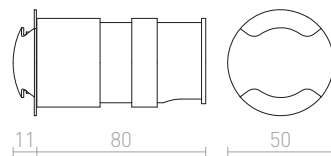

KICK II ZÁPUSTNÁ

230 V LED 3 W 3000 K 120 lm Ra 80 IP54

R12616 bílá

1 150 Kč

R12618 černá

1 150 Kč

↑ 80

● Ø40

● LED