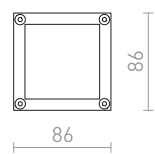

KEIG STROPNÍ

230 V GU10 35 W IP65

R13631 bílá

1 150 Kč

R13632 černá

1 150 Kč

G11841

103