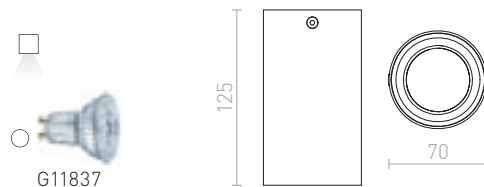

TUBA STROPNÍ

230 V GU10 35 W

R12745 matná bílá/zlatá

1 150 Kč