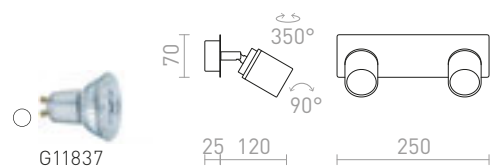

#### DUBLIN II PŘISAZENÁ

230 V GU10 2x9 W IP44

R13378 chrom

1 750 Kč

IP44