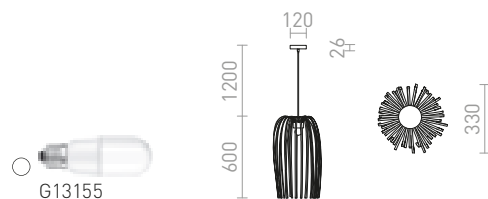

ZALA ZÁVĚSNÁ

230 V E27 15 W

R13315 bílé PVC/černá

980 Kč %