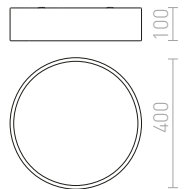

### MEZZO 40 DIMM STROPNÍ

230 V LED 30 W 3000 K 1800 lm Ra 80

R13328 bílá

6 200 Kč

R13329 černá

6 200 Kč