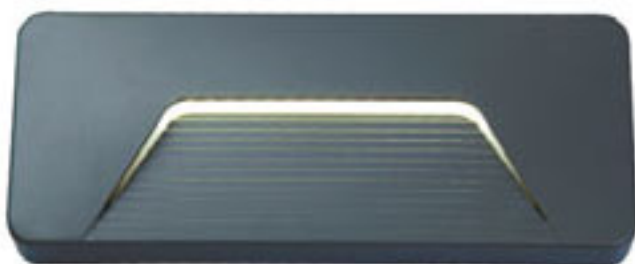

IP65

RENO SQ INDR NÁSTĚNNÁ

230 V LED 3 W 3000 K 280 lm Ra 80 IP65

R11950 šedá

890 Kč →

R11953 antracitová

890 Kč →