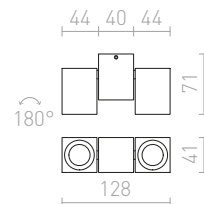

### MARVEL II NÁKLONNÁ

230 V GU10 2x50 W

R10171 hliník

1 150 Kč %

G11841