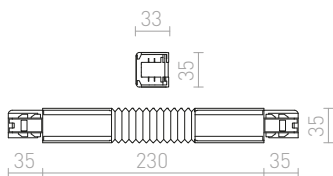

OHEBNÝ SPOJ

Ohebný vodivý spoj pro tříokruhovou lištu EUTRAC. Rádus 30°-330°. Tímto spojem je možné napájet lištový systém. Maximální zátěž 16A.

230 V

R11329 bílá	2 550 Kč
R11330 černá	2 550 Kč
R11331 stříbrnošedá	2 550 Kč

PODÉLNÝ SPOJ S MOŽNOSTÍ NAPÁJENÍ

Podélný vodivý spoj s možností napájení pro tříokruhovou lištu EUTRAC. Maximální zátěž 16A.

230 V

R11320 bílá	1 750 Kč
R11321 černá	1 750 Kč
R11322 stříbrnošedá	2 550 Kč