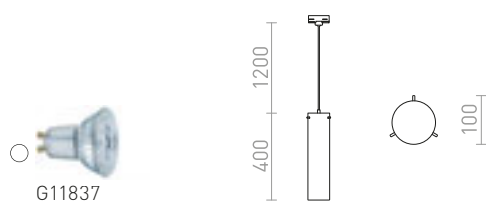

GARNISH PRO TŘÍOKR. LIŠTU

230 V GU10 9 W

R13815 čiré sklo/chrom

3 950 Kč