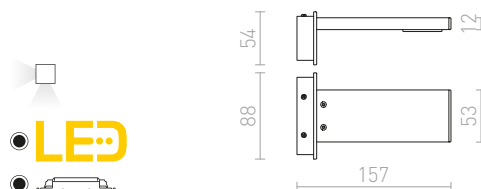

PARAGNA NÁSTĚNNÁ

230 V LED 5,7 W 3000 K 246 lm Ra 80 IP44

R10612 chrom

1 850 Kč