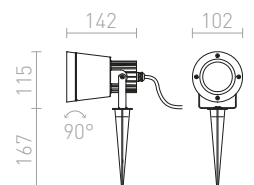

CORDOBA

Venkovní reflektor s bodcem do země pro žárovku GU10. Dodáváno s přívodním kabelem 1m bez zakončení!

CORDOBA NA BODCI
230 V GU10 35 W IP54

R12579 antracitová

1 600 Kč

G11837