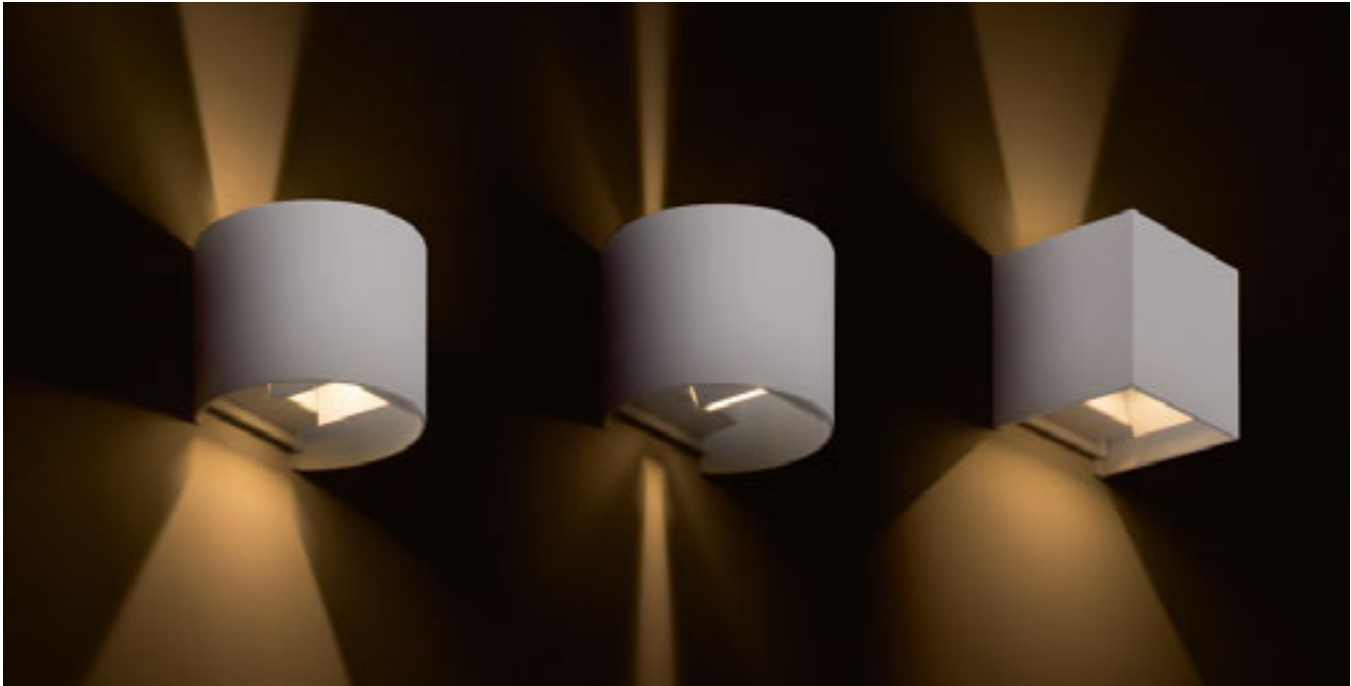

IP65

IP65

TITO

Nástěnné LED svítidlo pro svícení UP/DOWN s možností nastavení paprsku svícení. Stmívání TRIAC.

TITO R DIMM NÁSTĚNNÁ

230 V LED 2x3 W 3000 K 500 lm Ra 80 IP65

R13736 bílá

1 950 Kč

R13737 černá

1 950 Kč

TITO SQ DIMM NÁSTĚNNÁ

230 V LED 2x3 W 3000 K 500 lm Ra 80 IP65

R13738 bílá

1 950 Kč

R13739 černá

1 950 Kč