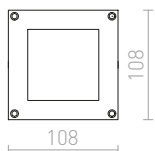

### QUADRA M STROPNÍ

230 V E27 75 W IP54

R10385 antracitová

1 400 Kč

R10386 stříbrnošedá

980 Kč %

G13020

140