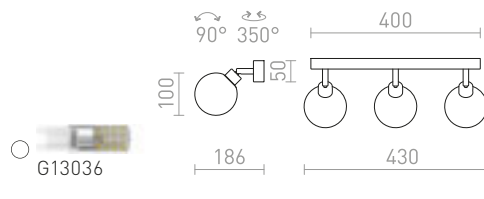

BOLLY III PŘÍSAZENÁ

230 V G9 LED 3x3 W IP44

R13691 opálové sklo/chrom

2 950 Kč