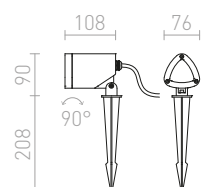

2 200 Kč

IP65