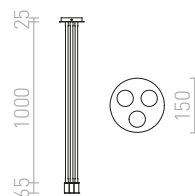

#### LOYD E27 III ZÁVĚSNÁ

230 V E27 3x28 W

R12935 černá

4 600 Kč

G12246