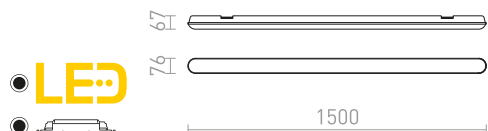

**TRIDENT PRO 120 TĚLESO**

230 V LED 40 W 4000 K 5200 lm Ra 80 IP65

G13670 šedá/matný akryl

1 300 Kč

**TRIDENT PRO 150 TĚLESO**

230 V LED 60 W 4000 K 7800 lm Ra 80 IP65

G13671 šedá/matný akryl

1 950 Kč