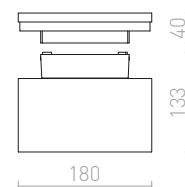

XYLO NÁSTĚNNÁ

230 V LED 8 W 3000 K 590 lm Ra 80 IP54

R12562 antracitová

2 950 Kč