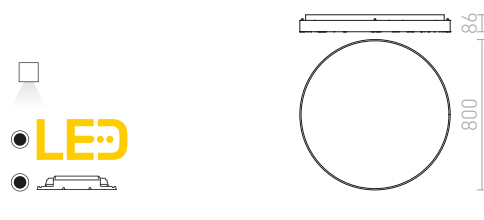

MENSA R 80 STROPNÍ

230 V LED 80 W 3000 K 6800 lm Ra 80

R12119 česaný hliník

13 500 Kč %