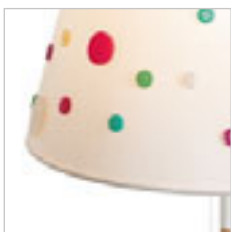

KEITH/DELISA

Stolní lampa s dekorativním stínidlem ozdobeným barevnými knoflíky. USB je portem zabudovaný v podstavci. Podstavec je v imitaci buku s bíle lakovanými detaily. Vhodné pro LED světelné zdroje se závitem E27.

KEITH/DELISA STOLNÍ S USB

230 V LED E27 7 W

R14037 bílá/knoflíky/buk

3 200 Kč **NEW**

G13015

510

160

160

250