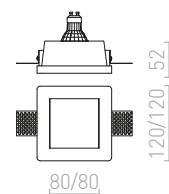

DAN SQ 80 ZÁPUSTNÁ

230 V GU10 35 W

R12356 sádrová

620 Kč

↑ 150

⚡ 120x120

G11841