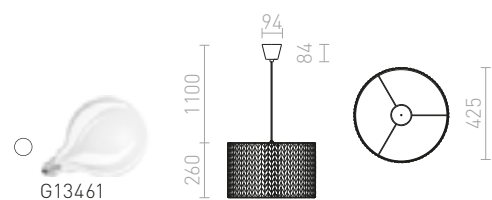

AINO 40 ZÁVĚSNÁ

230 V E27 28 W

R13275 šedá/chrom

2 950 Kč %