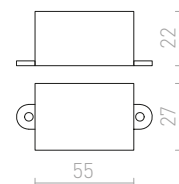

DRIVER LED 1x3W

700 mA 3 W

G13125

138 Kč