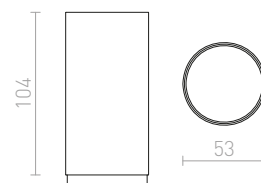

BOGARD NÁSTAVEC PRO ZÁVĚSNOU LAMPU

R12495 matná černá

320 Kč

R12496 matný nikl

328 Kč