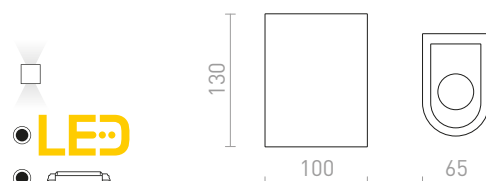

BODIE NÁSTĚNNÁ

230 V LED 2x3 W 3000 K 480 lm Ra 80

R13433 sádrová

2 650 Kč