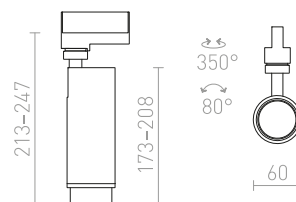

### ZUMA DIMM PRO TŘÍOKR. LIŠTU

230 V LED 20 W  $\angle 10-50^\circ$  3000 K 1000 lm Ra 80

R13529 bílá

2 950 Kč

R13531 černá

2 950 Kč