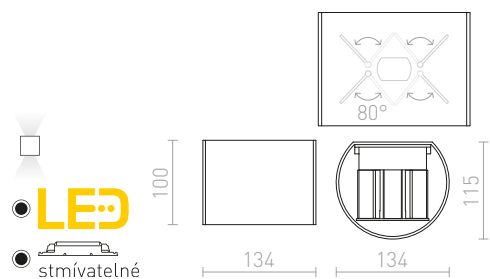

### TITO SQ DIMM NÁSTĚNNÁ

230 V LED 2x3 W 3000 K 500 lm Ra 80 IP65

R13738 bílá

1 950 Kč

R13739 černá

1 950 Kč

IP54

**CARRE**