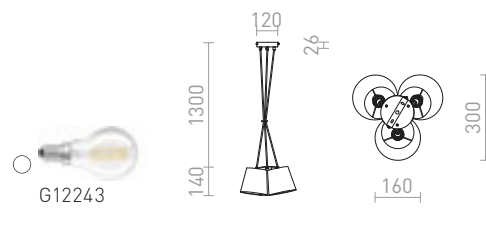

## ESME

Závěsné dlouhé konické svítidlo s bílým stínidlem a vnitřním oranžovým podkladem.