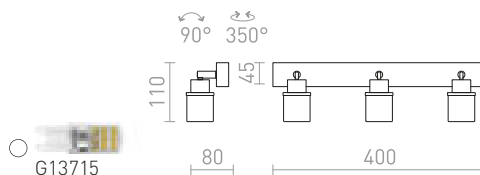

LINN III PŘISAZENÁ
230 V G9 LED 3x3 W IP44

R13703 opálové sklo/chrom

2 400 Kč