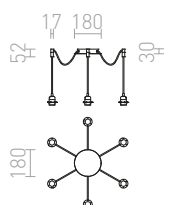

KOMBIX 6 ZÁVĚSNÁ SADA

230 V E27 6x28 W