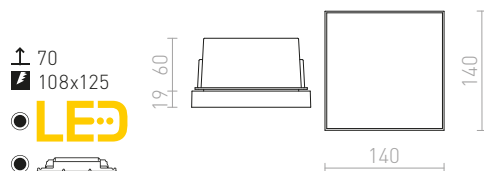

DEJAVU SQ 14 ZÁPUSTNÁ

230 V LED 6 W 3000 K 270 lm Ra 80 IP65

R12531 černá

1 680 Kč %