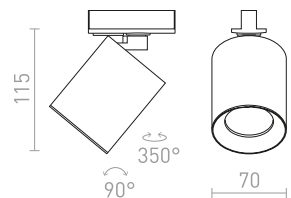

DARIO

Hliníkový dekorativní kroužek pro možnost barevné změny u svítidel DARIO.

DARIO DEKORATIVNÍ KROUŽEK

R13876 bílá

215 Kč NEW

R13877 černá

215 Kč NEW