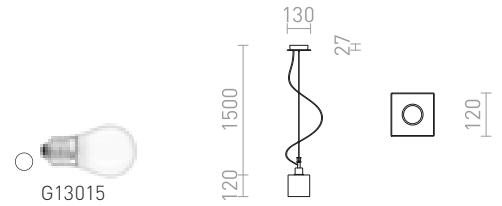

DADOS NEW ZÁVĚSNÁ

230 V E27 28 W

R13821 opálové sklo/chrom

2 200 Kč