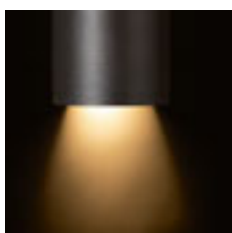

### BELENOS STROPNÍ

230 V LED GU10 9 W

R13363 bílá

1 150 Kč

R13364 černá

1 150 Kč