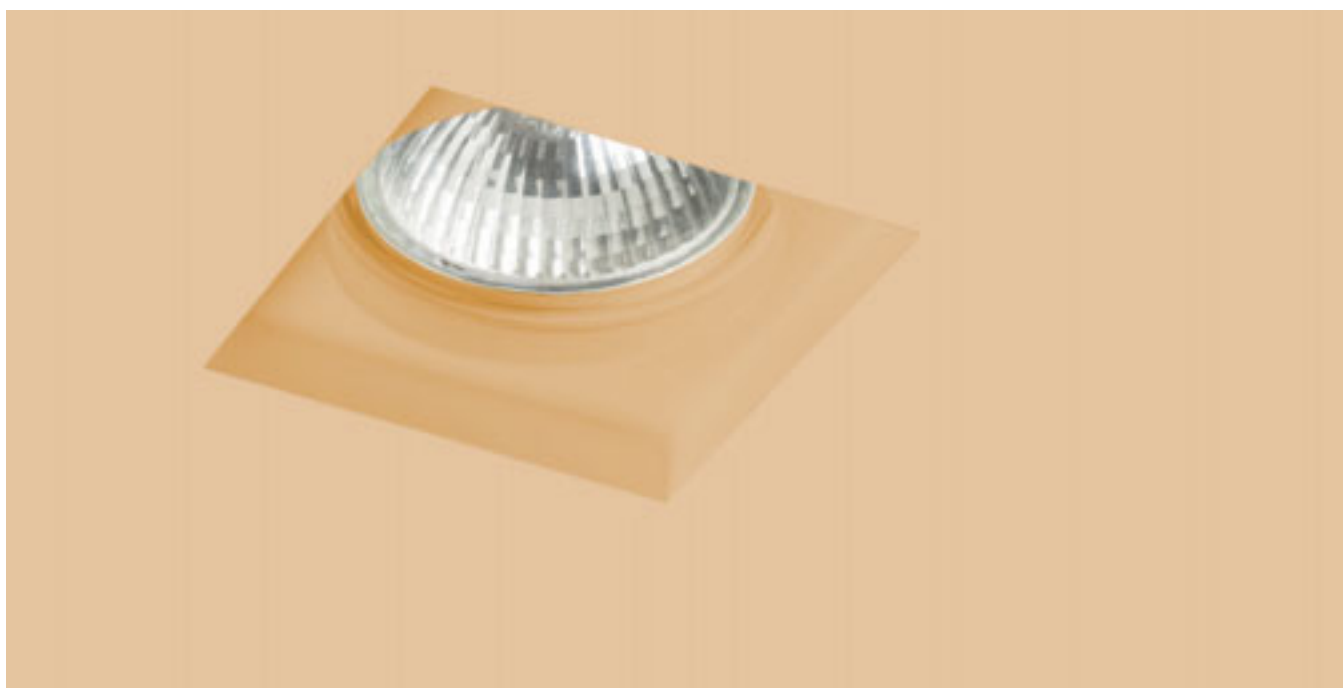

### DAG SQ ZÁPUSTNÁ

230 V GU10 35 W

R12355 sádrová

580 Kč

↑ 150  
120x120

G11841