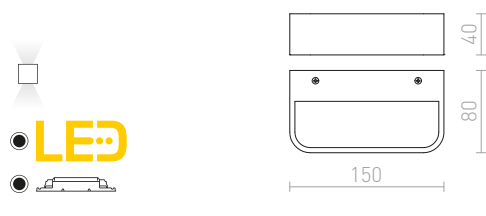

## NAXOS

Nástěnné oblé LED svítidlo pro svícení UP/DOWN.