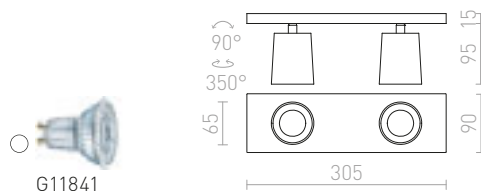

KENNY II PŘISAZENÁ

230 V GU10 2x35 W

R12915 bílá/černá	2 650 Kč
R12916 česaný hliník/černá	2 650 Kč
R12917 černá/zlatá	2 650 Kč