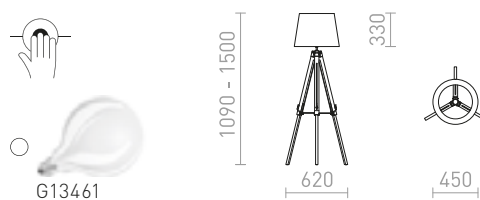

ALVIS/ILUSION STOJANOVÁ

230 V LED E27 11 W

R14045 chromovaná fólie/bambus

7 500 Kč **NEW**