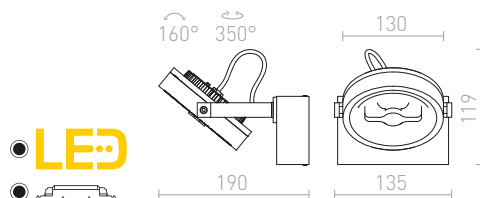

### KELLY LED I NÁSTĚNNÁ

230 V LED 12 W  $\angle 24^\circ$  3000 K 600 lm Ra 80

R12332 bílá

2 550 Kč ➔

R12333 černá

2 550 Kč ➔