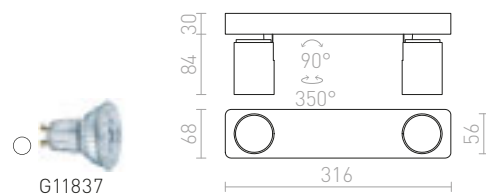

DUGME II

230 V GU10 2x35 W

R12077 bílá/antracitová

2 400 Kč