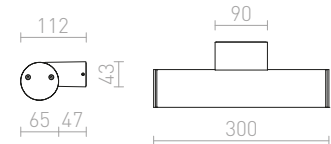

VADIS NÁSTĚNNÁ

230 V LED 8 W 3000 K 520 lm Ra 80 IP54

R10547 antracitová

3 350 Kč