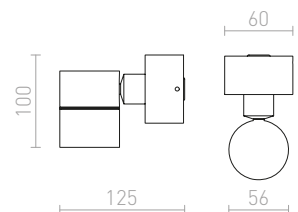

MICO I

230 V GU10 35 W IP54

R10170 hliník

1 350 Kč

%

G11837