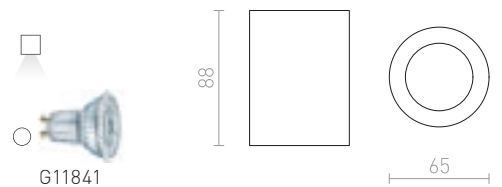

IP54

SAMMY

Venkovní stropní svítidlo pro LED zdroje s patičí GU10. Spodní číré krycí sklo.

SAMMY STROPNÍ

230 V LED GU10 15 W IP54

R13450 bílá

1 250 Kč

R13451 šedá

1 150 Kč

R13452 antracitová

1 250 Kč