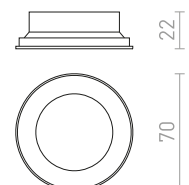

### DARIO DEKORATIVNÍ KROUŽEK

**R13876** bílá

**215 Kč** NEW

**R13877** černá

**215 Kč** NEW