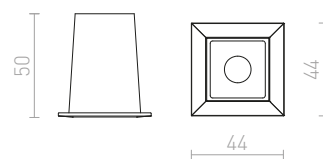

### LIZARD I ZÁPUŠTNÁ

230 V LED 2 W  $\angle 24^\circ$  3000 K 128 lm Ra 80

R12854 bílá

290 Kč

↑ 150  
 ▣ 35x35