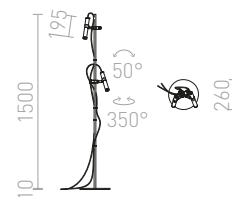

VIPER FL

230 V LED 2x3 W $\angle 60^\circ$ 3000 K 200 lm Ra 80

R12463 černá/chrom

6 200 Kč %