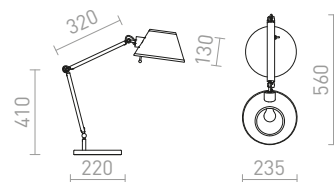

## ANIKA

Stolní kovová lampička s ohebným krkem pro použití se žárovkou E27.