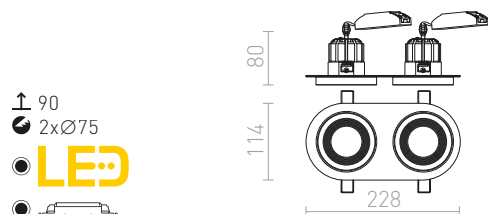

SHARM R II ZÁPUSTNÁ

230 V LED 2x10 W $\angle 24^\circ$ 3000 K 1800 lm Ra 80

R13240 bílá/měď	2 300 Kč
R13241 perleťová zlatá/hnědá	2 300 Kč
R13242 hnědá/perleťová zlatá	2 300 Kč
R13243 černá/měď/měď	2 300 Kč
R13244 černá/černá/měď	2 300 Kč