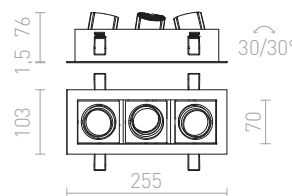

BONDY III ZÁPUŠTNÁ

230 V LED 3x7 W $\angle 24^\circ$ 3000 K 1680 lm Ra 80

R12858 bílá

1 950 Kč

↑ 100
▣ 243x90