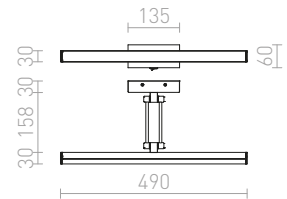

SWING NAD OBRAZ

230 V LED 8 W 3000 K 750 lm Ra 80

R12954 chrom

3 350 Kč ➔