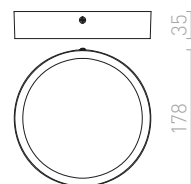

HUE R 17 STROPNÍ

230 V LED 18 W 3000 K 1620 lm Ra 80

R12795 bílá	1 400 Kč	➔
R12798 matný nikl	980 Kč	%
R12799 dekor buk	980 Kč	%
R13404 dekor tmavý ořech	1 150 Kč	%

LED