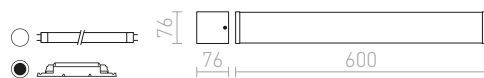

ADAGIO 60 NÁSTĚNNÁ

230 V G5 24 W IP44

R12217 chrom

2 650 Kč %