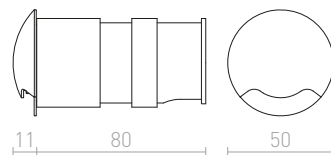

KICK I ZÁPUSTNÁ

230 V LED 3 W 3000 K 100 lm Ra 80 IP54

R12613 bílá

1 150 Kč

R12615 černá

1 150 Kč

↑ 80

● Ø40

● LED