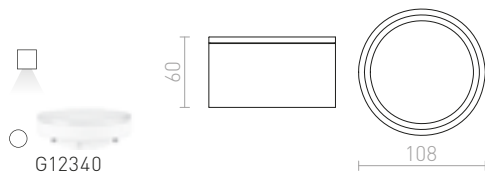

MERIDO STROPNÍ

230 V GX53 11 W IP54

R10428 bílá

1 400 Kč

R10429 stříbrnošedá

1 400 Kč

R10430 antracitová

1 400 Kč