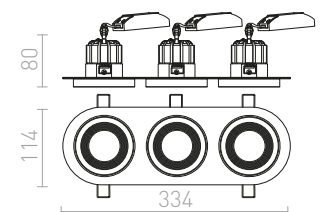

SHARM

Zápuštěné nevýklopné svítidlo s 10W LED modulem. Tímto QR-kódem můžete přejít na naše webové stránky, kde si můžete pohodlně sestavit dalších až 2500 kombinací svítidel podle vašich představ.

SHARM R III ZÁPUSTNÁ

230 V LED 3x10 W $\angle 24^\circ$ 3000 K 2700 lm Ra 80

R13245 bílá/měď 3 350 Kč

R13246 perleťová zlatá/hnědá 3 350 Kč

R13247 hnědá/perleťová zlatá 3 350 Kč

R13248 černá/měď/měď 3 350 Kč

R13249 černá/černá/měď 3 350 Kč