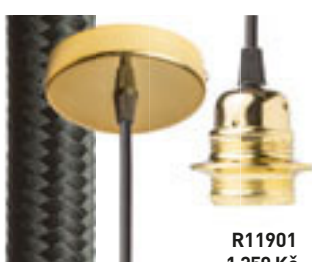

R11901
1 250 Kč