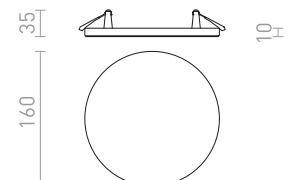

BJORK R 16 ZÁPUSTNÁ

230 V LED 12 W 3000 K 1200 lm Ra 80

R13584 bílá

890 Kč

R13585 černá

890 Kč