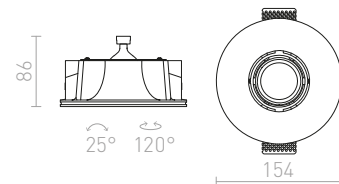

### DINGO S NÁKLONNÁ

12 V GU5,3 50 W

R10271 sádrová

1 650 Kč

↑ 150  
Ø157

G13705

G13002