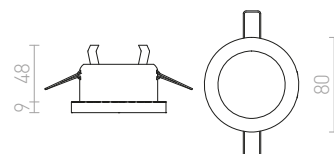

### MAJESTIC

230 V GU10 35 W IP44

R12911 česaný hliník

620 Kč %

↑ 130  
● Ø65

G11841

IP65