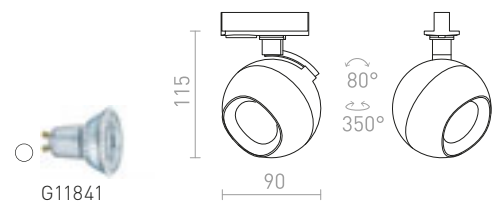

### SIENA PRO JEDNOOKR. LIŠTU

230 V GU10 50 W

R13759 bílá

1 750 Kč

NEW

R13760 černá

1 750 Kč

NEW