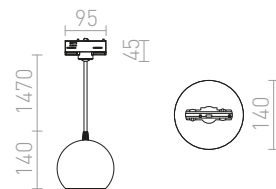

COPA

Závěsné svítidlo se skleněným stínidlem a adaptérem pro tříokruhovou lištu ve dvou barevných variantách.

COPA PRO TŘÍOKR. LIŠTU

230 V E27 28 W

R13207 opálové sklo

4 600 Kč

R13208 černá/sklo

4 800 Kč

G13014