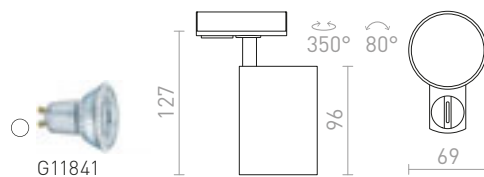

CONNOR PRO TŘÍOKR. LIŠTU

230 V LED GU10 10 W

R13499 bílá/černá

1 650 Kč

R13500 černá/zlatá

1 650 Kč