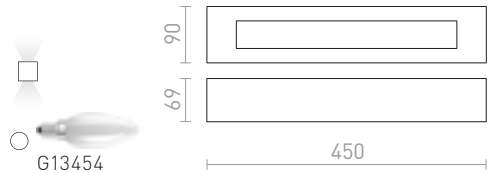

ROLO 45 NÁSTĚNNÁ

230 V E14 2x11 W

R13436 sádrová

2 400 Kč