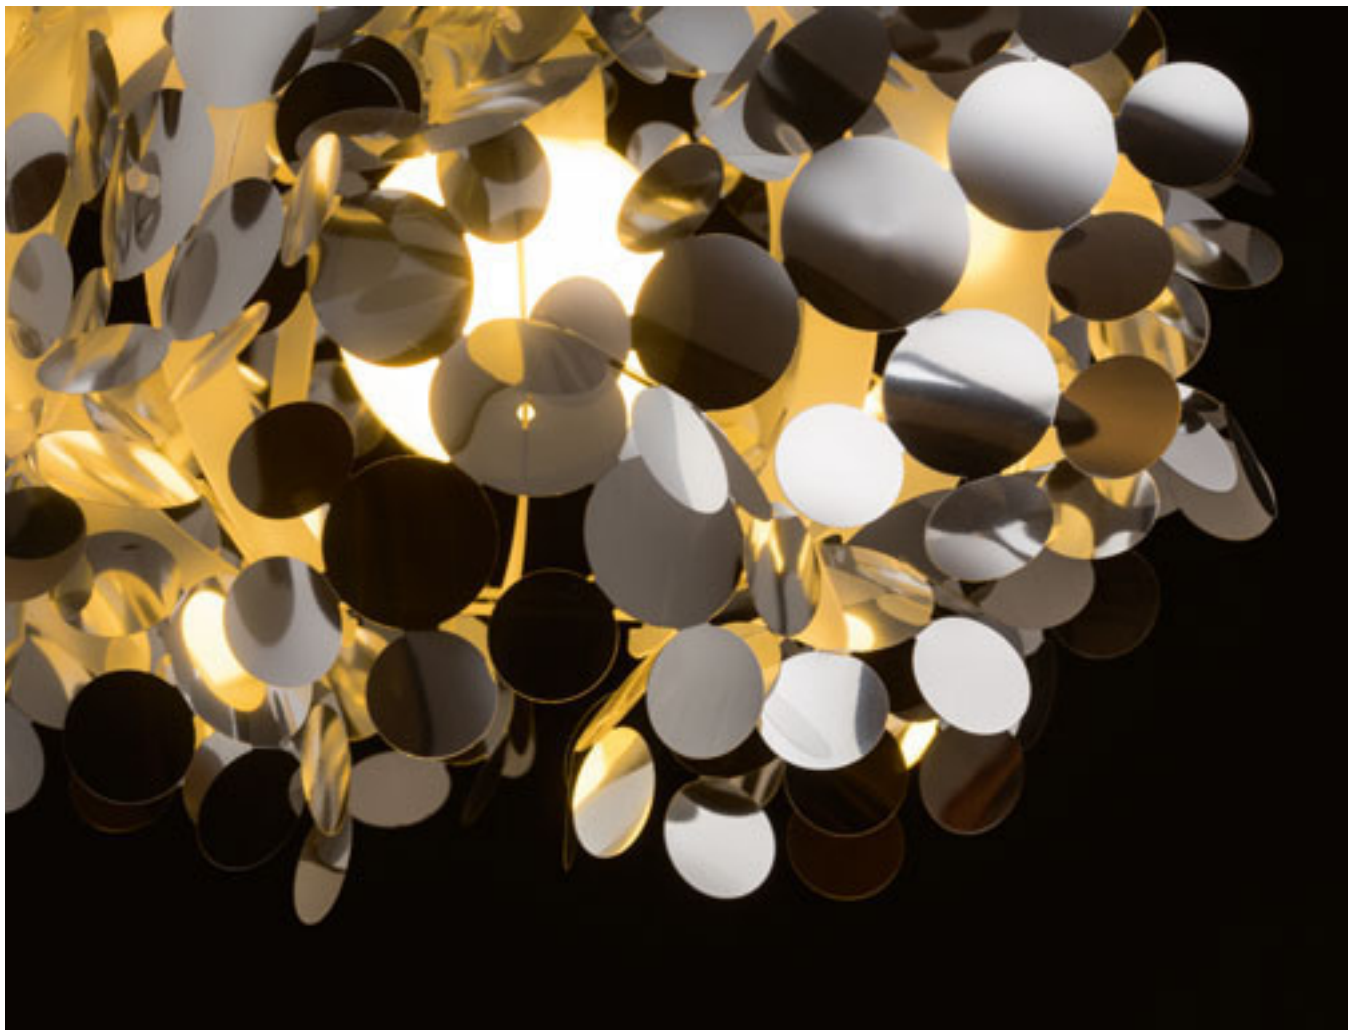

CONFETTI

Hravé svítidlo z koleček vytvořené z pochromované fólie. Dodáváno v rozloženém stavu, je nutná kompletace.

CONFETTI ZÁVĚSNÁ

230 V E27 28 W

R13285 chromovaná fólie

2 100 Kč