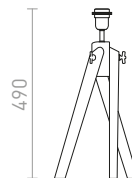

AMBITUS STOLNÍ PODSTAVEC

230 V E27 28 W

R13303 bambus

2 400 Kč

G13026