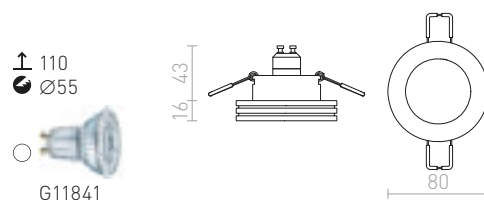

## TECH I

Zápustné nevyklopné svítidlo s 5,4W LED diodou krytou čírym sklem.