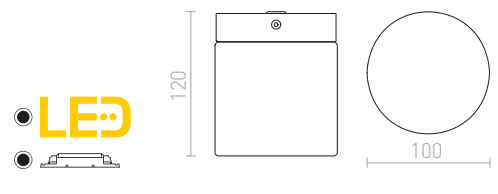

ESICA CYL STROPNÍ

230 V LED 6 W 3000 K 369 lm Ra 80 IP44

R12199 chrom

1 950 Kč