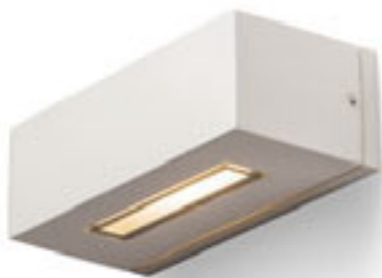

IP54

WOOD

Nástěnné venkovní svítidlo UP/DOWN. Jedna strana svítidla je osazena čirým krycím sklem s černým rámečkem. Druhá strana svítidla je osazena užším matným sklem s černým rámečkem.

WOOD NÁSTĚNNÁ

230 V R7s 78mm 48 W IP54

R10437 bílá

950 Kč

R10438 stříbrnošedá

950 Kč

R10439 antracitová

1 350 Kč

IP54

TORINO

Obdélníkové nástěnné LED svítidlo se svícením UP/DOWN.

TORINO NÁSTĚNNÁ

230 V LED 2x5 W 3000 K 550 lm Ra 80 IP54

R12573 bílá

2 950 Kč

R12574 černá

2 950 Kč