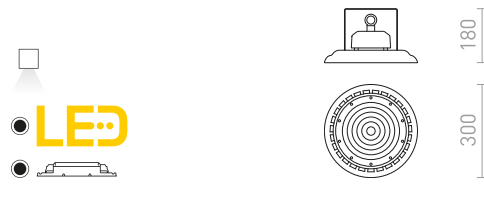

MEGALOS PRO 30 TĚLESO

230 V LED 150 W $\angle 90^\circ$ 4000 K 24000 lm Ra 80 IP65

G13750 černá

2 450 Kč