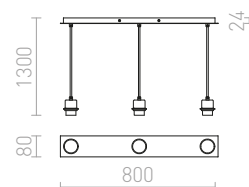

### MORE 60 STROPNÍ ZÁVĚSNÁ ZÁKLADNA

230 V E27 3x42 W

R11774 matný nikl

1 150 Kč %

R11775 chrom

1 150 Kč %