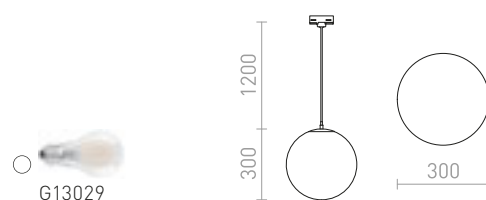

LUNA 30 PRO TŘÍOKR. LIŠTU

230 V E27 15 W

R13969 opálové sklo/chrom

5 600 Kč NEW