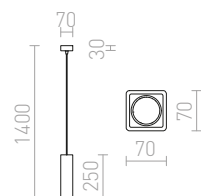

## CAMINO

Závěsné svítidlo válcového tvaru pro žárovku s patičí E27. Dekor každého svítidla je originální.