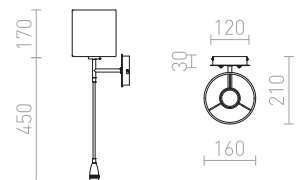

VERSINA SE STÍNIDLEM

230 V E27 LED 28 W+3 W $\angle 25^\circ$ 3000 K 180 lm Ra 80

R12955 bílá/chrom

2 950 Kč