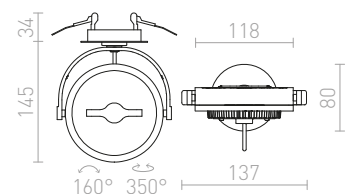

KELLY LED DIMM POLOZÁPUSTNÁ

230 V LED 12 W $\angle 24^\circ$ 3000 K 600 lm Ra 80

R12637 bílá

2 300 Kč

R12638 černá

2 300 Kč

↑ 50

● Ø65

● LED

● stmívatelné