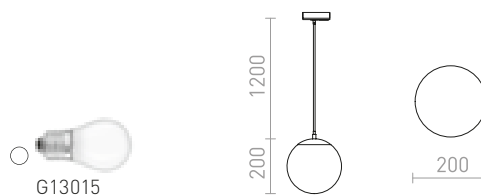

LUNA 20 PRO JEDNOOKR. LIŠTU

230 V LED E27 15 W

R13964 opálové sklo/chrom

2 750 Kč

NEW