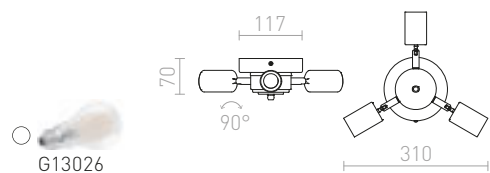

POSTE STROPNÍ ZÁKLADNA

230 V E27 3x20 W

R11799 chrom

1 600 Kč