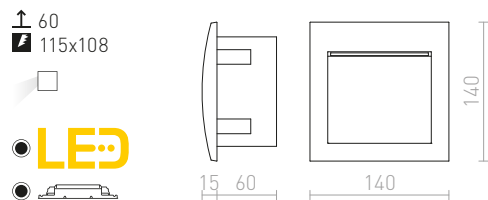

### GORDIQ M ZÁPUSTNÁ

230 V LED 3 W 3000 K 90 lm Ra 80 IP65

R12535 bílá

1 950 Kč

R12536 antracitová

1 950 Kč