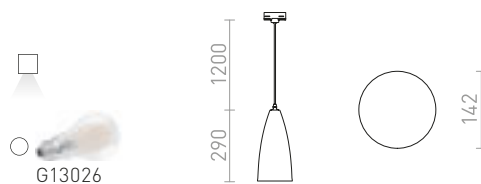

FRUTTI

Závěsné svítidlo pro žárovku s patičí E27. Přívodní kabel je zakončen adaptérem do tříokruhové lišty.

FRUTTI PRO TŘÍOKR. LIŠTU

230 V E27 28 W

R13818 zelená/keramika

1 650 Kč

TUTTI

Závěsné kónické svítidlo svítící dolů pro žárovku s patičí E27. Přívodní kabel je zakončen adaptérem do tříokruhové lišty.

TUTTI PRO TŘÍOKR. LIŠTU

230 V E27 15 W

R13817 oranžová/keramika

2 100 Kč