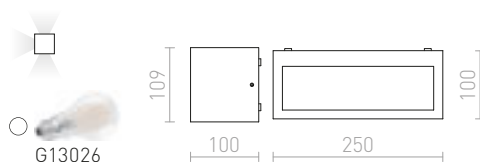

### DURANT NÁSTĚNNÁ

230 V E27 18 W IP54

R12568 stříbrnošedá

1 950 Kč

R12569 antracitová

2 300 Kč