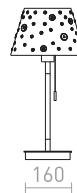

KEITH/ALVIS

Stolní lampa s textilním stínidlem a USB portem zabudovaným v podstavci. Podstavec je v imitaci buku s bíle lakovanými detaily. Vhodné pro LED světelné zdroje se závitem E27.

KEITH/ALVIS 24 STOLNÍ S USB

230 V LED E27 7 W

R14038 krémově bílá/buk

3 350 Kč **NEW**

G13015

505

160

150

240

KEITH/DELISA

Stolní lampa s dekorativním stínidlem ozdobeným barevnými knoflíky. USB je portem zabudovaný v podstavci. Podstavec je v imitaci buku s bíle lakovanými detaily. Vhodné pro LED světelné zdroje se závitem E27.

KEITH/DELISA STOLNÍ S USB

230 V LED E27 7 W

R14037 bílá/knoflíky/buk

3 200 Kč **NEW**

G13015

510

160

160

250