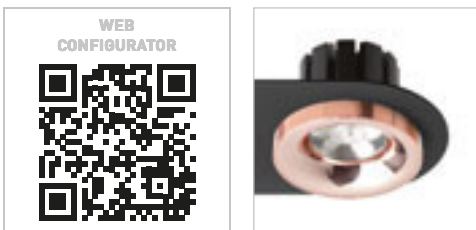

SHARM R II ZÁPUSTNÁ

230 V LED 2x10 W $\angle 24^\circ$ 3000 K 1800 lm Ra 80

R13240 bílá/měď	2 300 Kč
R13241 perleťová zlatá/hnědá	2 300 Kč
R13242 hnědá/perleťová zlatá	2 300 Kč
R13243 černá/měď/měď	2 300 Kč
R13244 černá/černá/měď	2 300 Kč