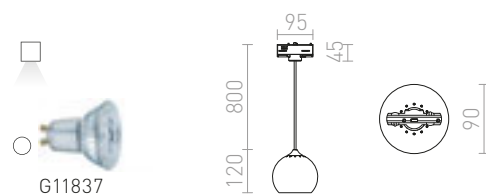

DESTY PRO TŘÍOKR. LIŠTU

230 V GU10 35 W

R13215 černá/chrom

2 550 Kč