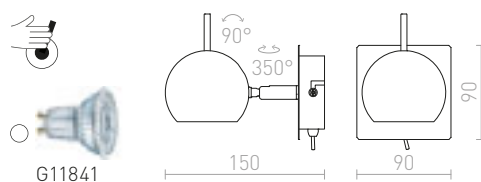

GLOSSY I

230 V LED GU10 8 W

R10542 chrom

980 Kč %