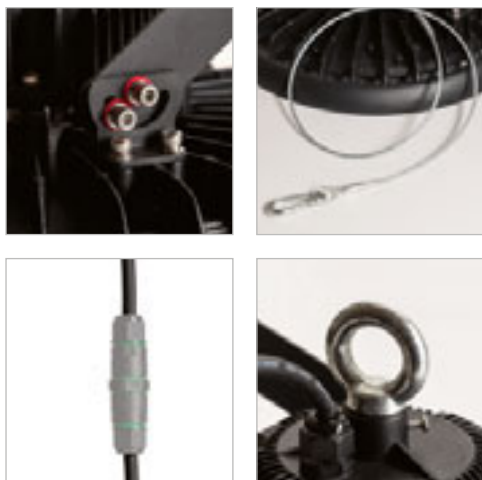

## MEGALOS PRO

Průmyslový LED reflektor pro zavěšení s vysokým výkonem. Dodáváno se zajišťovacím lankem (0,5m), závěsným okem a napájecím kabelem o délce 0,2m. Pro napojení na váš přívodní kabel doporučujeme použít IP BOX G12984.