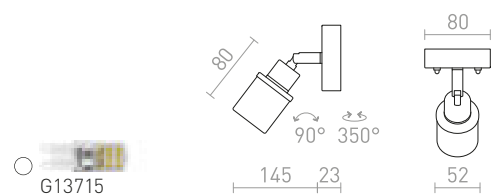

LINN I NÁSTĚNNÁ

230 V G9 LED 3 W IP44

R13695 opálové sklo/chrom

980 Kč