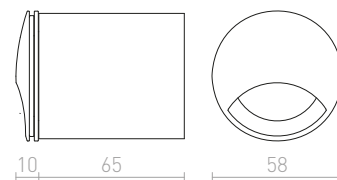

CLUB IND ZÁPUSTNÁ

230 V LED 3 W 3000 K 270 lm Ra 80 IP54

R12686 stříbrnošedá

950 Kč

± 90
● Ø56

● LED