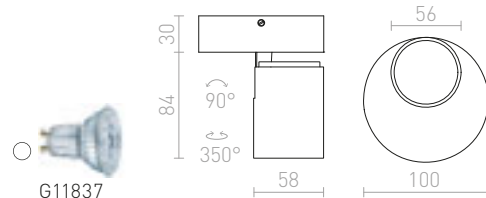

### DUGME I

230 V GU10 35 W

R12076 bílá/antracitová

1 200 Kč