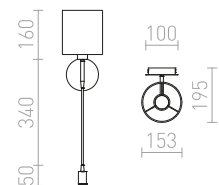

### VERSA NÁSTĚNNÁ SE STÍNIDLEM

230 V E27 LED 42 W + 3 W  $\angle 40^\circ$  3000 K 240 lm Ra 80

R10580 bílá/matný nikl

4 200 Kč

G13026

LED