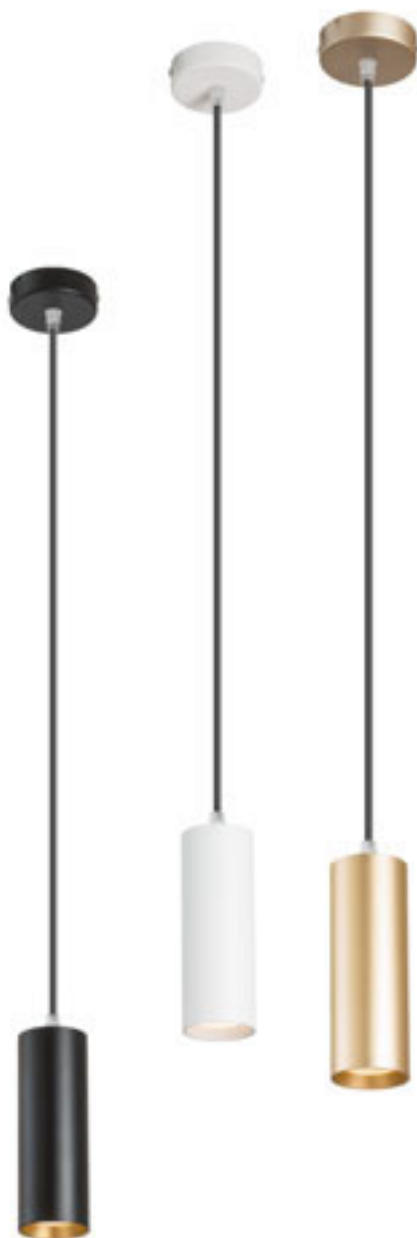

## MAVRO

Elegantní závěsné válcové LED svítidlo vhodné pro zavěšení nad barové pulty a kuchyňské ostrůvky. Stmívání TRIAC.