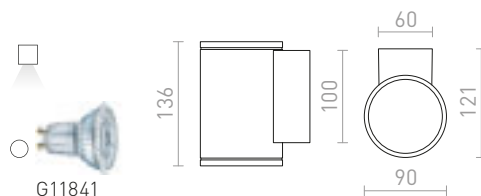

LIZZI I NÁSTĚNNÁ

230 V GU10 35 W IP54

R13508 antracitová

1 550 Kč