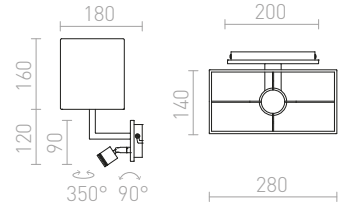

### PLAZA NÁSTĚNNÁ S LED BODOVKOU

230 V E27 LED 42 W + 3 W 3000 K 140 lm Ra 80

R11982 bílá/chrom

4 600 Kč

G13026