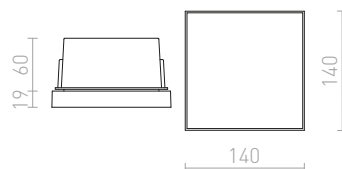

DEJAVU SQ 14 ZÁPUSTNÁ

230 V LED 6 W 3000 K 270 lm Ra 80 IP65

R12531 černá

1 680 Kč %

↑ 70
108x125