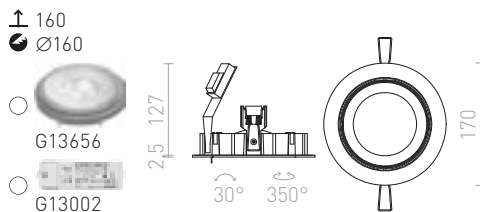

### ZIZI I ZÁPUSTNÁ

12 V G53 50 W

R12695 bílá

820 Kč %