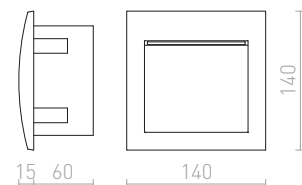

**R12535** bílá

**1 950 Kč**

**R12536** antracitová

**1 950 Kč**

↑ 60

▣ 115x108

● LED

**GORDIQ S ZÁPUSTNÁ**