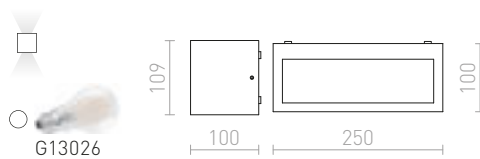

### DURANT UP - DOWN NÁSTĚNNÁ

230 V E27 18 W IP54

R12559 antracitová

2 450 Kč