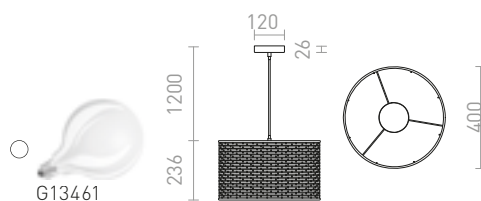

FIATLUX 41/24 ZÁVĚSNÁ

230 V E27 15 W

R13398 černá/bambus

2 100 Kč