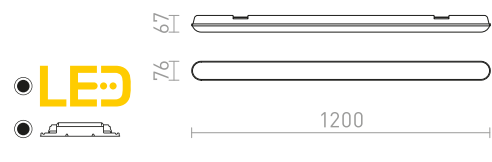

IP65

TRIDENT PRO

Průmyslové lineární LED svítidlo pro stropní montáž nebo zavěšení pomocí sady G13672. Vysoký výkon a ochrana IP65. Dodáváno bez závěsné sady a přívodního kabelu. Možnost propojování mezi svítidly do série.

TRIDENT PRO 120 TĚLESO

230 V LED 40 W 4000 K 5200 lm Ra 80 IP65

G13670 šedá/matný akryl

1 300 Kč

TRIDENT PRO 150 TĚLESO

230 V LED 60 W 4000 K 7800 lm Ra 80 IP65

G13671 šedá/matný akryl

1 950 Kč