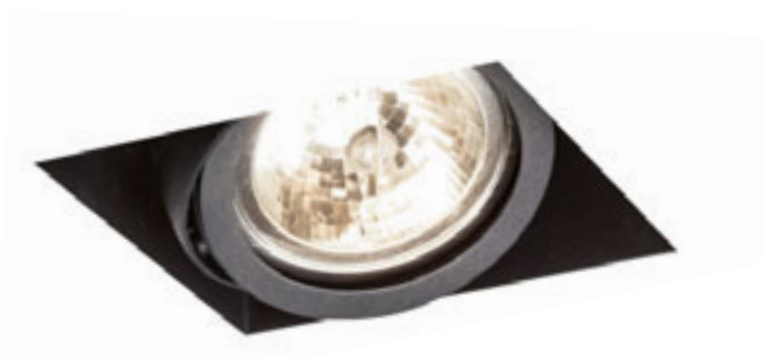

### ELECTRA II

230 V GU10 2x50 W

R12053 černá

2 950 Kč

↑ 140  
 213x108

○  
 G11841