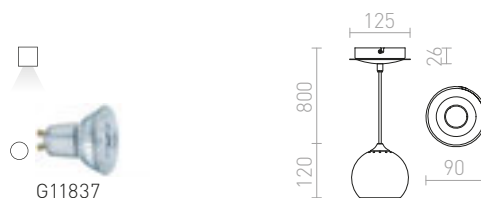

DESTY I ZÁVĚSNÁ

230 V GU10 35 W

R12085 červená/měď

1 800 Kč **→**

R12086 černá/chrom

1 850 Kč **→**