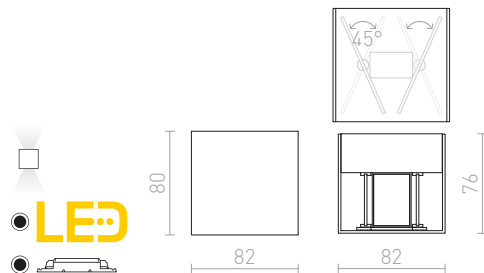

Nástěnné LED hranaté svítidlo pro svícení UP/DOWN s možností nastavení paprsku svícení.

**CARRE NÁSTĚNNÁ**

230 V LED 2x3 W 3000 K 200 lm Ra 80 IP54

R12556 bílá

2 100 Kč

R12557 antracitová

2 100 Kč

IP54