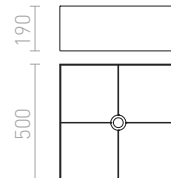

TEMPO 50/19 STÍNIDLO

max. 23 W

	R11475 Polycotton černá/zlatá fólie	3 950 Kč
	R11488 Polycotton černá/měděná fólie	3 950 Kč
	R11505 Polycotton bílá/bílé PVC	2 200 Kč
	R11513 Chintz meruňková/bílé PVC	1 150 Kč %
	R11523 Chintz oranžová/bílé PVC	1 150 Kč %
	R11542 Chintz olivová/stříbrná fólie	1 150 Kč %
	R11551 Chintz mátová/stříbrná fólie	1 150 Kč %
	R11561 Chintz světle šedá/bílé PVC	1 750 Kč