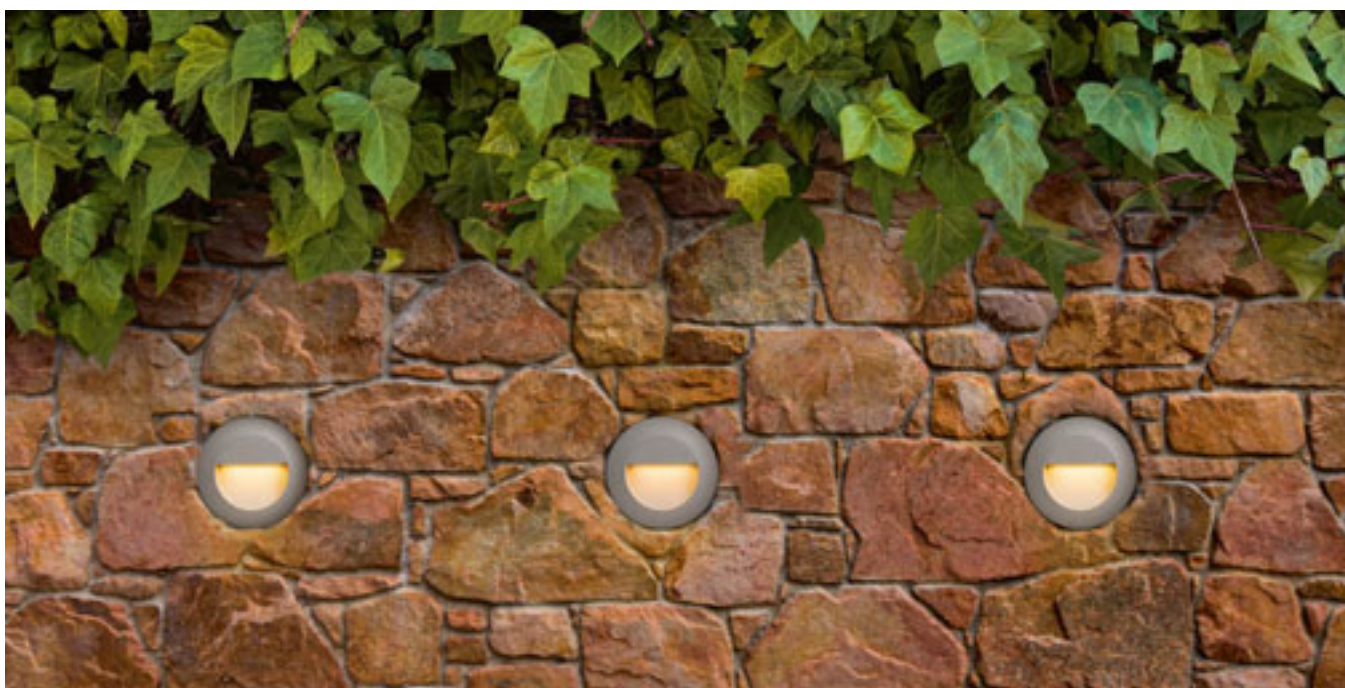

**R12029** stříbrnošedá

950 Kč

**R12030** antracitová

950 Kč

↑ 60  
⊗ Ø76

LED

56

78