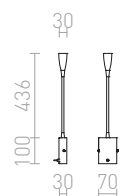

POINT NÁSTĚNNÁ

230 V LED 3 W $\angle 40^\circ$ 3000 K 240 lm Ra 80

R11758 matný nikl

1 550 Kč %