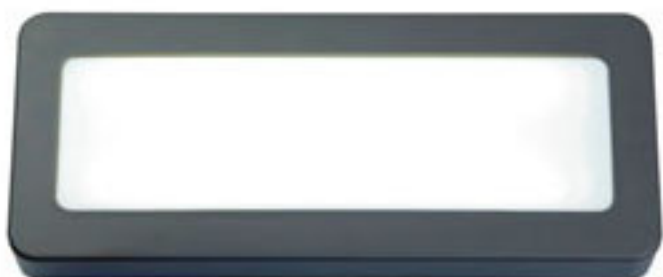

RENO

Venkovní nástěnné LED diodové svítidlo z odolného plastu s integrovaným driverem.

RENO SQ DR PŘISAZENÁ

230 V LED 5 W 3000 K 450 lm Ra 80 IP65

R11951 šedá

950 Kč →

R11954 antracitová

950 Kč →