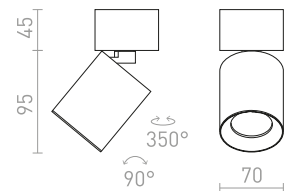

DARIO STROPNÍ

230 V GU10 9 W

R13867 bílá/česaná mosaz

1 450 Kč

NEW

R13868 černá/česaná mosaz

1 450 Kč

NEW

R13869 česaná mosaz

1 800 Kč

NEW

DARIO

Hliníkový dekorativní kroužek pro možnost barevné změny u svítidel DARIO.

DARIO DEKORATIVNÍ KROUŽEK

R13876 bílá

215 Kč

NEW

R13877 černá

215 Kč

NEW