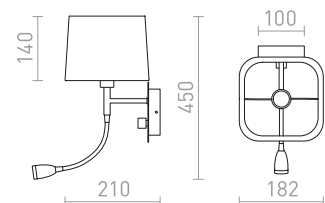

### PERTH NÁSTĚNNÁ S LED BODOVKOU

230 V E14 LED 15 W+3 W  $\angle 30^\circ$  3000 K 150 lm Ra 80

**R13661** béžová/bílá/chrom

**3 950 Kč**

**R13662** černá/černá/chrom

**3 950 Kč**

G13572