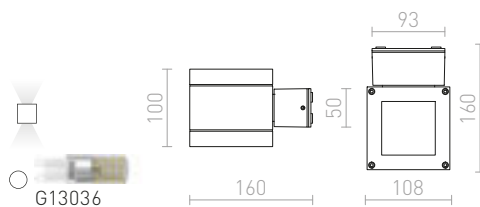

TELO NÁSTĚNNÁ

230 V G9 40 W IP44

R10554 antracitová

1 550 Kč