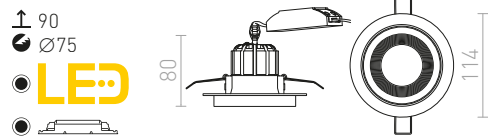

SHARM R I ZÁPUSTNÁ

230 V LED 10 W $\angle 24^\circ$ 3000 K 900 lm Ra 80

R13235 bílá/měď	1 200 Kč
R13236 perleťová zlatá/hnědá	1 200 Kč
R13237 hnědá/perleťová zlatá	1 200 Kč
R13238 černá/měď/měď	1 200 Kč
R13239 černá/černá/měď	1 200 Kč