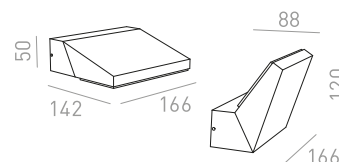

TWIST

Venkovní hliníkové nástěnné LED svítidlo s možností nastavení svícení dolů, nebo jako nepřímé osvětlení směrem nahoru.

TWIST NÁSTĚNNÁ

230 V LED 12 W 3000 K 980 lm Ra 80 IP65

R13615 bílá

2 300 Kč

R13616 antracitová

2 300 Kč

IP65