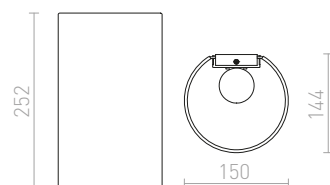

RON W 15/25 NÁSTĚNNÁ

230 V E27 28 W

	R11368 Polycotton černá/měděná fólie	3 750 Kč
	R11464 Polycotton černá/zlatá fólie	3 750 Kč
	R11492 Polycotton bílá/bílé PVC	2 650 Kč
	R11509 Chintz meruňková/bílé PVC	2 650 Kč
	R11519 Chintz oranžová/bílé PVC	2 650 Kč
	R11548 Chintz mátová/stříbrná fólie	3 200 Kč
	R11557 Chintz světle šedá/bílé PVC	2 650 Kč
	R11567 Chintz limetková/bílé PVC	2 650 Kč
	R11575 Monaco petrolejová/stříbrné PVC	3 200 Kč
	R11586 Monaco holubí šed/stříbrné PVC	3 200 Kč

G13026