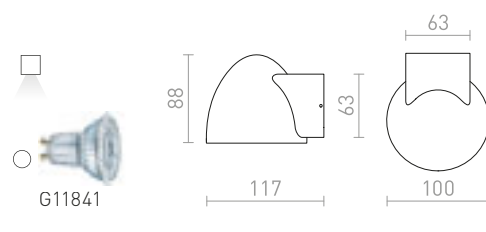

IP54

BOURDON

Venkovní nástěnné svítidlo s patičí pro světelné zdroje GU10. Tělo svítidla je z lakovaného tlakově litého hliníku.

BOURDON NÁSTĚNNÁ

230 V GU10 35 W IP54

R13559 antracitová

1 150 Kč

IP54

PIPER

Venkovní trubkové nástěnné LED svítidlo se svícením dolů.

PIPER NÁSTĚNNÁ

230 V LED 6 W 3000 K 489 lm Ra 80 IP54

R13560 antracitová

1 800 Kč