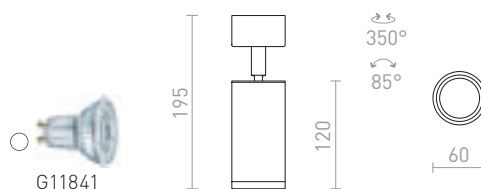

## CONDU

Masivní stropní válec s možností naklonění osazený výkonou LED diódou.