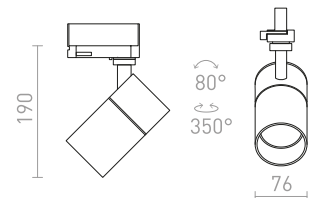

### WISH 30 DIMM PRO TŘÍOKR. LIŠTU

230 V LED 30 W  $\angle 36^\circ$  3000 K 4000 K 5000 K  
2400 lm Ra 80

R13775 bílá

3 200 Kč NEW

R13776 černá

3 200 Kč NEW

LED

stmívatelné