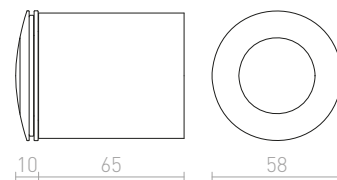

CLUB ZÁPUSTNÁ

230 V LED 3 W 3000 K 270 lm Ra 80 IP54

R12685 stříbrnošedá

1 150 Kč

± 90
● Ø57

● LED