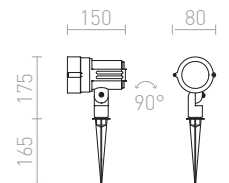

IP65

GARY

Venkovní LED reflektor s bodcem do země. Včetně přívodního kabelu o délce jeden metr. Kabel není zakončen!

GARY LED NA BODCI

230 V LED 10 W $\angle 45^\circ$ 3000 K 900 lm Ra 80 IP65

R10527 šedá

2 150 Kč

IP54

BORA

Venkovní kvadratický LED diodový reflektor. Včetně přívodního kabelu v délce 1m bez zakončení!

BORA NA BODCI

230 V LED 6 W $\angle 50^\circ$ 3000 K 340 lm Ra 80 IP54

R12025 antracitová

2 200 Kč

IP65

COSMO

Venkovní LED reflektor s bodcem do země. Dodáváno s přívodním kabelem bez zakončení!

COSMO NA BODCI

230 V LED 10 W $\angle 24^\circ$ 3000 K 850 lm Ra 80 IP65

R12580 antracitová

2 200 Kč