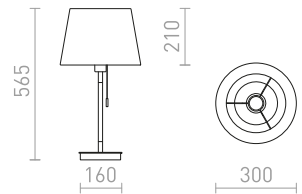

### KEITH/AMBITUS 30 STOLNÍ S USB

230 V LED E27 11 W

R14039 Polycotton bílá/buk

3 950 Kč **NEW**

G13026