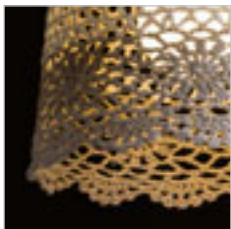

## DAISY

Závěsné stínidlo s háčkováním dekorem. Vhodné doplňky: ELISA, ENZO, HEX, LISA