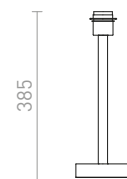

MAUI

Dřevěný stolní podstavec pro stínidla s uchycením na objímku E27. Vhodné pro stínidla: CONNY 15/30, DELI 30/20, DELISA 25/16, RON 15/20.

MAUI STOLNÍ PODSTAVEC

230 V E27 20 W

R13437 dřevo

1 150 Kč %

G13014

120

NYC

Kovový stojanový podstavec pro stínidla s úchytem E27. Vhodné pro stínidla: CONNY 25/30, CONNY 35/30, JAKARANDA, RON 40/25, TEMPO 30/19.

NYC TRIPOD STOJANOVÝ PODSTAVEC

230 V E27 42 W

R11992 chrom

2 550 Kč

G13026

490

384