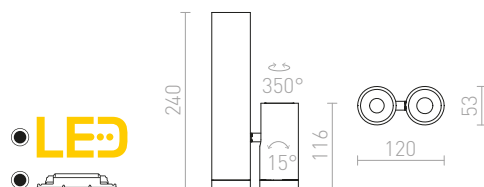

## DARIO

Náklonný stropní válec pro LED žárovku s patičkou GU10 včetně kovového dekorativního kroužku v barvě česaná mosaz. Pro možnost barevné změny je možné dokoupit kroužek v černém nebo bílém provedení.