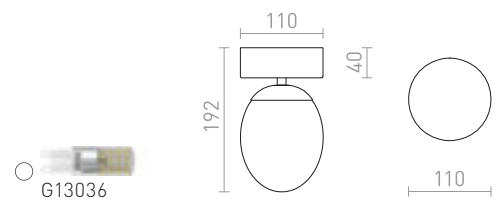

**MERINGUE**

Stropní oválné skleněné svítidlo s chromovou základnou. Vhodné do vlhkého prostředí.

**MERINGUE 11 STROPNÍ**

230 V LED G9 9 W IP44

R13689 opálové sklo/chrom

1 950 Kč %

**MERINGUE 16 STROPNÍ**

230 V E27 15 W IP44