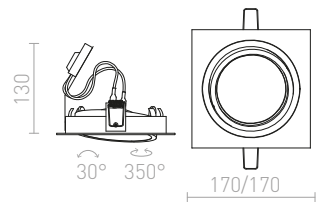

PASADENA G53 SQ I

12 V G53 50 W

R12700 bílá

1 350 Kč

R12702 černá

1 150 Kč

↑ 150

⊙ Ø150

G13656

G13002