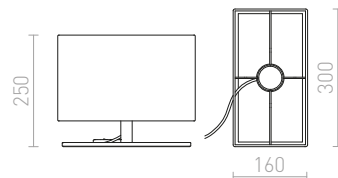

### PLAZA S STOLNÍ

230 V E27 42 W

R11973 bílá/chrom

3 600 Kč

G13026