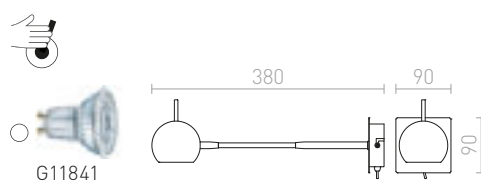

GLOSSY NA HUSÍM KRKU

230 V LED GU10 8 W

R10543 chrom

1 200 Kč %