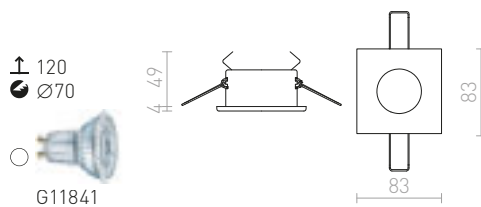

### SPLASH SQ ZÁPUŠTNÁ

230 V GU10 50 W IP65

R11735 chrom

480 Kč

R11736 matný nikel

480 Kč

IP65

**ASTOR**