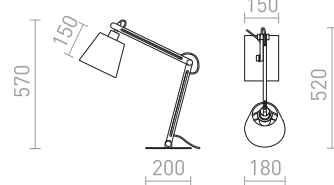

### NIZZA STOLNÍ

230 V LED E14 7 W

**R14031** Polycotton bílá/dřevo

**4 350 Kč** NEW

**R14032** Polycotton černá/dřevo

**4 600 Kč** NEW

G12243