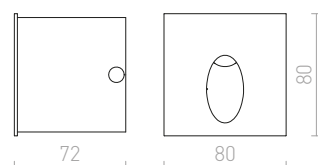

ELICA SQ VENKOVNÍ

230 V LED 3 W 3000 K 180 lm Ra 80 IP54

R10639 matný nikel

780 Kč %

R12529 česaný hliník

1 250 Kč %

↑ 70

⊘ Ø75

● LED