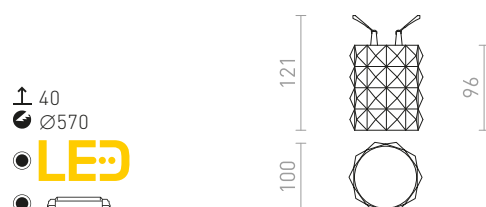

MARENGA RD6 96 ZÁPUSTNÁ

230 V LED 6 W 3000 K 570 lm Ra 80

R14010 bílá/Eco PLA

1 750 Kč **NEW**