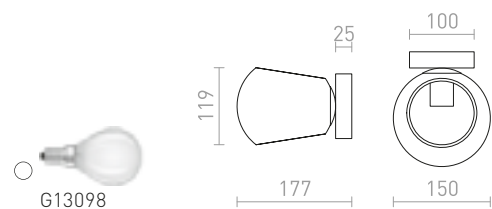

SOLARIS PŘISAZENÁ

230 V LED E14 7 W

R13994 čiré sklo/černá

1 950 Kč NEW

R13995 mléčné sklo/černá

1 950 Kč NEW

R13996 kouřové sklo/černá

1 950 Kč NEW