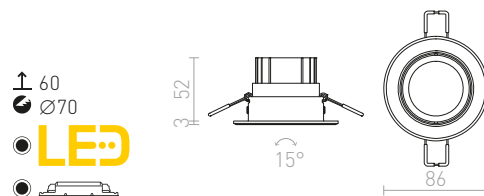

MIRO ZÁPUSTNÁ

230 V/350 mA LED 3 W 3000 K 270 lm Ra 80

R10420 nerezová ocel

460 Kč %