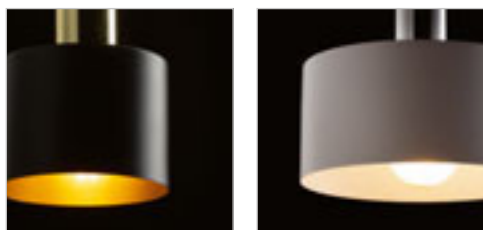

## ARAQ

Závěsné svítidlo s mosaznou objímkou, textilním kabelem, který je zakončen adaptérem do tříokruhové lišty. Vhodné pro dekorativní žárovku s patičkou E27.