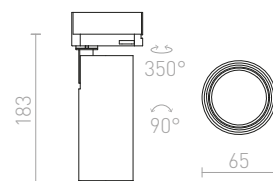

PRODIGI S PRO TŘÍOKR. LIŠTU

230 V LED 10 W $\angle 36^\circ$ 3000 K 1000 lm Ra 80

R13000 bílá

1 800 Kč