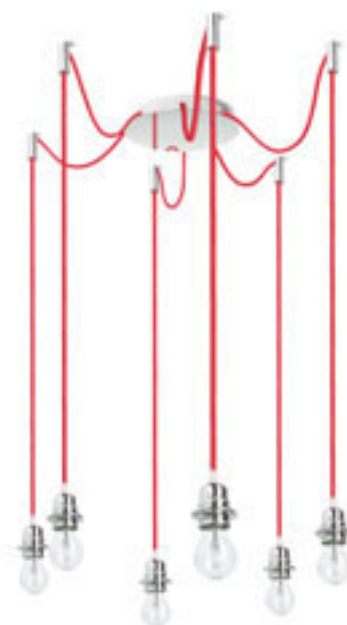

Další varianty závěsné sady **KOMBIX** naleznete v kategorii **Stínidla a doplňky**.