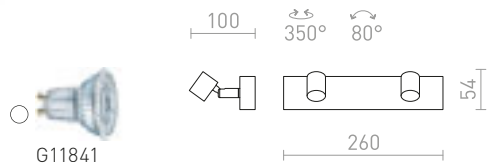

### TRICA II NÁSTĚNNÁ

230 V GU10 2x25 W

**R13373** bílá

**890 Kč** %

**R13374** černá

**890 Kč** %