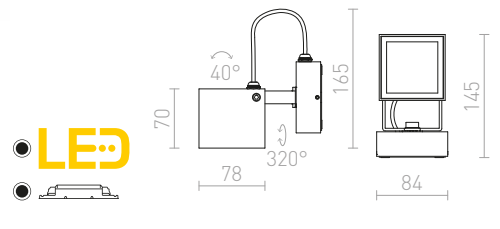

BORA NÁSTĚNNÁ

230 V LED 6 W $\angle 44^\circ$ 3000 K 355 lm Ra 80 IP54

R12578 antracitová

2 150 Kč

IP54

PONTA

Výkoný plochý LED reflektor v černém provedení s pohybovým senzorem.

PONTA REFLEKTOR SE SENZOREM

230 V LED 30 W $\angle 120^\circ$ 3000 K 2700 lm Ra 80 IP54

R12982 černá

1 550 Kč