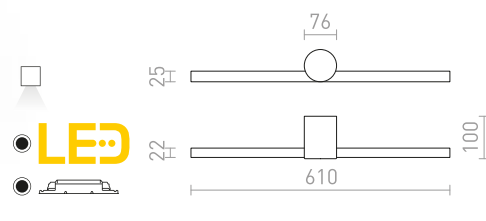

IP54

LUISA

Lineární LED svítidlo se svícením dolů vhodné nad zrcadlo. Pro použití do vlhkého prostředí.

LUISA 60 NÁSTĚNNÁ

230 V LED 12 W 3000 K 1138 lm Ra 80 IP54

R13735 bílá

3 600 Kč

R13853 černá

3 600 Kč

NEW

IP44

CASSAMBA

Nástěnný koupelňový LED tubus na obdélníkové základně. Pomocí přepínače uvnitř základny je možné nastavení barvy světla: 3000K nebo 4000K.

CASSAMBA 60 NÁSTĚNNÁ

230 V LED 12 W 3000 K 4000 K 700 lm Ra 80 IP44

R13888 černá/mléčný akryl

3 950 Kč

NEW

R13889 chrom/mléčný akryl

4 200 Kč

NEW