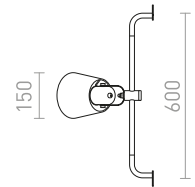

### CHOUPETTE NÁSTĚNNÁ POSUVNÁ

230 V E27 15 W

R13649 černošedá/textil/dřevo

4 950 Kč

G13014