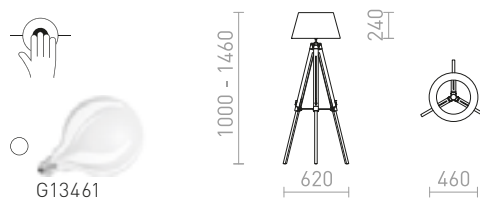

### ALVIS/AMBITUS 46 STOJANOVÁ

230 V LED E27 11 W

R14044 krémově bílá/bambus

7 500 Kč **NEW**