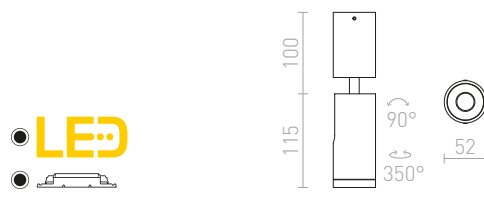

BOGARD STROPNÍ

230 V LED 5 W $\angle$ 40° 3000 K 414 lm Ra 80

R12497 matná černá

1 550 Kč

R12498 matný nikl

1 800 Kč