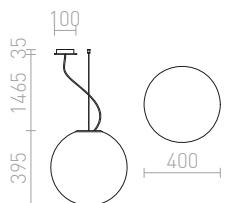

### LUNEA 40 ZÁVĚSNÁ TRIPLEX

230 V E27 70 W

R10479 opálové sklo

7 800 Kč

G13029