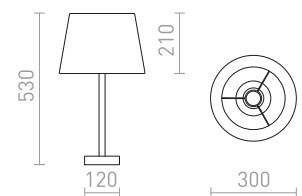

MAUI/AMBITUS 30 STOLNÍ

230 V LED E27 11 W

R14035 Polycotton bílá/dřevo

2 950 Kč **NEW**

G13026