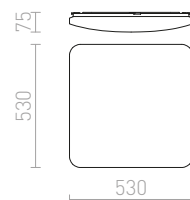

SEMPRE SQ 63 SENZOR STROPNÍ

230 V LED 76 W 3000 K 5320 lm Ra 80

R12443 mléčný akryl

2 950 Kč %