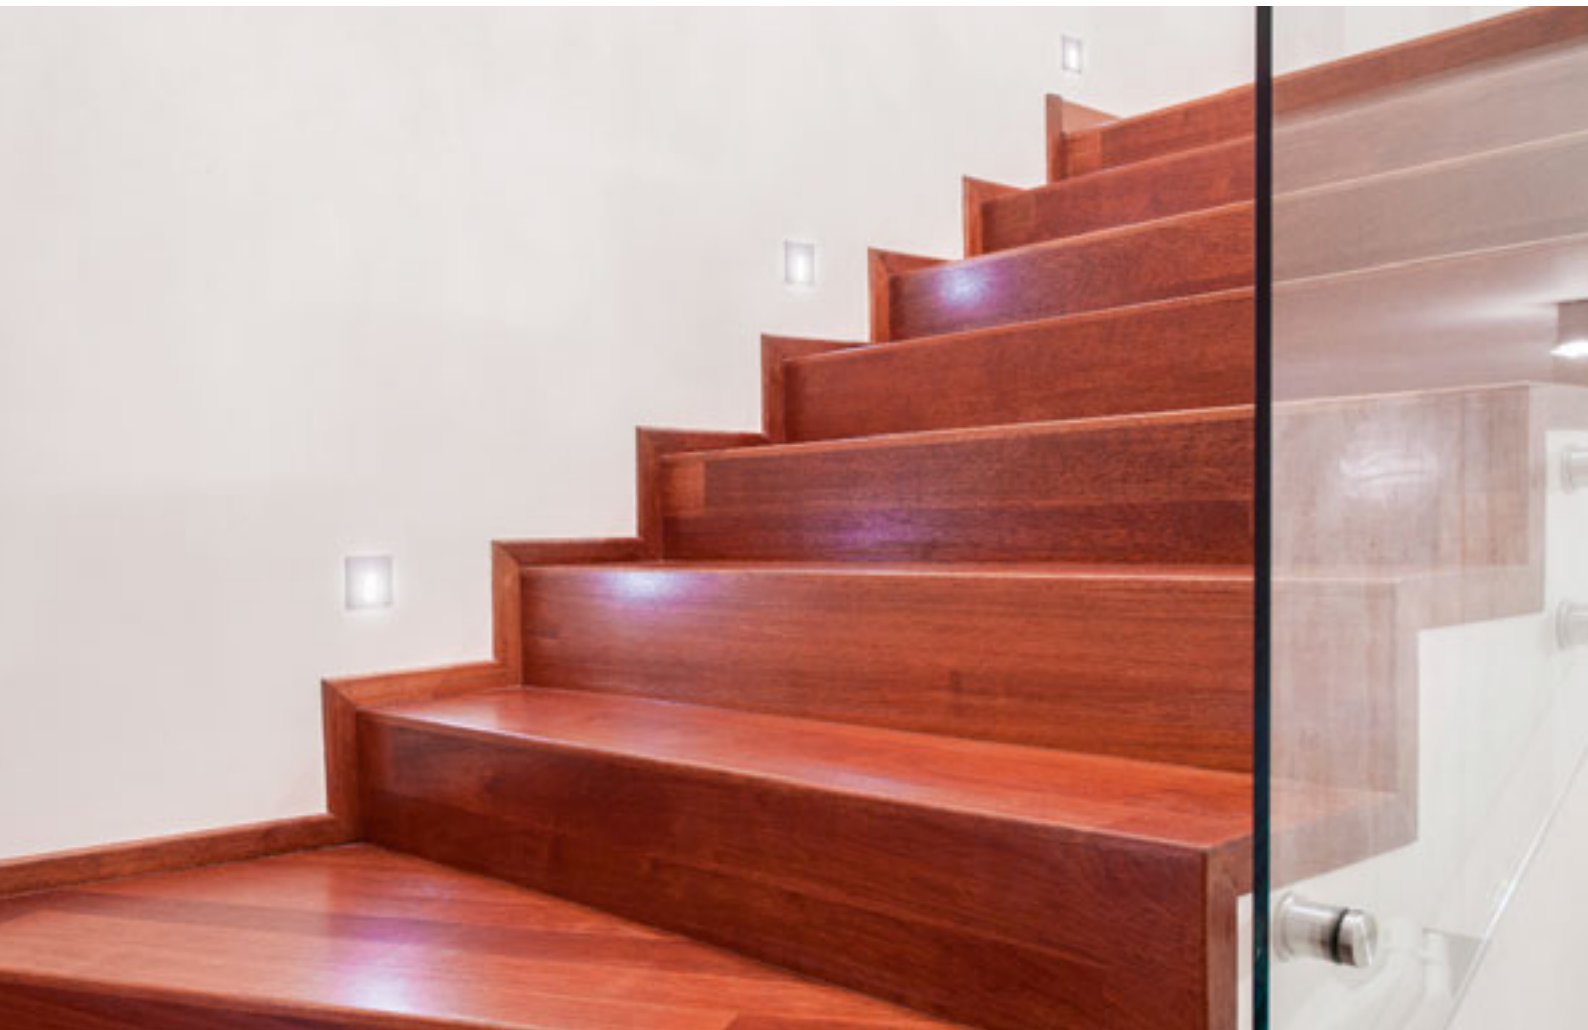

IP54

IP54

ELICA

Zápustné venkovní LED svítidlo s čelní kovovou deskou se směřováním světelného paprsku dolů, pro zabudování do stěny. Včetně montážního boxu.

ELICA R ZÁPUSTNÁ

230 V LED 3 W 3000 K 75 lm Ra 80 IP54

R12528 česaný hliník

1 250 Kč %

± 95
⚙️ Ø75

● LED

ELICA SQ VENKOVNÍ

230 V LED 3 W 3000 K 180 lm Ra 80 IP54

R10639 matný nikel

780 Kč %

R12529 česaný hliník

1 250 Kč %

± 70
⚙️ Ø75

● LED