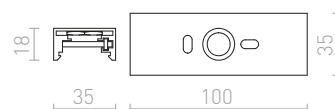

SPOJ PRO TŘÍOKR. LIŠTU

Mechanický spoj je nutné použít pro posílení zavěšených lištových systémů v místě propojení jednotlivých lišt podélným vodivým spojem.

230 V

R11354 bílá	560 Kč
R11355 černá	560 Kč
R11356 stříbrnošedá	620 Kč