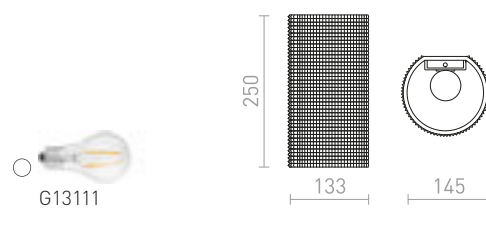

### CALLUM RD2 250 NÁSTĚNNÁ

230 V LED E27 10 W

R13999 bílá/Eco PLA

2 950 Kč

NEW