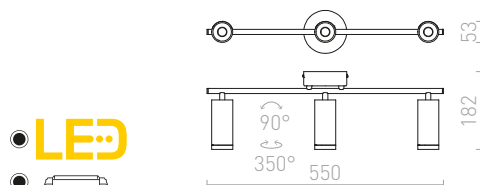

BOGARD III NÁSTĚNNÁ

230 V LED 3x5 W $\angle 40^\circ$ 3000 K 1050 lm Ra 80

R12505 matná černá

2 650 Kč %

R12506 matný nikl

1 600 Kč %