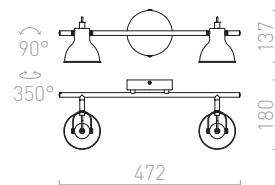

## EKE

Nástěnná LED lampička na ohebném krku s vypínačem na základně.