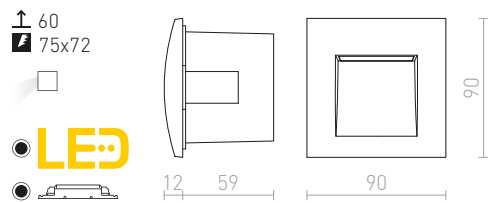

### GORDIQ S ZÁPUSTNÁ

230 V LED 1,5 W 3000 K 30 lm Ra 80 IP65

R12533 bílá

1 300 Kč

R12534 antracitová

1 300 Kč