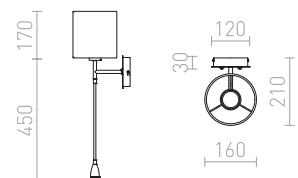

### VERSINA SE STÍNIDLEM

230 V E27 LED 28 W + 3 W  $\angle 25^\circ$  3000 K 180 lm Ra 80

R12955 bílá/chrom

2 950 Kč

G13026

LED