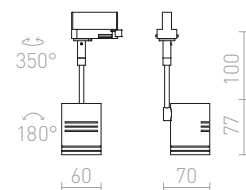

BEEBA II PRO TŘÍOKR. LIŠTU

230 V GU10 2x35 W

R12311 bílá

2 150 Kč

R12312 stříbrnošedá

1 250 Kč %

R12313 černá

2 150 Kč