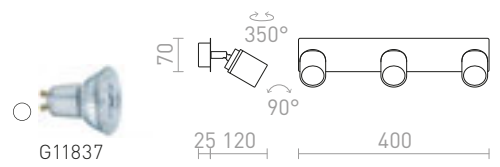

DUBLIN III PŘISAZENÁ

230 V GU10 3x9 W IP44

R13379 chrom

2 200 Kč