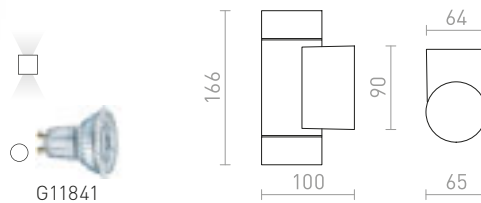

MIZZI NEW II NÁSTĚNNÁ

230 V GU10 2x35 W IP65

R13643 antracitová

1 350 Kč

R13797 stříbrnošedá

1 350 Kč