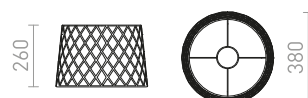

BEAT 38 ZÁVĚSNÉ STÍNIDLO

max. 28 W

R13281 černá

1 150 Kč %