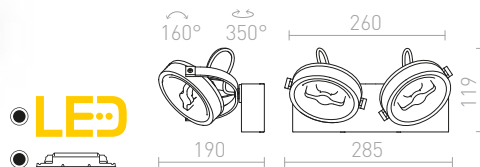

### KELLY LED II NÁSTĚNNÁ

230 V LED 2x12 W  $\angle 24^\circ$  3000 K 1200 lm Ra 80

R12334 bílá

4 800 Kč ➔

R12335 černá

4 800 Kč ➔