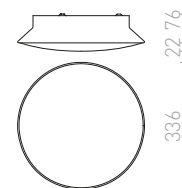

MARA STROPNÍ

230 V LED 24 W 3000 K 1760 lm Ra 80

R12894 mléčný akryl/chrom

2 100 Kč