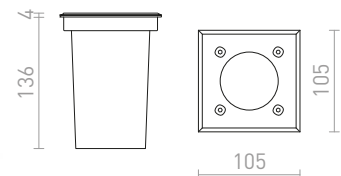

ORBU SQ 10 ZÁPUSTNÁ

230 V LED GU10 15 W IP67

R13439 nerezová ocel

1 800 Kč

± 140
Ø100

G11837