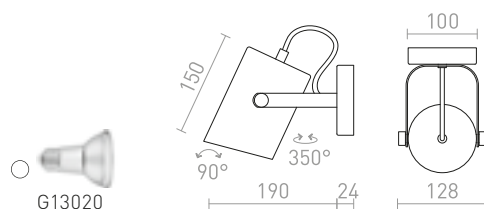

HAREN PŘISAZENÁ

230 V E27 15 W

R13612 měď/černá

1 350 Kč

R13613 černá

1 150 Kč