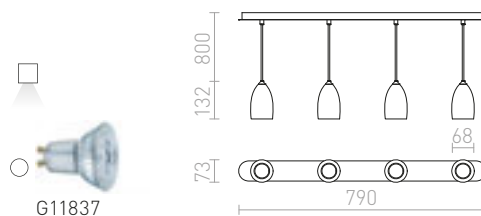

### BABADES I ZÁVĚSNÁ

230 V GU10 35 W

R12081 chrom

1 350 Kč

R12082 matný nikl

1 350 Kč

**GOLDIE**

Závěsné kovové svítidlo dodávané ve třech barevných variantách.