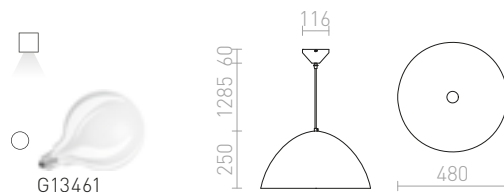

**MERYLYN**

Kovové konické závěsné svítidlo pro E27 světelný zdroj.

**MERYLYN 48 ZÁVĚSNÁ**

230 V E27 42 W

**R12446** česaný hliník/zlatý lak

3 600 Kč ↗

**R12447** černá/bílá

3 600 Kč ↗