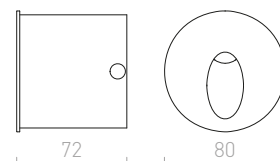

ELICA R ZÁPUSTNÁ

230 V LED 3 W 3000 K 75 lm Ra 80 IP54

R12528 česaný hliník

1 250 Kč %

± 95
● Ø75

● LED