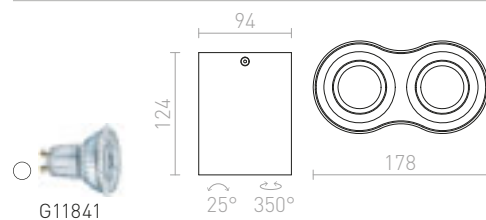

MILANO II STROPNÍ

230 V GU10 2x35 W

R12684 česaný hliník

1 450 Kč %