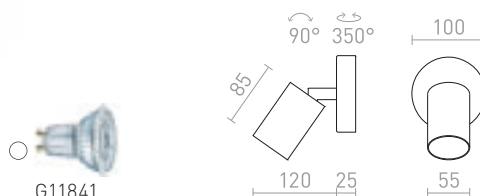

DUDE R PŘISAZENÁ

230 V LED GU10 9 W

R13918 bílá

1 150 Kč

NEW

R13919 černá

1 150 Kč

NEW