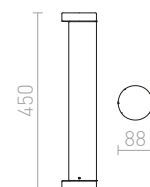

SONET 450 STOJANOVÁ

230 V LED 7 W $\angle 55^\circ$ 3000 K 477 lm Ra 80 IP54

R11171 antracitová

4 600 Kč