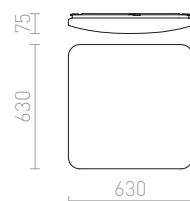

SEMPRE

Stropní LED svítidlo s krytem z mléčného akrylu a vestavným senzorem pohybu.

SEMPRE SQ 33 SENZOR STROPNÍ

230 V LED 24 W 3000 K 1680 lm Ra 80

R12440 mléčný akryl

2 750 Kč →

SEMPRE SQ 43 SENZOR STROPNÍ

230 V LED 36 W 3000 K 2520 lm Ra 80

R12441 mléčný akryl

3 450 Kč →

SEMPRE SQ 53 SENZOR STROPNÍ

230 V LED 56 W 3000 K 3920 lm Ra 80

R12442 mléčný akryl

4 600 Kč →

SEMPRE SQ 63 SENZOR STROPNÍ

230 V LED 76 W 3000 K 5320 lm Ra 80

R12443 mléčný akryl

2 950 Kč %