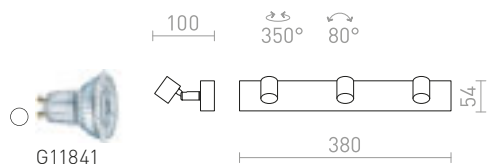

### TRICA III NÁSTĚNNÁ

230 V GU10 3x25 W

**R13375** bílá

**1 150 Kč** %

**R13376** černá

**1 150 Kč** %