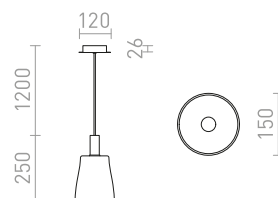

BELLINI M LED ZÁVĚSNÁ

230 V LED 5 W $\angle 30^\circ$ 3000 K 475 lm Ra 80

R13652 černá/kouřové sklo

4 600 Kč