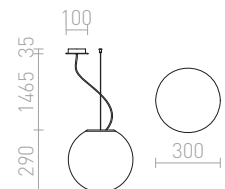

### LUNEA 30 ZÁVĚSNÁ TRIPLEX

230 V E27 70 W

R10478 opálové sklo

3 950 Kč

G13026