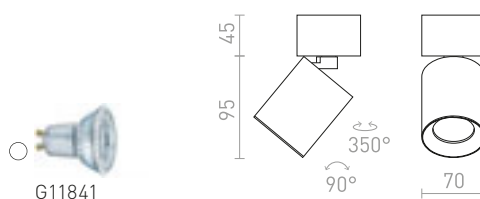

DARIO STROPNÍ

230 V GU10 9 W

R13867 bílá/česaná mosaz

1 450 Kč

NEW

R13868 černá/česaná mosaz

1 450 Kč

NEW

R13869 česaná mosaz

1 800 Kč

NEW