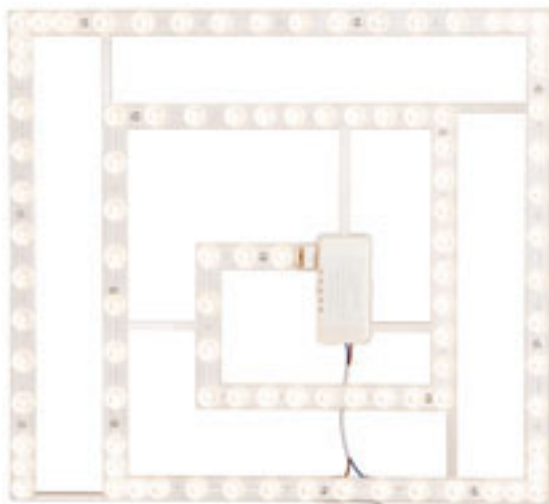

LED MODUL

Náhradní LED modul pro jednoduché použití místo stávajících světelných zdrojů. LED modul se upevňuje ve svítidlech pomocí integrovaných magnetických úchytů.

LED MODUL SQ 10

230 V LED 12 W 3000 K 900 lm Ra 80

G13546

138 Kč

LED MODUL R 30

230 V LED 36 W 3000 K 2700 lm Ra 80

G13545

345 Kč

LED MODUL SQ 41

230 V LED 48 W 3000 K 3600 lm Ra 80

G13547

480 Kč