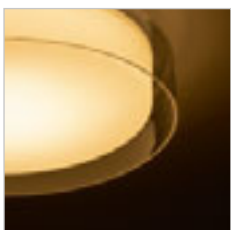

VENICE 23 STROPNÍ

230 V E27 20 W IP44

R13684 čiré sklo/opálové sklo/chrom

4 800 Kč