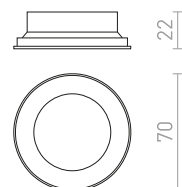

### DARIO DEKORATIVNÍ KROUŽEK

**R13876** bílá

**215 Kč** NEW

**R13877** černá

**215 Kč** NEW