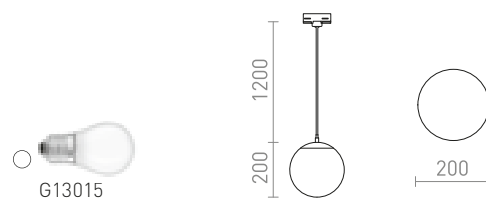

LUNA 20 PRO TŘÍOKR. LIŠTU

230 V LED E27 15 W

R13967 opálové sklo/chrom

3 200 Kč NEW