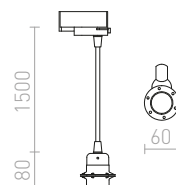

R12106
1 850 Kč

R12107
2 200 Kč

R12108
1 850 Kč

R12109
1 850 Kč

R12110
1 850 Kč

R12111
1 850 Kč

R12112
1 950 Kč

R12113
2 150 Kč

R12114
2 200 Kč

ELISA

Textilní kabel v různých barevných kombinacích s kovovou objímkou E27, pro použití s dekorativní žárovkou nebo s vhodným stínidlem. Kabel je zakončený adaptérem pro zavěšení do tříokruhové lišty.

ELISA PRO TŘÍOKRUHOVOU LIŠTU

230V E27 28W

R12106	1 850 Kč
R12107	2 200 Kč
R12108	1 850 Kč
R12109	1 850 Kč
R12110	1 850 Kč
R12111	1 850 Kč
R12112	1 950 Kč
R12113	2 150 Kč
R12114	2 200 Kč