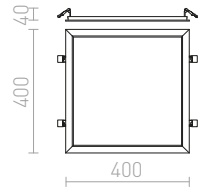

STRUCTURAL

Zápusťné LED diodové svítidlo s lakovaným rámečkem. Včetně driveru.

STRUCTURAL LED 40x40 ZÁPUSTNÁ

230V LED 40W 3000K 2918lm Ra80

R12062 bílá

3 950 Kč

↑ 60
395x395

LED

● stmívatelné
na vyžádání