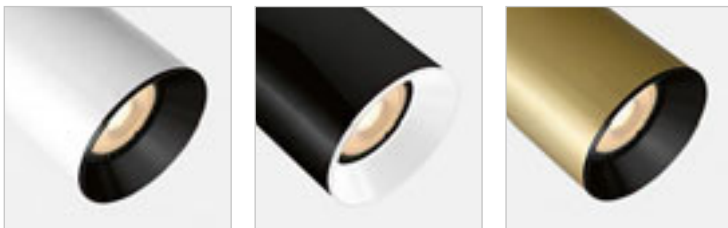

### DARIO DEKORATIVNÍ KROUŽEK

**R13876** bílá

**215 Kč**

NEW

**R13877** černá

**215 Kč**

NEW