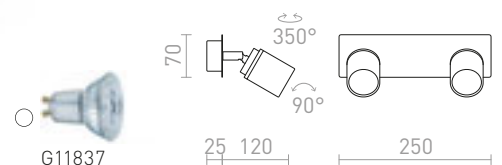

230 V GU10 2x9 W IP44

R13378 chrom

1 750 Kč ➤

**DUBLIN III PŘISAZENÁ**

230 V GU10 3x9 W IP44

R13379 chrom

2 200 Kč %

**DUBLIN IV PŘISAZENÁ**