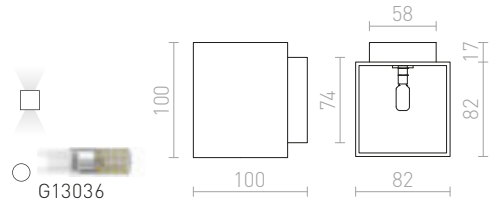

### TRIP SQ NÁSTĚNNÁ

230 V G9 33 W

R12741 matná bílá

860 Kč

R12742 matná černá/zlatá

980 Kč