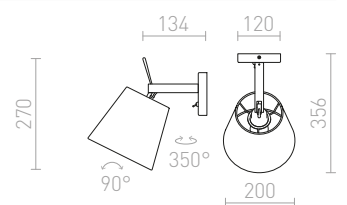

### JERSEY NÁSTĚNNÁ

230 V E27 42 W

R11976 bílá/chrom

3 950 Kč

G13026