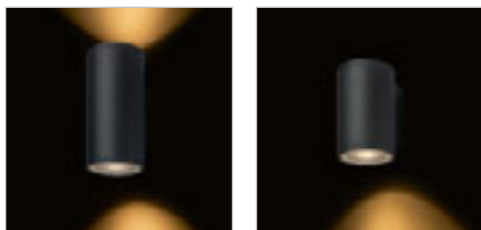

LIZZI II NÁSTĚNNÁ

230 V GU10 2x35 W IP54

R13509 antracitová

1 750 Kč