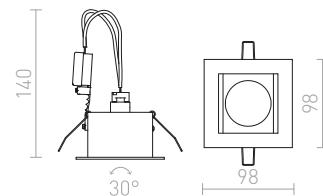

MONE I VÝKLOPNÁ

12 V GU5,3 50 W

R10204 bílá

520 Kč %

↑ 140

▣ 83x85

G13705

G13002