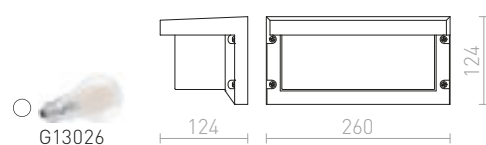

HIDE RC NÁSTĚNNÁ

230 V E27 18 W IP54

R12561 antracitová

2 300 Kč