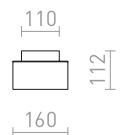

ROSTAM NÁSTĚNNÁ S USB

230 V LED 2x3W 3000 K 350 lm Ra 80

R13571 černá

3 450 Kč