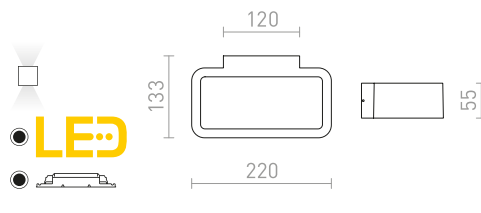

TAPA NÁSTĚNNÁ

230 V LED 6 W 3000 K 277 lm Ra 80 IP54

R13562 bílá

1 550 Kč →