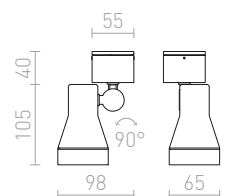

### DIREZZA NÁSTĚNNÁ

230 V GU10 35 W IP54

R10388 stříbrnošedá

1 350 Kč

R10432 antracitová

1 350 Kč

G11837

IP54