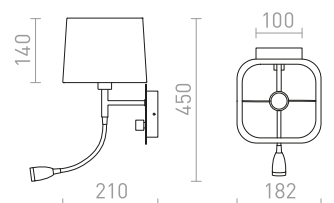

PERTH NÁSTĚNNÁ S LED BODOVKOU

230 V E14 LED 15 W + 3 W $\angle 30^\circ$ 3000 K 150 lm Ra 80

R13661 béžová/bílá/chrom

3 950 Kč

R13662 černá/černá/chrom

3 950 Kč