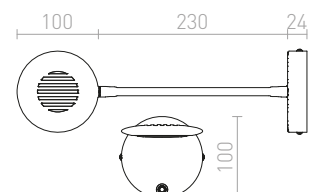

FLAP NÁSTĚNNÁ

230 V LED 4,2 W $\angle 120^\circ$ 3000 K 100 lm Ra 80

R12943 chrom

1 550 Kč