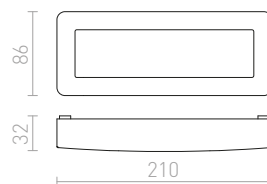

RENO SQ DR PŘISAZENÁ

230 V LED 5 W 3000 K 450 lm Ra 80 IP65

R11951 šedá

950 Kč →

R11954 antracitová

950 Kč →