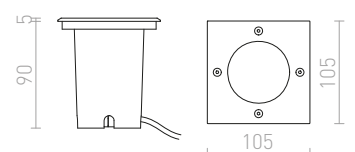

RIZZ SQ 105

230 V LED 3 W $\angle 96^\circ$ 3000 K 128 lm Ra 80 IP65

R10436 nerezová ocel

3 200 Kč

↑ 120
⚙️ Ø90