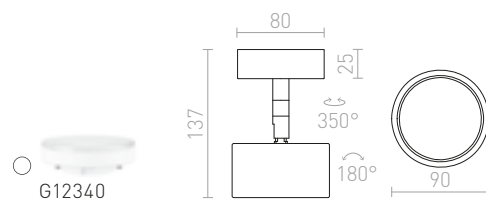

PIXIE NÁKLOPNÁ

230 V LED GX53 7 W

R11772 bílá/chrom

3 350 Kč

R11773 černá/chrom

3 350 Kč

IP44