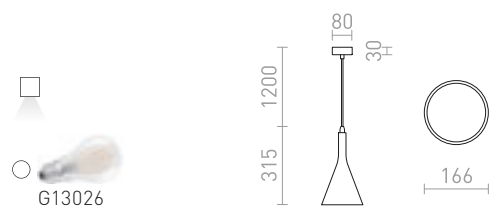

ELLA ZÁVĚSNÁ

230 V LED E27 15 W

R13788 sádrová

2 650 Kč