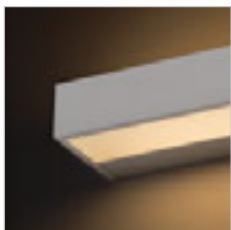

PRIO LED

Nástěnné LED hliníkové svítidlo se svícením UP/DOWN ve dvou barevných provedení. Svítidla nelze použít jako polici!

PRIO LED 62 NÁSTĚNNÁ

230 V LED 33 W 3000 K 720 lm Ra 80

R12091 bílá

3 850 Kč

%

R12092 česaný hliník

4 200 Kč

%

LED

60

120

620