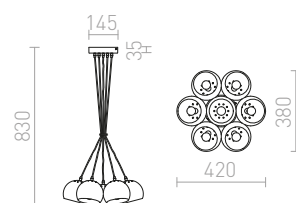

ASTROMET VII ZÁVĚSNÁ

230 V E27 7x42 W

R11761 chrom

7 800 Kč

G13014