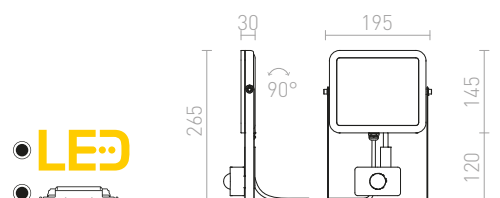

IP54

BORA

Venkovní kvadratický LED diodový reflektor pro montáž na stěnu.

BORA NÁSTĚNNÁ

230 V LED 6 W $\angle 44^\circ$ 3000 K 355 lm Ra 80 IP54

R12578 antracitová

2 150 Kč

IP54

PONTA

Výkoný plochý LED reflektor v černém provedení s pohybovým senzorem.

PONTA REFLEKTOR SE SENZOREM

230 V LED 30 W $\angle 120^\circ$ 3000 K 2700 lm Ra 80 IP54

R12982 černá

1 550 Kč