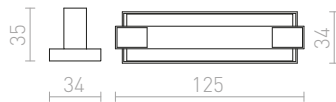

PRŮBĚŽNÉ NAPÁJENÍ PRO TŘÍOKR. LIŠTU

Průběžné napájení pro tříokruhovou lištu EUTRAC bez nutnosti rozdělení lišty. Možnost zatížit maximálně 16A.

230 V

R11346 bílá	1 400 Kč
R11347 černá	1 400 Kč
R11348 stříbrnošedá	1 750 Kč