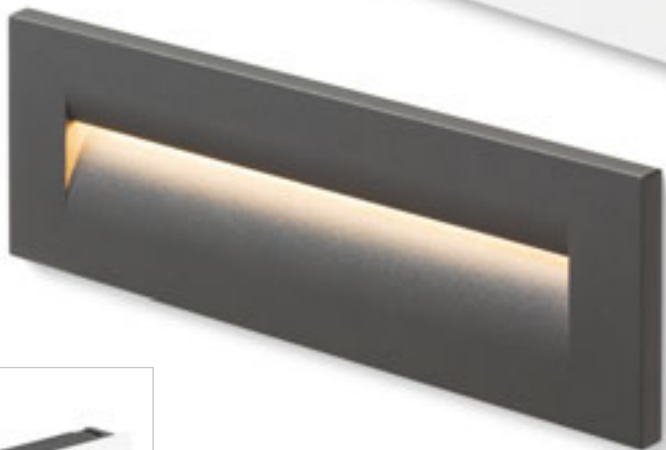

RASQ

Zápusné LED svítidlo do stěny pro orientační nasvětlení chodníků, schodišť nebo teras vhodné pro venkovní i interiérové použití. Instalace pouze svícením dolů.

RASQ ZÁPUSTNÁ DO STĚNY

230 V LED 9 W 3000 K 190 lm Ra 80 IP65

R12627 bílá

3 850 Kč

R12628 antracitová

3 850 Kč

↑ 80

↙ 237x77

LED

IP65