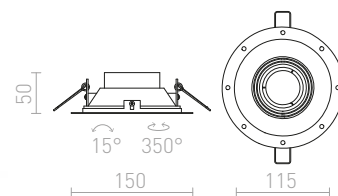

### IPSO SQ FRAMELESS

230 V GU10 50 W

R12045 bílá

980 Kč

↑ 140  
■ 120x120

G11841