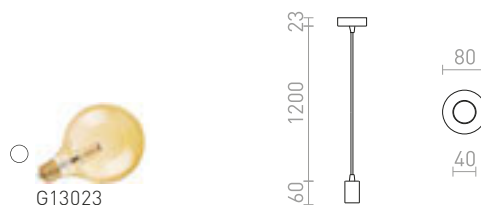

ARAQ ZÁVĚSNÁ

230 V E27 42 W

R13891 česaná mosaz/černá

820 Kč **NEW**