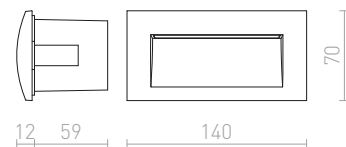

GORDIQ L ZÁPUSTNÁ

230 V LED 3 W 3000 K 90 lm Ra 80 IP65

R12537 bílá

1 600 Kč

R12538 antracitová

1 600 Kč

↑ 60

▣ 115x50

● LED