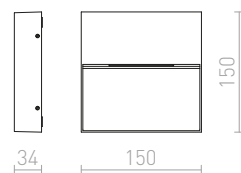

AQILA SQ NÁSTĚNNÁ

230 V LED 6 W 3000 K 200 lm Ra 80 IP54

R12542 bílá	1 950 Kč
R12544 antracitová	1 950 Kč

LED