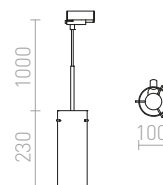

SANSSOUCI PRO TŘÍOKR. LIŠTU

230 V E27 42 W

R12095 chromované sklo

3 200 Kč ↗