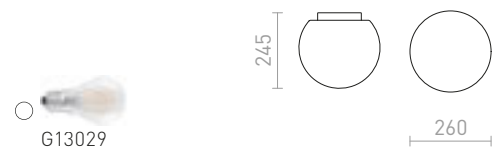

BOLLY 26 STROPNÍ

230 V E27 15 W IP44

R13694 opálové sklo/chrom

4 350 Kč