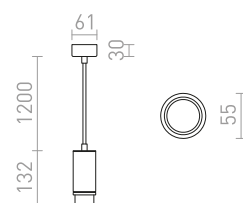

### OPTIMUS ZÁVĚSNÁ

230 V LED GU10 9 W  $\angle$ 10-50°

**R13777** bílá

**1 250 Kč**

**R13778** černá

**1 250 Kč**

G12232