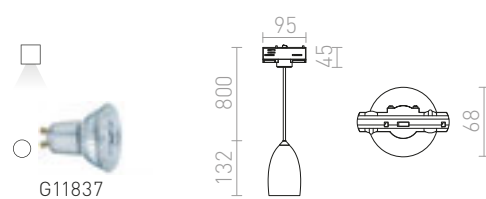

## DESTY

Závěsné svítidlo s kovovým stínidlem a adaptérem do tříokrukové lišty.