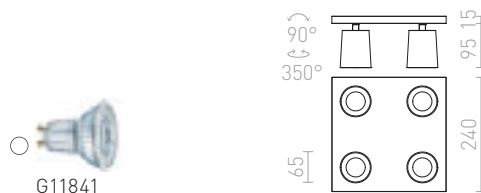

### KENNY IV STROPNÍ

230 V GU10 4x35 W

<b>R12921</b> bílá/černá	<b>4 600 Kč</b>
<b>R12922</b> česaný hliník/černá	<b>4 200 Kč</b> →
<b>R12923</b> černá/zlatá	<b>4 600 Kč</b>