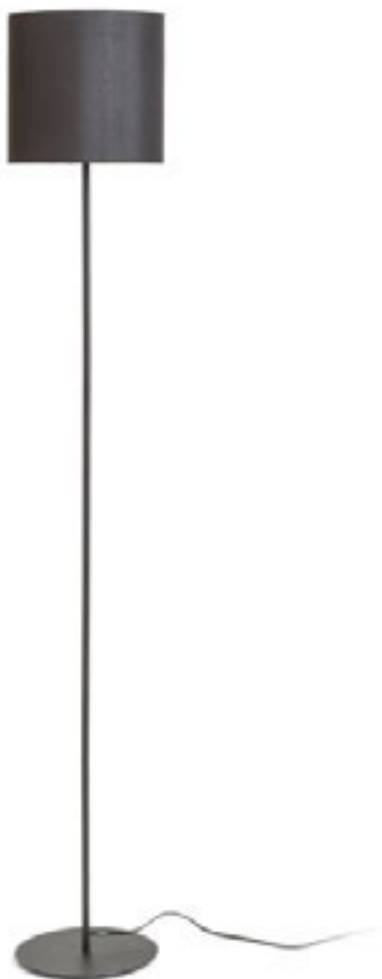

ETESIAN

Subtilní stojací lampa s textilním stínidlem a uchycením na E27 závit.

ETESIAN STOJANOVÁ

230 V E27 28 W

R12470 černá

3 950 Kč

G13026