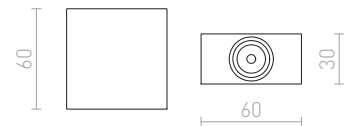

### TICO | NÁSTĚNNÁ

230 V LED 3 W 3000 K 190 lm Ra 80

R10178 hliník

850 Kč %

IP54

**AMBER**

Nástěnné kruhové LED svítidlo pro orientační svícení bez nutnosti zapuštění.

**AMBER NÁSTĚNNÁ**