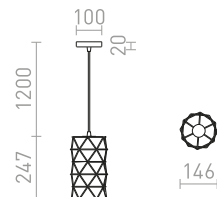

ILUSIA ZÁVĚSNÁ

230 V E27 42 W

R13892 černá

1 550 Kč

NEW