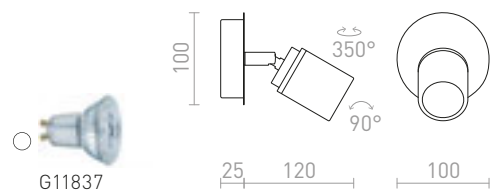

DUBLIN I PŘISAZENÁ

230 V GU10 9 W IP44

R13377 chrom

980 Kč