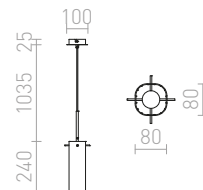

GIFT I ZÁVĚSNÁ

230 V E14 42 W

R10510 čiré sklo/chrom

1 950 Kč ➔

G11849