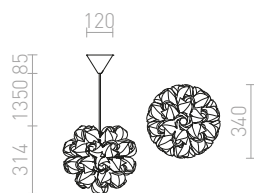

ENCOMBRE

Závěsné dekorativní svítidlo poskládané z plastových lístků ve třech barevných variantách. Dodáváno v rozloženém stavu, je nutná kompletace.

ENCOMBRE ZÁVĚSNÁ

230 V E27 42 W

R12381 bílé PVC

3 200 Kč

R12382 chromovaná fólie

3 750 Kč

R12383 měděná fólie

3 950 Kč

G13026

COCO

Závěsné dekorativní svítidlo poskládané z plastových prvků s motivem poupat růží. Dodáváno v rozloženém stavu, je nutná kompletace.

COCO ZÁVĚSNÁ

230 V E27 28 W

R12384 bílé PVC

5 400 Kč

G13026