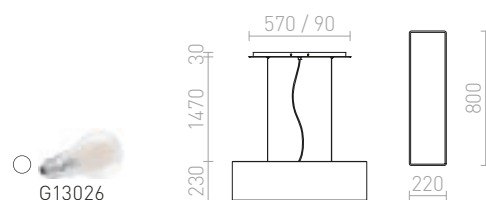

LOPE 80 ZÁVĚSNÁ

230 V E27 4x42 W

R10539 černá/matný nikl

2 750 Kč %