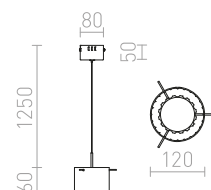

ESTRA I ZÁVĚSNÁ

230 V LED 5 W 3000 K 400 lm Ra 81

R11679 bílá/čiré sklo

1 680 Kč %

LED