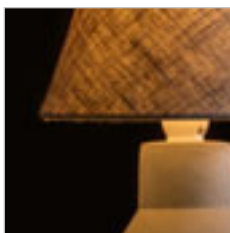

ALGOT STOLNÍ

230 V E27 40 W

R13907 černá/česaná měď

580 Kč

NEW

G13459