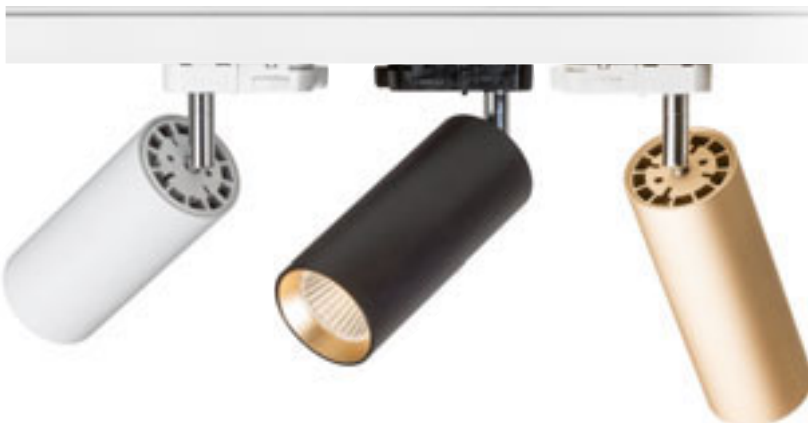

## MAVRO

Válcový LED reflektor pro umístění do tříokruhové lišty. Stmívání TRIAC.