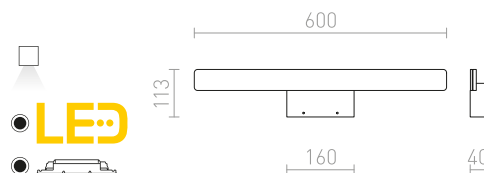

IP44

MAREA

Lineární LED svítidlo se svícením dolů vhodné nad zrcadlo. Pro použití do vlhkého prostředí.

MAREA 60 NÁSTĚNNÁ

230 V LED 18 W 3000 K 1954 lm Ra 80 IP44

R13554 bílá

4 600 Kč

R13852 černá

4 600 Kč

NEW