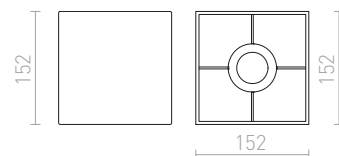

TEMPO 15/15 STÍNIDLO

max 28 W

R11812

Polycotton černá/zlatá fólie

1 950 Kč

R11813

Polycotton černá/měděná fólie

1 950 Kč

R11814

Polycotton bílá/bílé PVC

1 350 Kč

R11815

Chintz meruňková/bílé PVC

1 350 Kč

R11816

Chintz oranžová/bílé PVC

1 350 Kč

R11817

Chintz terakota/bílé PVC

720 Kč %

R11819

Chintz limetková/bílé PVC

1 350 Kč

R11820

Monaco petrolejová/stříbrné PVC

1 950 Kč