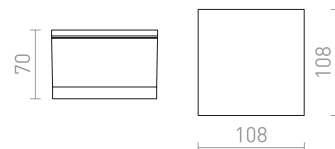

ORIN SQ STROPNÍ

230 V LED 10 W 3000 K 800 lm Ra 80 IP54

R13628 bílá/satinovaný akryl

1 800 Kč

R13629 antracitová/satinovaný akryl

1 800 Kč