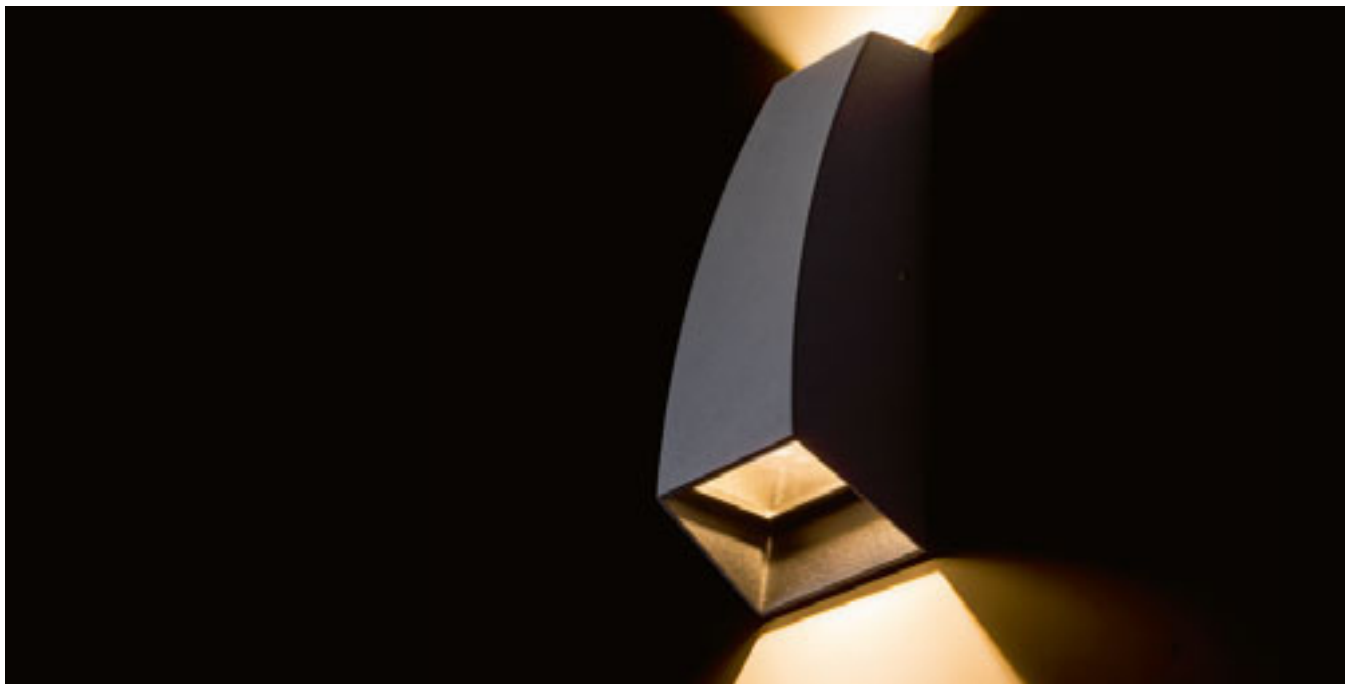

### KANE II NÁSTĚNNÁ

230 V LED GU10 2x5 W IP65

R13794 beton/dekor tmavý granit

2 650 Kč

G11841

180

100

85