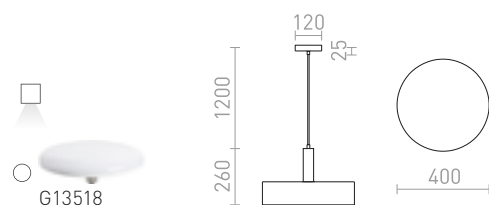

## STIG

Elegantní závěsné LED svítidlo vhodné k osvětlení barových pultů nebo kuchyňských ostrůvků.