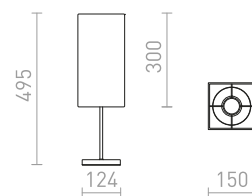

NYC/TEMPO 15/30 STOLNÍ

230 V LED E27 7 W

R14063 Polycotton bílá/chrom

3 200 Kč

R14064 Polycotton bílá/nikl

3 200 Kč

G13026