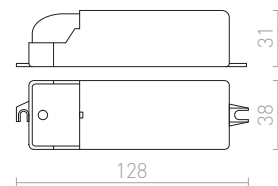

TRAF0 20-70W 12V AC DIMM

12 V 70 W

G13002

450 Kč

stmívatelné