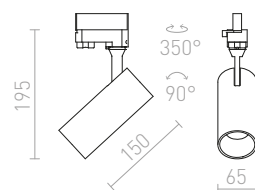

TRAX PRO TŘÍOKR. LIŠTU

230 V/400 mA LED 15 W $\angle 38^\circ$ 3000 K 1370 lm Ra 80

R11694 bílá/zlatá

2 750 Kč %