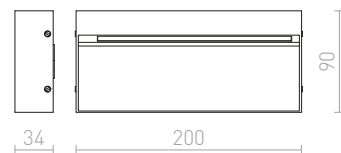

AQILA RC NÁSTĚNNÁ

230 V LED 6 W 3000 K 200 lm Ra 80 IP54

R12545 bílá	1 950 Kč
R12547 antracitová	2 300 Kč

LED