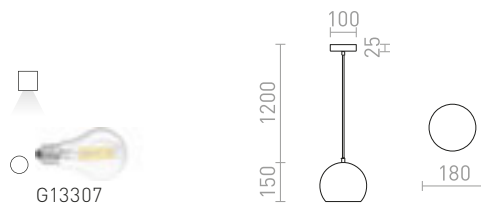

AGNETA ZÁVĚSNÁ

230 V E27 40 W

R13897 bílá

1 350 Kč **NEW**

R13898 černá

1 350 Kč **NEW**

R13899 česaná mosaz

1 950 Kč **NEW**

R13900 česaná měď

1 950 Kč **NEW**