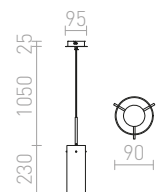

SANSSOUCI I ZÁVĚSNÁ

230 V E27 42 W

R10511 měděné sklo

2 300 Kč ➔

G13111