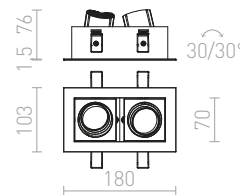

BONDY II ZÁPUŠTNÁ

230 V LED 2x7 W $\angle 24^\circ$ 3000 K 1120 lm Ra 80

R12857 bílá

1 950 Kč

↑ 100
▣ 170x90