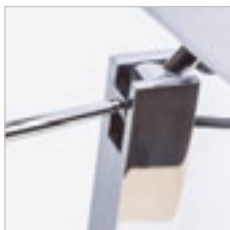

SHARP

Nástěnná lampa s textilním stínidlem a vypínačem na základně.

SHARP NÁSTĚNNÁ

230 V E27 42 W

R12481 černá/chrom

1 750 Kč %

G13026

JERSEY

Elegantní nástěnné svítidlo s možností naklopení stínidla. Stínidlo je potažené strukturovanou textilií.

JERSEY NÁSTĚNNÁ

230 V E27 42 W

R11976 bílá/chrom

3 950 Kč

G13026