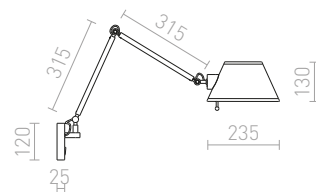

### MONTANA NÁSTĚNNÁ

230 V E27 28 W

R13282 bílá/černá/chrom

6 200 Kč

G13014