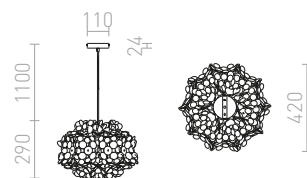

CONFETTI ZÁVĚSNÁ

230 V E27 28 W

R13285 chromovaná fólie

2 100 Kč