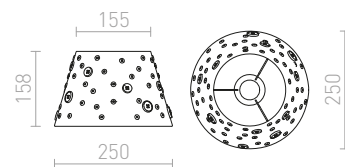

### DELISA 25/16 STÍNIDLO

max 28 W

R12388 bílá/knoflíky

820 Kč