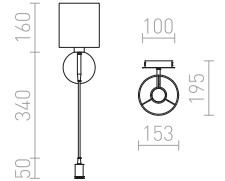

VERSA NÁSTĚNNÁ SE STÍNIDLEM

230 V E27 LED 42 W+3 W $\angle 40^\circ$ 3000 K 240 lm Ra 80

R10580 bílá/matný nikl

4 200 Kč