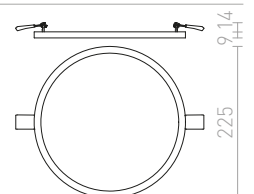

HUE R 22 DIMM ZÁPUSTNÁ

230 V LED 24 W 3000 K 2160 lm Ra 80

R13058	bílá	2 950 Kč
R13059	černý chrom	2 750 Kč
R13060	chrom	2 750 Kč
R13061	matný nikl	2 750 Kč
R13062	dekor buk	2 750 Kč
R13442	dekor tmavý ořech	2 750 Kč