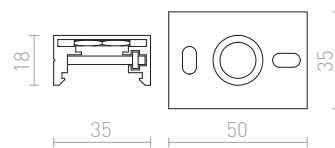

ZÁVĚSNÝ ADAPTÉR PRO TŘÍOKR. LIŠTU

Adaptér pro upevnění lankového závěsu. Závít M13.

230 V

R11349 bílá	328 Kč
R11350 černá	328 Kč
R11351 stříbrnošedá	380 Kč