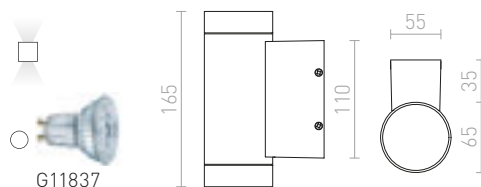

MIZZI II

230 V GU10 2x35 W IP54

R10553 stříbrnošedá

1 150 Kč %