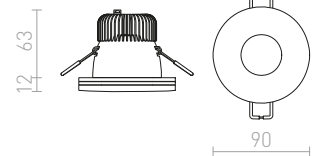

KAY R ZÁPUSTNÁ

230 V/350 mA LED 5 W 3000 K 450 lm Ra 80

R10419 satinoané sklo

520 Kč %

↑ 80
● Ø65

● LED