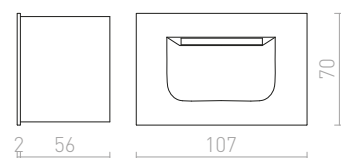

PER ZÁPUSTNÁ

230 V LED 3 W 3000 K 76 lm Ra 80 IP54

R12576 bílá

1 250 Kč

R12577 antracitová

1 250 Kč

↑ 60

▣ 65x102

● LED