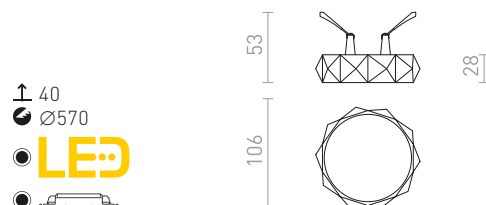

### MARENGA RD5 28 ZÁPUSTNÁ

230 V LED 6 W 3000 K 570 lm Ra 80

R14006 bílá/Eco PLA

1 400 Kč **NEW**