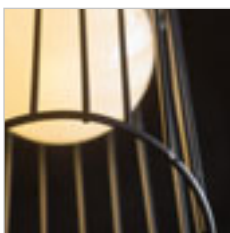

BURTON

Závěsné betonové svítidlo s kovovým drátěným stínidlem pro žárovku s patičí E27. Přívodní kabel je zakončen adaptérem do tříokruhové lišty.

BURTON PRO TŘÍOKR. LIŠTU

230 V E27 42 W

R13816 beton/černá

2 850 Kč

JACK

Závěsné sádkové svítidlo pro světelný zdroj s patičí GU10. Včetně adaptéru do tříokruhové lišty.

JACK RC PRO TŘÍOKR. LIŠTU

230 V GU10 35 W

R12103 sádková

1 950 Kč %