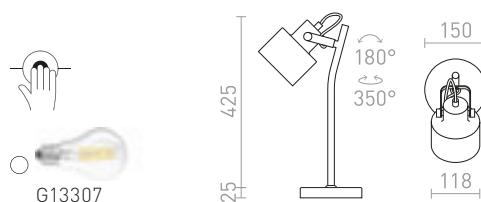

### CELEIA STOLNÍ

230 V E27 40 W

**R13903** matná bílá/matný nikl

**2 150 Kč**

NEW

**R13904** matná černá/česaná měď

**2 150 Kč**

NEW