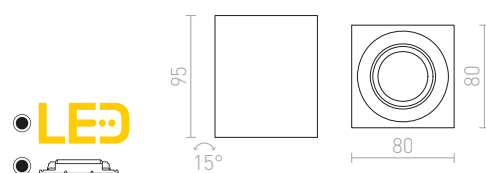

MAYO SQ STROPNÍ VÝKLOPNÁ

230 V/700 mA LED 9 W $\angle 36^\circ$ 2700 K 400 lm Ra 80

R10326 bílá

2 550 Kč %