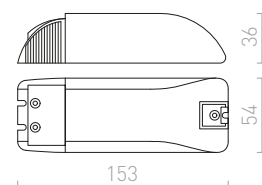

**TRAF0 12V**

Transformátor 12 AC.

**TRAF0 50-150W 12V AC DIMM**

12 V 150 W

**G13004****1 350 Kč**

stmívatelné