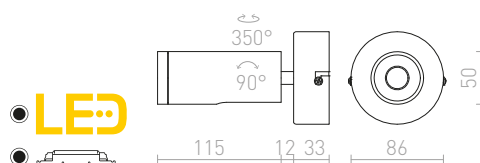

BOGARD II NÁSTĚNNÁ

230 V LED 2x5 W $\angle 40^\circ$ 3000 K 700 lm Ra 80

R12503 matná černá

2 400 Kč %

R12504 matný nikl

1 150 Kč %