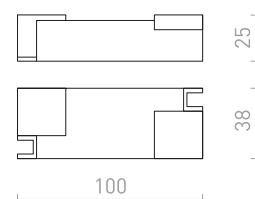

DRIVER LED 7-15W

350 mA 16 W

G13806

215 Kč