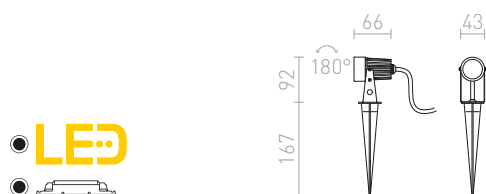

GUN NA BODCI

230 V LED 3x1 W $\angle 30^\circ$ 3000 K 210 lm Ra 80 IP65

R10530 černá

950 Kč