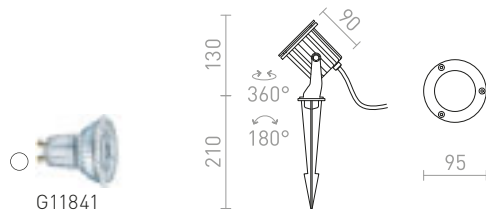

BLUESTAR NA BODCI

230 V GU10 35 W IP65

R13630 antracitová

1 750 Kč