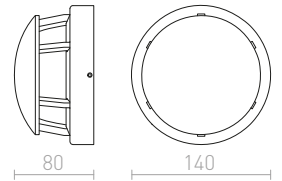

FAROS VENKOVNÍ

230 V LED 3 W 3000 K 154 lm Ra 80 IP54

R11963 antracitová

2 550 Kč

IP67