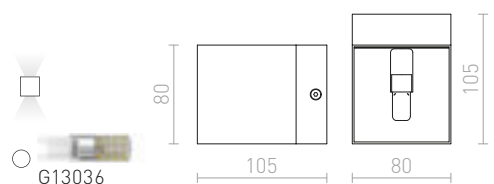

### ESSEX NÁSTĚNNÁ

230 V G9 33 W

R12679 matná bílá

780 Kč

R12680 česaný hliník

820 Kč