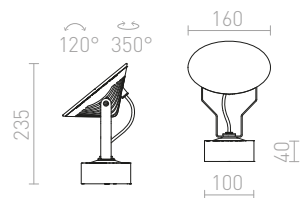

FOX VENKOVNÍ REFLEKTOR

230 V LED 9 W $\angle 120^\circ$ 3000 K 900 lm Ra 80 IP65

R11753 antracitová

3 850 Kč