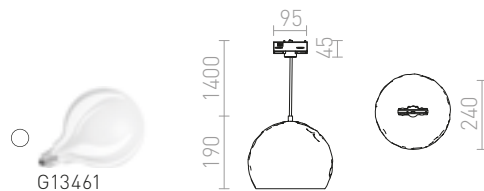

BLONDIE 25 PRO TŘÍOKR. LIŠTU

230 V E27 42 W

R13218 měď

5 600 Kč