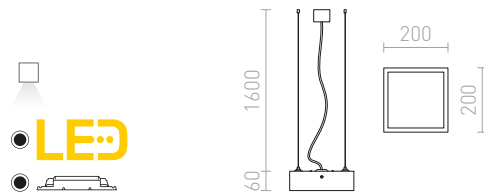

STRUCTURAL

Závěsné LED svítidlo z hliníkového profilu, elegantní provedení v přírodním hliníku nebo bíle lakované s opálovým PMMA difuzerem se svícením dolů, třížilový transparentní kabel.

STRUCTURAL LED 20x20 ZÁVĚSNÁ

230 V LED 12 W 3000 K 900 lm Ra 80

R13709 česaný hliník

3 750 Kč ➔

STRUCTURAL LED 40x40 ZÁVĚSNÁ

230 V LED 36 W 3000 K 2600 lm Ra 80

R13710 bílá

6 800 Kč ➔

STRUCTURAL LED 55x55 ZÁVĚSNÁ

230 V LED 48 W 3000 K 3600 lm Ra 80

R13713 bílá

4 200 Kč %

R13714 česaný hliník

6 200 Kč %