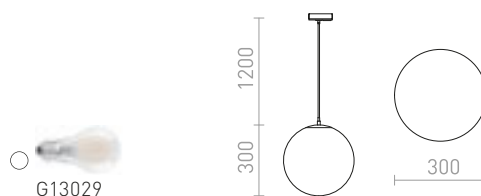

LUNA 30 PRO JEDNOOKR. LIŠTU

230 V E27 15 W

R13966 opálové sklo/chrom

4 950 Kč

NEW