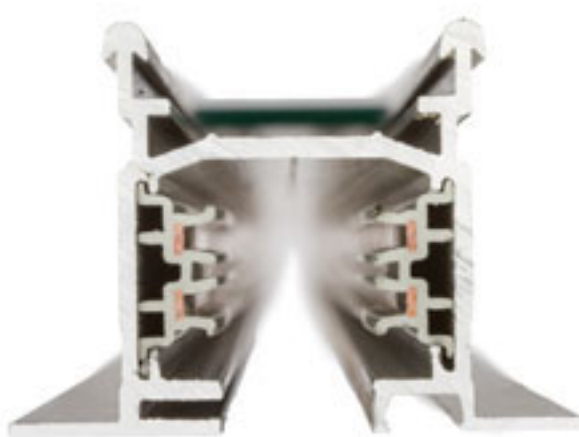

ZÁPUSTNÁ TŘÍOKRUHOVÁ LIŠTA

Tříokruhový zápuštný lištový systém EUTRAC z vytlačovaného hliníkového profilu, který slouží zároveň jako uzemnění. Uvnitř dva vložené plastové profily, kterými vedou čtyři měděné vodiče o průměru 2,5 mm. Jakýkoliv profil lze snadno uříznout do požadované délky. Konce vodičů není nutné zařezávat ani ohýbat. Při použití halogenových zdrojů je minimální výška instalace 2,5 m. Pod tuto výšku doporučujeme náhradu v LED zdrojích.

NAPÁJENÍ PRO ZÁPUSTNOU LIŠTU LEVÁ

Koncové napájení pro zápuštnou tříokruhovou lištu EUTRAC. Možnost zatížit maximálně 16A.

230 V

R11342 bílá

980 Kč

NAPÁJENÍ PRO ZÁPUSTNOU LIŠTU PRAVÁ

Koncové napájení pro zápuštnou tříokruhovou lištu EUTRAC. Možnost zatížit maximálně 16A.

230 V

R11341 bílá

980 Kč

L SPOJ VNĚJŠÍ PRO ZÁPUSTNOU LIŠTU

L-spoj s možností napájení pro zápuštnou tříokruhovou lištu EUTRAC. Maximální zátěž 16A.

230 V

R11344 bílá

1 950 Kč

L SPOJ VNITŘNÍ PRO ZÁPUSTNOU LIŠTU

L-spoj s možností napájení pro zápuštnou tříokruhovou lištu EUTRAC. Maximální zátěž 16A.

230 V

R11345 bílá

1 950 Kč

2M ZÁPUSTNÁ TŘÍOKRUHOVÁ LIŠTA

230 V

R11306 bílá

5 600 Kč

↑ 41

2000x40

VODIVÝ PŘÍMÝ SPOJ PRO ZÁPUSTNOU LIŠTU

Podélný vodivý spoj pro zápuštné lišty EUTRAC. Možnost zatížit maximálně 16A.

230 V

R11343 bílá

760 Kč

KONCOVKA PRO ZÁPUSTNOU LIŠTU

Koncová krytka pro zápuštnou tříokruhovou lištu EUTRAC.

R11310 bílá

198 Kč

PRUŽINOVÝ ÚCHYT PRO ZÁPUSTNOU LIŠTU 6KS

Sada úchytů pro zápuštnou tříokruhovou lištu EUTRAC.

R11357

420 Kč