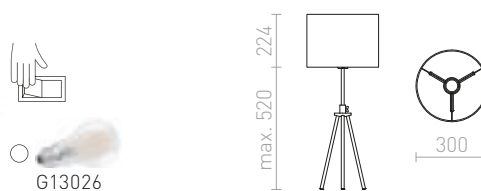

GARDETTE STOLNÍ

230 V E27 42 W

R12488 černá/hliník

3 350 Kč **%**