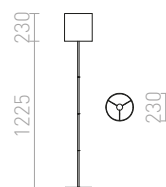

### ETESIAN STOJANOVÁ

230 V E27 28 W

R12470 černá

3 950 Kč

G13026