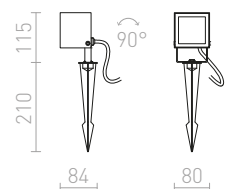

BORA NA BODCI

230 V LED 6 W $\angle 50^\circ$ 3000 K 340 lm Ra 80 IP54

R12025 antracitová

2 200 Kč