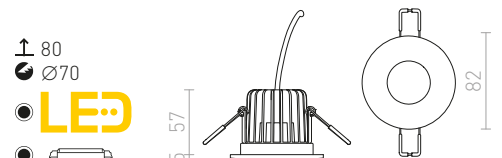

**R11727** chrom 1 800 Kč

**R11740** matná černá 1 800 Kč

IP65