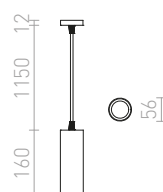

### MAVRO DIMM ZÁVĚSNÁ

230 V LED 12 W  $\angle 38^\circ$  3000 K 1020 lm Ra 80

**R13182** bílá

**3 950 Kč**

**R13183** zlatá

**3 950 Kč**

**R13184** černá/zlatá

**3 950 Kč**