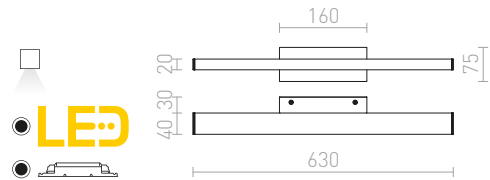

### PANON LONG NÁSTĚNNÁ

230 V LED 12 W 3000 K 900 lm Ra 80 IP44

R12950 chrom

2 850 Kč

IP44

**SWAY**

Lineární LED svítidlo s možností naklonění vhodné nad zrcadlo nebo obraz.

**SWAY KOUPELNOVÁ**