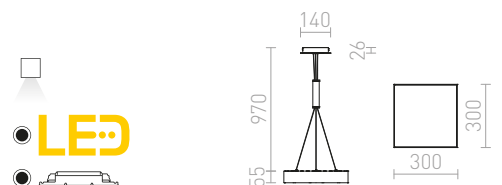

## STRUCTURAL

Závěsné LED svítidlo z hliníkového profilu, elegantní provedení v přírodním hliníku nebo bíle lakované s opálovým PMMA difuzerem se svícením dolů, třížilový transparentní kabel.