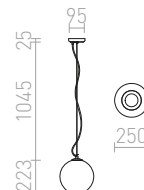

### BEAU MONDE 25 ZÁVĚSNÁ

230 V E27 25 W

R10517 měděné sklo

4 800 Kč

G13026