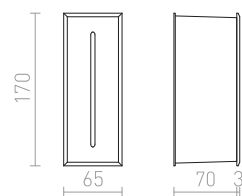

SEGNO ZÁPUŠTNÁ

230 V LED 3 W 3000 K Ra 80 IP54

R13566 bílá

2 150 Kč

R13567 antracitová

2 150 Kč

± 70
172x62

LED

IP54