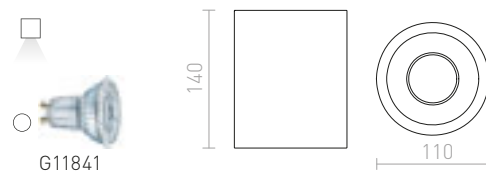

GINA STROPNÍ

230 V LED GU10 15 W

R11680 sádrová

1 750 Kč