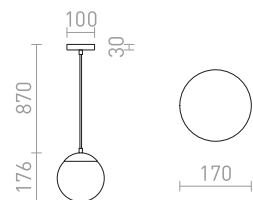

BOLLY 17 ZÁVĚSNÁ

230 V LED E27 15 W IP44

R13692 opálové sklo/chrom

3 950 Kč

G13307