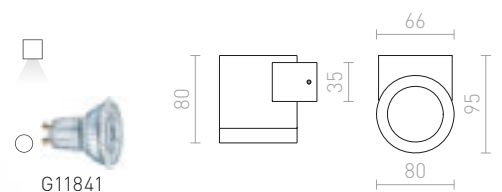

MOIRE I

230 V GU10 35 W IP54

R10133 hliník

1 150 Kč %