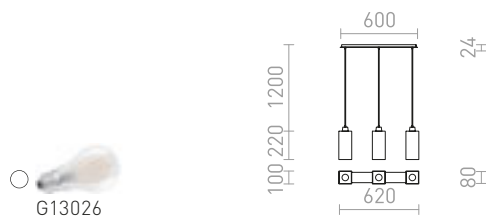

LIZ III 60 ZÁVĚSNÁ

230 V LED E27 3x11 W

R14023 opálové sklo/matný nikl

3 600 Kč NEW

R14024 opálové sklo/chrom

3 600 Kč NEW

R14025 černá/sklo/matný nikl

3 750 Kč NEW

R14026 černá/sklo/chrom

3 750 Kč NEW