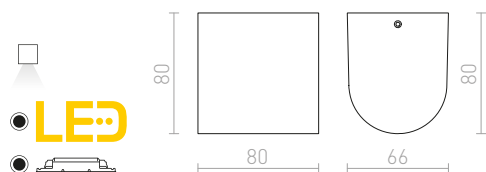

ZACK I

230 V LED 3 W $\angle 58^\circ$ 3000 K 176 lm Ra 80 IP54

R12027 antracitová

1 280 Kč