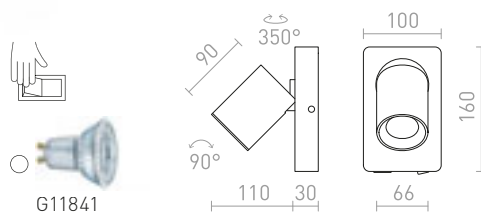

### VOLTERA USB NÁSTĚNNÁ

230 V GU10 50 W

**R13763** bílá

**2 950 Kč**

NEW

**R13764** černá

**2 950 Kč**

NEW