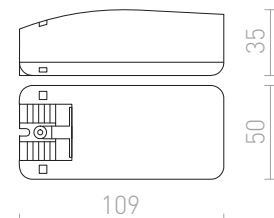

TRAFO 0,5-20W

24= 20 W

G13006

1 150 Kč