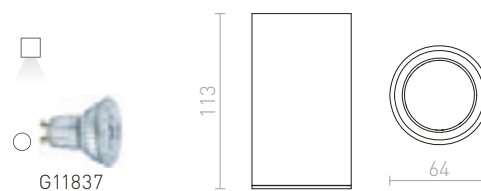

MOMA STROPNÍ

230 V GU10 35 W

R12043 bílá

835 Kč

R12047 matný nikl

620 Kč

R12516 černá

835 Kč