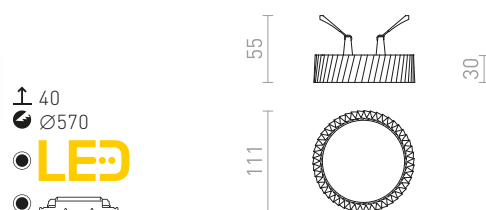

MARENGA RW1 30 ZÁPUSTNÁ

230 V LED 6 W 3000 K 570 lm Ra 80

R14013 bílá/Eco PLA

1 550 Kč NEW