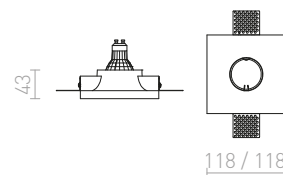

### DINGO S PEVNÁ

230 V GU10 35 W

R12358 sádrová

580 Kč

↑ 150  
120x120

G11841