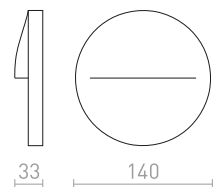

BOBO R NÁSTĚNNÁ

230 V LED 3 W 3000 K 212 lm Ra 80 IP65

R13933 antracitová

1 150 Kč

NEW