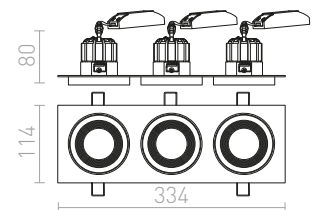

SHARM SQ III ZÁPUŠTNÁ

230 V LED 3x10 W $\angle 24^\circ$ 3000 K 2700 lm Ra 80

R13260 bílá/měď	3 350 Kč
R13261 perleťová zlatá/hnědá	3 350 Kč
R13262 hnědá/perleťová zlatá	3 350 Kč
R13263 černá/měď/měď	3 350 Kč
R13264 černá/černá/měď	3 350 Kč