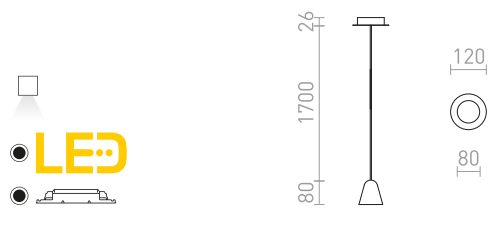

STIG ZÁVĚSNÁ

230 V LED 6,8 W $\angle 34^\circ$ 3000 K 466 lm Ra 80

R13940 černá

1 950 Kč

NEW