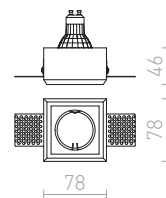

### QUO SQ I ZÁPUSTNÁ

230 V GU10 35 W

R12360 sádrová

520 Kč

↑ 150  
80x80

G11841