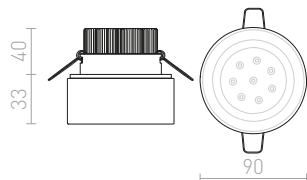

## PRODUKT

230 V/350 mA LED... technické údaje

KATALOGOVÉ ČÍSLO (ID) barva / materiál

CENA ➔

↑ 50

● Ø40

● LED

- JE součást balení
- NENÍ součást balení
- ↑ zápustná hloubka v mm
- zápustný otvor kruhový v mm
- ▣ zápustný otvor hranatý v mm
- 20° úhel naklopení
- 90° úhel otočení
- 44 rozměry (v mm)
- NEW novinka
- % zboží se zvýhodněnou cenou
- ➔ doprodej skladových zásob