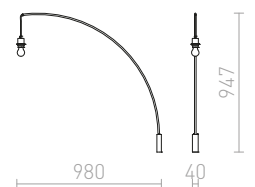

HUDSON

Nástěnné svítidlo s chromovým raménkem a svislým kabelem, zakončené textilním válcovým stínidlem.

HUDSON NÁSTĚNNÁ

230 V E27 28 W

R13284 bílá/chrom

3 200 Kč

BEND

Nástěnná základna v niklovém provedení s přívodním kabelem do zásuvky. Vhodné pro textilní stínidla s uchycením na E27 závit. Vypínač je umístěný na přívodním kabelu. Vhodné pro stínidla: RON 40/25, ASPRO 40/30.

BEND NÁSTĚNNÁ OBLOUKOVÁ ZÁKLADNA

230 V E27 42 W

R12654 matný nikl

3 600 Kč