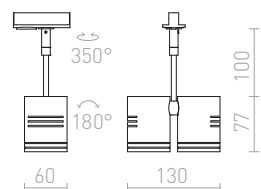

BEEBA II PRO JEDNOOKR. LIŠTU

230 V GU10 2x35 W

R12314 bílá

1 950 Kč

R12316 černá

1 950 Kč

G11837