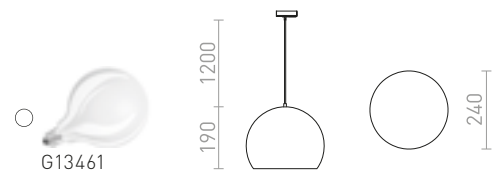

## ELISA

Textilní kabel v různých barevných kombinacích s kovovou objímkou E27, pro použití s dekorativní žárovkou. Kabel je zakončen adaptérem pro zavěšení do jednookruhové lišty.