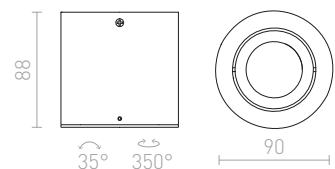

MOCCA STROPNÍ

230 V GU10 50 W

R10124 hliník

1 850 Kč →