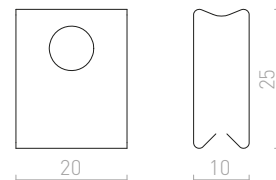

PRUŽINOVÝ ÚCHYT PRO ZÁPUSTNOU LIŠTU 6KS

Sada úchytů pro zápuštnou tříokruhovou lištu EUTRAC.

R11357

420 Kč