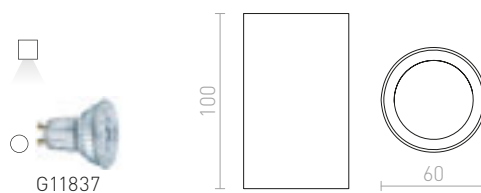

GAYA

230 V GU10 35 W

R12667 bílá

820 Kč

R12668 černá

820 Kč