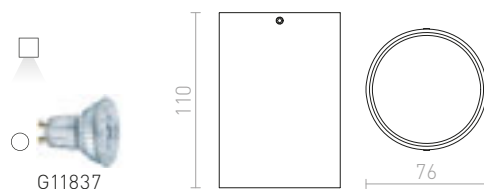

VADE R

230 V GU10 35 W

R12669 bílá/černá

980 Kč