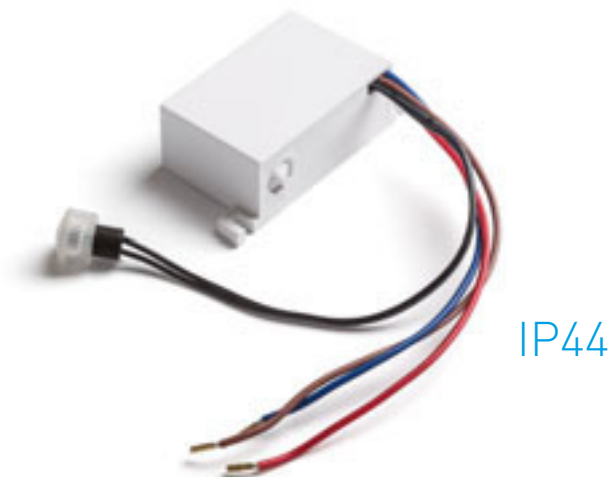

SENSOR PRO MONTÁŽ NA VENKOVNÍ LAMPY

230 V max 500 W $\angle 180^\circ$ IP65

G12757 bílá

150 Kč