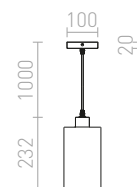

### CAMINO ZÁVĚSNÁ

230 V E27 28 W

**R13296** dekor teraso

**2 100 Kč**

**R13297** cement

**2 100 Kč**