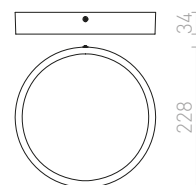

### HUE R 22 DIMM STROPNÍ

230 V LED 24 W 3000 K 2160 lm Ra 80

<b>R13078</b> bílá	<b>3 200 Kč</b>
<b>R13082</b> dekor buk	<b>3 200 Kč</b>
<b>R13445</b> dekor tmavý ořech	<b>3 200 Kč</b>

**LED**

stmívatelné