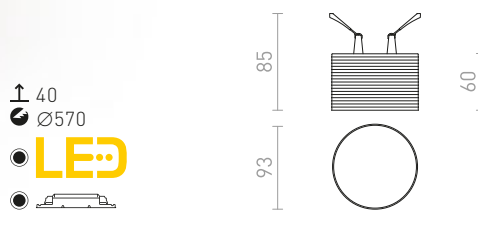

MARENGA RR3 60 ZÁPUSTNÁ

230 V LED 6 W 3000 K 570 lm Ra 80

R14003 bílá/Eco PLA

1 750 Kč **NEW**