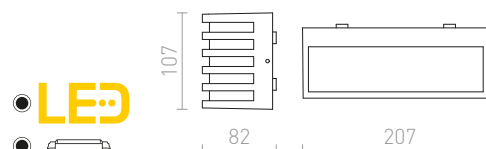

CLAIRE 21 NÁSTĚNNÁ

230 V LED 9 W 3000 K 384 lm Ra 80 IP54

R13565 antracitová/mléčný akryl

3 200 Kč