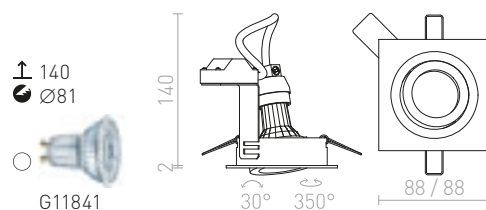

MURO SQ ZÁPUSTNÁ

230 V GU10 50 W

R12748 matný nikl

220 Kč %