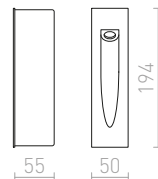

IP54

GAP

Zápučné svítidlo do stěny z lakovaného hliníku vhodné pro venkovní i vnitřní použití. Instalace pouze svícením dolů.

GAP ZÁPUSŤNÁ

230 V LED 3 W 3000 K 180 lm Ra 80 IP54

R10545 stříbrnošedá

1 450 Kč %

↑ 55
⚡ 190x45

LED

IP65

AKORD

Venkovní zápučné svítidlo do stěny s nerezovým rámečkem a čirým sklem. Viditelné rozměry skla 11,8/11,5 cm.

AKORD ZÁPUSŤNÁ DO STĚNY

230 V LED 3 W 3000 K 260 lm Ra 80 IP65

R10546 nerezová ocel

2 100 Kč %

↑ 65
⚡ 180x155

LED