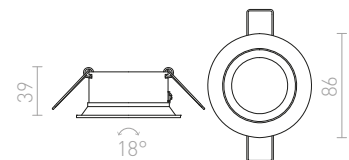

SOBER ZÁPUSTNÁ

230 V GU10 50 W

R11738 bílá

535 Kč

↑ 120
● Ø75

G11841