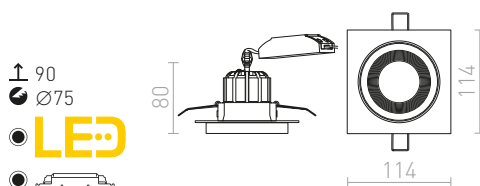

SHARM SQ I ZÁPUSTNÁ

230 V LED 10 W $\angle 24^\circ$ 3000 K 900 lm Ra 80

R13250 bílá/měď	1 200 Kč
R13251 perleťová zlatá/hnědá	1 200 Kč
R13252 hnědá/perleťová zlatá	1 200 Kč
R13253 černá/měď/měď	1 200 Kč
R13254 černá/černá/měď	1 200 Kč

WEB
CONFIGURATOR