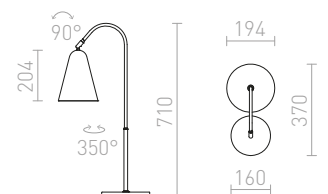

### GARBO STOLNÍ

230 V E27 28 W

R12675 černá/chrom

1 280 Kč 

G13026