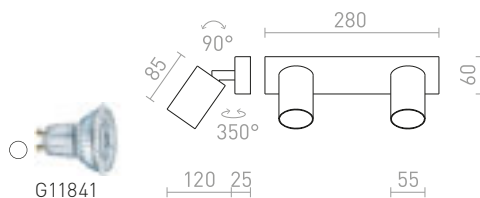

DUDE II PŘISAZENÁ

230 V LED GU10 2x9 W

R13922 bílá

2 200 Kč

NEW

R13923 černá

2 200 Kč

NEW