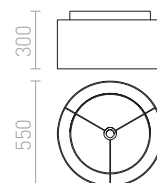

### DOUBLE 55/30 STÍNIDLO

max. 23 W

	<b>R11477</b> Polycotton černá/zlatá fólie	<b>4 950 Kč</b>
	<b>R11478</b> Polycotton černá/měděná fólie	<b>4 950 Kč</b>
	<b>R11508</b> Chintz meruňková/bílé PVC	<b>2 650 Kč</b>
	<b>R11516</b> Chintz oranžová/bílé PVC	<b>2 650 Kč</b>
	<b>R11545</b> Chintz mátová/stříbrná fólie	<b>4 950 Kč</b>
	<b>R11554</b> Chintz světle šedá/bílé PVC	<b>2 650 Kč</b>
	<b>R11564</b> Chintz limetková/bílé PVC	<b>2 650 Kč</b>
	<b>R11600</b> Polycotton bílá/bílé PVC	<b>3 350 Kč</b>