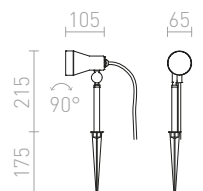

DIREZZA

Venkovní reflektorové svítidlo. Reflektor lze naklápět po povolení šroubu na základně.

DIREZZA NA BODCI
230 V GU10 35 W IP54

R10427 stříbrnošedá
R10431 antracitová

1 550 Kč
1 550 Kč

G11837