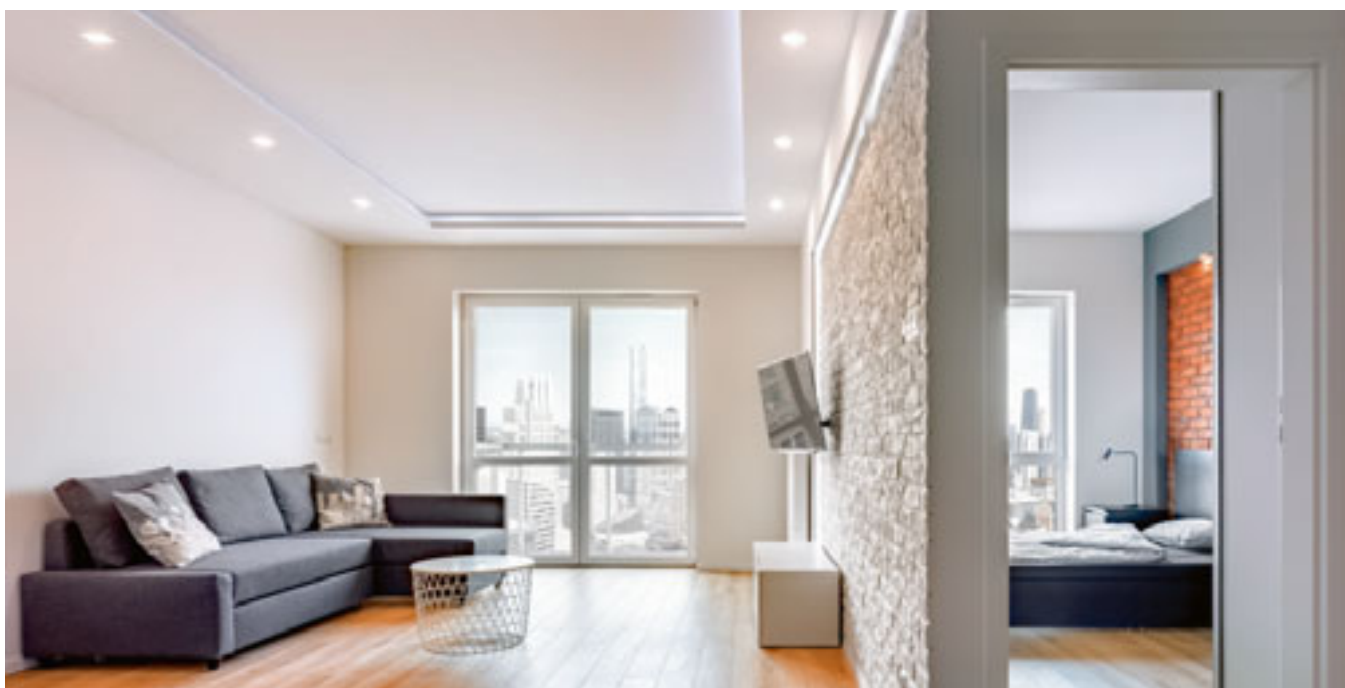

## ACASA

Čtvercové zápustné svítidlo pro montáž do sádkartonových stropů s možností naklopení na žárovku s patičí GU10.