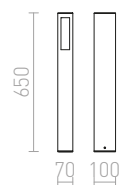

TREEZA 65 STOJANOVÁ

230 V E27 26 W IP54

R10441 antracitová

3 450 Kč