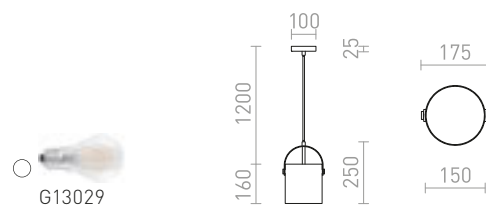

JULIETTA 16 ZÁVĚSNÁ

230 V E27 20 W

R13752 opálové sklo/černá

2 950 Kč