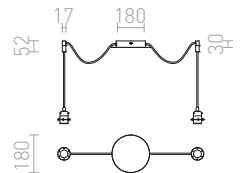

### KOMBIX 2 ZÁVĚSNÁ SADA

230 V E27 2x28 W