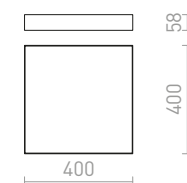

LARISA SQ 40 STROPNÍ

230 V LED 50 W 3000 K 4000 lm Ra 80

R13489 bílá

4 600 Kč

R13490 černá

4 600 Kč