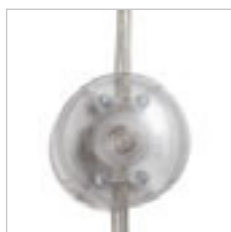

FADO STOJANOVÁ

230 V LED 2x3 W $\angle 45^\circ$ 3000 K 220 lm Ra 80

R12475 černá

6 800 Kč %