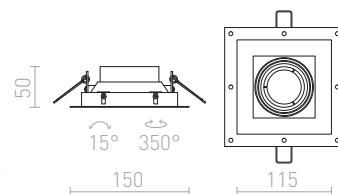

### IPSO SQ FRAMELESS

230 V GU10 50 W

R12045 bílá

980 Kč

↑ 140  
■ 120x120

G11841