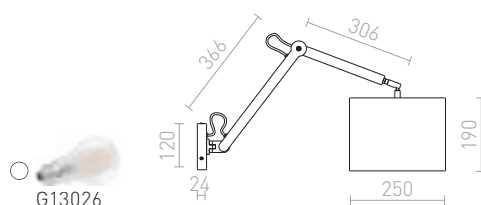

ASHLEY

Nástěnná dvojrarmená lampa s textilním stínidlem a vypínačem na základně.

ASHLEY NÁSTĚNNÁ

230 V E27 42 W

R12482 bílá/chrom

10 800 Kč