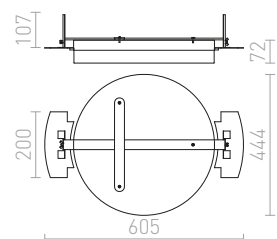

### COIMBRA ZÁPUSTNÁ

230 V LED 24 W 3000 K 1800 lm Ra 80

R12527 černá

1 950 Kč

%

↑ 150  
● Ø450

● LED