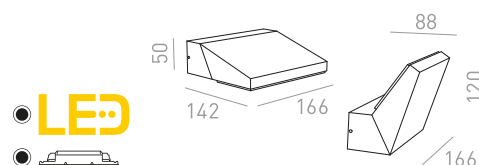

TWIST NÁSTĚNNÁ

230 V LED 12 W 3000 K 980 lm Ra 80 IP65

R13615 bílá

2 300 Kč

R13616 antracitová

2 300 Kč

IP54