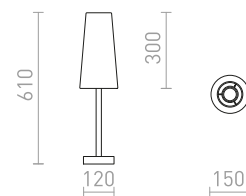

MAUI/CONNY 15/30 STOLNÍ

230 V LED E27 7 W

R14034 Polycotton bílá/dřevo

2 850 Kč **NEW**

G13015