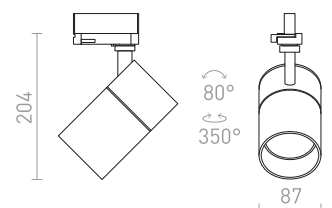

### WISH 30 DIMM PRO TŘÍOKR. LIŠTU

230 V LED 30 W  $\angle 36^\circ$  3000 K 4000 K 5000 K  
2400 lm Ra 80

R13775 bílá

3 200 Kč NEW

R13776 černá

3 200 Kč NEW

LED

stmívatelné