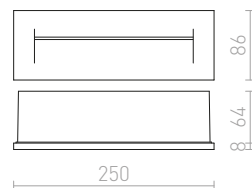

RASQ ZÁPUSTNÁ DO STĚNY

230 V LED 9 W 3000 K 190 lm Ra 80 IP65

R12627 bílá

3 850 Kč

R12628 antracitová

3 850 Kč

↑ 80

▣ 237x77

● LED