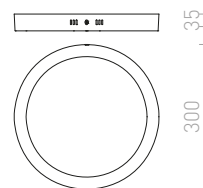

SOCORRO R 300 PŘISAZENÁ

230 V LED 24 W 3000 K 1920 lm Ra 80

R12973 bílá

1 250 Kč

SLENDER

Přisazené ploché LED diodové svítidlo.

SLENDER R 12 PŘISAZENÁ

230 V LED 6 W 3000 K 540 lm Ra 80

R11281 matný nikl

420 Kč