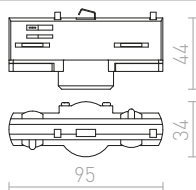

ADAPTÉR PRO TŘÍOKR. LIŠTU

Maximální zatížení 5 kg a 10A.

230 V

R11360 bílá	720 Kč
R11361 černá	720 Kč
R11362 stříbrnošedá	980 Kč