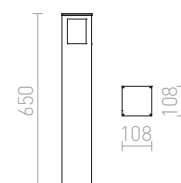

PONDER 65 STOJANOVÁ

230 V E27 18 W IP44

R10433 černá

3 850 Kč