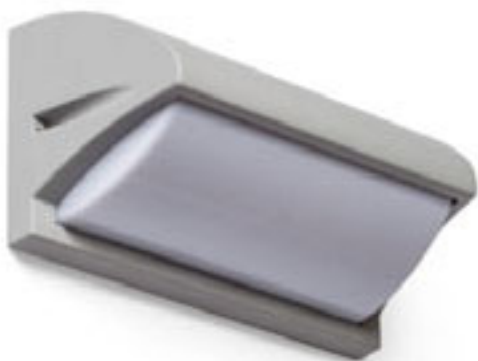

IP54

MORA

Venkovní nástěnné svítidlo s měkým směrovaným svícením vhodné na terasy a vchody domů pro úsporný zdroj E27.

MORA NÁSTĚNNÁ

230 V E27 18 W IP54

R12571 stříbrnošedá

1 150 Kč %

IP54

LESA

Nástěnné venkovní svítidlo z tlakově litého hliníku ve třech barevných variantách. Včetně kovové krytky pro zamezení svícení směrem nahoru.

LESA NÁSTĚNNÁ

230 V E27 26 W IP54

R10364 černá

2 100 Kč

R10365 bílá

2 100 Kč

R10366 stříbrnošedá

2 100 Kč