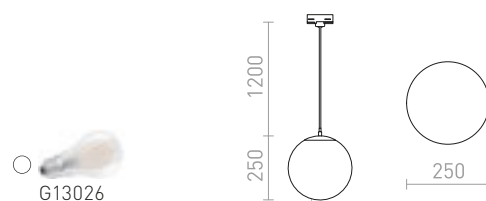

LUNA 25 PRO TŘÍOKR. LIŠTU

230 V LED E27 15 W

R13968 opálové sklo/chrom

4 350 Kč NEW