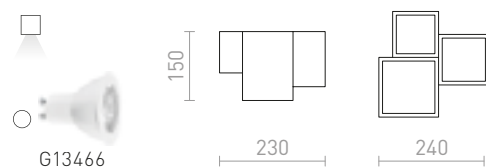

### JACK III STROPNÍ

230 V LED GU10 3x5 W

R13790 sádrová

3 350 Kč

G13466

230

240