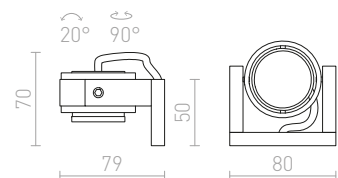

### REDO NÁKLOPNÁ

230 V GU10 50 W

R10173 hliník

850 Kč →

G11841