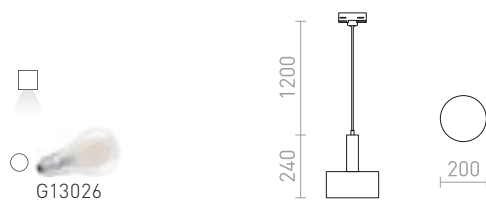

## ARAQ

Závěsné svítidlo s mosaznou objímkou, textilním kabelem, který je zakončen adaptérem do tříokruhové lišty. Vhodné pro dekorativní žárovku s patičkou E27.