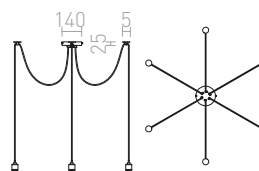

CINDY VI ZÁVĚSNÁ

230 V E27 6x42 W

R12054 černá

5 800 Kč