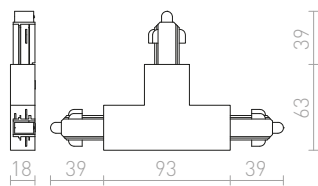

230 V

<b>R12275</b> bílá	<b>320 Kč</b>
<b>R12276</b> černá	<b>320 Kč</b>
<b>R12277</b> stříbrnošedá	<b>320 Kč</b>

**2M ZÁVĚSNÁ SADA**

Lankový závěs pro jednofázovou lištu.

<b>R12296</b> bílá	<b>198 Kč</b>
<b>R12297</b> černá	<b>198 Kč</b>
<b>R12298</b> stříbrnošedá	<b>198 Kč</b>