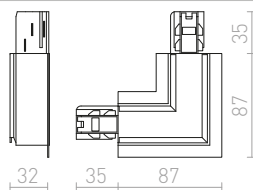

L SPOJ VNĚJŠÍ PRO ZÁPUSTNOU LIŠTU

L-spoj s možností napájení pro zápuštnou tříokruhovou lištu EUTRAC. Maximální zátěž 16A.

230 V

R11344 bílá

1 950 Kč