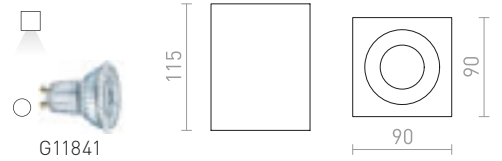

85

IP65

**KIM**

Stropní hranol vhodný pro použití do koupelen na LED žárovku s patičí GU10.

**KIM STROPNÍ**

230 V GU10 35 W IP65

R13608 bílá

1 280 Kč