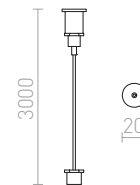

3M LANKOVÝ ZÁVĚS

Lankový závěs pro tříokruhovou lištu EUTRAC. Závít M13.

230 V

R11359	980 Kč