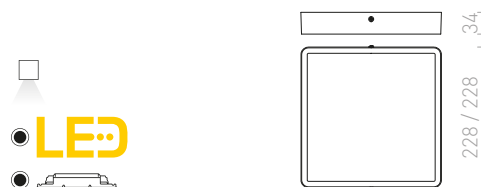

HUE SQ 22 STROPNÍ

230 V LED 24 W 3000 K 2160 lm Ra 80

R12815 bílá	1 680 Kč	➔
R12816 černý chrom	1 150 Kč	%
R12817 chrom	1 150 Kč	%
R12818 matný nikl	850 Kč	%