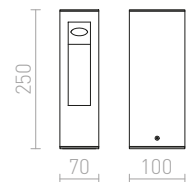

### TREEZA LED 25 STOJANOVÁ

230 V LED 7 W  $\angle 60^\circ$  3000 K 123 lm Ra 80 IP54

R10380 antracitová

4 200 Kč