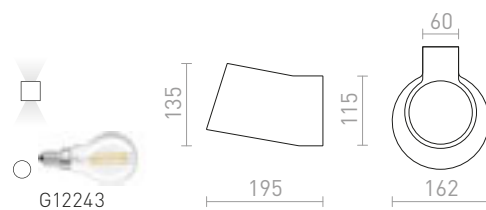

BENITA NÁSTĚNNÁ

230 V E14 25 W

R13520 sádrová

1 950 Kč