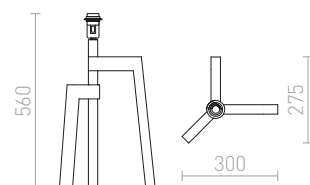

**WOODY STOLNÍ PODSTAVEC**

230 V E27 25 W

**R11791** dub

**2 300 Kč**

G13026