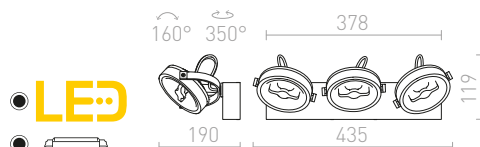

### KELLY LED III NÁSTĚNNÁ

230 V LED 3x12 W  $\angle 24^\circ$  3000 K 1800 lm Ra 80

R12336 bílá

7 200 Kč ➔

R12337 černá

7 200 Kč ➔