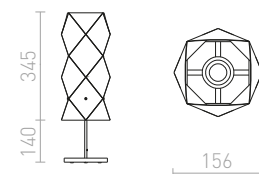

### ZUMBA STOLNÍ

230 V E14 11 W

R13320 bílé PVC/dřevo/chrom

950 Kč %

G11849