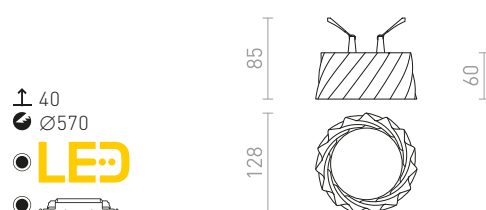

MARENGA RW2 60 ZÁPUSTNÁ

230 V LED 6 W 3000 K 570 lm Ra 80

R14014 bílá/Eco PLA

1 750 Kč **NEW**