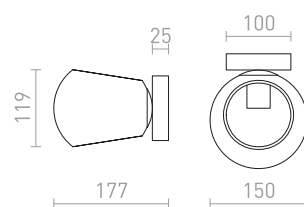

SOLARIS

Skleněné přisazené svítidlo s černou lakovanou základnou. Vhodné pro LED světelné zdroje se závitem E14.

SOLARIS PŘISAZENÁ

230 V LED E14 7 W

R13994 čiré sklo/černá

1 950 Kč NEW

R13995 mléčné sklo/černá

1 950 Kč NEW

R13996 kouřové sklo/černá

1 950 Kč NEW