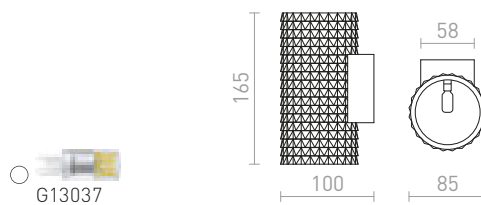

GLANS RB2 165 NÁSTĚNNÁ

230 V LED G9 5 W

R14001 bílá/Eco PLA

2 550 Kč **NEW**