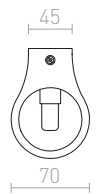

100

45

70

100