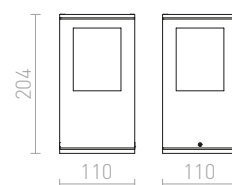

PONDER 20 NÁSTĚNNÁ / STOJANOVÁ

230 V E27 18 W IP44

R10367 černá

R10368 stříbrnošedá

2 300 Kč

1 750 Kč →