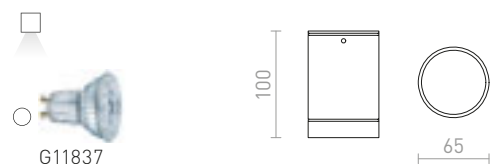

IP54

ORIN

Stropní venkovní válcové LED svítidlo se satinovaným stínidlem.

ORIN R STROPNÍ

230 V LED 10 W 3000 K 650 lm Ra 80 IP54

R13626 bílá/satinovaný akryl

1 800 Kč

R13627 antracitová/satinovaný akryl

1 800 Kč

IP65

SENZA

Stropní venkovní LED svítidlo. Válcové svítidlo s krycím čirým sklem, které je po obvodu černé.

SENZA R STROPNÍ

230 V LED 6 W 3000 K 480 lm Ra 80 IP65

R13622 bílá/čiré sklo

2 150 Kč

R13623 antracitová/čiré sklo

2 150 Kč

IP54

SAMMY

Venkovní stropní svítidlo pro LED zdroje s patičí GU10. Spodní čiré krycí sklo.

SAMMY STROPNÍ

230 V LED GU10 15 W IP54

R13450 bílá

1 250 Kč ➤

R13451 šedá

1 150 Kč ➤

R13452 antracitová

1 250 Kč ➤