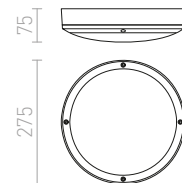

SONNY STROPNÍ

230 V E27 2x18 W IP54

R10382 antracitová

1 950 Kč

R10383 stříbrnošedá

1 950 Kč

G13026

IP54