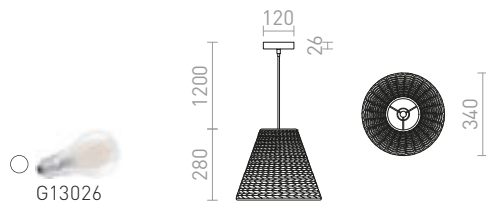

JAMAICA 34 ZÁVĚSNÁ

230 V E27 15 W

R13397 přírodní

1 650 Kč →