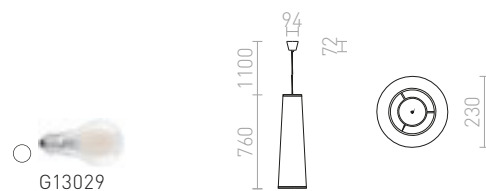

ESME 76 ZÁVĚSNÁ

230 V E27 28 W

R13276 bílá/oranžová

1 550 Kč %