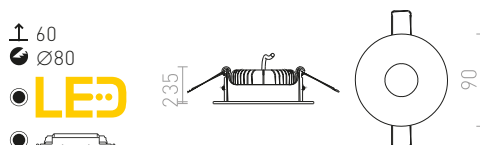

SPRAY 9 ZÁPUSTNÁ

230V LED 7W $\angle 24^\circ$ 3000K 880lm Ra90

R13300 černá

340 Kč %