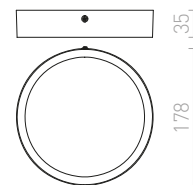

### HUE R 22 DIMM STROPNÍ

230 V LED 24 W 3000 K 2160 lm Ra 80

<b>R13078</b> bílá	<b>3 200 Kč</b>
<b>R13082</b> dekor buk	<b>3 200 Kč</b>
<b>R13445</b> dekor tmavý ořech	<b>3 200 Kč</b>

**LED**

stmívatelné