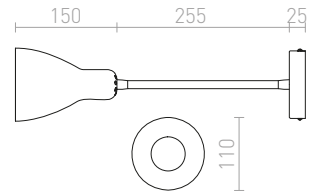

## FLAP

Nástěnná LED lampička s kruhovým reflektorem na ohebném krku a s vypínačem na základně.