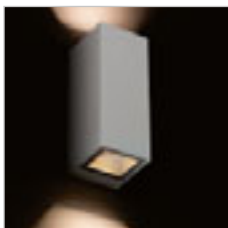

IP44

DESMOND

Venkovní nástěnné hliníkové svítidlo se svícením UP/DOWN pro dvě LED žárovky s patičí GU10.

DESMOND II NÁSTĚNNÁ

230 V GU10 2x35 W IP44

R13609 bílá

1 550 Kč

R13610 stříbrnošedá

1 550 Kč

R13611 antracitová

1 550 Kč

IP54

CABOX

Nástěnné venkovní svítidlo UP/DOWN. Vhodné pro zdroje s patičí E27.

CABOX II NÁSTĚNNÁ

230 V E27 70 W IP54

R10384 antracitová

1 950 Kč ➔