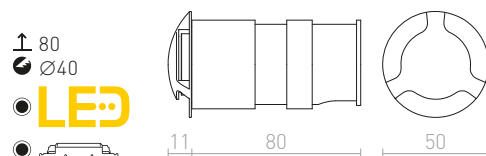

KICK III ZÁPUSTNÁ

230 V LED 3 W 3000 K 150 lm Ra 80 IP54

R12619 bílá

1 150 Kč

R12621 černá

1 150 Kč