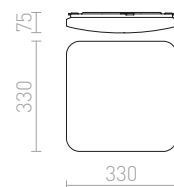

SEMPRE SQ 43 SENZOR STROPNÍ

230 V LED 36 W 3000 K 2520 lm Ra 80

R12441 mléčný akryl

3 450 Kč →