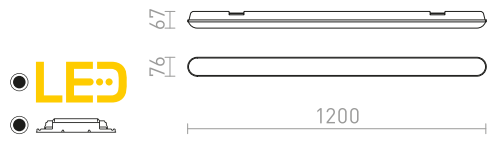

**TRIDENT PRO 120 TĚLESO**

230 V LED 40 W 4000 K 5200 lm Ra 80 IP65

G13670 šedá/matný akryl

1 300 Kč

**TRIDENT PRO 150 TĚLESO**

230 V LED 60 W 4000 K 7800 lm Ra 80 IP65

G13671 šedá/matný akryl

1 950 Kč