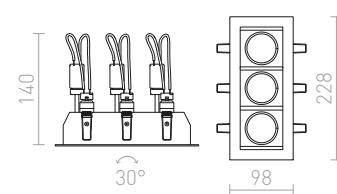

## VIP

Kovové výklopné svítidlo v kruhovém provedení.