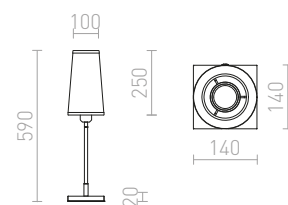

#### LULU STOLNÍ

230 V E27 28 W

R12464 bílá/černá/chrom

2 950 Kč

R12465 černá/chrom

2 950 Kč

G13026