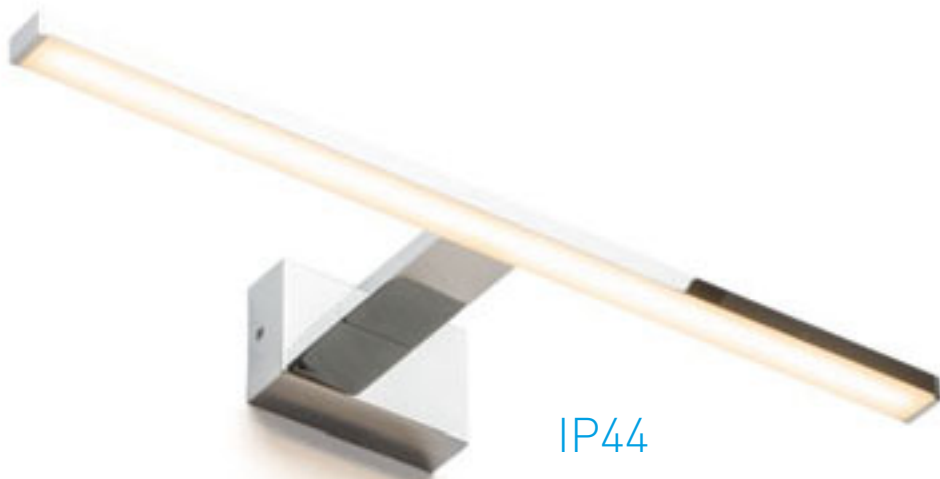

IP44

IP44

IP44

PALEA

Nástěnné koupelňové svítidlo s LED technologií.
Vhodné pro použití do vlhkého prostředí.

PALEA 500

230 V LED 7 W 3000 K 308 lm Ra 80 IP44

R10613 chrom

3 450 Kč

PALEA 300

230 V LED 4,4 W 3000 K 189 lm Ra 80 IP44

R10614 chrom

2 650 Kč

PARAGNA

Nástěnné koupelňové svítidlo s LED technologií.

PARAGNA NÁSTĚNNÁ

230 V LED 5,7 W 3000 K 246 lm Ra 80 IP44

R10612 chrom

1 850 Kč