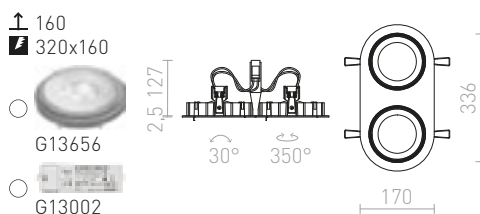

ZIZI II ZÁPUSTNÁ

12 V G53 50 W

R12696 bílá

1 450 Kč %