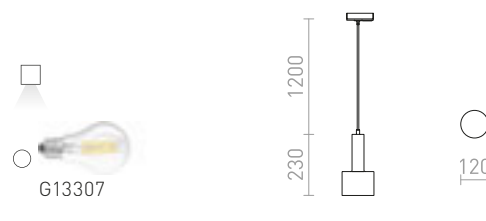

GIULIA

Závěsné lakované kovové svítidlo s textilním kabelem. Přívodní kabel je zakončen adaptérem do jednookruhové lišty.

GIULIA 12 PRO JEDNOOKR. LIŠTU

230 V E27 40 W

R13986 bílá/chrom

1 550 Kč NEW

R13987 černá/zlatohnědá/mosaz

1 600 Kč NEW

GIULIA 20 PRO JEDNOOKR. LIŠTU

230 V E27 40 W

R13988 bílá/chrom

1 850 Kč NEW

R13989 černá/zlatohnědá/mosaz

1 950 Kč NEW