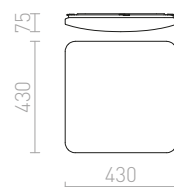

SEMPRE SQ 53 SENZOR STROPNÍ

230 V LED 56 W 3000 K 3920 lm Ra 80

R12442 mléčný akryl

4 600 Kč →