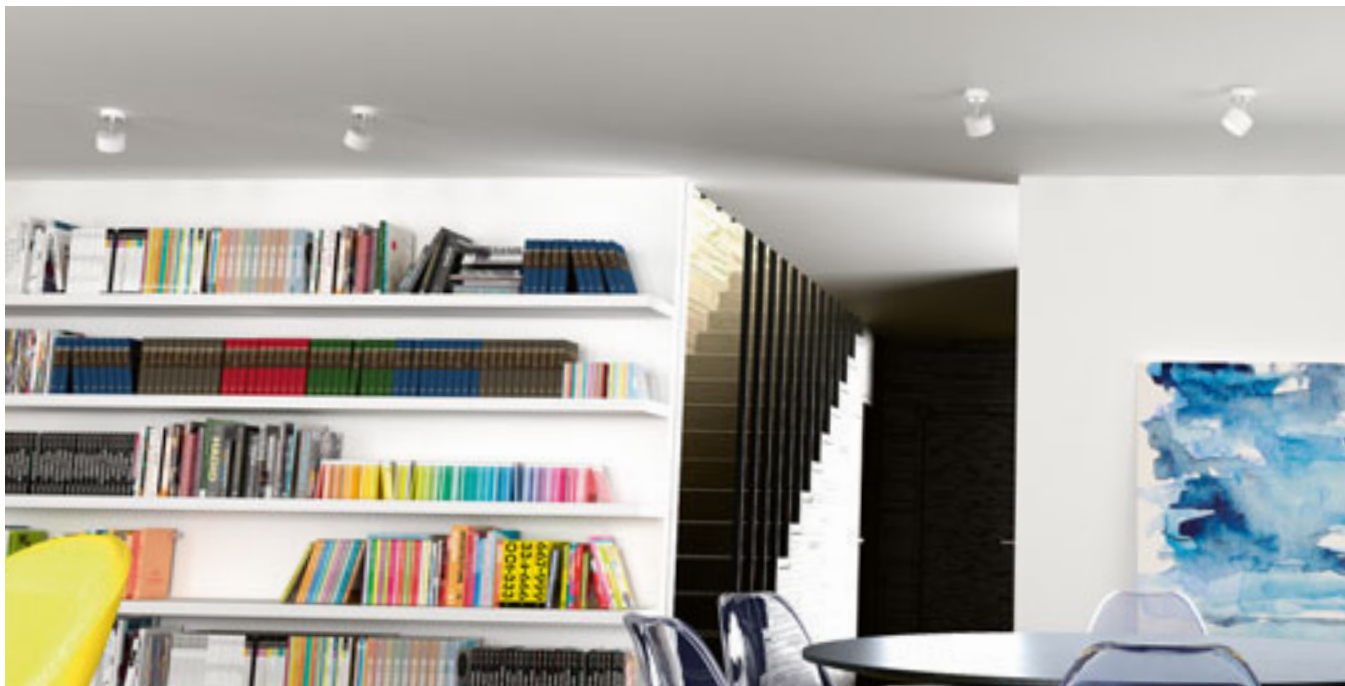

### DARIO DEKORATIVNÍ KROUŽEK

**R13876** bílá

**215 Kč**

NEW

**R13877** černá

**215 Kč**

NEW