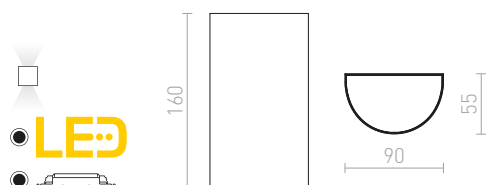

MIDZACK NÁSTĚNNÁ

230 V LED 2x3 W 3000 K 480 lm Ra 80 IP54

R12585 bílá

1 950 Kč