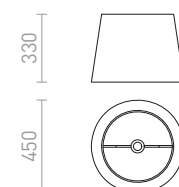

ILLUSION 45/33 STÍNIDLO

max. 20 W

R13417 chromovaná fólie

2 300 Kč ➔