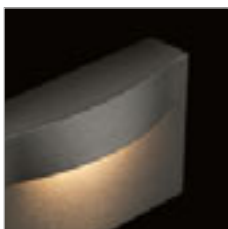

IP65

BOBO

Přisazené venkovní LED hliníkové svítidlo pro orientační nasvětlení chodníků a schodišť bez nutnosti zapuštění.

BOBO RC NÁSTĚNNÁ

230V LED 8W 3000K 640lm Ra80 IP65

R13934 antracitová

1 250 Kč

NEW

LED

IP65

BOBO

Přisazené venkovní LED hliníkové svítidlo pro orientační nasvětlení chodníků a schodišť bez nutnosti zapuštění.

BOBO SQ NÁSTĚNNÁ

230V LED 3W 3000K 135lm Ra80 IP65

R13935 antracitová

1 150 Kč

NEW

LED