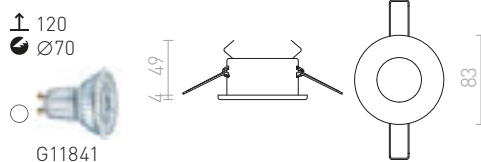

IP65

SPLASH

Zápuštěné kovové svítidlo vhodné do vlhkého prostředí v provedení lesklý chrom nebo matný nikel.

SPLASH R ZÁPUŠTNÁ

230 V GU10 50 W IP65

R11733 chrom

450 Kč

R11734 matný nikel

450 Kč

IP65

SPLASH SQ ZÁPUŠTNÁ

230 V GU10 50 W IP65

R11735 chrom

480 Kč

R11736 matný nikel

480 Kč