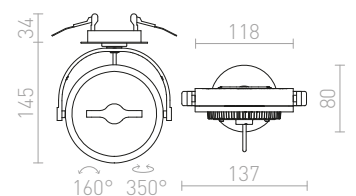

KELLY LED DIMM POLOZÁPUŠTNÁ

230 V LED 12 W $\angle 24^\circ$ 3000 K 600 lm Ra 80

R12637 bílá

2 300 Kč

R12638 černá

2 300 Kč

↑ 50

● Ø65

● LED

● stmívatelné