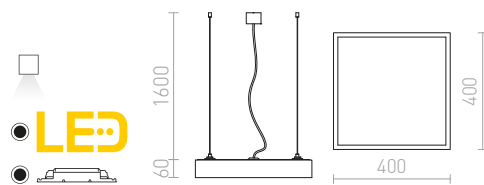

STRUCTURAL LED 40x40 ZÁVĚSNÁ

230 V LED 36 W 3000 K 2600 lm Ra 80

R13710 bílá

6 800 Kč ➔