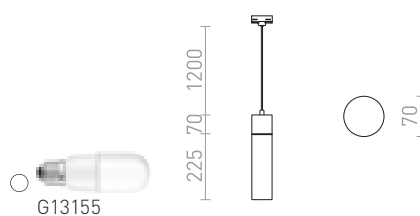

EIGHT PRO TŘÍOKR. LIŠTU ZÁVĚSNÁ

230 V E27 28 W

R13854 opálové sklo/chrom

3 950 Kč