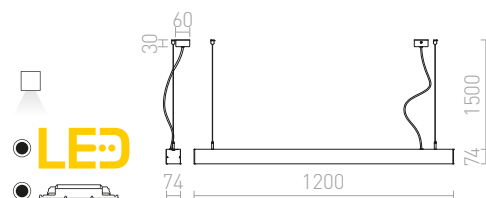

PESANTE 75 ZÁVĚSNÁ

230 V LED 40 W 3000 K 4200 lm Ra 80

R12720 eloxovaný hliník

7 200 Kč

R12721 černá

7 200 Kč