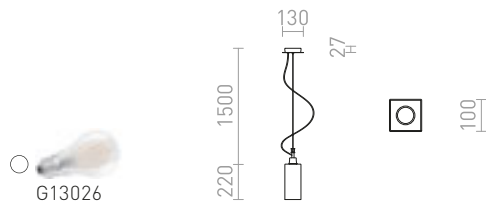

### LIZ NEW ZÁVĚSNÁ

230 V E27 28 W

**R13822** opálové sklo/chrom

**2 150 Kč**

**R13823** černá/chrom

**2 300 Kč**