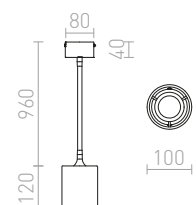

LOYD LED I ZÁVĚSNÁ

230 V LED 4,5 W 3000 K 280 lm Ra 80

R12932 černá/matný nikl

1 950 Kč %