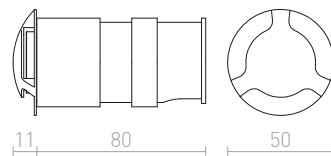

KICK III ZÁPUSTNÁ

230 V LED 3 W 3000 K 150 lm Ra 80 IP54

R12619 bílá

1 150 Kč

R12621 černá

1 150 Kč

↑ 80

● Ø40

● LED