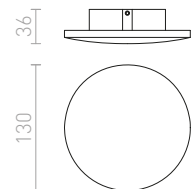

ATLANTA 13 PŘISAZENÁ

230 V LED 6 W 3000 K 780 lm Ra 80 IP54

R12825 bílá

1 800 Kč