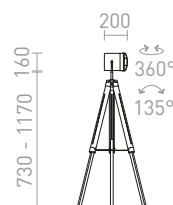

### NAUTIC STOJANOVÁ

230 V E27 20 W

**R13394** černá/chrom

**3 850 Kč** ➔

G13020

620