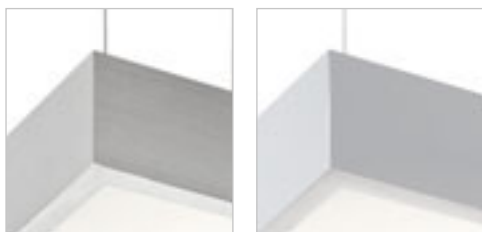

## PESANTE

Závěsný lineární LED profil vhodný do moderních interiérů.