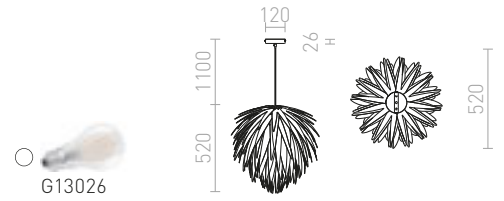

CLANK ZÁVĚSNÁ

230 V E27 15 W

R13321 bílé PVC/černá

1 550 Kč %