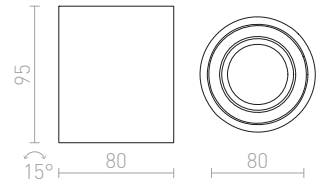

### MAYO R STROPNÍ VÝKLOPNÁ

230 V LED 9 W  $\angle 36^\circ$  2700 K 400 lm Ra 80

R10374 česaný hliník

1 800 Kč %