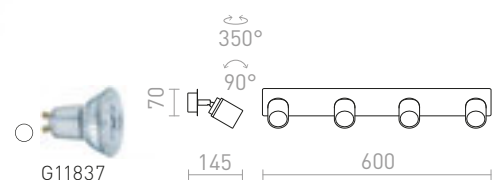

DUBLIN IV PŘISAZENÁ

230 V GU10 4x9 W IP44

R13380 chrom

3 200 Kč ➤