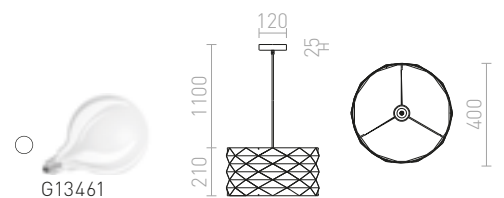

EZRA 40 ZÁVĚSNÁ

230 V E27 15 W

R13319 bílé PVC/šedá

1 150 Kč %