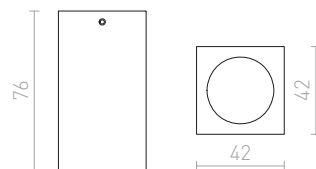

### MARVEL STROPNÍ

230 V GU10 50 W

R10122 hliník

345 Kč %

G11841