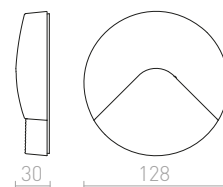

RENO R NÁSTĚNNÁ

230 V LED 2 W 3000 K 180 lm Ra 80 IP65

R11949 šedá

720 Kč →