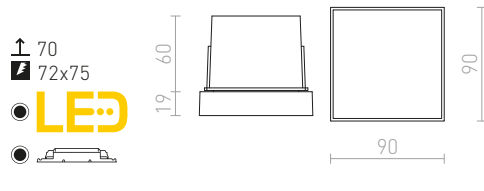

DEJAVU SQ 9 ZÁPUSTNÁ

230 V LED 3,5 W 3000 K 120 lm Ra 80 IP65

R12530 černá

1 300 Kč %