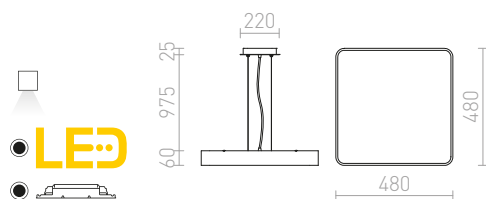

### MENSA SQ 48 ZÁVĚSNÁ

230 V LED 56 W 3000 K 3530 lm Ra 80

R11291 bílá

3 950 Kč %

R11292 česaný hliník

4 350 Kč %