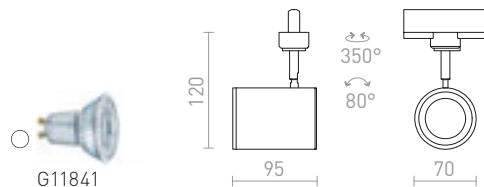

### CADENZA PRO TŘÍOKR. LIŠTU

230 V LED GU10 10 W

R13348 bílá

1 650 Kč

R13349 černá

1 650 Kč