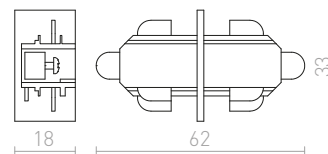

PŘÍMÝ SPOJ

Spoj vodičů pro jednookruhovou lištu.

230 V		
R12260 bílá	129 Kč	
R12261 černá	129 Kč	
R12262 stříbrnošedá	129 Kč