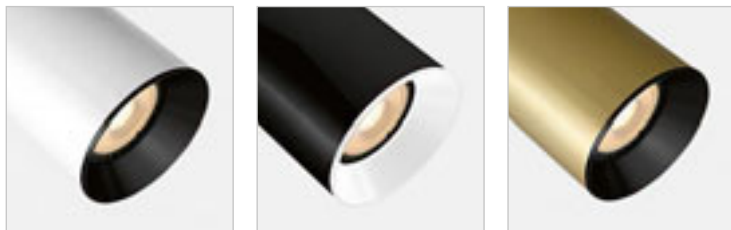

DARIO

Válcové svítidlo do tříokruhové lišty pro LED žárovku s patičí GU10 včetně kovového dekorativního kroužku v barvě česaná mosaz. Pro možnost barevné změny je možné dokoupit kroužek v černém nebo bílém provedení.

DARIO PRO TŘÍOKR. LIŠTU

230 V GU10 9 W

R13873 bílá/česaná mosaz

2 300 Kč NEW

R13874 černá/česaná mosaz

2 300 Kč NEW

R13875 česaná mosaz

2 450 Kč NEW

DARIO

Hliníkový dekorativní kroužek pro možnost barevné změny u svítidel DARIO.

DARIO DEKORATIVNÍ KROUŽEK

R13876 bílá

215 Kč NEW

R13877 černá

215 Kč NEW