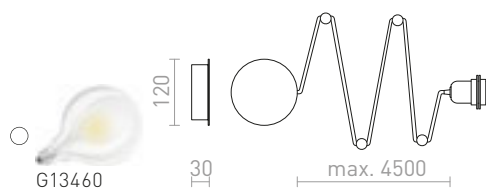

### SPIDER I ZÁVĚSNÁ SADA

230 V E27 15 W

**R13492** černá

**1 200 Kč**

**R13493** černá/chrom

**1 800 Kč**