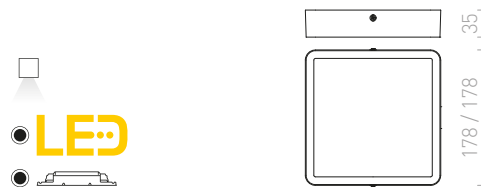

HUE SQ 17 STROPNÍ

230 V LED 18 W 3000 K 1620 lm Ra 80

R12810 bílá	1 250 Kč	➔
R12811 černý chrom	760 Kč	%
R12812 chrom	850 Kč	%
R12813 matný nikl	720 Kč	%
R12814 dekor buk	1 280 Kč	➔