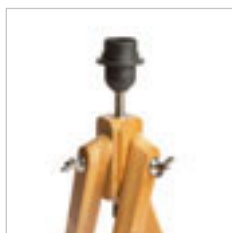

**WOODY STOLNÍ PODSTAVEC**

230 V E27 25 W

**R11791** dub

**2 300 Kč**

G13026