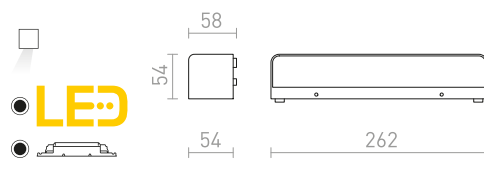

IP65

SAMPO

Venkovní nástěnné hliníkové LED svítidlo obdélníkového tvaru s asymetrickým svícením dolů.

SAMPO NÁSTĚNNÁ

230 V LED 9 W 3000 K 650 lm Ra 80 IP65

R13619 antracitová

2 300 Kč

IP65

CAMARGUE

Obdélníkové nástěnné LED svítidlo se svícením dolů.

CAMARGUE NÁSTĚNNÁ

230 V LED 6 W 3000 K 550 lm Ra 80 IP65

R13527 stříbrnošedá/satinované sklo

2 950 Kč

R13641 antracitová/satinované sklo

2 950 Kč