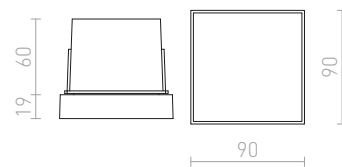

DEJAVU SQ 9 ZÁPUSTNÁ

230 V LED 3,5 W 3000 K 120 lm Ra 80 IP65

R12530 černá

1 300 Kč %

↑ 70
72x75