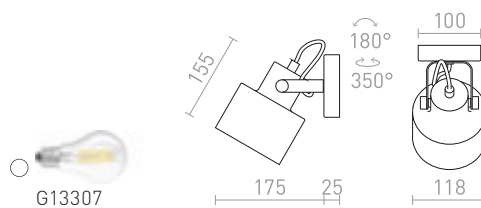

### CELEIA PŘISAZENÁ

230 V E27 40 W

**R13901** matná bílá/matný nikel

**980 Kč** NEW

**R13902** matná černá/česaná měď

**980 Kč** NEW