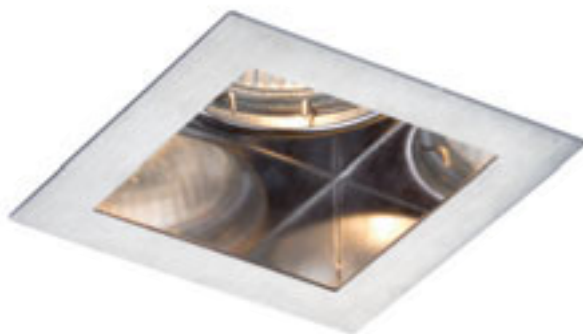

TOPIC SQ NÁKLONNÁ

230 V GU10 50 W

R11732 matný nikl

129 Kč %

R11744 chrom

129 Kč %

R11745 matná bílá

220 Kč

↑ 120
● Ø75

G11841

MERIKO

Nerezový rámeček, pevné upevnění zdroje bez možnosti naklopení, použití pouze do sádkartonu.