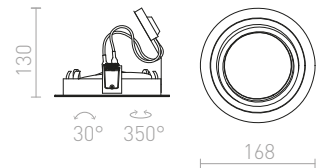

PASADENA

Kruhové zápuSTné hliníkové svítidlo pro žárovku AR111 s možností naklopení.

PASADENA G53 R I

12 V G53 50 W

R12697 bílá

1 350 Kč

R12699 černá

1 350 Kč

↑ 140

⊙ Ø145

G13656

G13002

PASADENA

ZápuSTné svítidlo pro žárovku AR111 s možností naklopení.

PASADENA G53 SQ I

12 V G53 50 W

R12700 bílá

1 350 Kč

R12702 černá

1 150 Kč

↑ 150

⊙ Ø150

G13656

G13002

PASADENA G53 SQ II

12 V G53 2x50 W

R12703 bílá

2 550 Kč

R12704 česaný hliník

2 400 Kč

R12705 černá

1 950 Kč

↑ 150

⊚ 315x150

G13656

G13002