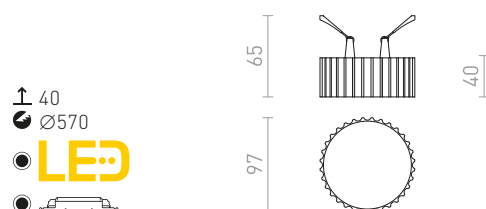

MARENGA RT1 40 ZÁPUSTNÁ

230 V LED 6 W 3000 K 570 lm Ra 80

R14012 bílá/Eco PLA

1 550 Kč NEW