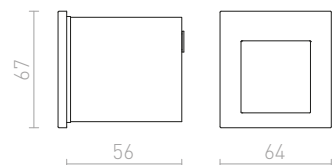

TESS SQ ZÁPUŠTNÁ

230 V LED 3 W 3000 K 80 lm Ra 80 IP54

R12013 bílá

1 280 Kč

R12014 stříbrnošedá

1 280 Kč

R12015 antracitová

1 280 Kč

± 70
60x55

LED