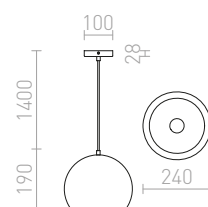

BLONDIE 25 ZÁVĚSNÁ

230 V E27 42 W

R12057 měď

4 800 Kč