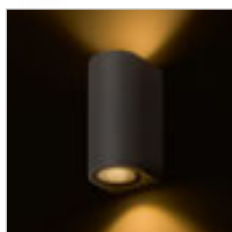

IP54

IP54

ZACK

Venkovní nástěnné LED svítidlo z tlakově litého hliníku.

ZACK II

230 V LED 2x3 W $\angle 58^\circ$ 3000 K 315 lm Ra 80 IP54

R12022 antracitová

1 750 Kč

ZACK I

230 V LED 3 W $\angle 58^\circ$ 3000 K 176 lm Ra 80 IP54

R12027 antracitová

1 280 Kč

IP54

MIDZACK

Nástěnné oblé LED svítidlo pro svícení UP/DOWN.

MIDZACK NÁSTĚNNÁ

230 V LED 2x3 W 3000 K 480 lm Ra 80 IP54

R12585 bílá

1 950 Kč