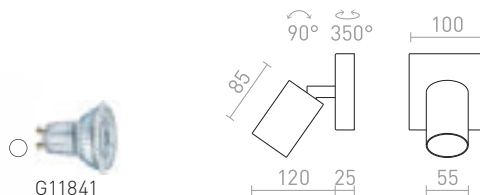

### DUDE SQ PŘISAZENÁ

230 V LED GU10 9 W

R13920 bílá

1 150 Kč

NEW

R13921 černá

1 150 Kč

NEW