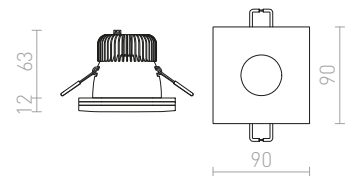

## QUO

Sádrová bezrámečková svítidla s kruhovými otvory. Svítidla je možné přemalovávat interiérovými barvami. Montáž pouze do sádkartonu.