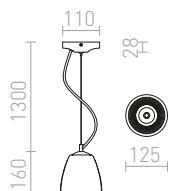

## CORONA

Závěsné svítidlo s masivním strukturovaným sklem. Sklo je z obou stran pochromované. Při rozsvícení je světelný zdroj částečně viditelný.