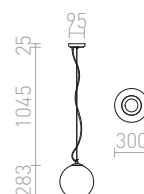

### BEAU MONDE 30 ZÁVĚSNÁ

230 V E27 25 W

R10518 chromované sklo

6 800 Kč

G13026