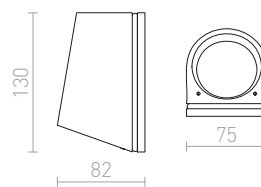

### ZAZA NÁSTĚNNÁ

230 V LED 3,3 W 3000 K 250 lm Ra 80 [IP65](#)

R10398 antracitová

1 750 Kč %

LED

IP65