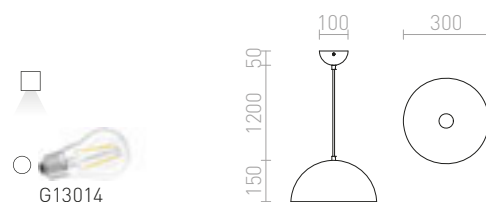

### MONROE 30 ZÁVĚSNÁ

230 V E27 42 W

R11700 matná černá/bílá

3 450 Kč

R12396 měď

2 550 Kč %