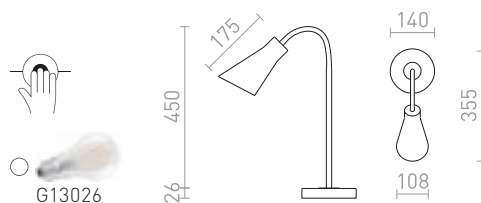

ANIKA STOLNÍ

230 V E27 40 W

R13905 matná bílá/matný nikl

1 550 Kč

NEW

R13906 matná černá/matný nikl

1 550 Kč

NEW