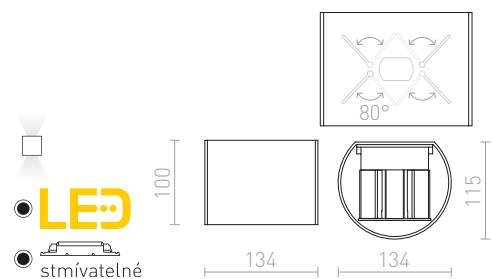

### TITO SQ DIMM NÁSTĚNNÁ

230 V LED 2x3 W 3000 K 500 lm Ra 80 IP65

R13738 bílá

1 950 Kč

R13739 černá

1 950 Kč

IP54