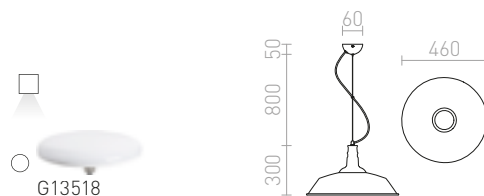

**MERYLYN**

Kovové konické závěsné svítidlo pro E27 světelný zdroj.

**MERYLYN 48 ZÁVĚSNÁ**

230 V E27 42 W

**R12446** česaný hliník/zlatý lak

3 600 Kč ↗

**R12447** černá/bílá

3 600 Kč ↗