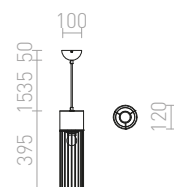

BURTON ZÁVĚSNÁ

230 V E27 42 W

R12931 beton

2 100 Kč