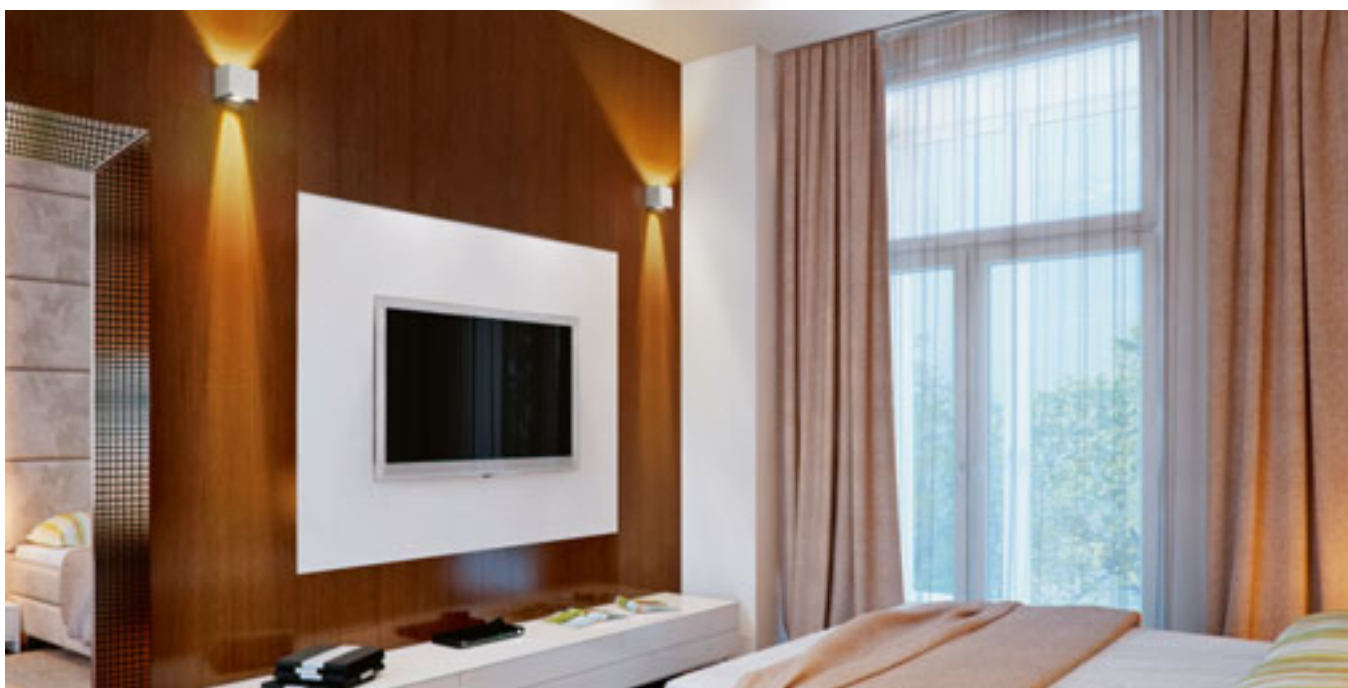

Nástěnné LED hranaté svítidlo pro svícení UP/DOWN s možností nastavení paprsku svícení.

**CARRE NÁSTĚNNÁ**

230 V LED 2x3 W 3000 K 200 lm Ra 80 IP54

R12556 bílá

2 100 Kč

R12557 antracitová

2 100 Kč

IP54