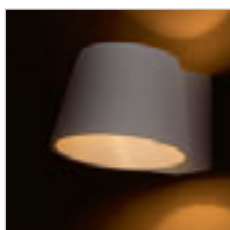

### CHIC NÁSTĚNNÁ

230 V G9 25 W

R12999 sádrová

1 350 Kč

G13036

160

60

100