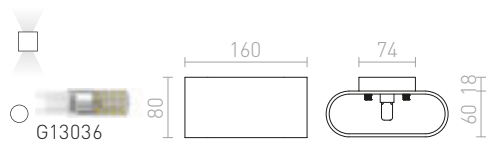

### MARIO

230 V G9 33 W

**R12743** matná bílá

**1 350 Kč**

**R12744** matná černá/zlatá

**1 450 Kč**