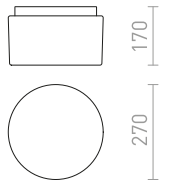

ARANA R 27 STROPNÍ

230 V E27 20 W IP44

R13683 opálové sklo/chrom

4 200 Kč