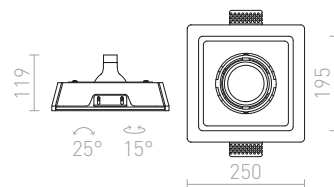

### DINO SQ G53 NÁKLONNÁ

12 V G53 50 W

R10272 sádrová

1 450 Kč %

↑ 150

⚡ 252x252

G13656

G13002