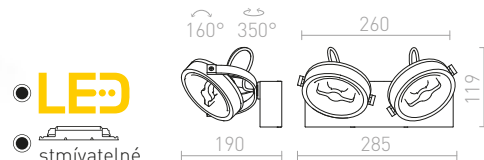

KELLY LED II DIMM NÁSTĚNNÁ

230 V LED 2x12 W $\angle 24^\circ$ 3000 K 1200 lm Ra 90

R13106 bílá

5 800 Kč

R13107 černá

5 800 Kč