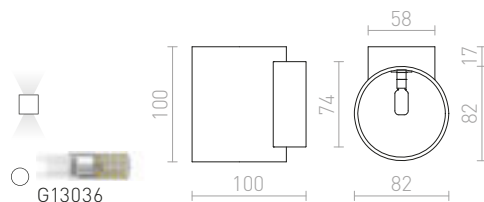

TUBA W NÁSTĚNNÁ

230 V G9 33 W

R12739 matná bílá

980 Kč

R12740 matná černá/zlatá

1 150 Kč