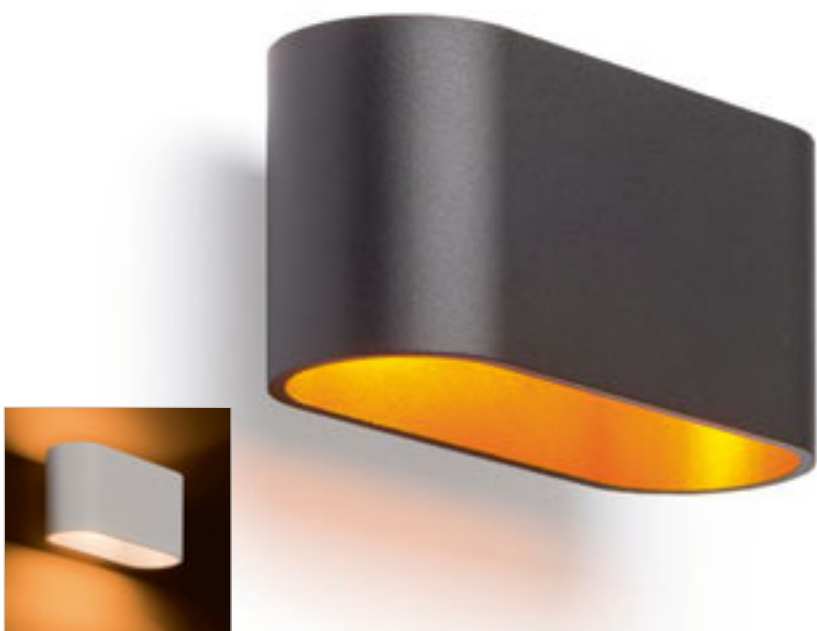

MARIO

Nástěnné oválné kovové svítidlo se svícením UP/DOWN na žárovku s patičí G9.

MARIO

230 V G9 33 W

R12743 matná bílá

1 350 Kč

R12744 matná černá/zlatá

1 450 Kč

ROZA

Nástěnné zaoblené LED svítidlo se svícením UP/DOWN.

ROZA NÁSTĚNNÁ

230 V LED 6 W 3000 K 315 lm Ra 80

R12575 bílá

1 350 Kč ➔

NAXOS

Nástěnné oblé LED svítidlo pro svícení UP/DOWN.

NAXOS NÁSTĚNNÁ

230 V LED 6 W 3000 K 780 lm Ra 80

R12590 bílá

2 550 Kč %

R12591 česaný kov

2 550 Kč %