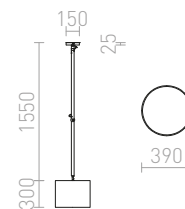

### MADISON C STROPNÍ

230 V E27 42 W

R12479 bílá/chrom

13 500 Kč ➔

G13029