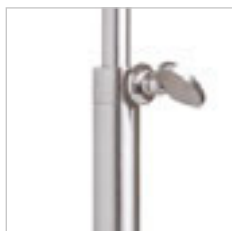

## EDIKA

Stolní niklová lampa s teleskopickou nohou a textilním stínidlem uchyceným na E27 závit.