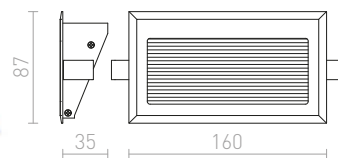

INTRO L

350 mA LED 3 W 3000 K 185 lm Ra 80

R10598 česaný hliník

1 350 Kč %

↑ 60

■ 86x146

● **LED**

○ G13124