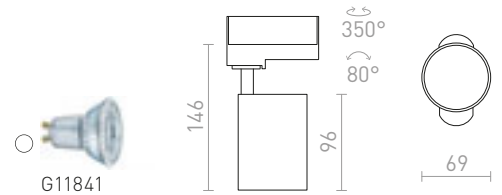

CONNOR PRO JEDNOOKR. LIŠTU

230 V LED GU10 10 W

R13497 bílá/černá

1 400 Kč

R13498 černá/zlatá

1 400 Kč