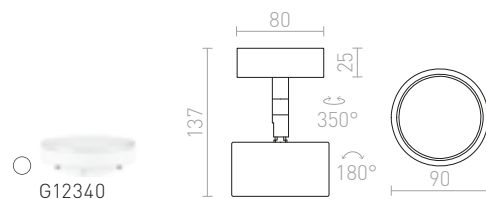

### PIXIE NÁKLOPNÁ

230 V LED GX53 7 W

R11772 bílá/chrom

3 350 Kč

R11773 černá/chrom

3 350 Kč