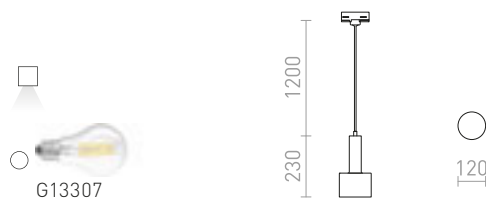

GIULIA

Závěsné lakované kovové svítidlo s textilním kabelem. Přívodní kabel je zakončen adaptérem do tříúhelníkové lišty.

GIULIA 12 PRO TŘÍOKR. LIŠTU

230 V E27 40 W

R13990 bílá/chrom

1 950 Kč

NEW

R13991 černá/zlatohnědá/mosaz

2 150 Kč

NEW

GIULIA 20 PRO TŘÍOKR. LIŠTU

230 V E27 40 W

R13992 bílá/chrom

2 300 Kč

NEW

R13993 černá/zlatohnědá/mosaz

2 450 Kč

NEW