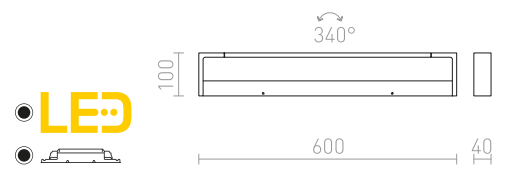

IMPERISO 60

230 V LED 18 W 3000 K 1769 lm Ra 80 IP44

R13555 bílá

6 200 Kč

IP54

LUISA

Lineární LED svítidlo se svícením dolů vhodné nad zrcadlo. Pro použití do vlhkého prostředí.

LUISA 60 NÁSTĚNNÁ

230 V LED 12 W 3000 K 1138 lm Ra 80 IP54

R13735 bílá

3 600 Kč

R13853 černá

3 600 Kč

NEW