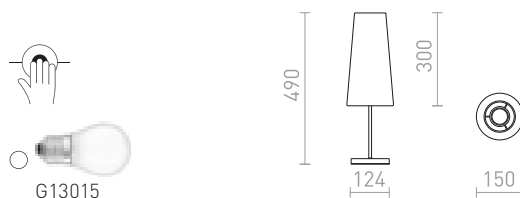

### NYC/CONNY 15/30 STOLNÍ

230 V LED E27 7 W

	<b>R14049</b> Polycotton bílá/chrom	<b>2 750 Kč</b> <span>NEW</span>
	<b>R14050</b> Polycotton bílá/nikl	<b>2 750 Kč</b> <span>NEW</span>
	<b>R14051</b> Monaco holubí šed/stříbrné PVC/chrom	<b>3 450 Kč</b> <span>NEW</span>
	<b>R14052</b> Monaco holubí šed/stříbrné PVC/nikl	<b>3 450 Kč</b> <span>NEW</span>
	<b>R14053</b> Monaco petrolejová/stříbrné PVC/chrom	<b>3 450 Kč</b> <span>NEW</span>
	<b>R14054</b> Monaco petrolejová/stříbrné PVC/nikl	<b>3 450 Kč</b> <span>NEW</span>