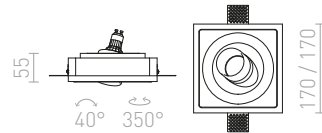

↑ 150

▣ 170x170

G13705

G13002

MIA

Zápustné sádrové svítidlo se stínidlem z matného polykarbonátu. Bezrámečková úprava. Montáž pouze do sádrokartonových stropů.

MIA R ZÁPUSTNÁ

230 V E27 2x18 W

R10444 sádrová/satinovaný akryl

3 850 Kč