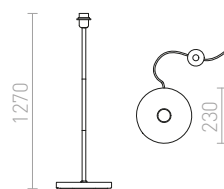

NYC STOJANOVÝ PODSTAVEC

230 V E27 42 W

R11991 chrom

2 400 Kč

G13026