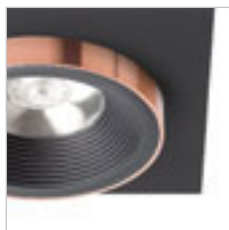

SHARM SQ I ZÁPUSTNÁ

230 V LED 10 W $\angle 24^\circ$ 3000 K 900 lm Ra 80

R13250 bílá/měď	1 200 Kč
R13251 perleťová zlatá/hnědá	1 200 Kč
R13252 hnědá/perleťová zlatá	1 200 Kč
R13253 černá/měď/měď	1 200 Kč
R13254 černá/černá/měď	1 200 Kč

WEB
CONFIGURATOR