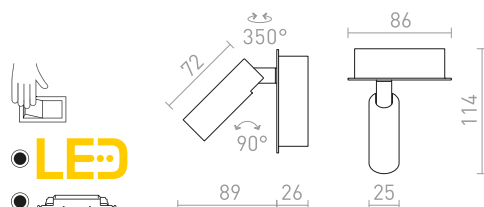

## AMADEUS

Nástěnné LED svítidlo s vypínačem na základně a náklápěním ve vodorovné ose do boku.