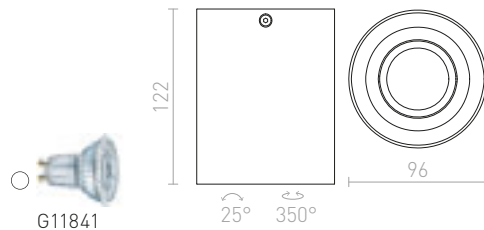

### MILANO I STROPNÍ

230 V GU10 35 W

**R12681** matná černá/česaný hliník

**1 150 Kč** ➤

**R12682** česaný hliník

**1 150 Kč** ➤