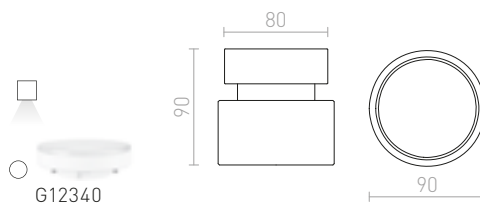

## DARIO

Náklonný stropní válec pro LED žárovku s patičí GU10 včetně kovového dekorativního kroužku v barvě česaná mosaz. Pro možnost barevné změny je možné dokoupit kroužek v černém nebo bílém provedení.