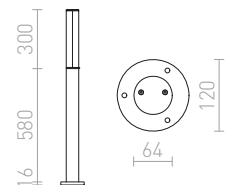

VADIS 90 STOJANOVÁ

230 V LED 8 W 3000 K 520 lm Ra 80 IP54

R10548 antracitová

5 400 Kč