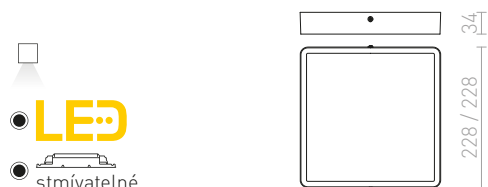

### HUE SQ 22 DIMM STROPNÍ

230 V LED 24 W 3000 K 2160 lm Ra 80

R13088 bílá	3 200 Kč	→
R13089 černý chrom	3 200 Kč	→
R13090 chrom	3 200 Kč	→
R13091 matný nikl	3 200 Kč	→