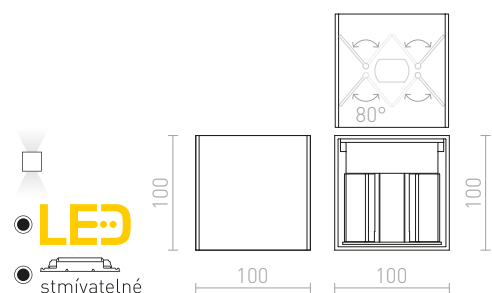

### TITO SQ DIMM NÁSTĚNNÁ

230 V LED 2x3 W 3000 K 500 lm Ra 80 IP65

R13738 bílá

1 950 Kč

R13739 černá

1 950 Kč

IP54