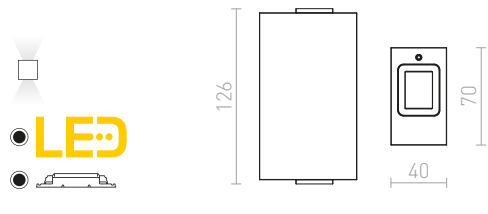

NICK II NÁSTĚNNÁ

230 V LED 2x3 W $\angle 10^\circ$ 3000 K 780 lm Ra 80 IP54

R12827 česaný hliník

1 400 Kč