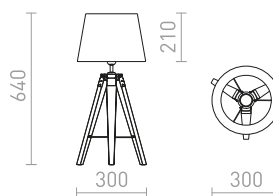

#### ALVIS/AMBITUS 30 STOLNÍ

230 V LED E27 11 W

R14041 Polycotton bílá/bambus

4 350 Kč **NEW**

G13026