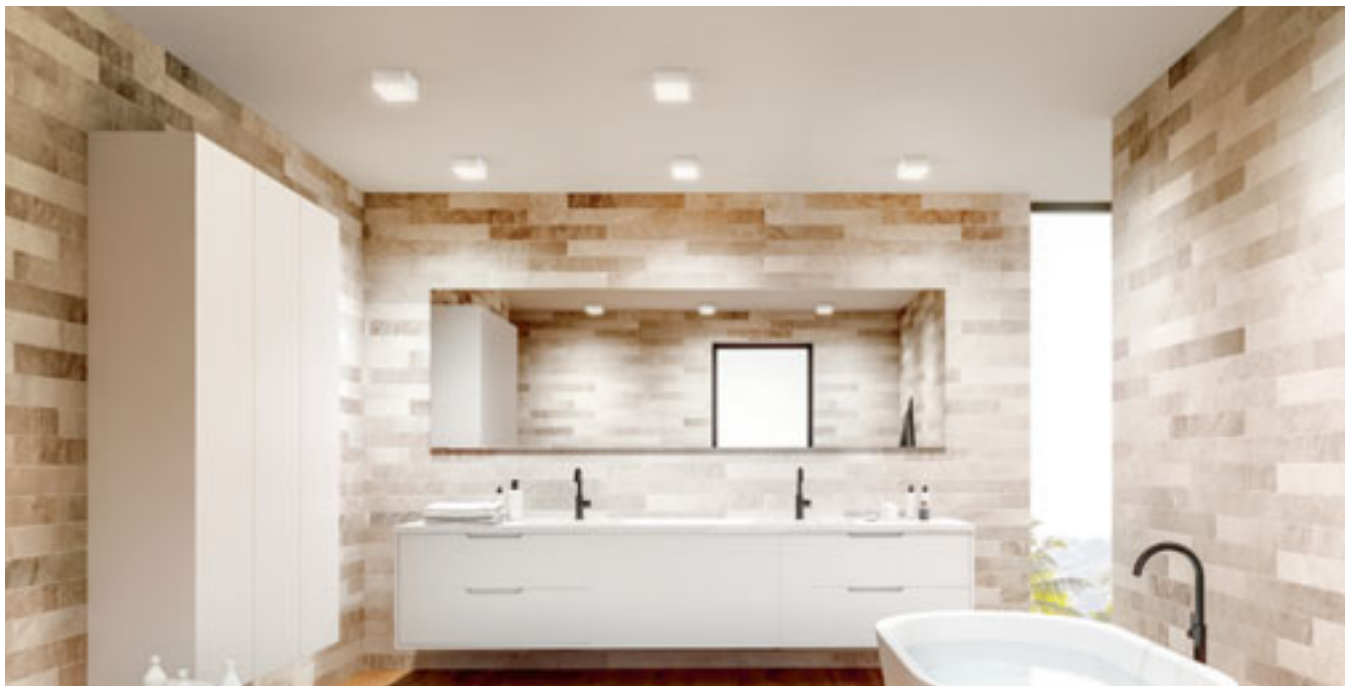

IP54

ORIN

Stropní venkovní hranaté LED svítidlo se satinovaným stínidlem.

ORIN SQ STROPNÍ

230 V LED 10 W 3000 K 800 lm Ra 80 IP54

R13628 bílá/satinovaný akryl

1 800 Kč

R13629 antracitová/satinovaný akryl

1 800 Kč

IP54

DEZA

Stropní svítidlo z masivního hliníku, satinované krycí sklo.

DEZA ČTVERCOVÁ

230 V G9 25 W IP54

R10166 hliník/satinované sklo

950 Kč %