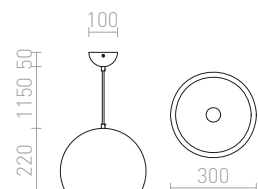

### ASTON 30 ZÁVĚSNÁ

230 V E27 42 W

R12394 chrom

2 300 Kč %

R12395 měď

2 400 Kč %