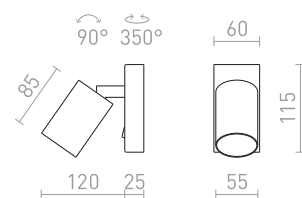

DUDE

Nástěnné svítidlo s vypínačem pro LED světelný zdroj s patičí GU10.

DUDE NÁSTĚNNÁ
230 V LED GU10 9 W

R13924 bílá
R13925 černá

1 300 Kč NEW
1 300 Kč NEW

G11841