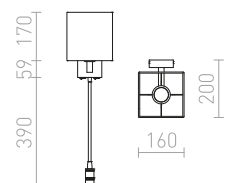

### TAINA SE STÍNIDLEM

230 V E27 LED 28 W+3 W  $\angle 25^\circ$  3000 K 180 lm Ra 80

**R12956** bílá/matný nikl

**3 200 Kč**

G13026

**LED**