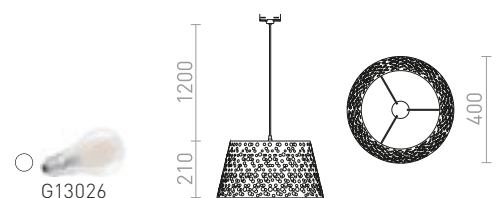

## MAVRO

Elegantní závěsné válcové LED svítidlo vhodné pro zavěšení nad barové pulty a kuchyňské ostrůvky. Přívodní kabel je zakončen adaptérem do tříokružové lišty.