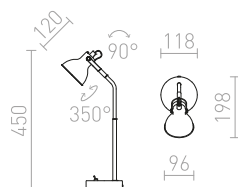

## FRISCO

Stolní LED lampička na ohebném krku s vypínačem na podstavci a obdélníkovou hlavou pro široký rozptyl svícení.