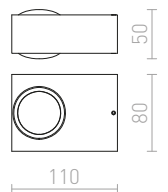

#### KORSO II NÁSTĚNNÁ

230 V LED 2x3 W  $\angle 120^\circ$  3000 K 780 lm Ra 80 IP54

R12831 česaný hliník

1 550 Kč %

R12832 černý elox

1 550 Kč %

IP54