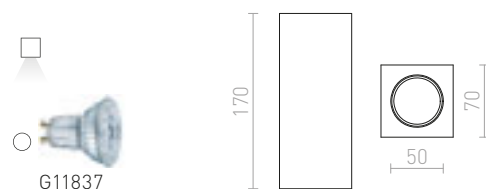

G11837

170

50

70