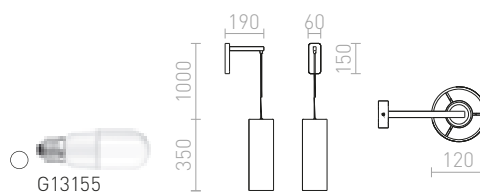

### HUDSON NÁSTĚNNÁ

230 V E27 28 W

R13284 bílá/chrom

3 200 Kč