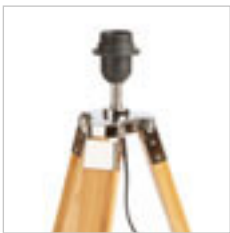

### ALVIS STOJANOVÝ PODSTAVEC

230 V E27 28 W

R13340 bambus/chrom

4 950 Kč

G13461

775 - 1210

620