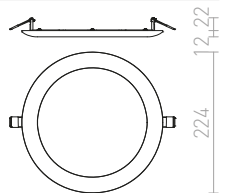

DADA 23 ZÁPUČNÁ

230 V LED 18 W 3000 K 1080 lm Ra 80

R12881 bílá 645 Kč %

R12882 chrom 328 Kč %

R12884 měď 580 Kč %

R12885 černý chrom 680 Kč %

↑ 100

⊙ Ø210

● LED

● stmívatelné
na vyžádání