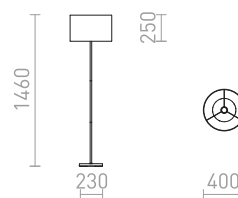

NYC/RON 40/25 STOJANOVÁ

230 V LED E27 11 W

	R14079 Polycotton bílá/chrom	4 600 Kč	NEW
	R14080 Chintz meruňková/chrom	4 600 Kč	NEW
	R14081 Chintz světle šedá/chrom	4 600 Kč	NEW
	R14082 Monaco holubí šed/stříbrné PVC/chrom	6 200 Kč	NEW
	R14083 Monaco petrolejová/stříbrné PVC/chrom	6 200 Kč	NEW
	R14084 Polycotton černá/chrom	4 600 Kč	NEW