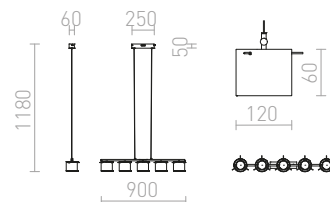

ESTRA V ZÁVĚSNÁ

230 V LED 5x5 W 3000 K 2000 lm Ra 81

R11678 bílá/čiré sklo

8 200 Kč %

LED