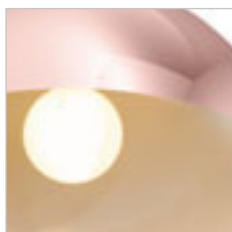

## CARISSIMA

Závěsné svítidlo s kovovým lakovaným nebo chromovým stínidlem. Vnitřní reflektor je ve zlatavém nebo stříbrnošedém provedení.