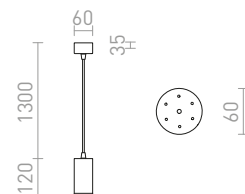

## OPTIMUS

Závěsné válcové svítidlo s možností úpravy světelného kuželu pomocí zoom systému 10-50°. Svítidlo je vhodné pro LED světelné zdroje s patičí GU10. Do svítidla použijte světelné zdroje s úhlem vyzařování 120°, aby jste předešli nežádoucím stínům.