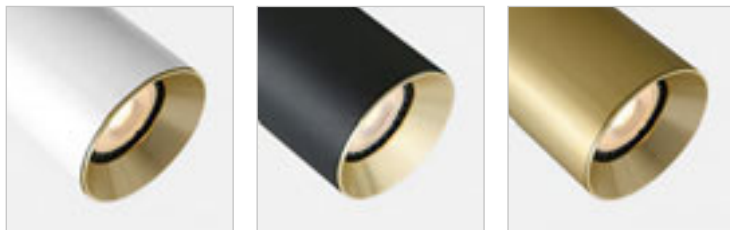

DARIO

Válcové svítidlo do jednookruhové lišty pro LED žárovku s patičkou GU10 včetně kovového dekorativního kroužku v barvě česaná mosaz. Pro možnost barevné změny je možné dokoupit kroužek v černém nebo bílém provedení.

DARIO PRO JEDNOOKR. LIŠTU

230 V GU10 9 W

R13870 bílá/česaná mosaz

1 750 Kč NEW

R13871 černá/česaná mosaz

1 750 Kč NEW

R13872 česaná mosaz

1 950 Kč NEW

DARIO

Hliníkový dekorativní kroužek pro možnost barevné změny u svítidel DARIO.

DARIO DEKORATIVNÍ KROUŽEK

R13876 bílá

215 Kč NEW

R13877 černá

215 Kč NEW