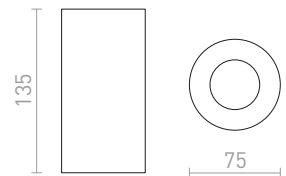

## CANTO

Stropní válcové svítidlo vhodné pro doplnění dekorativním kroužkem Canto.

**CANTO STROPNÍ BEZ DEKORAČNÍHO KROUŽKU**  
230 V LED GU10 8 W

R13471 bílá  
R13472 černá

980 Kč  
980 Kč