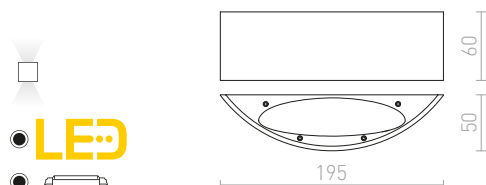

NAXOS NÁSTĚNNÁ

230 V LED 6 W 3000 K 780 lm Ra 80

R12590 bílá

2 550 Kč %

R12591 česaný kov

2 550 Kč %