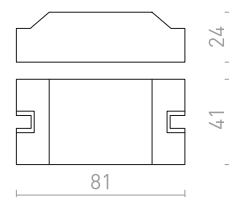

DRIVER LED 3-8W

350 mA 8,5 W

G13008

645 Kč