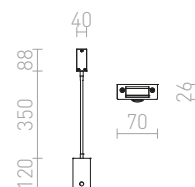

EKE

Nástěnná LED lampička na ohebném krku s vypínačem na základně.

EKE NÁSTĚNNÁ

230 V LED 3 W $\angle 60^\circ$ 3000 K 100 lm Ra 80

R12944 bílá

1 400 Kč

R12945 černá

1 400 Kč

FRISCO

Nástěnná LED lampička na ohebném krku s vypínačem na základně a obdélníkovou hlavou pro široký rozptyl svícení.

FRISCO W NÁSTĚNNÁ

230 V LED 4,2 W $\angle 120^\circ$ 3000 K 300 lm Ra 80

R12942 černá

2 300 Kč %