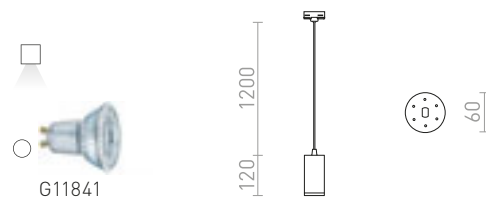

BELENOS

Jednoduchý závěsný válcový reflektor s patičí GU10. Pružinový úchyt patice umožňuje použití žárovek různých délek. Přívodní kabel je zakončen adaptérem do tříokrukové lišty.

BELENOS PRO TŘÍOKR. LIŠTU ZÁVĚSNÁ

230 V LED GU10 9 W

R13857 bílá

1 950 Kč

R13858 černá

1 950 Kč

BABADES

Závěsné svítidlo se stínidlem z chromu nebo matného niklu. Černý textilní kabel je zakončen adaptérem do tříokrukové lišty.

BABADES PRO TŘÍOKR. LIŠTU

230 V GU10 35 W

R13216 chrom

2 150 Kč

R13217 matný nikl

2 150 Kč

DESTY

Závěsné svítidlo s kovovým stínidlem a adaptérem do tříokrukové lišty.

DESTY PRO TŘÍOKR. LIŠTU

230 V GU10 35 W

R13215 černá/chrom

2 550 Kč