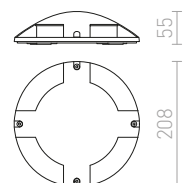

TOPTOP IV POZEMNÍ

230 V LED 4x1 W 3000 K 400 lm Ra 80 IP67

R11751 antracitová

3 750 Kč