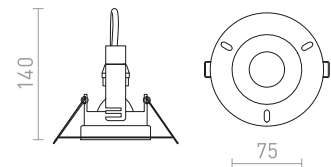

BRAN ZÁPUSTNÁ

230 V LED GU10 15 W IP65

R13605 bílá

680 Kč

↑ 140
● Ø80

G11841

IP65