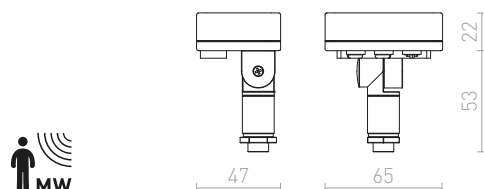

SENSOR PRO MONTÁŽ NA VENKOVNÍ LAMPY

230 V max 500 W $\angle 180^\circ$ IP65

G12757 bílá

150 Kč