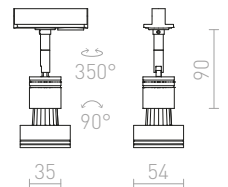

PURINA

Svítilno pro jednookrhovou lištu ve třech barevných provedeních. Včetně dekorativního kroužku pro světelné zdroje GU10 o průměru reflektoru 51 mm. Do svítidel lze použít i světelné zdroje ES111.

PURINA PRO JEDNOOKR. LIŠTU

230 V GU10 50 W

R12320 bílá

1 150 Kč

R12321 stříbrnošedá

720 Kč

R12322 černá

1 150 Kč

TRICA

Svítilno pro lištový systém. Svítidlo je osazeno patičkou GU10. Světelný zdroj lze použít s průměrem 111 mm nebo 51 mm. Rozměry výrobku jsou udávány bez světelného zdroje.

TRICA PRO JEDNOOKR. LIŠTU

230 V GU10 50 W

R12977 bílá

720 Kč

R12978 černá

720 Kč