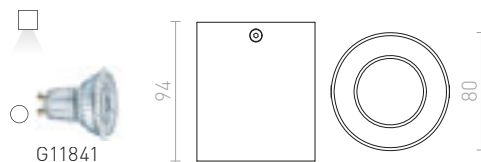

### MANTOVA I STROPNÍ

230 V GU10 35 W

**R12729** matná bílá

**890 Kč**

**R12730** česaný hliník

**890 Kč**

**R12731** matná černá

**890 Kč**