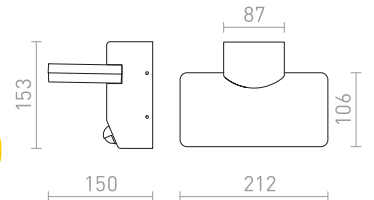

RINA PIR NÁSTĚNNÁ

230 V LED 12 W 3000 K 900 lm Ra 80 IP65

R13654 antracitová

3 950 Kč