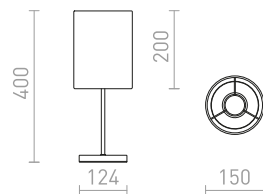

NYC/RON 15/20 STOLNÍ

230 V LED E27 7 W

	R14055 Polycotton bílá/chrom	2 850 Kč	NEW
	R14056 Polycotton bílá/nikl	2 850 Kč	NEW
	R14057 Monaco holubí šed/stříbrné PVC/chrom	3 450 Kč	NEW
	R14058 Monaco holubí šed/stříbrné PVC/nikl	3 450 Kč	NEW
	R14059 Monaco petrolejová/stříbrné PVC/chrom	3 450 Kč	NEW
	R14060 Monaco petrolejová/stříbrné PVC/nikl	3 450 Kč	NEW
	R14061 Polycotton černá/chrom	2 850 Kč	NEW
	R14062 Polycotton černá/nikl	2 850 Kč	NEW

G13026