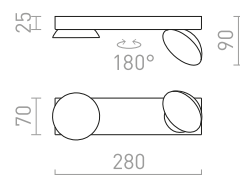

### ELISEO II PŘISAZENÁ

230 V LED 2x5 W 3000 K 760 lm Ra 80

R13916 bílá

3 350 Kč

NEW

R13917 černá

3 350 Kč

NEW