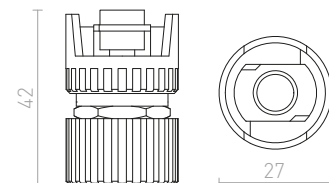

230 V

<b>R11352</b> bílá	<b>620 Kč</b>
<b>R11353</b> černá	<b>620 Kč</b>

**3M LANKOVÝ ZÁVĚS**

Lankový závěs pro tříokruhovou lištu EUTRAC. Závít M13.

230 V

<b>R11359</b>	<b>980 Kč</b>
---------------	---------------