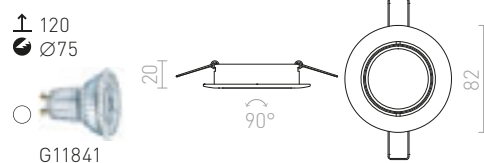

TOPIC R NÁKLONNÁ

230 V GU10 50 W

R11731 matný nikel

150 Kč %

R11742 chrom

150 Kč %

R11743 matná bílá

258 Kč