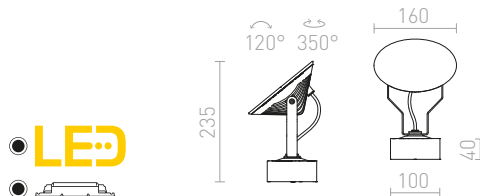

FOX VENKOVNÍ REFLEKTOR

230 V LED 9 W $\angle 120^\circ$ 3000 K 900 lm Ra 80 IP65

R11753 antracitová

3 850 Kč