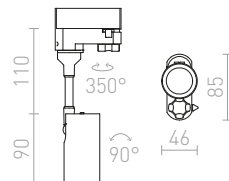

LOLLIPOP PRO TŘÍOKR. LIŠTU

230 V LED 8 W $\angle 40^\circ$ 3000 K 620 lm Ra 80

R12412 bílá

1 150 Kč %

R12413 černá

1 150 Kč %