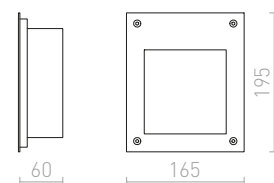

AKORD ZÁPUSŤNÁ DO STĚNY

230 V LED 3 W 3000 K 260 lm Ra 80 IP65

R10546 nerezová ocel

2 100 Kč %

↑ 65
⚡ 180x155

LED