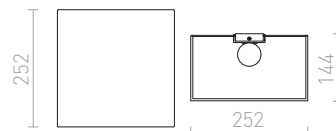

LOPE W 25/14 NÁSTĚNNÁ

230 V E27 28 W

	R11365 Polycotton černá/zlatá fólie	3 600 Kč
	R11377 Polycotton černá/měděná fólie	3 600 Kč
	R11381 Chintz olivová/stříbrná fólie	1 800 Kč %
	R11383 Chintz mátová/stříbrná fólie	3 600 Kč
	R11504 Polycotton bílá/bílé PVC	2 850 Kč
	R11512 Chintz meruňková/bílé PVC	2 850 Kč
	R11522 Chintz oranžová/bílé PVC	2 850 Kč
	R11560 Chintz světle šedá/bílé PVC	2 850 Kč
	R11570 Chintz limetková/bílé PVC	2 850 Kč