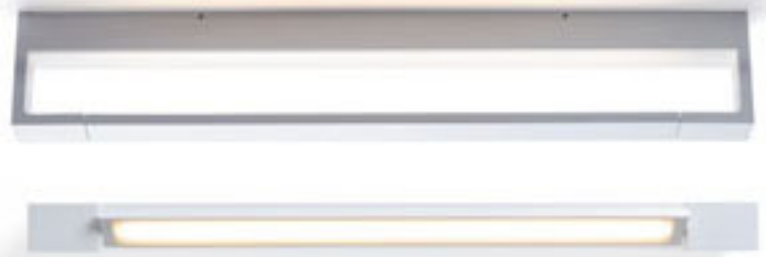

IP44

IMPERISO

Lineární LED svítidlo vhodné nad zrcadlo. Přední část svítidla lze natočit ve vodorovné ose. Pro použití do vlhkého prostředí.

IMPERISO 60

230 V LED 18 W 3000 K 1769 lm Ra 80 IP44

R13555 bílá

6 200 Kč

IP54

LUISA

Lineární LED svítidlo se svícením dolů vhodné nad zrcadlo. Pro použití do vlhkého prostředí.

LUISA 60 NÁSTĚNNÁ

230 V LED 12 W 3000 K 1138 lm Ra 80 IP54

R13735 bílá

3 600 Kč

R13853 černá

3 600 Kč

NEW