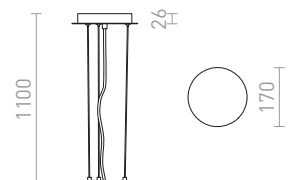

### MEZZO 40/60 ZÁVĚSNÁ SADA

230 V

R13330 bílá

1 200 Kč

R13331 černá

1 200 Kč