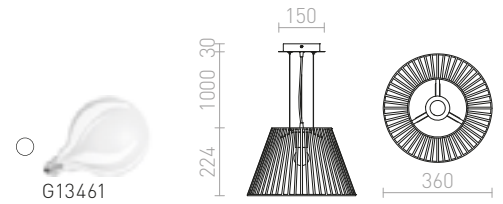

VESCO ZÁVĚSNÁ

230 V E27 42 W

R10536 černá

2 950 Kč %