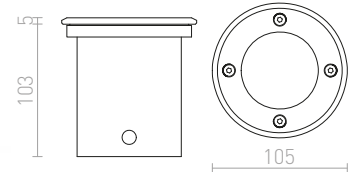

ORBU R

230 V GU10 35 W IP67

R10555 nerezová ocel

1 800 Kč

± 105
Ø98

G11837