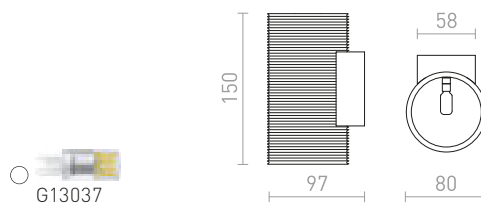

GLANS RR2 150 NÁSTĚNNÁ

230 V LED G9 5 W

R14000 bílá/Eco PLA

2 550 Kč **NEW**