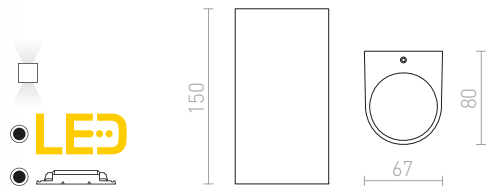

ZACK II

230 V LED 2x3 W $\angle 58^\circ$ 3000 K 315 lm Ra 80 IP54

R12022 antracitová

1 750 Kč