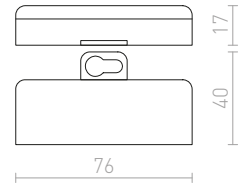

IP-BOX

Svorkovnice s ochranou do vlhkého prostředí.
Vhodné pro kabel 3x1,5.

IP-BOX

IP44

G12582 bílá

48 Kč

IP67

IP-BOX

Kabelová spojka vhodná pro venkovní prostředí.
Vhodné pro kabel 3x1,5.

IP-BOX

230 V IP67

G12984

129 Kč