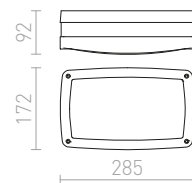

SONYA RC

230 V E27 2x18 W IP54

R10363 stříbrnošedá

1 300 Kč %

G13026