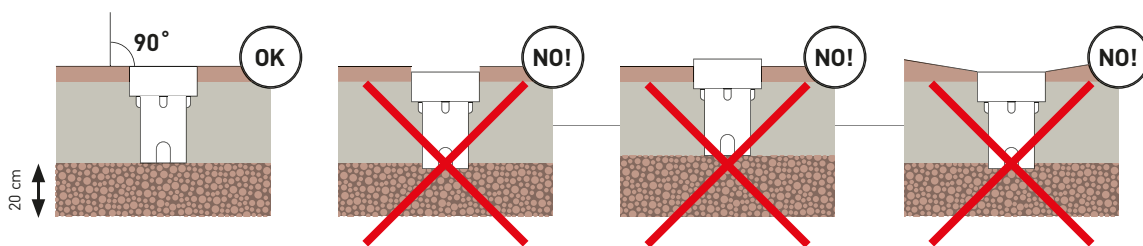

MONTÁŽ ZÁPUSTNÝCH VENKOVNÍCH SVÍTIDEL

LED   vestavěná

T5   zářivka

2GX13   zářivka

G11841

Doporučený zdroj,
bližší informace v kategorii Světelné zdroje.

Transformátor nestmívatelný.

stmívatelné

svítidlo se stmívatelným TRIAC driverem.

stmívatelné
na vyžádání

svítidlo je možné dodat se stmívatelným driverem,
zpoplatněno příplatkem.

G13002

Doporučený transformátor,
bližší informace v kategorii Doplnky.

Páčkový vypínač

Dotykový vypínač se stmíváním

Vypínač na přívodu

Tlačítkový vypínač

Tahový vypínač

Kolébkový vypínač

Dotykový vypínač

Otočný vypínač

PIR

PIR senzor,
pohybový infračervený senzor.

MW

MW senzor,
pohybový mikrovlnný senzor.

1800K → 3000K
DIMM TO WARM

DIMM TO WARM,
ovládání teploty barvy světla.