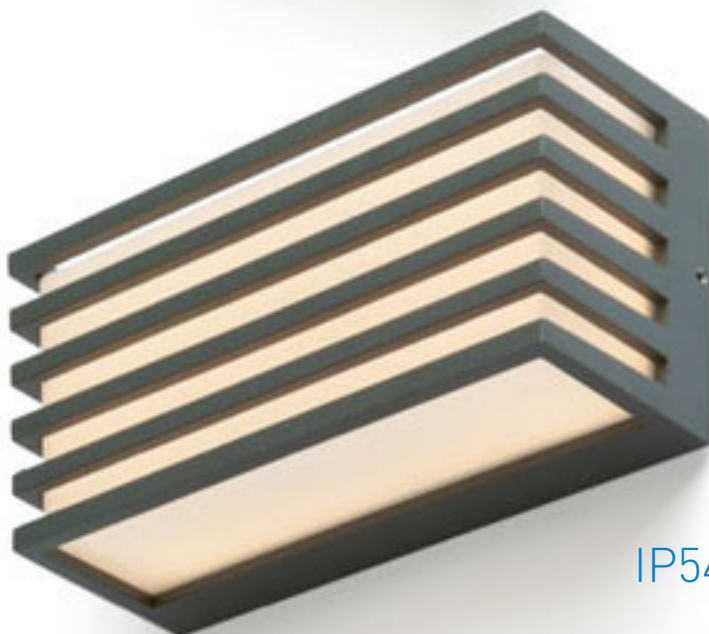

IP54

IP54

IP54

CLAIRE

Venkovní nástěnné LED svítidlo. Tělo svítidla je z lakovaného tlakově litého hliníku.

CLAIRE RC NÁSTĚNNÁ

230 V LED 6 W 3000 K 143 lm Ra 80 IP54

R13563 antracitová/mléčný akryl

2 650 Kč

CLAIRE 14 NÁSTĚNNÁ

230 V LED 6 W 3000 K 240 lm Ra 80 IP54

R13564 antracitová/mléčný akryl

2 650 Kč

CLAIRE 21 NÁSTĚNNÁ

230 V LED 9 W 3000 K 384 lm Ra 80 IP54

R13565 antracitová/mléčný akryl

3 200 Kč