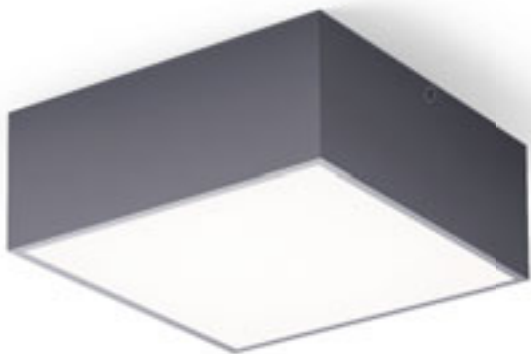

IP65

BONO

Venkovní LED svítidlo z tlakově litého hliníku s opálovým difuzorem. Pro stropní nebo nástěnnou montáž.

BONO PŘISAZENÁ

230 V LED 4 W 3000 K 297 lm Ra 80 IP65

R11967 antracitová

3 450 Kč