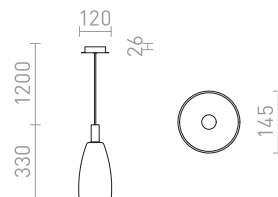

BELLINI L E14 ZÁVĚSNÁ

230 V E14 15 W

R13658 bílá/čiré sklo

4 200 Kč