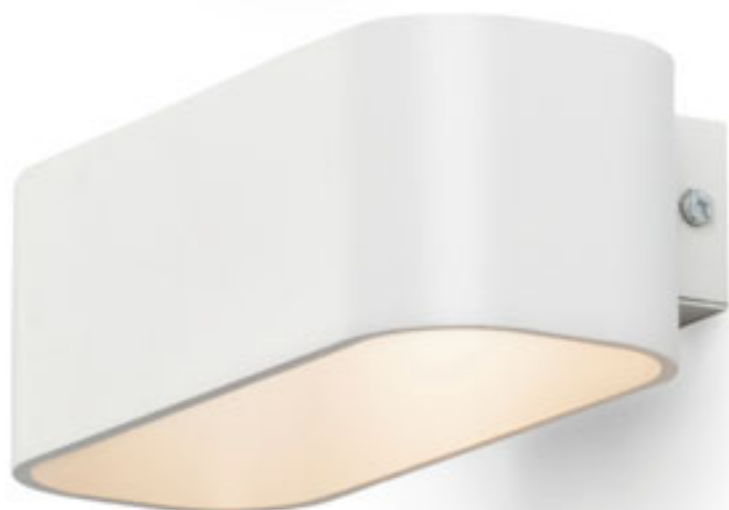

IP54

TAPA

Venkovní obdélníkové nástěnné UP/DOWN LED svítidlo z lakovaného kovu.

TAPA NÁSTĚNNÁ

230 V LED 6 W 3000 K 277 lm Ra 80 IP54

R13562 bílá

1 550 Kč

REEM

Nástěnné LED diodové svítidlo z lakovaného hliníku. Typ svícení UP/DOWN.

REEM NÁSTĚNNÁ

230 V LED 4,5 W 3000 K 300 lm Ra 80

R10401 bílá

2 300 Kč