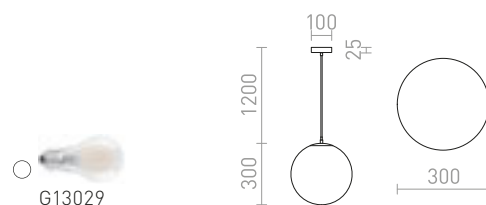

## LUNEA

Závěsné svítidlo se stínidlem z triplex opálového matného skla, excentricky zavěšeným na lanku pro montáž mimo elektrický přívod. Transparentní kabel, chromové doplňky.