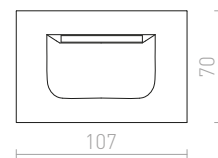

PER ZÁPUSTNÁ

230 V LED 3 W 3000 K 76 lm Ra 80 IP54

R12576 bílá

1 250 Kč

R12577 antracitová

1 250 Kč

↑ 60

▣ 65x102

● LED

IP54