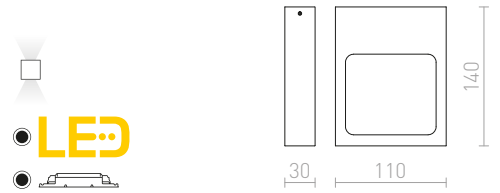

## NEMAN

Nástěnné hranaté LED svítidlo pro UP/DOWN svícení.