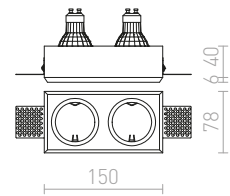

### QUO R II ZÁPUSTNÁ

230 V GU10 2x35 W

R12900 sádrová

950 Kč

↑ 160  
↙ 80x150

G11841