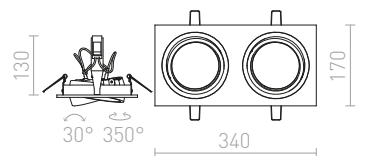

PASADENA G53 SQ II

12 V G53 2x50 W

R12703 bílá

2 550 Kč

R12704 česaný hliník

2 400 Kč

R12705 černá

1 950 Kč

↑ 150

⊚ 315x150

G13656

G13002