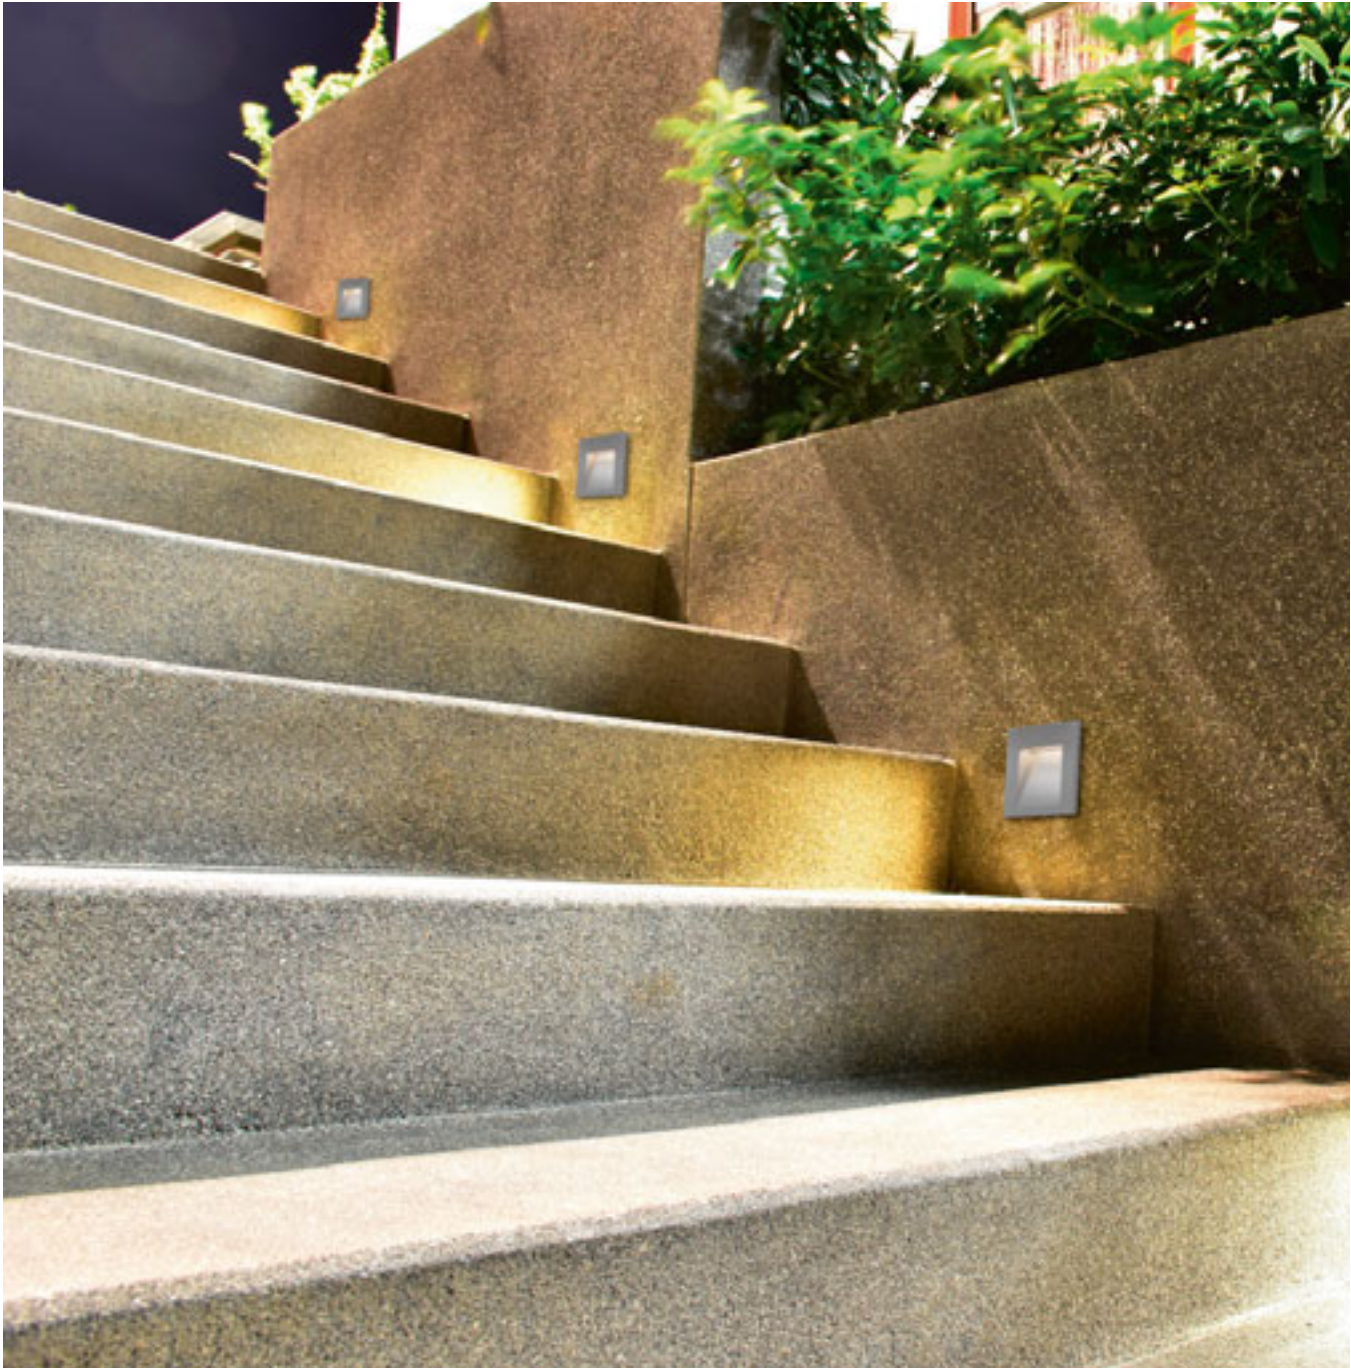

IP54

TESS

Zápuštné hranaté svítidlo do stěny vhodné pro venkovní i vnitřní použití ve třech barevných provedeních. Včetně montážního boxu. Instalace pouze svícením dolů.

TESS SQ ZÁPUŠTNÁ

230 V LED 3 W 3000 K 80 lm Ra 80 IP54

R12013 bílá

1 280 Kč

R12014 stříbrnošedá

1 280 Kč

R12015 antracitová

1 280 Kč

± 70
60x55

LED