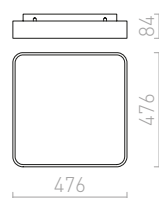

### MENSA SQ 48 STROPNÍ

230 V LED 56 W 3000 K 3640 lm Ra 80

R11299 česaný hliník

4 350 Kč %

R12120 bílá

6 450 Kč →