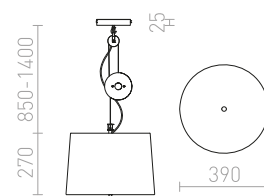

### LEVITA ZÁVĚSNÁ STAHOVACÍ

230 V E27 42 W

R12477 bílá/chrom

10 200 Kč

R12478 černá/chrom

10 200 Kč