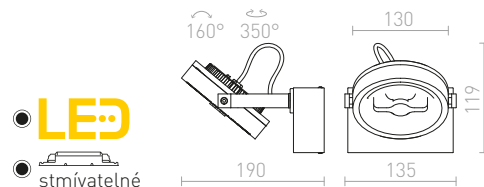

### KELLY LED I DIMM NÁSTĚNNÁ

230 V LED 12 W  $\angle 24^\circ$  3000 K 600 lm Ra 90

R13104 bílá

2 950 Kč

R13105 černá

2 950 Kč