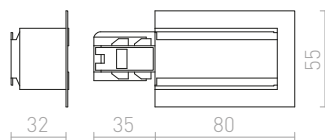

NAPÁJENÍ PRO ZÁPUSTNOU LIŠTU LEVÁ

Koncové napájení pro zápuštnou tříokruhovou lištu EUTRAC. Možnost zatížit maximálně 16A.

230 V

R11342 bílá

980 Kč