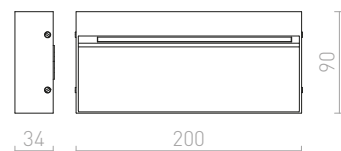

AQILA RC NÁSTĚNNÁ

230 V LED 6 W 3000 K 200 lm Ra 80 IP54

R12545 bílá

1 950 Kč ➔

R12547 antracitová

2 300 Kč

LED

IP54

AQILA R NÁSTĚNNÁ

230 V LED 6 W 3000 K 200 lm Ra 80 IP54

R12539 bílá

1 950 Kč

R12540 šedá

1 750 Kč ➔

R12541 antracitová

1 950 Kč

LED