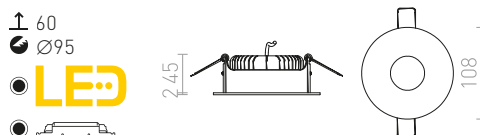

SPRAY 11 ZÁPUSTNÁ

230V LED 9W $\angle 24^\circ$ 3000K 1250lm Ra90

R13302 černá

435 Kč %