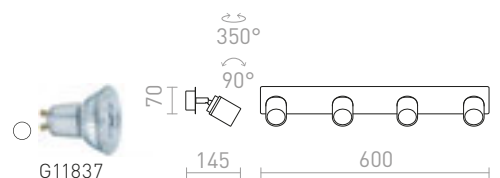

#### DUBLIN IV PŘISAZENÁ

230 V GU10 4x9 W IP44

R13380 chrom

3 200 Kč