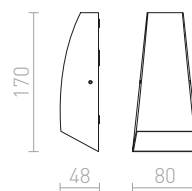

PIA NÁSTĚNNÁ

230 V LED 2x3 W 3000 K 270 lm Ra 80 [IP54](#)

R12010 antracitová

1 600 Kč

LED