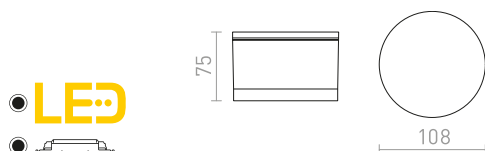

ORIN R STROPNÍ

230 V LED 10 W 3000 K 650 lm Ra 80 IP54

R13626 bílá/satinovaný akryl

1 800 Kč

R13627 antracitová/satinovaný akryl

1 800 Kč