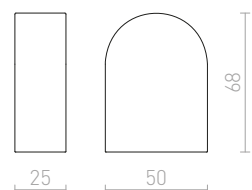

TAMPA KONCOVÉ KRYTKY 2KS

R12906 bílá

58 Kč

R12907 stříbrnošedá

98 Kč %

R12908 chrom

138 Kč