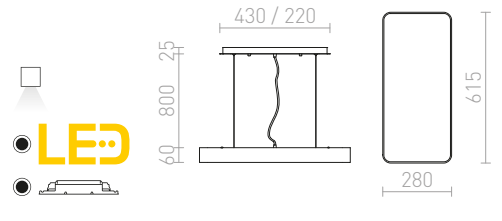

MENSA RC ZÁVĚSNÁ

230 V LED 36 W 3000 K 2300 lm Ra 80

R10584 bílá

3 600 Kč %