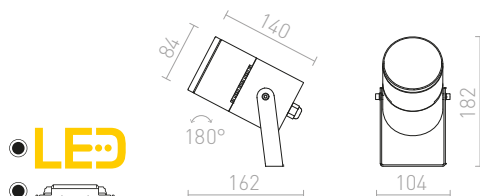

ROSS VENKOVNÍ REFLEKTOR

230 V LED 9 W $\angle 30^\circ$ 3000 K 900 lm Ra 80 IP65

R11754 antracitová

3 950 Kč