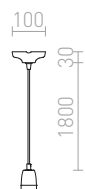

FABIO

Elegantní závěsná sada s porcelánovou stropní krytkou a patičí E27 na textilním kabelu. Vhodná pro samostatné použití pouze s dekorativní žárovkou. Rozměry keramické patice Ø/V 4,5/6 cm.

FABIO ZÁVĚSNÁ SADA

230 V E27 42 W

R10617 černá/bílá/porcelán

R10618 černá/porcelán

750 Kč %

750 Kč %