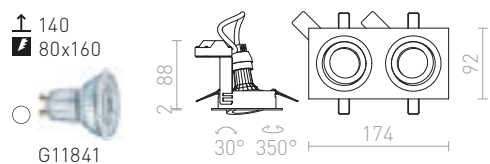

PASADENA GU10 SQ II ZÁPUSTNÁ

230 V GU10 2x50 W

R12712 česaný hliník

680 Kč

R12713 bílá

980 Kč