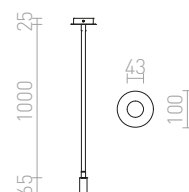

#### LOYD E27 I ZÁVĚSNÁ

230 V E27 28 W

R12933 béžovošedá

R12934 černá

1 950 Kč

1 950 Kč

G13461