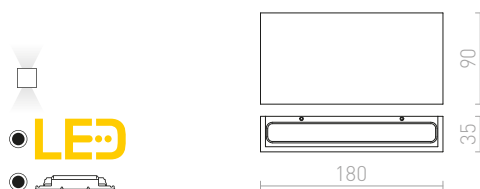

TORINO NÁSTĚNNÁ

230 V LED 2x5 W 3000 K 550 lm Ra 80 IP54

R12573 bílá

2 950 Kč

R12574 černá

2 950 Kč