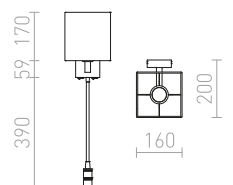

TAINA SE STÍNIDLEM

230 V E27 LED 28 W+3 W $\angle 25^\circ$ 3000 K 180 lm Ra 80

R12956 bílá/matný nikl

3 200 Kč