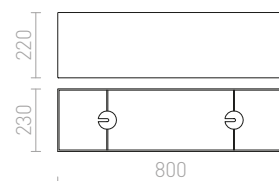

LOPE 80/23 STÍNIDLO

max 23 W

	R11474 Polycotton černá/zlatá fólie	4 200 Kč
	R11487 Polycotton černá/měděná fólie	2 150 Kč %
	R11503 Polycotton bílá/bílé PVC	3 200 Kč
	R11511 Chintz meruňková/bílé PVC	850 Kč %
	R11541 Chintz olivová/stříbrná fólie	2 150 Kč %
	R11550 Chintz mátová/stříbrná fólie	2 150 Kč %
	R11559 Chintz světle šedá/bílé PVC	1 150 Kč %
	R11569 Chintz limetková/bílé PVC	850 Kč %