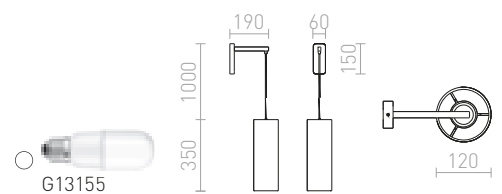

### HUDSON NÁSTĚNNÁ

230 V E27 28 W

R13284 bílá/chrom

3 200 Kč