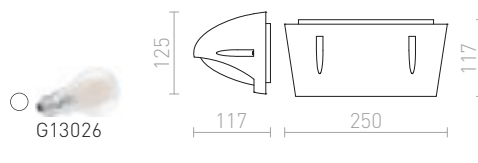

MORA NÁSTĚNNÁ

230 V E27 18 W IP54

R12571 stříbrnošedá

1 150 Kč %

IP54