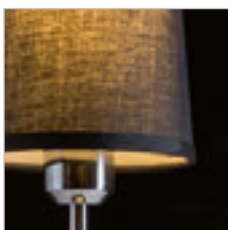

### LULU

Stolní lampa s textilním kónickým stínidlem pro uchycení na E27 závit. Kombinace chromu a černé elegantní tyčky.