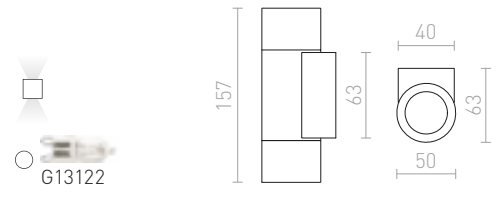

MICO II NÁSTĚNNÁ

230 V G9 2x25 W

R10129 hliník

1 650 Kč %