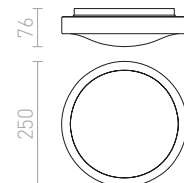

MELISA 25 STROPNÍ

230 V LED 12 W 3000 K 840 lm Ra 80

R11296 hliník

1 200 Kč %