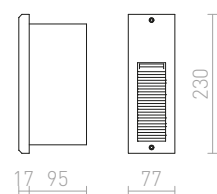

FACA ZÁPUŠTNÁ

230 V LED 2 W 3000 K 130 lm Ra 80 IP54

R10557 stříbrnošedá

1 150 Kč %

± 100
225x85

LED