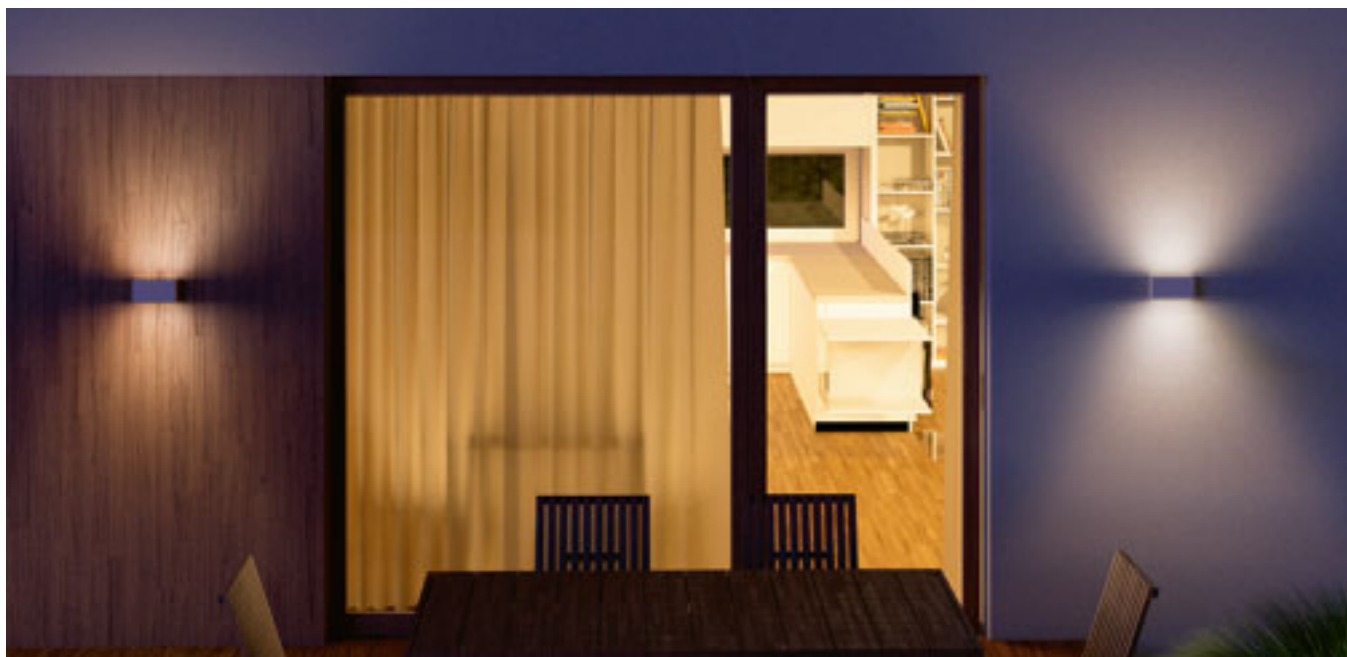

TORINO NÁSTĚNNÁ

230 V LED 2x5 W 3000 K 550 lm Ra 80 IP54

R12573 bílá

2 950 Kč

R12574 černá

2 950 Kč