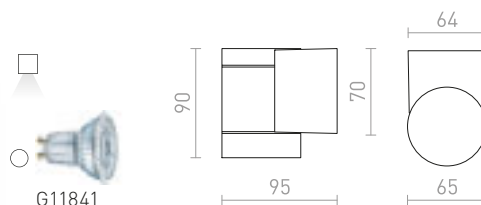

### MIZZI NEW I NÁSTĚNNÁ

230 V GU10 35 W IP65

**R13755** antracitová

**1 150 Kč**

**R13796** stříbrnošedá

**1 150 Kč**