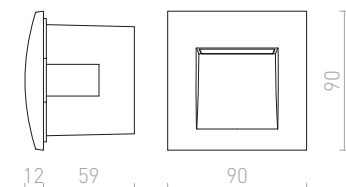

GORDIQ S ZÁPUSTNÁ

230 V LED 1,5 W 3000 K 30 lm Ra 80 IP65

R12533 bílá

1 300 Kč

R12534 antracitová

1 300 Kč

↑ 60

▣ 75x72

● LED