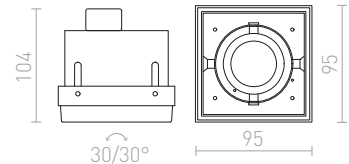

ELECTRA I

230 V GU10 50 W

R12052 černá

1 950 Kč

↑ 140
108x108

○
G11841