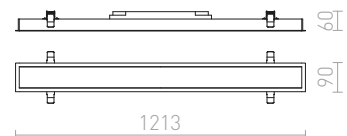

PESANTE 90 ZÁPUSTNÁ

230 V LED 40 W 3000 K 4200 lm Ra 80

R12722 bílá

5 200 Kč

↑ 80

1200x76

LED