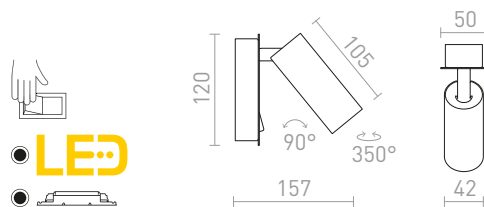

TAPIO I SQ NÁSTĚNNÁ

230 V LED 4,5 W 3000 K 350 lm Ra 80

R13423 černá

1 950 Kč