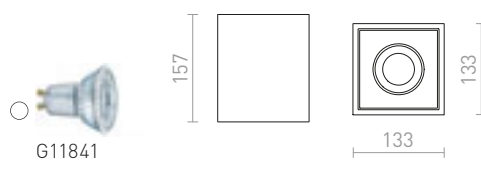

COLES SQ STROPNÍ

230 V LED GU10 15 W

R13438 sádrová

1 350 Kč %