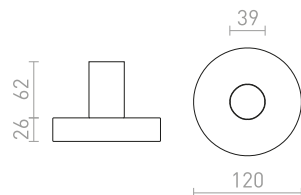

ALGOT STOLNÍ

230 V E27 40 W

R13907 černá/česaná měď

580 Kč

NEW

G13459