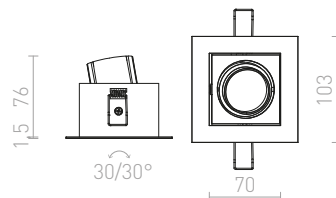

BONDY I ZÁPUŠTNÁ

230 V LED 7 W $\angle 24^\circ$ 3000 K 560 lm Ra 80

R12856 bílá

1 400 Kč

↑ 100
▣ 90x90