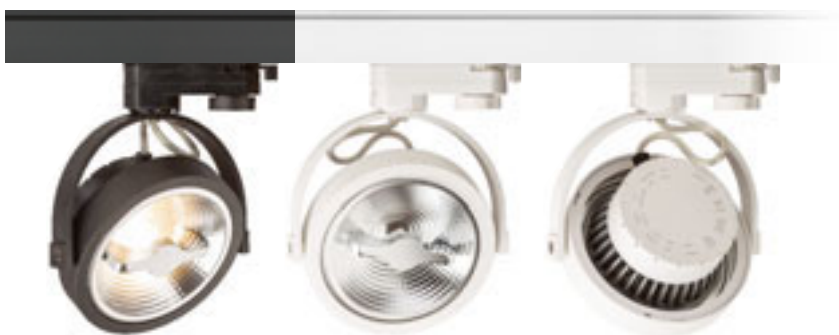

## KELLY LED

Svítidlo pro tříokrhovou lištu. Svítidlo je dodávané včetně LED modulu.