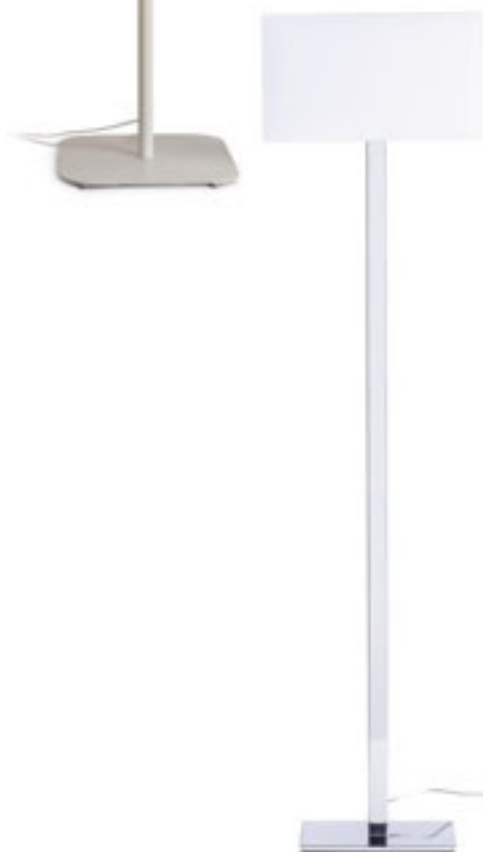

PLAZA

Stojanové svítidlo se strukturovaným textilním stínidlem.

PLAZA STOJANOVÁ

230 V E27 42 W

R11984 bílá/chrom

14 800 Kč

G13026

1400

230

230

400

300x150