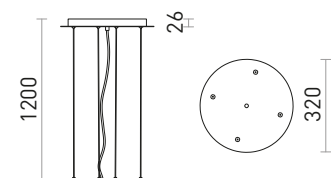

MEZZO 80 ZÁVĚSNÁ SADA

230 V

R13335 bílá

2 550 Kč