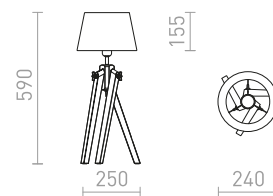

#### AMBITUS/ALVIS 24 STOLNÍ

230 V LED E27 7 W

R14040 krémově bílá/bambus

3 450 Kč **NEW**

G13015