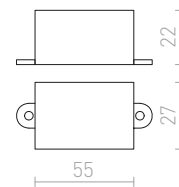

DRIVER LED 1-3W

350 mA 4,2W

G13124

138 Kč