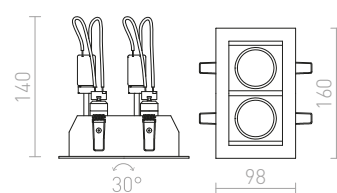

MONE II VÝKLOPNÁ

12 V GU5,3 2x50 W

R10217 stříbrnošedá

680 Kč %

↑ 140

▣ 145x85

G13705

G13002