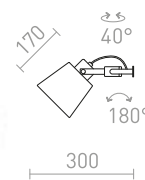

### CHOUPETTE NÁSTĚNNÁ POSUVNÁ

230 V E27 15 W

R13649 černošedá/textil/dřevo

4 950 Kč

G13014