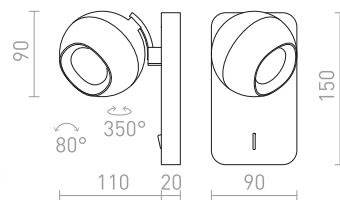

### SIENA NÁSTĚNNÁ

230 V GU10 50 W

**R13761** bílá

**1 950 Kč** NEW

**R13762** černá

**1 950 Kč** NEW

G11841