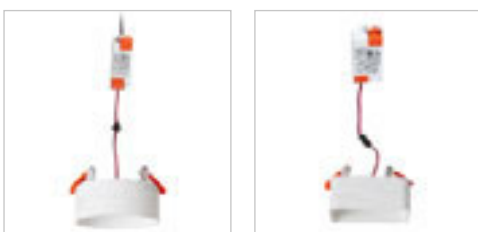

MARENGA SQB1 40 ZÁPUSTNÁ

230 V LED 6 W 3000 K 640 lm Ra 80

R14016 bílá/Eco PLA

1 650 Kč **NEW**