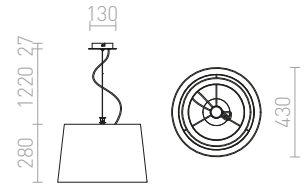

### ESPLANADE ZÁVĚSNÁ

230 V E27 42 W

R12483 transparentní černá/bílá/chrom

8 200 Kč

G13029

**AMICI**

Závěsné svítidlo s tvarovatelným silikonovým stínidlem.

**AMICI ZÁVĚSNÁ SILIKONOVÁ LAMPA**