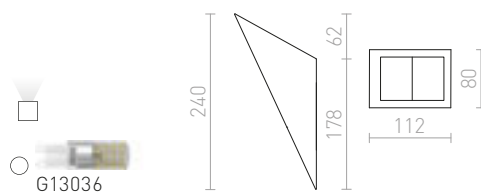

## KUBIS

Nástěnné sádrové svítidlo s asymetrickým tvarem. Užší průzor je montován vždy směrem nahoru. Svítidlo je možné přemalovat interiérovými barvami. Rozměry základny V/Š/Hl 10/5/2 cm, rozměry vyzařovacích otvorů D1/Š1 10/5,5 cm, D2/Š2 7/8 cm.