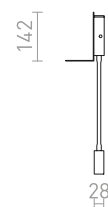

ROSTAM NÁSTĚNNÁ S USB

230 V LED 2x3W 3000 K 350 lm Ra 80

R13571 černá

3 450 Kč