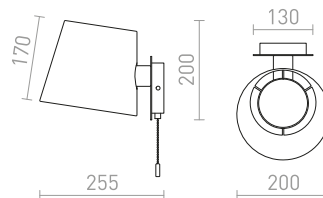

SELENA

Nástěnná textilní lampička s tahovým vypínačem. Stínidlo lze natáčet v jedné ose.

SELENA NÁSTĚNNÁ

230 V E27 15 W

R13651 černá

2 650 Kč ➔

G13014