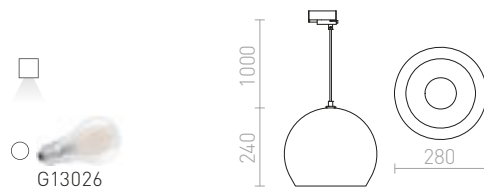

ASTON PRO TŘÍOKR. LIŠTU

230 V E27 42 W

R12100 česaný hliník

2 300 Kč %