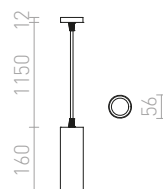

### MAVRO ZÁVĚSNÁ

230 V LED 12 W  $\angle 38^\circ$  3000 K 1020 lm Ra 80

**R12990** bílá

**2 650 Kč**

**R12991** zlatá

**2 650 Kč**

**R12992** černá/zlatá

**2 650 Kč**