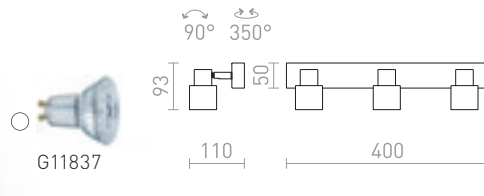

VALTO III PŘÍSAZENÁ

230 V GU10 LED 3x5 W IP44

R13704 chrom

2 100 Kč