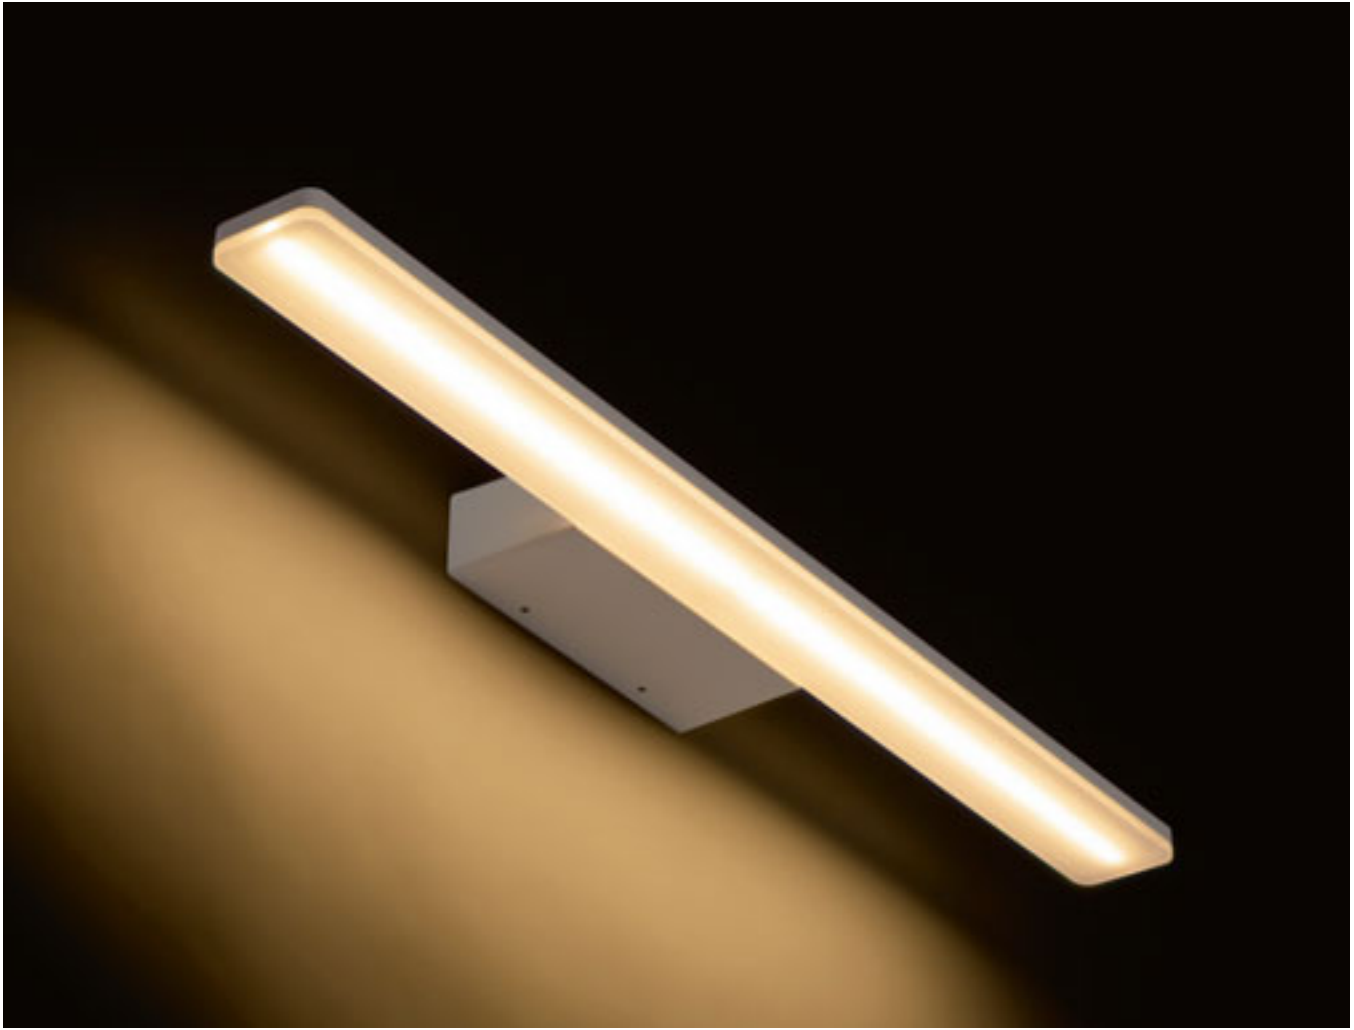

IP44

MAREA

Lineární LED svítidlo se svícením dolů vhodné nad zrcadlo. Pro použití do vlhkého prostředí.

MAREA 60 NÁSTĚNNÁ

230 V LED 18 W 3000 K 1954 lm Ra 80 IP44

R13554 bílá

4 600 Kč

R13852 černá

4 600 Kč

NEW