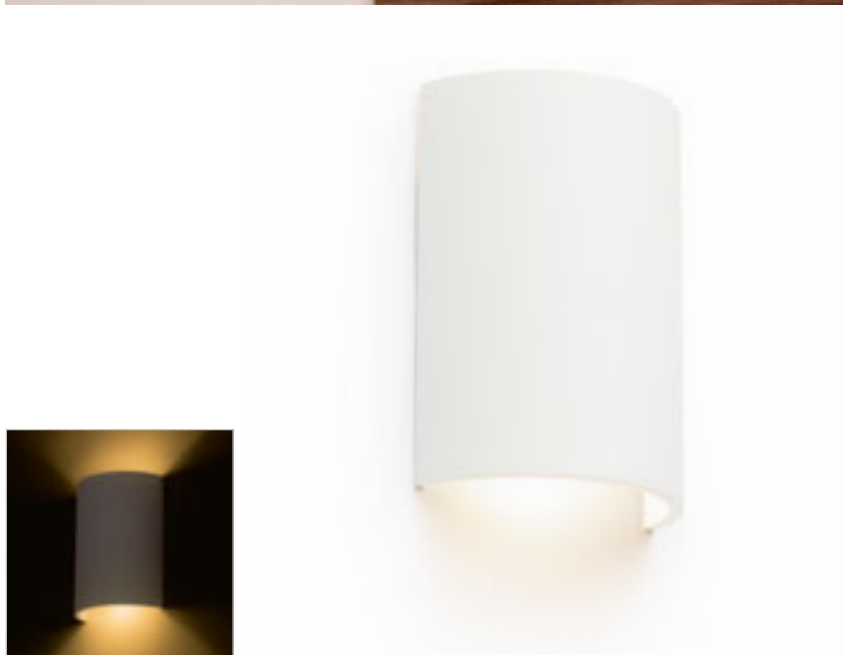

**TITO**

Nástěnné LED svítidlo pro svícení UP/DOWN s možností nastavení paprsku svícení.

**TITO SQ NÁSTĚNNÁ**

230 V LED 6 W 3000 K 500 lm Ra 80 IP54

R12601 česaný hliník

1 950 Kč