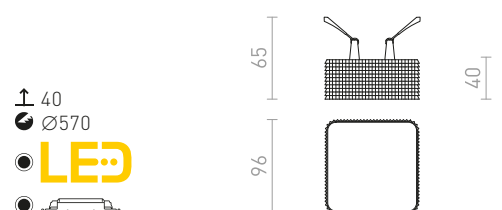

### MARENGA SQB1 40 ZÁPUSTNÁ

230 V LED 6 W 3000 K 640 lm Ra 80

R14016 bílá/Eco PLA

1 650 Kč **NEW**