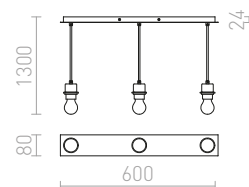

### MORE 60 STROPNÍ ZÁVĚSNÁ ZÁKLADNA

230 V E27 3x42 W

R11774 matný nikl

1 150 Kč %

R11775 chrom

1 150 Kč %