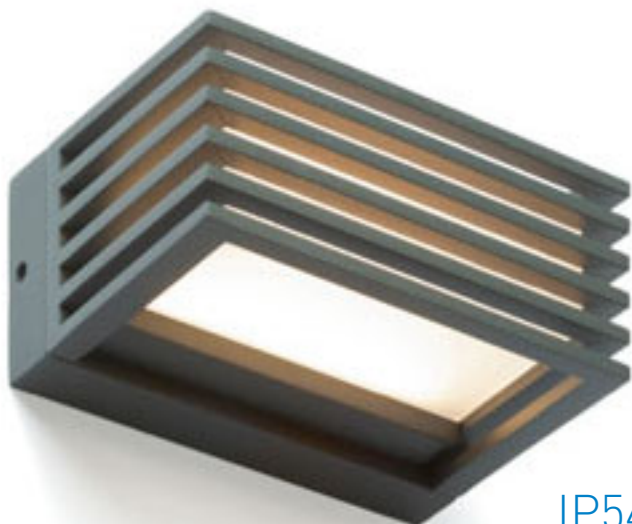

IP54

IP54

IP54

CLAIRE

Venkovní nástěnné LED svítidlo. Tělo svítidla je z lakovaného tlakově litého hliníku.

CLAIRE RC NÁSTĚNNÁ

230 V LED 6 W 3000 K 143 lm Ra 80 IP54

R13563 antracitová/mléčný akryl

2 650 Kč

CLAIRE 14 NÁSTĚNNÁ

230 V LED 6 W 3000 K 240 lm Ra 80 IP54

R13564 antracitová/mléčný akryl

2 650 Kč

CLAIRE 21 NÁSTĚNNÁ

230 V LED 9 W 3000 K 384 lm Ra 80 IP54

R13565 antracitová/mléčný akryl

3 200 Kč