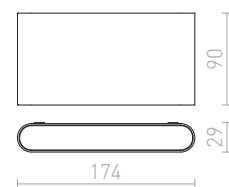

CHOIX 175 NÁSTĚNNÁ

230 V LED 10 W 3000 K 660 lm Ra 80 IP54

R12691 antracitová

1 950 Kč

LED