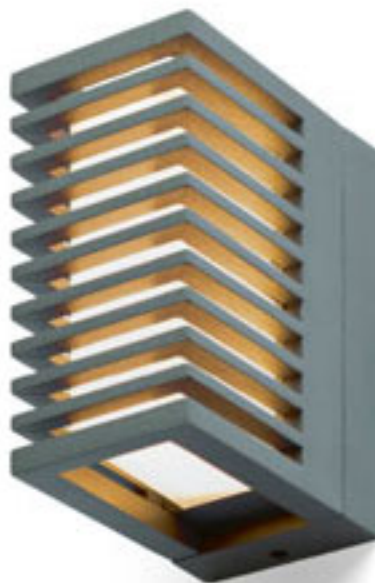

IP54

IP54

IP54

CLAIRE

Venkovní nástěnné LED svítidlo. Tělo svítidla je z lakovaného tlakově litého hliníku.

CLAIRE RC NÁSTĚNNÁ

230 V LED 6 W 3000 K 143 lm Ra 80 IP54

R13563 antracitová/mléčný akryl

2 650 Kč

CLAIRE 14 NÁSTĚNNÁ

230 V LED 6 W 3000 K 240 lm Ra 80 IP54

R13564 antracitová/mléčný akryl

2 650 Kč

CLAIRE 21 NÁSTĚNNÁ

230 V LED 9 W 3000 K 384 lm Ra 80 IP54

R13565 antracitová/mléčný akryl

3 200 Kč