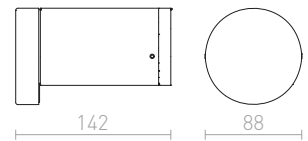

SONET NÁSTĚNNÁ

230 V LED 7 W 3000 K 490 lm Ra 80 IP54

R111170 antracitová

2 950 Kč