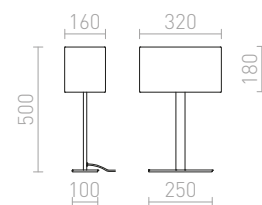

### PLAZA M STOLNÍ

230 V E27 42 W

R11983 bílá/chrom

4 800 Kč

G13026