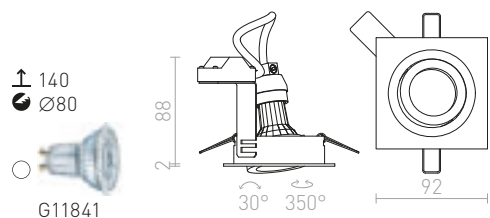

### PASADENA GU10 SQ I ZÁPUSTNÁ

230 V GU10 50 W

**R12709** česaný hliník

**520 Kč**

**R12710** bílá

**520 Kč**

**R12711** černá

**520 Kč**