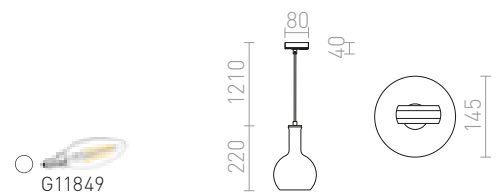

PULIRE RD PRO JEDNOOKR. LIŠTU

230 V E14 28 W

R13210 opálové sklo/dřevo

2 550 Kč