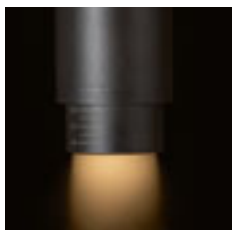

### BELENOS STROPNÍ

230 V LED GU10 9 W

R13363 bílá

1 150 Kč

R13364 černá

1 150 Kč