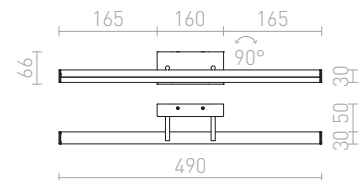

SWAY KOUPELNOVÁ

230 V LED 12 W 3000 K 1060 lm Ra 80 IP44

R12951 chrom

2 650 Kč