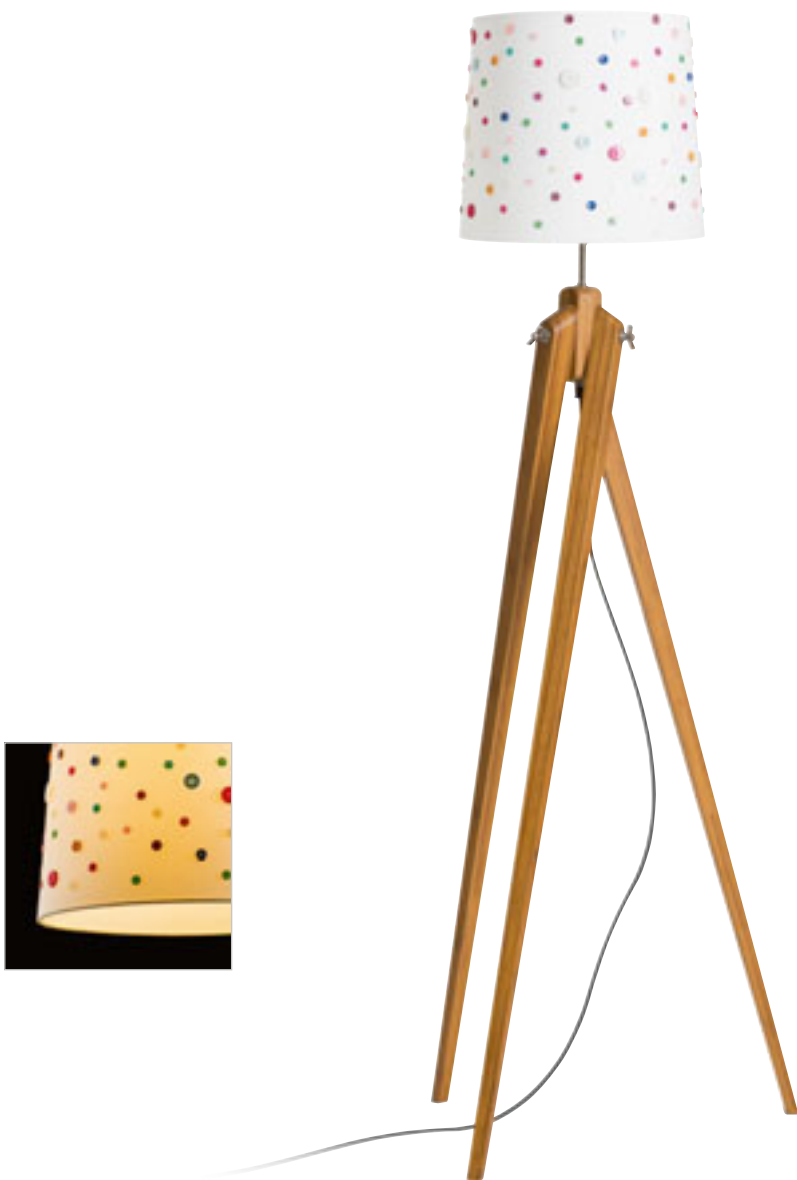

## DELISA

Dekoratívni stínidlo ozdobené barevnými knoflíky vhodné pro zavěšení nebo na stojanové podstavce. Vhodné doplňky: HEX, ELISA, ENZO, LISA, KOMBIX, AMBITUS, ALVIS, CORTINA.