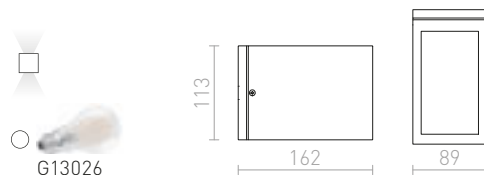

CABOX II NÁSTĚNNÁ

230 V E27 70 W IP54

R10384 antracitová

1 950 Kč ➔