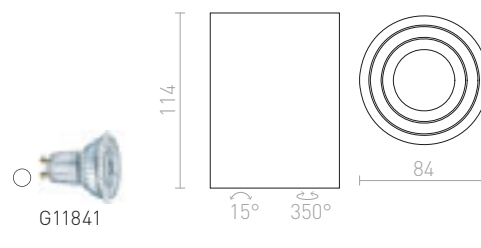

MOMA NÁKLONNÁ

230 V GU10 35 W

R12044 bílá

1 350 Kč

R12517 černá

1 350 Kč