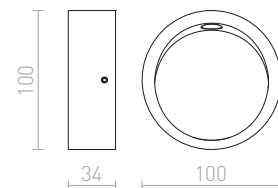

AMBER NÁSTĚNNÁ

230 V LED 3 W 3000 K 130 lm Ra 80

R12610 šedá

1 150 Kč %

LED