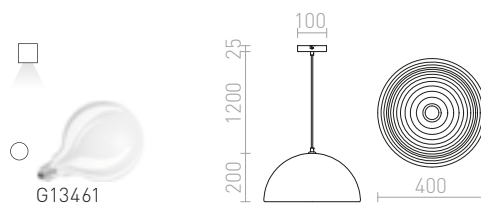

### CARISSIMA 40 ZÁVĚSNÁ

230 V E27 42 W

R11766 matná černá/zlatá

5 400 Kč

R13048 matná bílá/stříbrnošedá

5 400 Kč