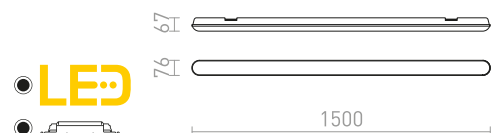

TRIDENT PRO 150 TĚLESO

230 V LED 60 W 4000 K 7800 lm Ra 80 IP65

G13671 šedá/matný akryl

1 950 Kč