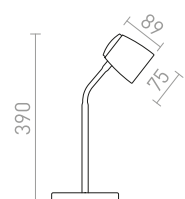

## TAPIO

Stolní LED lampička s válcovým reflektorem na pohyblivém kloubu.