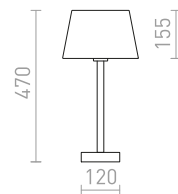

#### MAUI/ALVIS 24 STOLNÍ

230 V LED E27 7 W

R14033 krémově bílá/dřevo

2 300 Kč **NEW**

G13015

240