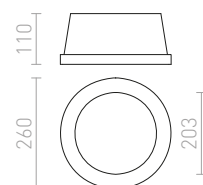

↑ 180

● Ø260

G13155