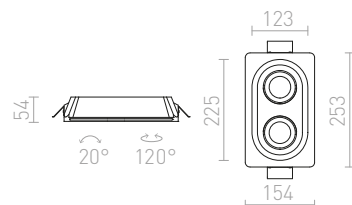

DINGO GU10 II NÁKLONNÁ

230 V GU10 2x35 W

R12037 sádrová

2 850 Kč

↑ 150
257x157

G11841