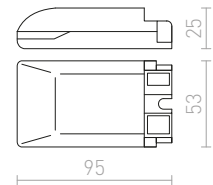

DRIVER LED 3x3W DIMM

700 mA 10 W

G13009

835 Kč