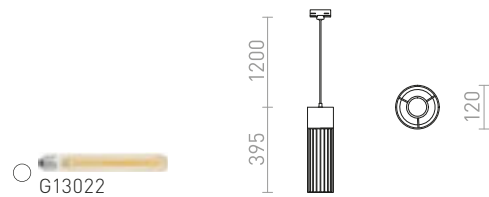

BURTON PRO TŘÍOKR. LIŠTU

230 V E27 42 W

R13816 beton/černá

2 850 Kč