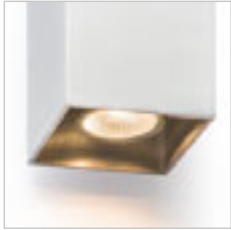

AGATE

Nástěnné hranaté kovové svítidlo se svícením UP/DOWN pro dvě reflektorové žárovky s patičí GU10.

AGATE II NÁSTĚNNÁ

230 V GU10 2x35 W

R12677 matná bílá

1 450 Kč

R12678 česaný hliník

1 150 Kč

IP54

NICK

Nástěnné LED svítidlo se svícením UP/DOWN vhodné pro venkovní i vnitřní použití. V provedení česaný hliník přírodní.

NICK II NÁSTĚNNÁ

230 V LED 2x3 W $\angle 10^\circ$ 3000 K 780 lm Ra 80 IP54

R12827 česaný hliník

1 400 Kč

IP54

UKKO

Nástěnné venkovní LED hranaté svítidlo pro svícení UP/DOWN.

UKKO NÁSTĚNNÁ

230 V LED 2x3 W $\angle 55^\circ$ 3000 K 180 lm Ra 80 IP54

R12555 černá

2 400 Kč