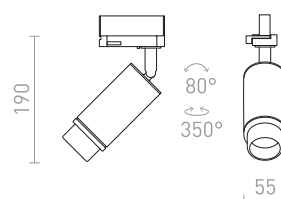

ZUMA

Tubeové svítidlo pro tříokruhovou lištu s možností úpravy světelného kuželu pomocí zoom systému 10- 50°. Stmívání TRIAC.

ZUMA DIMM PRO TŘÍOKR. LIŠTU

230 V LED 20 W $\angle 10-50^\circ$ 3000 K 1000 lm Ra 80

R13529 bílá

2 950 Kč

R13531 černá

2 950 Kč

OPTIMUS

Válcové svítidlo pro tříokruhovou lištu s možností úpravy světelného kuželu pomocí zoom systému 10-50°.

Svítidlo je vhodné pro LED světelné zdroje s patičí GU10. Do svítidla použijte světelné zdroje s úhlem vyzařování 120°, aby jste předešli nežádoucím stínům.

OPTIMUS PRO TŘÍOKR. LIŠTU

230 V LED GU10 9 W $\angle 10-50^\circ$

R13783 bílá

1 550 Kč

R13784 černá

1 550 Kč