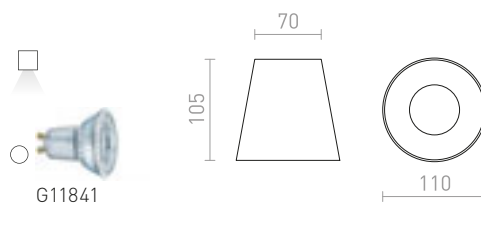

### VOLCA STROPNÍ

230 V LED GU10 5 W

R13795 beton/dekor tmavý granit

1 150 Kč