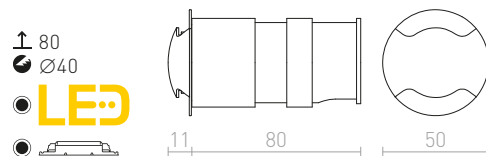

KICK II ZÁPUSTNÁ

230 V LED 3 W 3000 K 120 lm Ra 80 IP54

R12616 bílá

1 150 Kč

R12618 černá

1 150 Kč