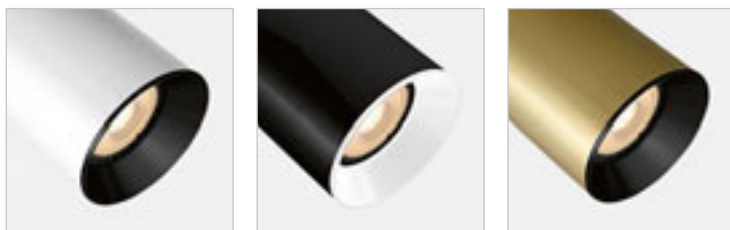

### DARIO DEKORATIVNÍ KROUŽEK

**R13876** bílá

**215 Kč** NEW

**R13877** černá

**215 Kč** NEW