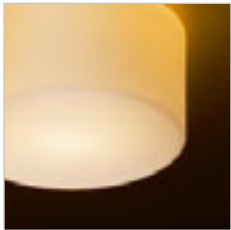

IP44

ARANA

Stropní válec z opálového skla na chromové základně vhodný do vlhkého prostředí.

ARANA R 27 STROPNÍ

230 V E27 20 W IP44

R13683 opálové sklo/chrom

4 200 Kč

IP44

VENICE

Stropní svítidlo v kombinaci vnitřního opálového a vnějšího čírého skla na chromové základně pro LED žárovky s patičí E27. Vhodné do vlhkého prostředí.

VENICE 23 STROPNÍ

230 V E27 20 W IP44

R13684 čiré sklo/opálové sklo/chrom

4 800 Kč

IP44

VENICE

Stropní LED svítidlo v kombinaci vnitřního opálového a vnějšího čírého skla na chromové základně. Vhodné do vlhkého prostředí.

VENICE LED 30 STROPNÍ

230 V LED 12 W 3000 K 900 lm Ra 80 IP44

R13685 čiré sklo/opálové sklo/chrom

5 800 Kč