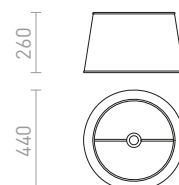

RIDICK STÍNIDLO

max. 20 W

R13344 lesklá černá/zlatá fólie

1 400 Kč ➔