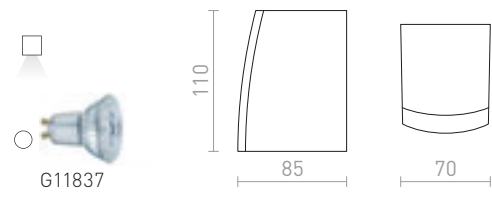

820 Kč

IP54