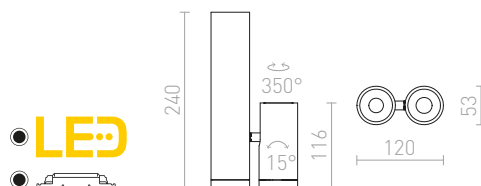

### BOGARD TWIN STROPNÍ

230 V LED 2x5 W  $\angle 40^\circ$  3000 K 700 lm Ra 80

R12499 matná černá

2 950 Kč

R12500 matný nikel

1 950 Kč