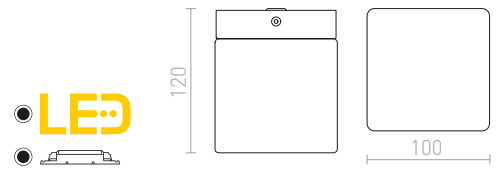

ESICA SQ STROPNÍ

230 V LED 6 W 3000 K 435 lm Ra 80 IP44

R12198 chrom

1 950 Kč