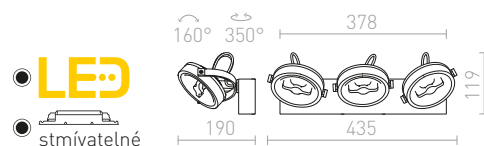

## ELISEO

Přisazené LED světlo s otočnými miskovými reflektory a mléčným difuzorem.