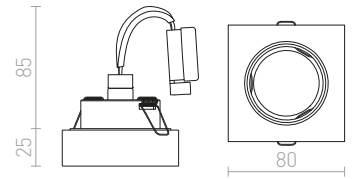

### BIANCA SQ ZÁPUSTNÁ

230 V GU10 50 W

R10304 opálové sklo

680 Kč %

↑ 100  
● Ø62

G11841