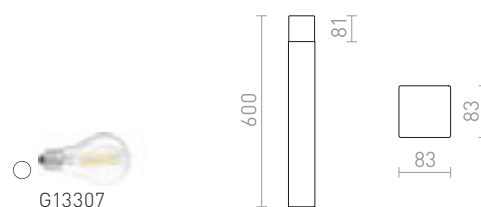

**CLYDE 60 STOJANOVÁ**

230 V E27 28 W IP44

R13638 antracitová

2 550 Kč

IP65