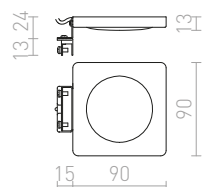

IP44

YOLO

Koupeľnové LED diodové svítidlo s úchytem na skříňku či zrcadlo.

YOLO SQ NAD ZRCADLO

12 V= LED 4 W 3000 K 215 lm Ra 80 IP44

R10588 chrom

1 150 Kč %

LED

G14018