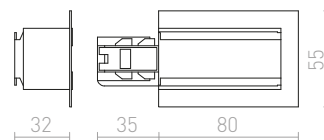

NAPÁJENÍ PRO ZÁPUSTNOU LIŠTU PRAVÁ

Koncové napájení pro zápuštnou tříokruhovou lištu EUTRAC. Možnost zatížit maximálně 16A.

230 V

R11341 bílá

980 Kč