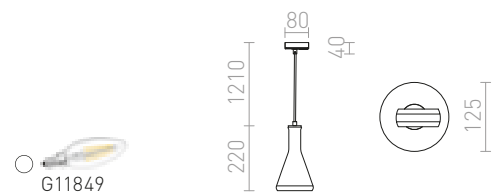

### PULIRE CON PRO JEDNOOKR. LIŠTU

230 V E14 28 W

**R13209** opálové sklo/dřevo

**2 650 Kč**