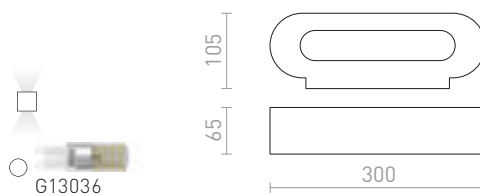

## VERITA

Nástěnné oblé sádrové svítidlo se svícením UP/DOWN  
na žárovku s patičí E27. Svítidlo je možné přemalovat  
interiérovými barvami.