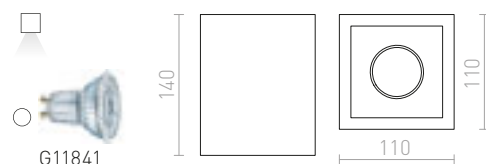

JACK SQ STROPNÍ

230 V LED GU10 15 W

R11957 sádrová

1 750 Kč

G11841

140

110

110

JACK SQ S 17 STROPNÍ

230 V GU10 15 W

R12751 sádrová

760 Kč %