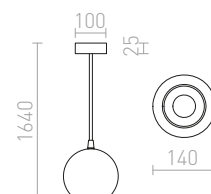

### COPA ZÁVĚSNÁ

230 V E27 28 W

R11823 opálové sklo

R11824 černá/sklo

3 850 Kč

4 350 Kč