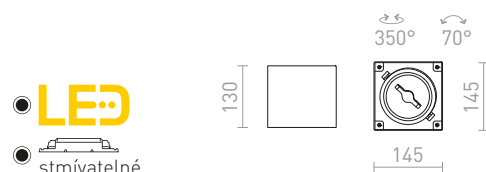

### JAMES I DIMM STROPNÍ

230 V LED 15 W  $\angle 24^\circ$  3000 K 800 lm Ra 80

R13361 matná bílá

2 100 Kč %

● LED

● stmívatelné