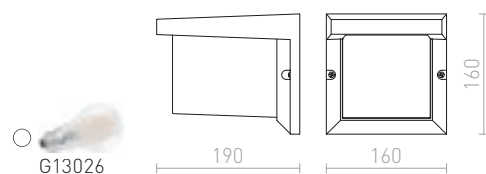

#### HIDE SQ NÁSTĚNNÁ

230 V E27 13 W IP44

R12560 antracitová

1 950 Kč

IP65