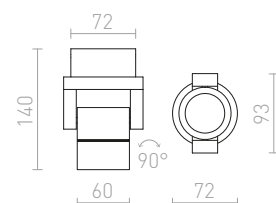

ORIT NÁSTĚNNÁ

230 V LED 6 W $\angle 80^\circ$ 3000 K 315 lm Ra 80 IP44

R12033 hliník

1 950 Kč ➔