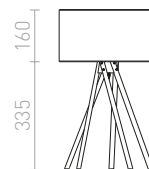

EL PASO

Stolní svítidlo s bambusovým podstavcem a textilním stínidlem. Dodáváno v rozloženém stavu, je nutná kompletace.

EL PASO STOLNÍ

230 V E14 11 W

R13338 šedá/bambus

1 550 Kč %

G12243