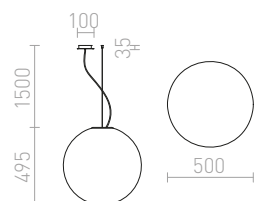

### LUNEA 50 ZÁVĚSNÁ TRIPLEX

230 V E27 100 W

R11715 opálové sklo

10 800 Kč

G13029