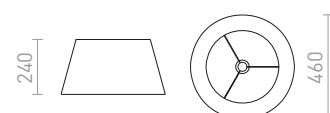

### AMBITUS 46/24 STOJANOVÉ STÍNIDLO

max 28 W

**R13526** krémově bílá

**2 400 Kč**