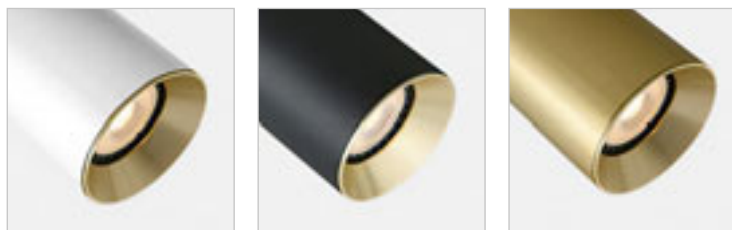

### CONDU STROPNÍ

230 V LED 20 W  $\angle 24^\circ$  3000 K 1600 lm Ra 80

R12839 bílá

2 650 Kč

R12840 černá

2 650 Kč