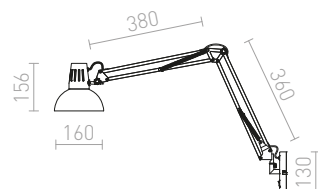

### ANTE NÁSTĚNNÁ

230 V E27 28 W

R12651 černá/měď

2 400 Kč

R12652 bílá/matný nikl

2 400 Kč

G13026

IP65