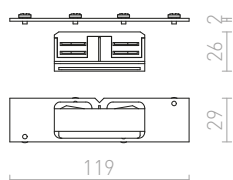

VODIVÝ PŘÍMÝ SPOJ PRO ZÁPUSTNOU LIŠTU

Podélný vodivý spoj pro zápuštné lišty EUTRAC. Možnost zatížit maximálně 16A.

230 V

R11343 bílá

760 Kč