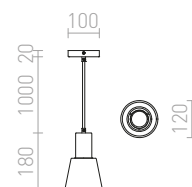

ICAR ZÁVĚSNÁ

230 V E27 15 W

R12418 černá/zlatá

2 400 Kč ▸