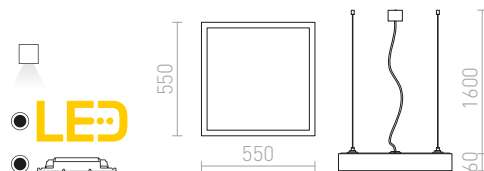

STRUCTURAL LED 55x55 ZÁVĚSNÁ

230 V LED 48 W 3000 K 3600 lm Ra 80

R13713 bílá

4 200 Kč %

R13714 česaný hliník

6 200 Kč %