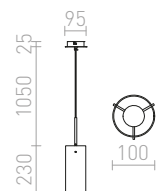

SANSSOUCI I ZÁVĚSNÁ

230 V E27 42 W

R10509 chromované sklo

2 300 Kč ➔

G13111