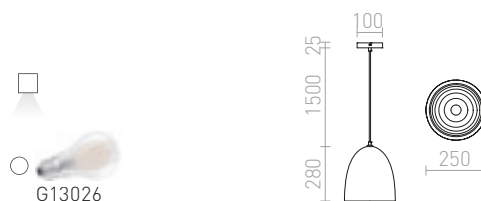

CARISSIMA 25 ZÁVĚSNÁ

230 V E27 28 W

R11765 chrom

1 300 Kč %