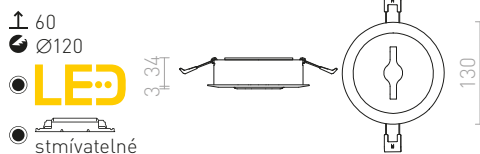

KELLY LED DIMM ZÁPUSTNÁ

230 V LED 15 W $\angle 45^\circ$ 3000 K 750 lm Ra 80

R12635 bílá

2 200 Kč

R12636 černá

2 200 Kč