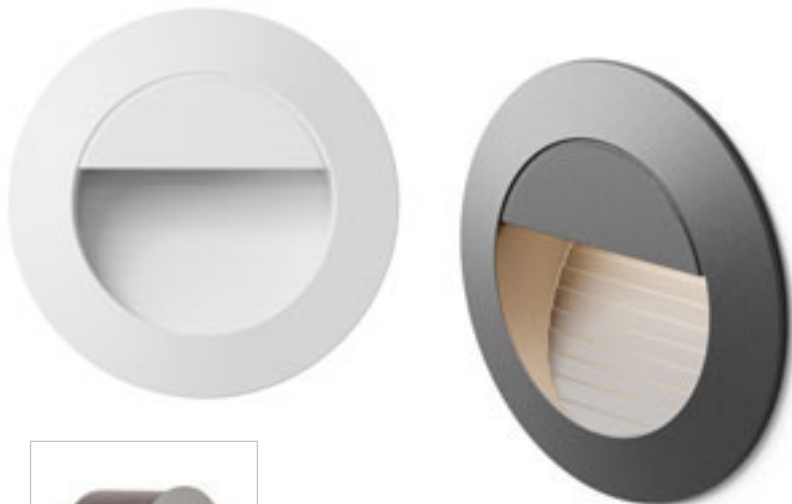

IP54

MARCO LED

Zápustné kruhové svítidlo do stěny vhodné pro venkovní i vnitřní použití. Včetně montážního boxu. Instalace pouze svícením dolů.

MARCO ZÁPUSTNÁ

230 V LED 3 W 3000 K 80 lm Ra 80 IP54

R12024 bílá

950 Kč

R12029 stříbrnošedá

950 Kč

R12030 antracitová

950 Kč

↑ 60
⊗ Ø76

LED

56

78