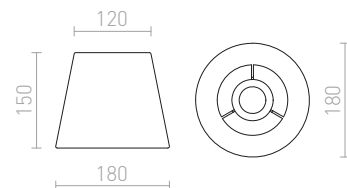

NIZZA

Textilní stínidlo pro objímku E27, vhodné k instalaci na závěsné sady a stolní lampu R12947.

NIZZA 18/15 STÍNIDLO

max. 28 W

R13113 Polycotton bílá/bílé PVC

1 250 Kč

R13114 Polycotton černá/bílé PVC

1 250 Kč

WOODY

Stolní podstavec z dřevěných hranolů vhodný pro stínidla s úchytem E27. Kolébkový vypínač je umístěn na patce E27 pro snadné ovládání. Vhodné pro stínidla: DELISA 25/16, CONNYY 15/30, CONNYY 35/30, RON 40/25, TEMPO 30/19.

WOODY STOLNÍ PODSTAVEC

230 V E27 25 W

R11791 dub

2 300 Kč