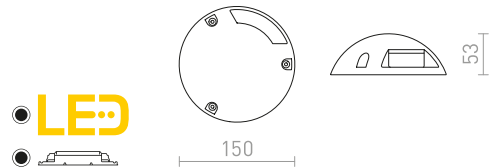

TOPTOP S I

230 V LED 1,5 W 3000 K 105 lm Ra 80 IP67

R13617 antracitová

1 950 Kč