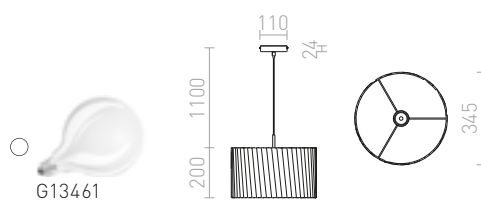

### GLAMOUR 35/20 ZÁVĚSNÁ

230 V E27 28 W

R13271 černá

1 150 Kč