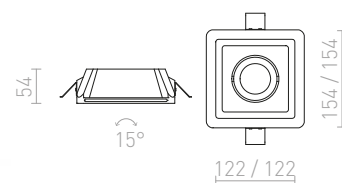

### DINO SQ GU10 NÁKLONNÁ

230 V GU10 35 W

R12038 sádrová

1 680 Kč

↑ 150

⚡ 157x157

G11841