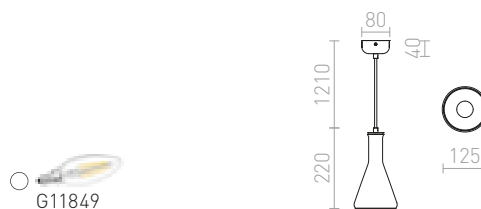

PULIRE CON ZÁVĚSNÁ

230 V E14 28 W

R12663 opálové sklo/dřevo/chrom

2 400 Kč