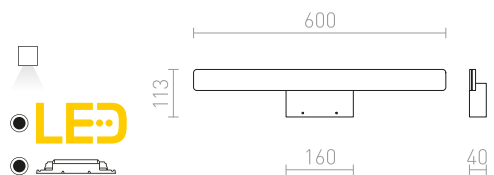

IP44

MAREA

Lineární LED svítidlo se svícením dolů vhodné nad zrcadlo. Pro použití do vlhkého prostředí.

MAREA 60 NÁSTĚNNÁ

230 V LED 18 W 3000 K 1954 lm Ra 80 IP44

R13554 bílá

4 600 Kč

R13852 černá

4 600 Kč

NEW