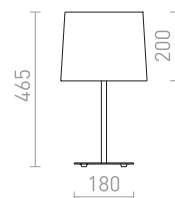

## EDIKA

Stolní niklová lampa s teleskopickou nohou a textilním stínidlem uchyceným na E27 závit.