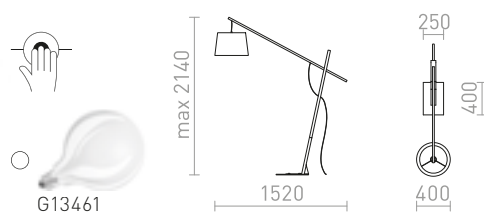

DANTE STOJANOVÁ

230 V E27 25 W

R13653 černá/dřevo

14 800 Kč