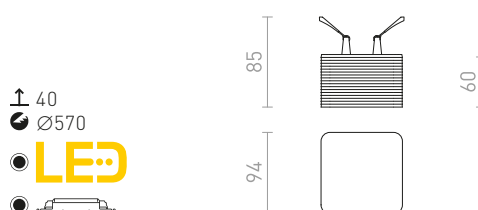

### MARENGA SQR3 60 ZÁPUSTNÁ

230 V LED 6 W 3000 K 640 lm Ra 80

R14017 bílá/Eco PLA

1 850 Kč **NEW**