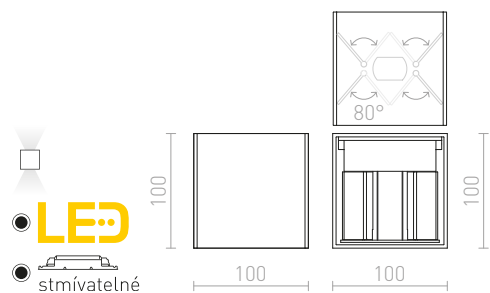

### TITO SQ DIMM NÁSTĚNNÁ

230 V LED 2x3 W 3000 K 500 lm Ra 80 IP65

R13738 bílá

1 950 Kč

R13739 černá

1 950 Kč

IP54

**CARRE**