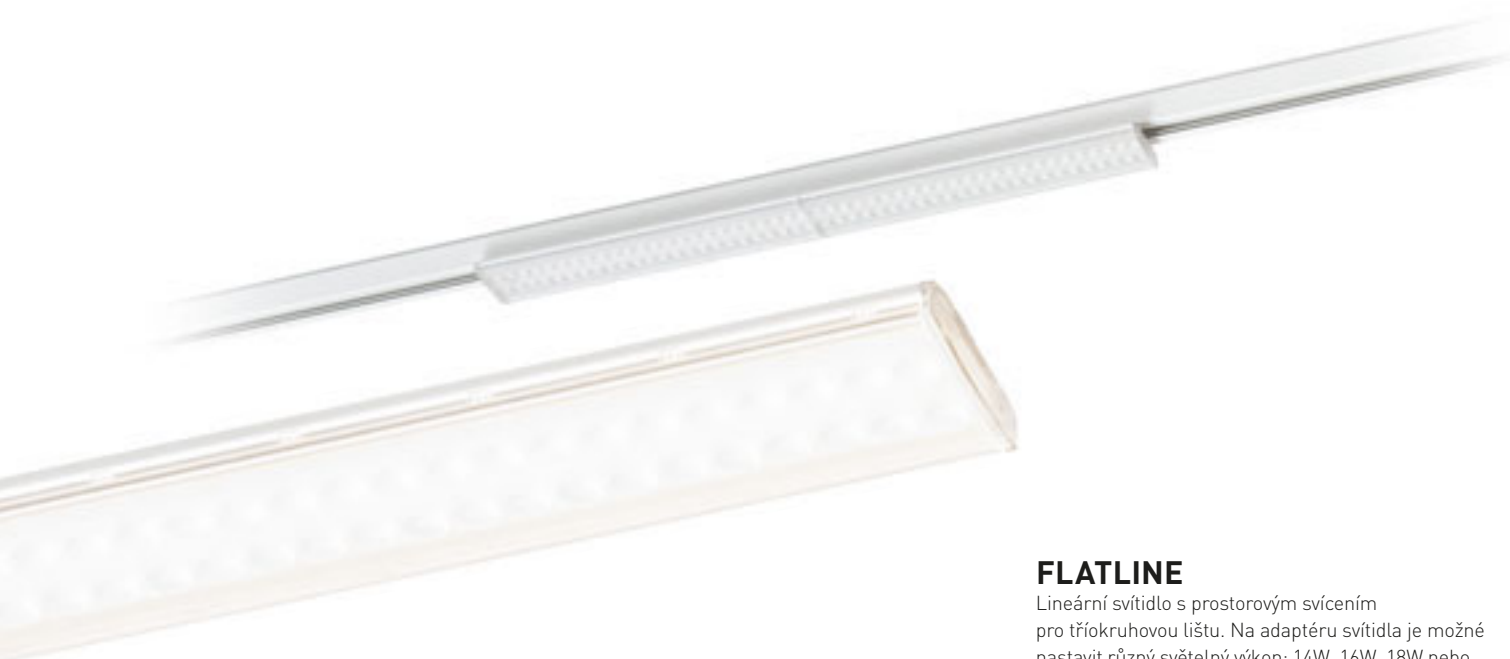

FLATLINE

Lineární svítidlo s prostorovým svícením pro tříokrhovou lištu. Na adaptéru svítidla je možné nastavit různý světelný výkon: 14W, 16W, 18W nebo 20W.

FLATLINE 60 PRO TŘÍOKR. LIŠTU

230 V LED 20 W $\angle 90^\circ$ 3000 K 3200 lm Ra 80

R13731 bílá

4 600 Kč