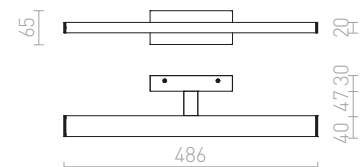

PANON LONG NÁSTĚNNÁ

230 V LED 12 W 3000 K 900 lm Ra 80 IP44

R12950 chrom

2 850 Kč