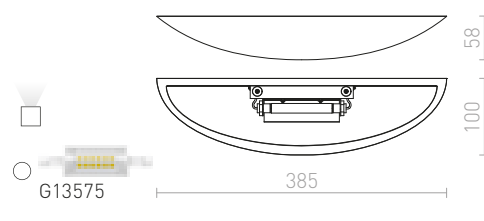

### SID NÁSTĚNNÁ

230 V R7s 78mm 48 W

R12998 sádrová

1 950 Kč