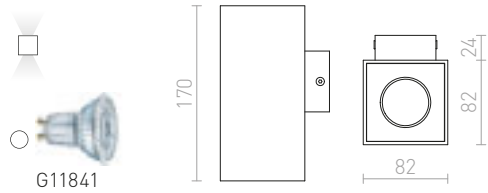

AGATE II NÁSTĚNNÁ

230 V GU10 2x35 W

R12677 matná bílá

1 450 Kč

R12678 česaný hliník

1 150 Kč