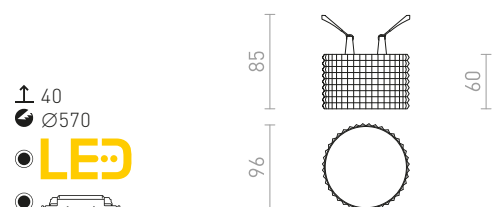

MARENGA RD3 60 ZÁPUSTNÁ

230 V LED 6 W 3000 K 570 lm Ra 80

R14008 bílá/Eco PLA

1 750 Kč **NEW**