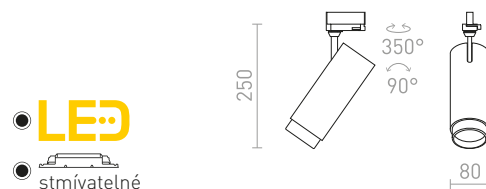

## ZUMA

Tubeové svítidlo pro tříokruhovou lištu s možností úpravy světelného kuželu pomocí zoom systému 10- 50°. Stmívání TRIAC.