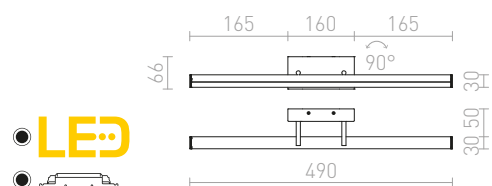

SWAY KOUPELNOVÁ

230 V LED 12 W 3000 K 1060 lm Ra 80 IP44

R12951 chrom

2 650 Kč