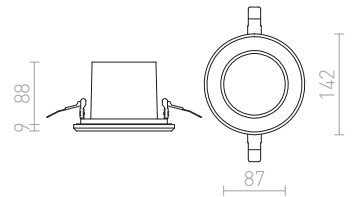

NAVY ZÁPUSTNÁ

230 V LED 15 W $\angle 36^\circ$ 2700 K 1100 lm Ra 80 IP65

R12661 bílá

2 550 Kč %

↑ 110
⚙️ Ø125

IP65