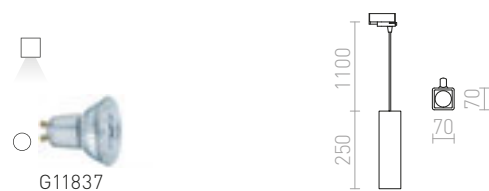

JACK RC PRO TŘÍOKR. LIŠTU

230 V GU10 35 W

R12103 sádková

1 950 Kč %