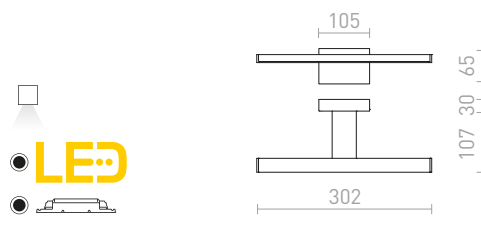

## PARAGNA

Nástěnné koupelňové svítidlo s LED technologií.