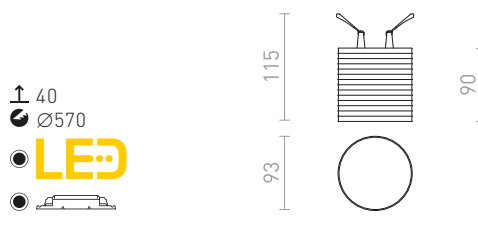

### MARENGA SQR3 60 ZÁPUSTNÁ

230 V LED 6 W 3000 K 640 lm Ra 80

R14017 bílá/Eco PLA

1 850 Kč **NEW**