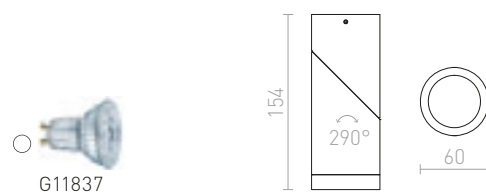

## KELLY LED

Stropní stmívatelné LED svítidlo bez možnosti naklopení. Stmívání TRIAC.