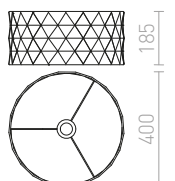

JAKARANDA

Samostatné textilní stínidlo s geometrickým 3D povrchem. Pro použití se závěsnou sadou nebo s podstavcem pro patiči E27. Vhodné doplňky: HEX, ELISA, ENZO, KOMBIX, LISA, AMBITUS, ALVIS, CORTINA.

JAKARANDA 40 STÍNIDLO

max 28 W

R12392 bílá

R12393 černá

2 750 Kč

2 750 Kč