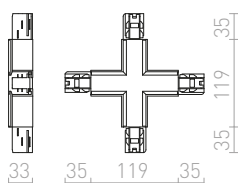

X SPOJ

X-spoj s možností napájení pro tříokruhovou lištu EUTRAC. Možnost napájení dvou okruhů. Maximální zátěž 16A.

230 V

R11338 bílá	3 450 Kč
R11339 černá	3 450 Kč
R11340 stříbrnošedá	4 600 Kč