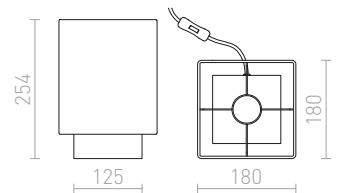

### MONACO STOLNÍ

230 V E27 28 W

R12040 černá/chrom

760 Kč 

G13026