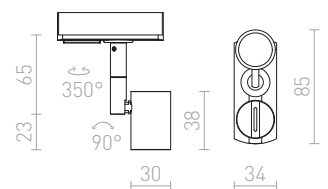

## COPA

Závěsné svítidlo se skleněným stínidlem a adaptérem pro jednookruhovou lištu ve dvou barevných variantách.