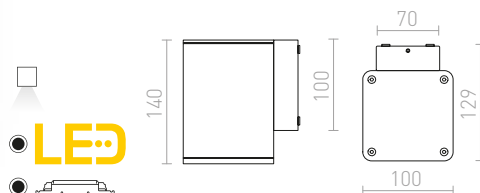

### MIZZI SQ I NÁSTĚNNÁ

230 V LED 12 W  $\angle 44^\circ$  3000 K 846 lm Ra 80 IP54

R11964 antracitová

3 200 Kč %

IP44