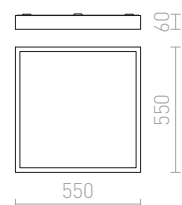

STRUCTURAL LED 55x55 PŘISAZENÁ

230 V LED 48 W 3000 K 3600 lm Ra 80

R13711 bílá

5 400 Kč %

R13712 česaný hliník

5 400 Kč %