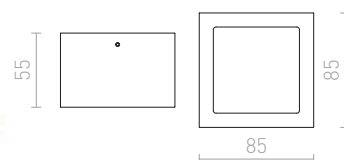

DEZA ČTVERCOVÁ

230 V G9 25 W IP54

R10166 hliník/satinované sklo

950 Kč %