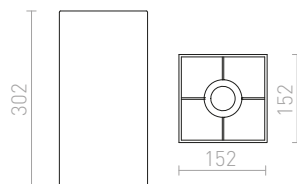

TEMPO 15/30 STÍNIDLO

max 28 W

R11822

Polycotton bílá/bílé PVC

1 750 Kč