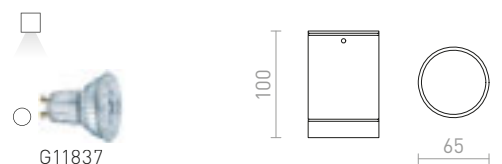

IP65

KIM

Stropní hranol vhodný pro použití do koupelen na LED žárovku s patičí GU10.

KIM STROPNÍ

230 V GU10 35 W IP65

R13608 bílá

1 280 Kč

IP54

LOLA

Stropní válec s ochranou do vlhkého prostředí vhodný do koupelny.

LOLA 88 STROPNÍ

230 V GU10 15 W IP54

R13538 bílá

950 Kč

R13539 chrom

1 150 Kč

R13542 černá

950 Kč

IP54

SAMMY

Venkovní stropní svítidlo pro LED zdroje s patičí GU10. Spodní číré krycí sklo.

SAMMY STROPNÍ

230 V LED GU10 15 W IP54

R13450 bílá

1 250 Kč

R13451 šedá

1 150 Kč

R13452 antracitová

1 250 Kč