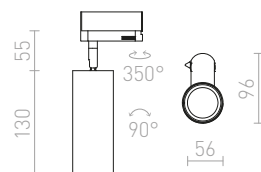

### MAVRO DIMM PRO TŘÍOKR. LIŠTU

230 V LED 12 W  $\angle 38^\circ$  3000 K 1020 lm Ra 80

R13171 bílá

4 200 Kč

R13172 zlatá

3 950 Kč

R13173 černá/zlatá

4 200 Kč