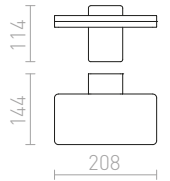

RINA NÁSTĚNNÁ

230 V LED 12 W 3000 K 1000 lm Ra 80 IP65

antracitová

3 450 Kč

IP65

RINA

Venkovní LED nástěnné svítidlo s integrovaným senzorem - možnost nastavení funkcí. Typ svícení dolů. Vyrobeno z tlakově litého hliníku, opálový spodní kryt.

RINA PIR NÁSTĚNNÁ

230 V LED 12 W 3000 K 900 lm Ra 80 IP65

R13654 antracitová

3 950 Kč