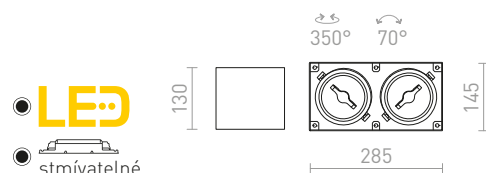

JAMES II DIMM STROPNÍ

230 V LED 2x15 W $\angle 24^\circ$ 3000 K 1600 lm Ra 80

R13362 matná bílá

3 750 Kč %