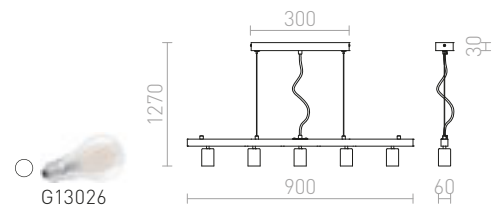

RALLONG V ZÁVĚSNÁ ZÁKLADNA

230 V E27 5x42 W

R11798 chrom

1 650 Kč %