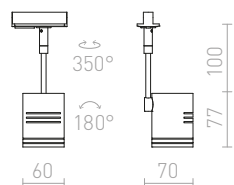

### BEEBA I PRO JEDNOOKR. LIŠTU

230 V GU10 35 W

R12308 bílá

1 250 Kč

R12310 černá

1 250 Kč

G11837