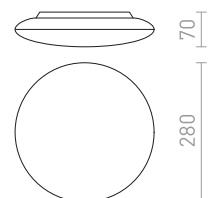

IP44

ZARA

Stropní LED svítidlo z opálového skla na chromové základně vhodné do vlhkého prostředí.

ZARA LED 26 STROPNÍ

230 V LED 12 W 3000 K 900 lm Ra 80 [IP44](#)

R13686 opálové sklo/chrom

3 200 Kč

IP65

SASSARI

Stropní kruhové LED koupelnové svítidlo.

SASSARI STROPNÍ

230 V LED 24 W 3000 K 1900 lm Ra 80 IP65

R13642 bílá/polykarbonát/plast

2 650 Kč