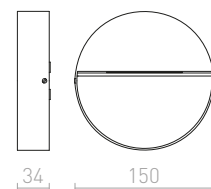

IP54

AMBER

Nástěnné kruhové LED svítidlo pro orientační svícení bez nutnosti zapuštění.

AMBER NÁSTĚNNÁ

230 V LED 3 W 3000 K 130 lm Ra 80

R12610 šedá

1 150 Kč %

LED

AQILA

Nástěnné LED svítidlo pro orientační nasvícení chodníků, schodišť nebo teras vhodné pro venkovní i interiérové použití bez nutnosti zapuštění. Instalace pouze svícením dolů.

AQILA SQ NÁSTĚNNÁ

230 V LED 6 W 3000 K 200 lm Ra 80 IP54

R12542 bílá

1 950 Kč

R12544 antracitová

1 950 Kč

LED

IP54

AQILA RC NÁSTĚNNÁ

230 V LED 6 W 3000 K 200 lm Ra 80 IP54

R12545 bílá

1 950 Kč ➔

R12547 antracitová

2 300 Kč

LED

IP54

AQILA R NÁSTĚNNÁ

230 V LED 6 W 3000 K 200 lm Ra 80 IP54

R12539 bílá

1 950 Kč

R12540 šedá

1 750 Kč ➔

R12541 antracitová

1 950 Kč

LED