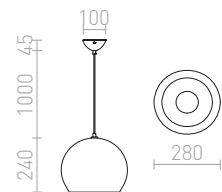

ASTON 28 ZÁVĚSNÁ

230 V E27 42 W

R10515 česaný hliník

1 450 Kč %