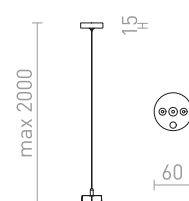

TRIDENT PRO

Sada pro zavěšení svítidel Trident.

TRIDENT PRO ZÁVĚSNÁ SADA 2KS

G13672 černá

88 Kč