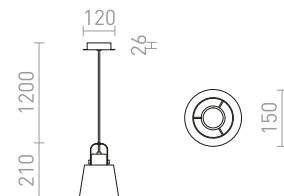

CHOUETTE ZÁVĚSNÁ

230 V E27 15 W

R13650 černošedá/textil/dřevo

2 850 Kč