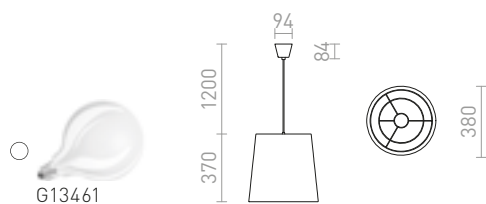

POLLOCK ZÁVĚSNÁ

230 V E27 28 W

R13280 bílá/světle šedá

1 450 Kč →