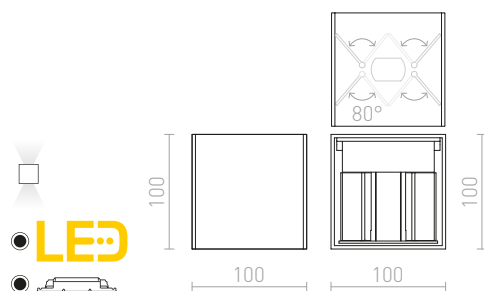

**TITO**

Nástěnné LED svítidlo pro svícení UP/DOWN s možností nastavení paprsku svícení.

**TITO SQ NÁSTĚNNÁ**

230 V LED 6 W 3000 K 500 lm Ra 80 IP54

R12601 česaný hliník

1 950 Kč