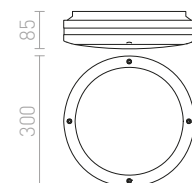

SONYA 30

230 V E27 2x18 W IP54

R10361 černá

2 200 Kč

R10362 stříbrnošedá

2 200 Kč

G13155