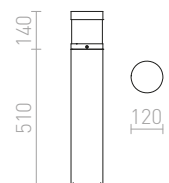

IP54

SONET

Venkovní svítidlo určené pouze pro nástěnnou montáž.
Třída ochrany IP54 pouze se svícením směrem dolů.

SONET NÁSTĚNNÁ

230 V LED 7 W 3000 K 490 lm Ra 80 IP54

R111170 antracitová

2 950 Kč

IP54

ABAX

Venkovní LED stojanové svítidlo se svícením do všech stran.

ABAX 65 STOJANOVÁ

230 V LED 15 W 3000 K 423 lm Ra 80 IP54

R12626 antracitová

6 800 Kč