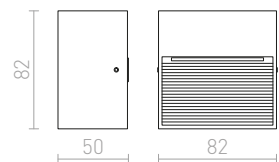

ITAKA NÁSTĚNNÁ

230 V LED 2 W 3000 K 180 lm Ra 80 IP54

R10379 stříbrnošedá

1 150 Kč %