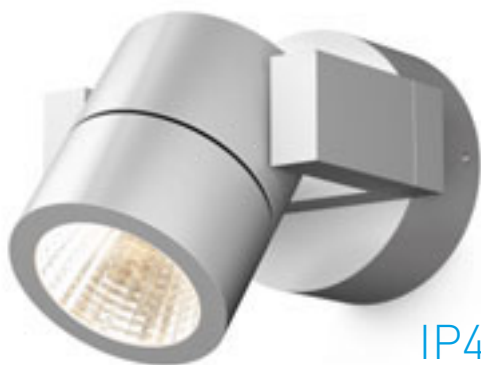

### PIXIE NÁKLOPNÁ

230 V LED GX53 7 W

**R11772** bílá/chrom

**3 350 Kč**

**R11773** černá/chrom

**3 350 Kč**

IP44