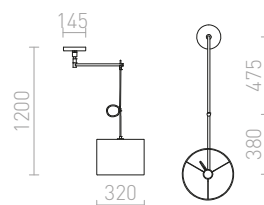

### BROADWAY ZÁVĚSNÁ S RAMENEM

230 V E27 42 W

R11978 bílá/chrom

16 500 Kč %

G13029