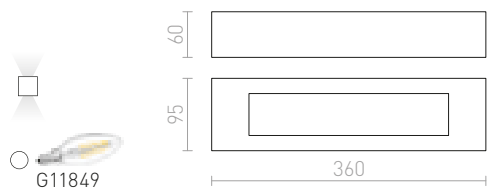

ROLO 36 NÁSTĚNNÁ

230 V E14 2x30 W

R10446 sádrová

1 650 Kč