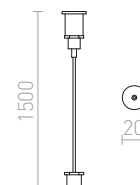

1,5M LANKOVÝ ZÁVĚS

Lankový závěs pro tříokruhovou lištu EUTRAC. Závít M13.

230 V

R11358	950 Kč