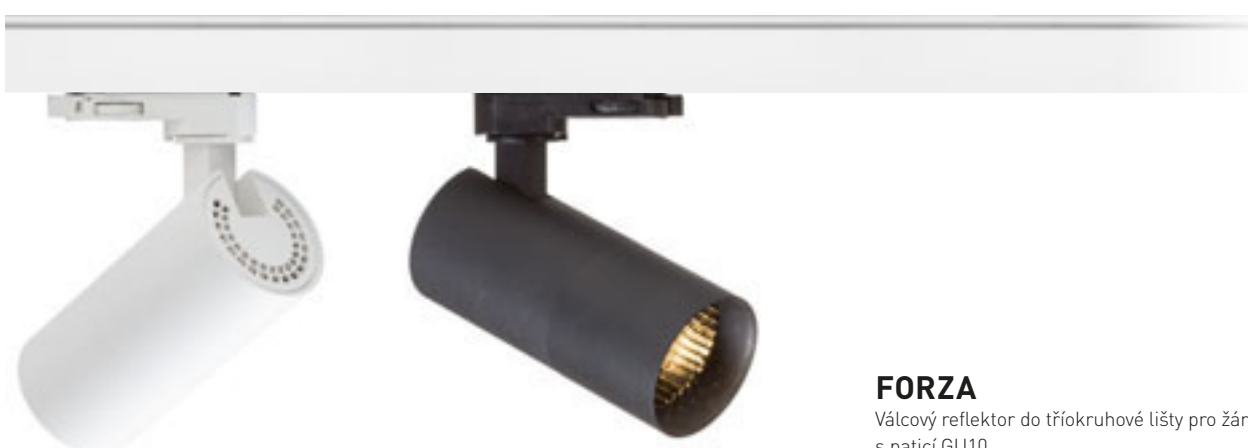

### DUDE PRO TŘÍOKR. LIŠTU

230 V LED GU10 9 W

R13928 bílá

1 400 Kč NEW

R13929 černá

1 400 Kč NEW