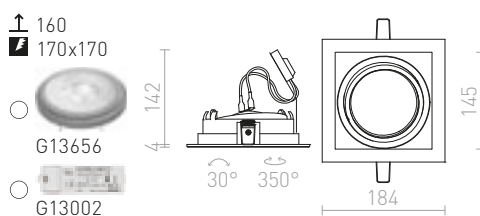

GRANADA SQ

12V G53 50W

R12707 bílá

750 Kč %