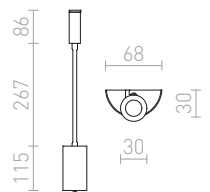

VERSA

Bodové LED diodové svítidlo s husím krkem. Páčkový vypínač je umístěn na spodní části základny.

VERSA NÁSTĚNNÁ

230 V LED 3 W $\angle 40^\circ$ 3000 K 240 lm Ra 80

R10602 matný nikl

2 100 Kč

SHOW

Bodové LED diodové svítidlo s husím krkem pro nástěnnou montáž.

SHOW NÁSTĚNNÁ

230 V LED 3 W 3000 K 240 lm Ra 80

R12896 bílá/chrom

1 950 Kč

R12897 černá/chrom

1 950 Kč

BOB

Nástěnné LED diodové svítidlo na husím krku. Svítidlo lze ovládat páčkovým vypínačem umístěným na základně svítidla.

BOB NA HUSÍM KRKU

230 V/500 mA LED 3 W $\angle 45^\circ$ 3000 K 180 lm Ra 80

R10538 chrom

2 750 Kč