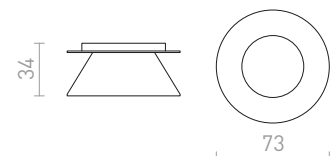

CANTO

Dekoratívni kroužek ve čtyřech barevných provedeních pro svítidlo Canto.

CANTO DEKORATIVNÍ KROUŽEK

R13473 bílá
R13474 zlatá
R13475 měděná fólie
R13476 černá

150 Kč
150 Kč
150 Kč
150 Kč