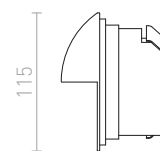

ASTERIA ZÁPUSTNÁ

230 V LED 3 W 3000 K 180 lm Ra 80 IP54

R10558 stříbrnošedá

1 400 Kč %

↑ 75
⊗ Ø113

LED

115
32 58