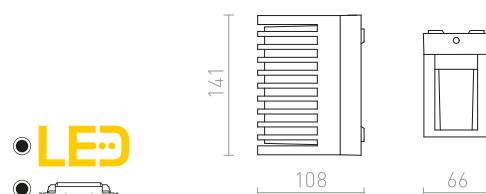

CLAIRE RC NÁSTĚNNÁ

230 V LED 6 W 3000 K 143 lm Ra 80 IP54

R13563 antracitová/mléčný akryl

2 650 Kč