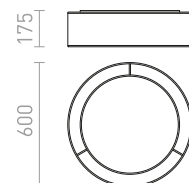

### OTIS 60 STROPNÍ

230 V E27 4x28 W

R13807 bílá/bílá

10 200 Kč

R13808 transparentní černá/bílá

10 200 Kč