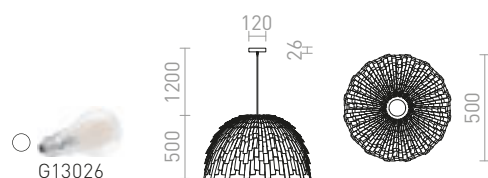

RARA ZÁVĚSNÁ

230 V E27 15 W

R13316 bílé PVC/černá

950 Kč %