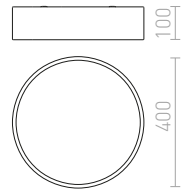

### MEZZO 40 DIMM STROPNÍ

230 V LED 30 W 3000 K 1800 lm Ra 80

R13328 bílá

6 200 Kč

R13329 černá

6 200 Kč