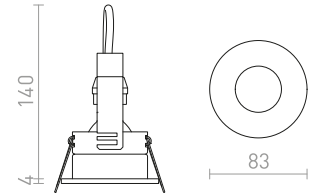

BELLA GU10 ZÁPUSTNÁ

230 V LED GU10 15 W IP65

R13598 bílá

560 Kč

R13599 černá

560 Kč

R13600 chrom

645 Kč

R13601 matný nikl

645 Kč

↑ 140
● Ø68

G11841

IP44