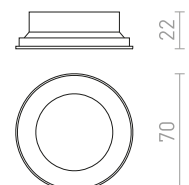

### DARIO DEKORATIVNÍ KROUŽEK

**R13876** bílá

**215 Kč**

NEW

**R13877** černá

**215 Kč**

NEW