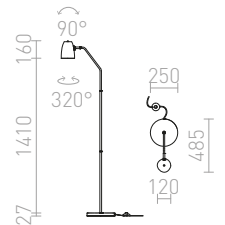

### PRAGMA STOJANOVÁ

230 V E27 28 W

R12989 černá/chrom

3 450 Kč ▶

G13014