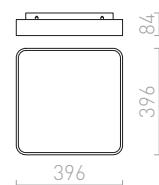

### MENSA SQ 40 STROPNÍ

230 V LED 38 W 3000 K 2470 lm Ra 80

R10582 bílá

4 600 Kč %

R11290 česaný hliník

5 400 Kč %