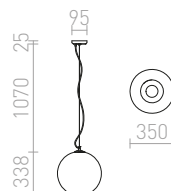

### BEAU MONDE 35 ZÁVĚSNÁ

230 V E27 25 W

R10516 chromované sklo/čiré sklo

7 800 Kč

G13461

IP44