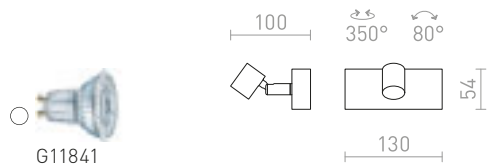

### TRICA I NÁSTĚNNÁ

230 V GU10 25 W

**R13371** bílá

**480 Kč** %

**R13372** černá

**480 Kč** %