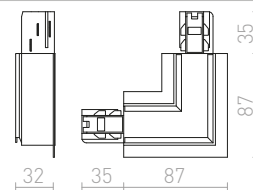

L SPOJ VNITŘNÍ PRO ZÁPUSTNOU LIŠTU

L-spoj s možností napájení pro zápuštnou tříokruhovou lištu EUTRAC. Maximální zátěž 16A.

230 V

R11345 bílá

1 950 Kč