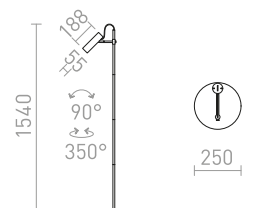

VARIA STOJANOVÁ

230 V LED GU10 9 W

R13660 černá/mosaz

4 800 Kč

G11841