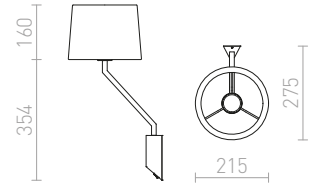

### SHARP NÁSTĚNNÁ

230 V E27 42 W

R12481 černá/chrom

1 750 Kč %

G13026