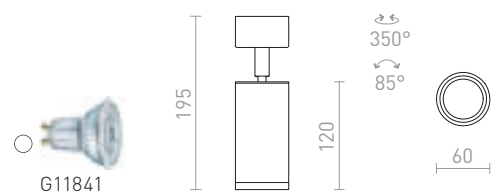

BELENOS STROPNÍ

230 V LED GU10 9 W

R13363 bílá

1 150 Kč

R13364 černá

1 150 Kč