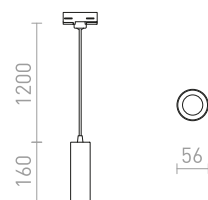

MAVRO

Elegantní závěsné válcové LED svítidlo vhodné pro zavěšení nad barové pulty a kuchyňské ostrůvky. Přívodní kabel je zakončen adaptérem do tříokružové lišty.

MAVRO PRO TŘÍOKR. LIŠTU ZÁVĚSNÁ

230 V LED 12 W $\angle 38^\circ$ 3000 K 1020 lm Ra 80

R13983 bílá

3 600 Kč

NEW

R13984 zlatá

3 600 Kč

NEW

R13985 černá/zlatá

3 600 Kč

NEW