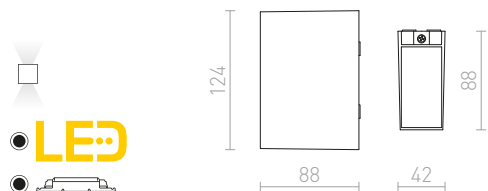

UKKO NÁSTĚNNÁ

230 V LED 2x3 W $\angle 55^\circ$ 3000 K 180 lm Ra 80 IP54

R12555 černá

2 400 Kč