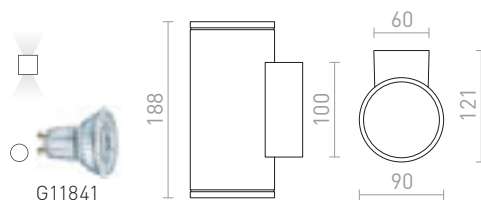

LIZZI II NÁSTĚNNÁ

230 V GU10 2x35 W IP54

R13509 antracitová

1 750 Kč