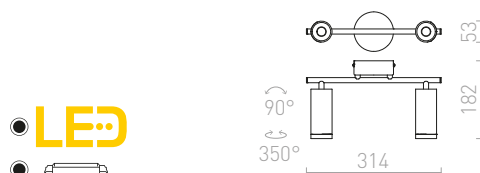

BOGARD

Nástěnné svítidla s nastavitelnými LED reflektory.

BOGARD I NÁSTĚNNÁ

230 V LED 5W $\angle 40^\circ$ 3000 K 496 lm Ra 80

R12502 matný nikl

1 200 Kč %

BOGARD II NÁSTĚNNÁ

230 V LED 2x5 W $\angle 40^\circ$ 3000 K 700 lm Ra 80

R12503 matná černá

2 400 Kč %

R12504 matný nikl

1 150 Kč %

BOGARD III NÁSTĚNNÁ

230 V LED 3x5 W $\angle 40^\circ$ 3000 K 1050 lm Ra 80

R12505 matná černá

2 650 Kč %

R12506 matný nikl

1 600 Kč %