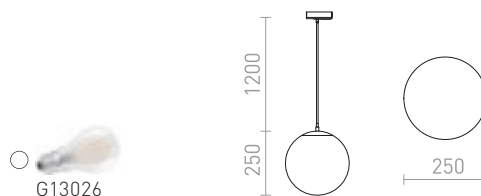

LUNA 25 PRO JEDNOOKR. LIŠTU

230 V LED E27 15 W

R13965 opálové sklo/chrom

3 950 Kč

NEW